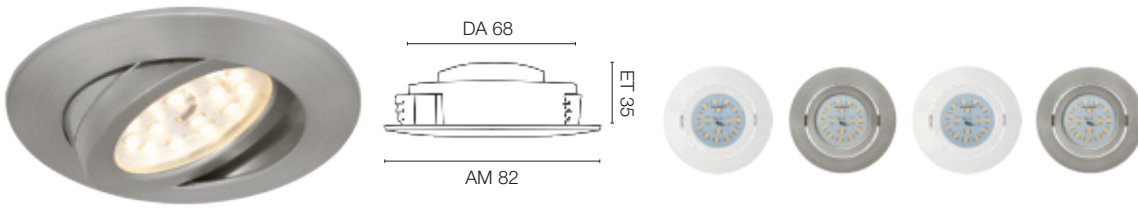

BRILONER®

Einbauleuchten | Kunststoff, klare Abdeckscheibe, kein Trafo notwendig, Abstrahlwinkel 110°

Leistung	Lichtstrom	Farbtemperatur	Ausführung	Farbe	Abmessungen	Art.-Nr.	UVP*
5W	400 lm	3000K	—	☐ weiß	AM 82, ET 35, DA 68	527239	31,00 €
5W	400 lm	3000K	—	■ Nickel matt	AM 82, ET 35, DA 68	527230	31,00 €