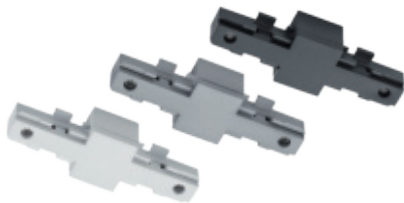

**Schritt 4**  
**Zubehör auswählen**

**Isolations-Verbinders** | Kunststoff, mittels Isolator können zwei separate Schaltkreise optisch zu einem System verbunden werden

Farbe	Art.-Nr.	UVP*
<input type="checkbox"/> weiß matt	521136	15,00 €
<input checked="" type="checkbox"/> titanfarben	521138	15,00 €
<input checked="" type="checkbox"/> schwarz matt	521137	15,00 €