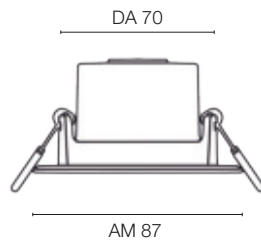

**Einbauleuchte** | Kunststoff, Abdeckung prismatisch, mit wechselbaren Rahmen, weiß/schwarz/Nickel matt, schwenkbar, mit Anschlussbox zum Durchverdrahten, Lebensdauer 25.000 Stunden

Leistung	Lichtstrom	Farbtemperatur	Farbe	Abmessungen	Art.-Nr.	UVP*
5,5W	400 lm	3000K	weiß/schwarz/Nickel matt	DA 70, ET 47, AM 87	527425	16,00 €