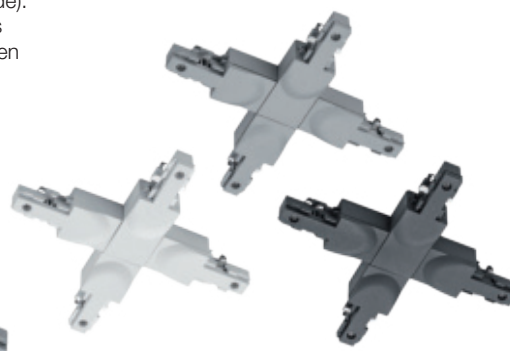

X-Verbinder | Kunststoff

Farbe	Art.-Nr.	UVP*
☐ weiß matt	521121	48,00 €
☒ titanfarben	521123	48,00 €
☒ schwarz matt	521122	48,00 €