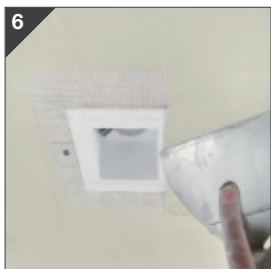

6 spachteln