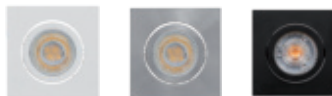

Farbe	Ausführung	Art.-Nr.	UVP*
☐ weiß	eckig, AM 82 x 82	527013	12,00 €
☒ Alu matt	eckig, AM 82 x 82	527009	12,00 €
☐ schwarz	eckig, AM 82 x 82	527374	12,00 €