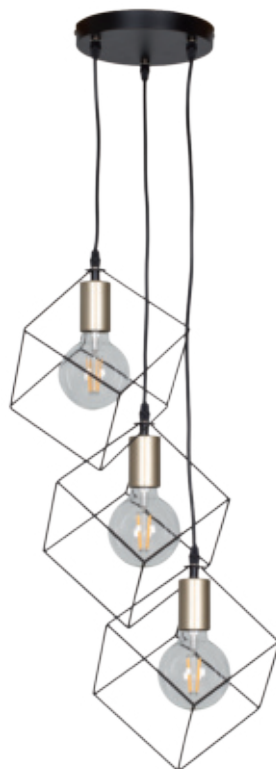

1.

2.

3.

4.

**Leuchtsenserie CORTENOVA** | Metall  
schwarz, E27/60W

1. **Pendelleuchte**, 1-flammig, Ø 105,  
H 290, Pendel-L 810, Baldachin-Ø 97

**559260** 32,00 €\*

2. **Pendelleuchte**, 4-flammig, B 840,  
je Ø 300, H 330, Pendel-L 770