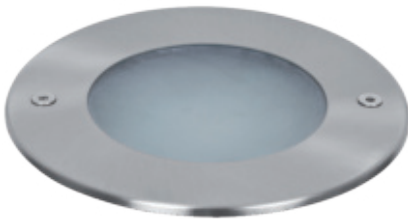

LED 230V IP67

albert

Erdeinbaustrahler | Aluminiumguss, mit runder Edelstahlabdeckung, klares Sicherheitsglas, mit auswechselbaren LED-Komponenten und integriertem Überspannungsschutz, 30° schwenkbar, je eine Blind- und Kabelverschraubung für Netzanschluss, Druckbelastung bis 1000 kg, Glasoberfläche erreicht eine Maximale Temperatur von 35°

Leistung	Lichtstrom	Farbtemperatur	Ausführung	Abmessungen	Art.-Nr.	UVP*
10W	900 lm	3000K	dimmbar	AM 180, ET 130, BA 160	536010	611,00 €