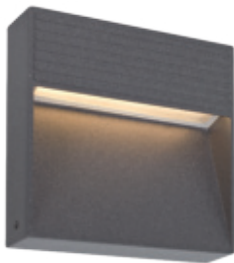

Außenwandleuchten LID WALL | Alu-druckguss anthrazit, mit Milchglasscheiben, 3000K, nach unten abstrahlend

1. **MINI**, B 126, H 126, T 30, 5W, 540 lm
  533338 166,00 €*
2. **BIG**, B 235, H 133, T 30, 13W, 1.410 lm
  533339 204,00 €*

3. Außenwandleuchte CUANDO
Aludruckguss anthrazit, Kunststoff weiß, LED/230V/11W, 1100 lm, 3000K, nach oben und unten abstrahlend, B 232, H 70, Ausl. 135

533418 138,00 €*

4. Außenwandleuchte | Aluminium anthrazit pulverbeschichtet, satiniertes Glas, 2 x LEDs/230V/5W, 800 lm, 3000K, nach oben und unten abstrahlend, B 207, T 110, H 75

533363 175,00 €*

5. Außenwandleuchte DORA | Aludruckguss anthrazit, mit Milchglasscheiben, Ober- und Unterlicht, LEDs/15W, 2000 lm, 3000K, B 320, H 35, Ausl. 110

533335 238,00 €*

6. Außenwandleuchte | Aluminium Druckguss anthrazit, Abdeckung Polycarbonat, mit Aluminiumreflektor, mit Edelstahlschrauben, Lackierung UV- und korrosionsbeständig, daher geeignet für Seeklima oder Schwimmbad, LED/9W, 1.160 lm, 3000K, B 255, H 79, Ausl. 120, kann horizontal und vertikal angebracht werden

533498 249,00 €*

7. Außenwandleuchte SLASH | Aludruckguss anthrazit, Milchglas, Edelstahlschrauben, LEDs/13W, 1.790 lm, 3000K, nach unten abstrahlend, B 126, H 130, Ausl. 250

533334 258,00 €*