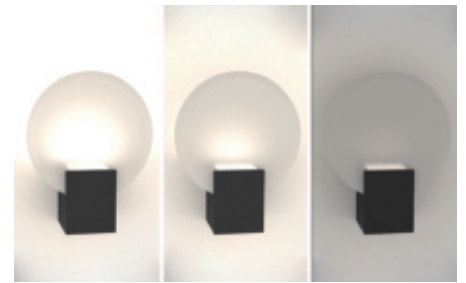

100%

50%

Nachtlicht