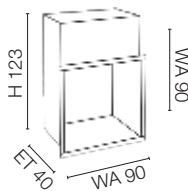

Zubehör **klemko**