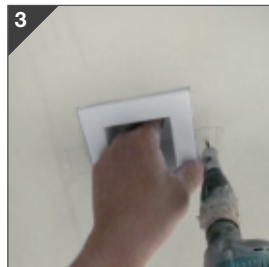

Einbauleuchten Gips

Diese Einbauleuchten der Firma Belfiore sind speziell für Hohlraumdecken und Wände geeignet, die aus Rigips bestehen. Die Leuchten werden nach dem Einbau mit verputzt und gestrichen, trotzdem können sie bequem von außen das Leuchtmittel oder LED-Modul einsetzen. Eine detaillierte Einbauanleitung finden sie in unserem Onlineshop als PDF-Download oder Video-Anleitung.

3 anbohren

Einbauleuchte | Gips weiß, überstreichbar, zum Verputzen,
1 x E27/max. 30W, DA 150 x 150, ET 125-175 verstellbar

Leuchtmittel	Art.-Nr.	UVP*
für LM bis Ø 58	527241	106,00 €