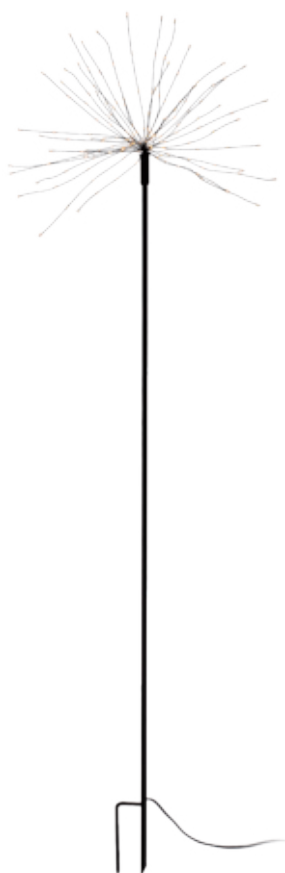

Nou

1.

2.

3.

1. **LED-Erdspieße** | 2er-Set, IP44, Kunststoff, Metall schwarz, 96 warmweiße LEDs (40/56), 2700K, Ø 230/280, H 110/130, Abstand Spieße L 2500, 5 m Zuleitung zum Außenrafo

640445 56,00 €*

---

2. **LED-Dekostab FIREWORK** | IP44, Metall schwarz, mit LED-Draht-Minilichter-kette, 160 warmweiße LEDs, H 1200, Ø 400, mit 5 m Zuleitung zum Außenrafo

538021 35,00 €*

---

3. **LED-Solarstäbe FIREWORK** | 3er-Set, Spieße mit LED-Draht-Minilichter-kette, jeweils 30 warmweiße LEDs, mit Solarpanel, je H 300, Kabel-L zu den Spießern L 400, mit Erdspieß, inkl. NiMh-Akku 800 mAh, 1,2V

538018 31,00 €*