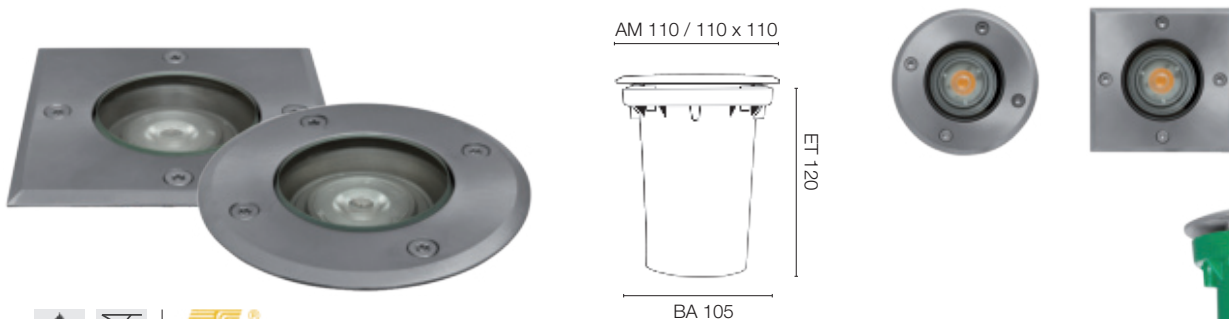

Bodeneinbauleuchten | Gehäuse Edelstahl, Schutzglas klar, Kunststoffeinbautopf, Kabeleinführung mit Kunstharz wasserdicht vergossen, Anschlussleitung 0,5 m NYY-3G x 1,5², Fassung drehbar 360°, befahrbar bis 1200 kg