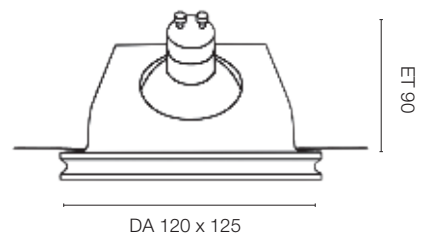

Einbauleuchte | Gips weiß, überstreichbar, zum Verputzen,
Lichtaustritt schräg, 1 x GU10/230V/35W

Lichtaustritt	Art.-Nr.	UVP*
schräg	527135	38,00 €