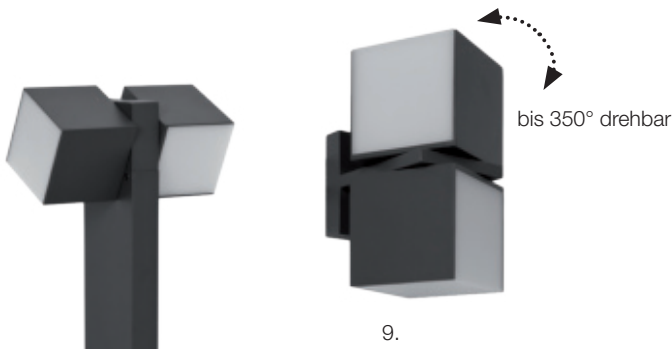

Serie CUBA | Aluminiumdruckguss anthrazit, Kunststoff opal, mit 2 Leuchtwürfeln, Würfel bis 350° drehbar, LEDs/230V/23W, 1000 lm, 3000K

8. **Pollerleuchte**, H 750, B 237
  537038 223,00 €*

  ---
9. **Wandleuchte**, B 213, H 100, Ausl. 147
  533346 145,00 €*

8.