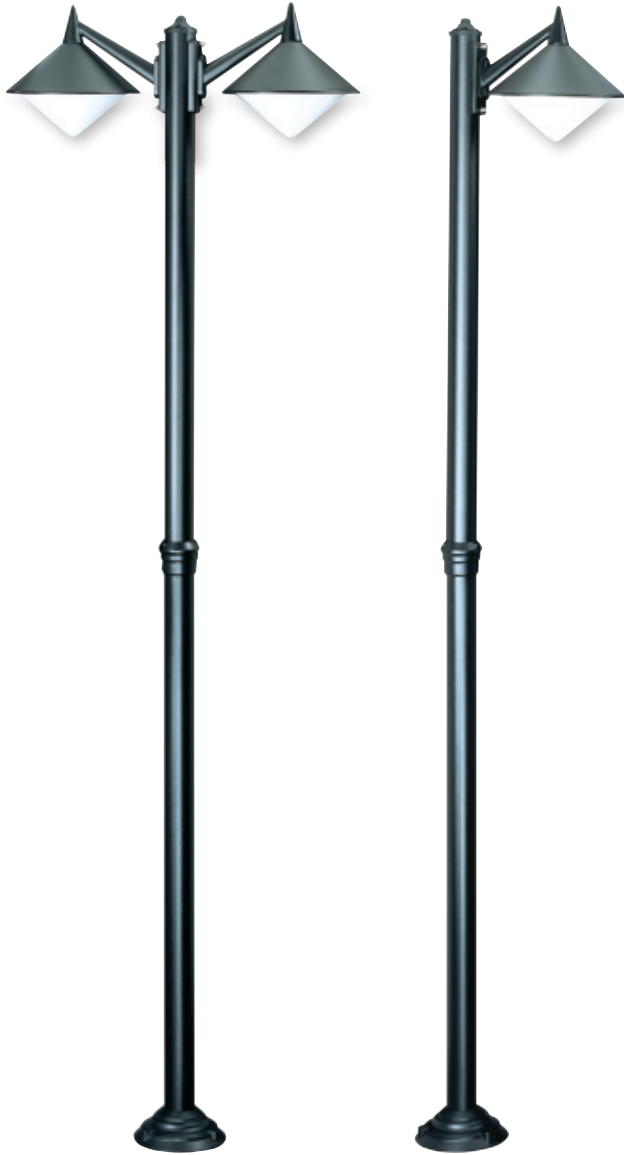

9.

10.

IP43

LANDA®
illuminotecnica

Serie SIRIO | Aludruckguss schwarz, opales Kunststoffglas, E27/75W, chromatisiert, daher seeklimabeständig

Standleuchten

9. H 2200, 2-flammig **537614** 499,00 €*
10. H 2200, 1-flammig **537613** 387,00 €*
11. H 1150, 1-flammig **537611** 293,00 €*

12. **Wandleuchte**, 1-flammig, Ausl. 350 **532705** 111,00 €*

*unverbindliche Preisempfehlung inkl. MwSt.