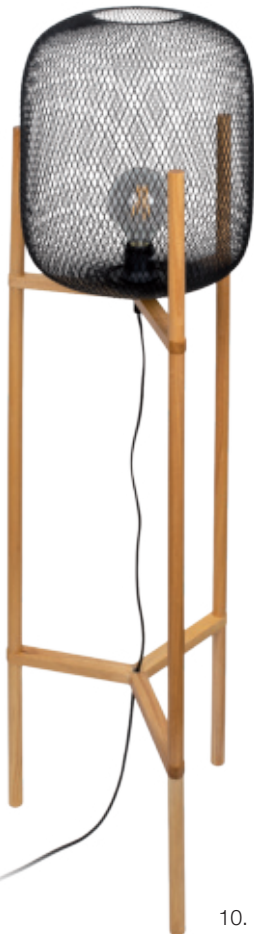

---

8.

zum Hängen  
und Stellen

9 **Tischleuchte WOODROW**

10.

11.

**Leuchtserie CALIMERO** | Metall schwarz, Holz natur, 1 x E27/40W, mit Zuleitung und Schalter

10. **Standleuchte**, Ø 380, H 1225