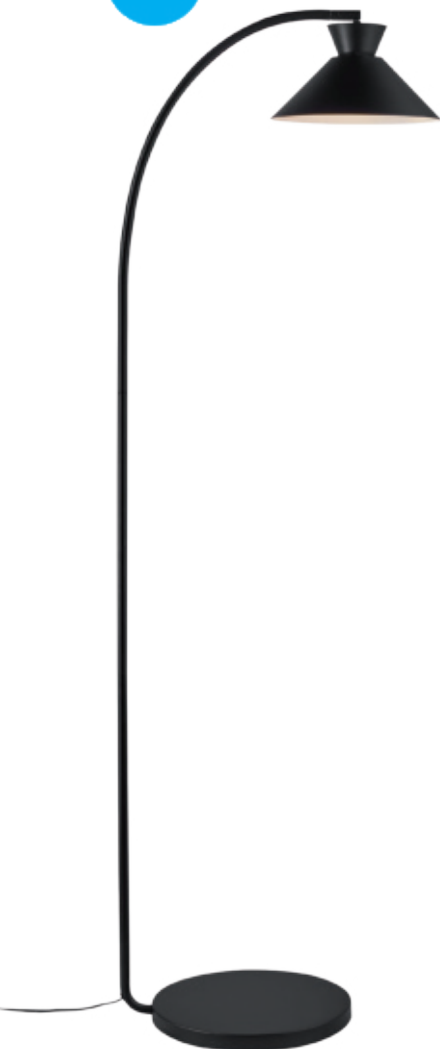

nordlux™

Serie **CARMEN** | Aluminium schwarz

1. **Tischleuchte**, 1 x E14/25W, mit Zuleitung und Schalter, H 433, Ø 263

542341 184,00 €*

---

2. **Pendelleuchte**, 1 x E27/40W, Ø 450, H 150, Pendel-L 2000

559274 228,00 €*

Nou

3.

nordlux™

Leuchtserie **DIAL** | Metall schwarz/weiß, 1 x E27/40W

3. **Standleuchte**, Ø 250, H 1500, mit Trittschalter

511168 253,00 €*

---

4. **Tischleuchte**, H 513, Ø 250, mit 1,5 m Zuleitung und Schalter, Kopf dreh- und schwenkbar

542350 180,00 €*

---

5. **Pendelleuchte**, Ø 450, H 175, Pendel-L 2 m, Baldachin-Ø 120

559280 190,00 €*