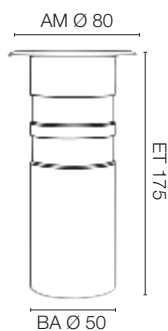

Bodeneinbauleuchten