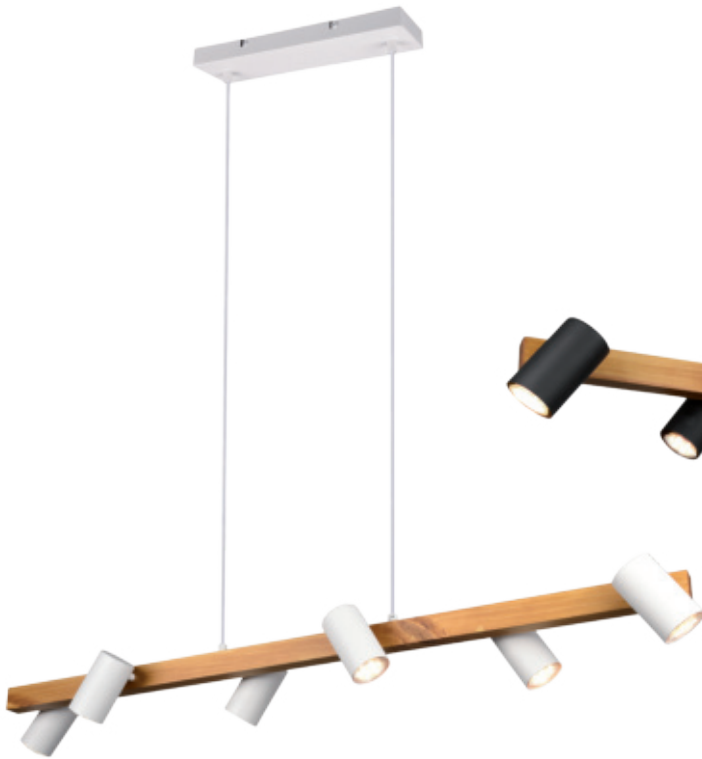

<b>559126</b>	307,00 €*
---------------	-----------

8.

1.

2.

3.

**Pendelleuchten TOWNSHEND**

Holz natur, schwarzes Textilkabel, Fassungen und Baldachin aus schwarzem Metall, E27/60W

1. 4-flammig, B 700, Pendel-L max. 1700

**559174** 154,00 €\*

2. 6-flammig, B 1000, Pendel-L max. 1900

**559173** 232,00 €\*

3. **Pendelleuchte TOWNSHEND 4** | Metall braun antik, Bahnschwelle, mit schwarzem Kabel, 6 x E27/60W, B 1000, H 1100

**559134** 283,00 €\*