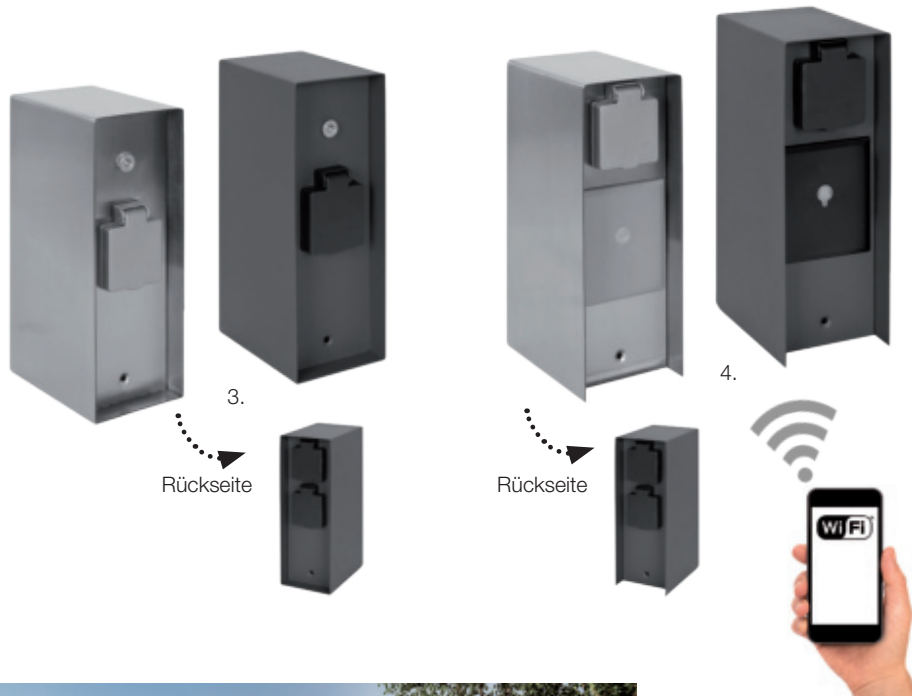

Steckdosensäulen | Edelstahl, H 230, 230V/16A, max. 3680W

1. 2 Steckdosen, B 70, T 70

Eisen gebürstet	■ 538038	57,00 €*
anthrazit	■ 538039	62,00 €*
rostfarben	■ 538061	64,00 €*

2. 2+2 Steckdosen, B 85, T 120

Eisen gebürstet	■ 538040	91,00 €*
anthrazit	■ 538041	96,00 €*
rostfarben	■ 538070	99,00 €*

3. 1+2 Steckdosen, B 85, T 120, 1 Steckdose mit Dämmerungssensor, <30 Lux, 2 Steckdosen Dauerschaltung

Eisen gebürstet	■ 538042	97,00 €*
anthrazit	■ 538043	102,00 €*

4. 1+2 Steckdosen, Wifi WLAN, diese Wifi-WLAN-Steckdosen sind die smarte Lösung für Ihren Garten. Steuern Sie die Steckdosen bequem per Smartphone, einsetzbar für Amazon Alexa und Google Assistant, Appsteuerung mit TUYA App (kostenlos bei Google Play und Apple Store)

11. Eisen gebürstet	■ 538194	121,00 €*
12. anthrazit	■ 538195	126,00 €*