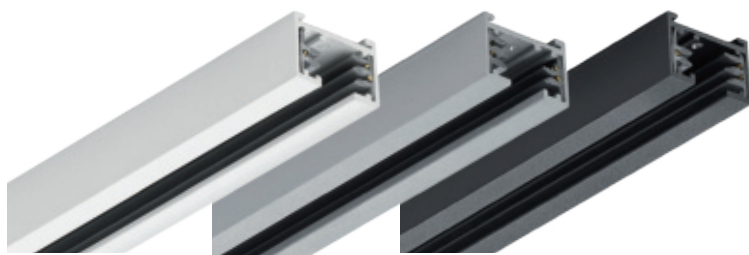

Schritt 1

Schiene auswählen

2-Phasen-Stromschienen-System DUOline | Metallschiene, B 30, H 20, die maximale Montagelänge beträgt 30 Meter pro Einspeisung, bei einer Gesamtleistung von max. 600 Watt pro Phase Länge 0,5 m

Länge	Farbe	Art.-Nr.	UVP*
L 500	☐ weiß matt	521103	26,00 €
L 1000	☐ weiß matt	521100	41,00 €
L 500	☒ titanfarben	521105	26,00 €
L 1000	☒ titanfarben	521102	41,00 €
L 500	☒ schwarz matt	521104	26,00 €
L 1000	☒ schwarz matt	521101	41,00 €