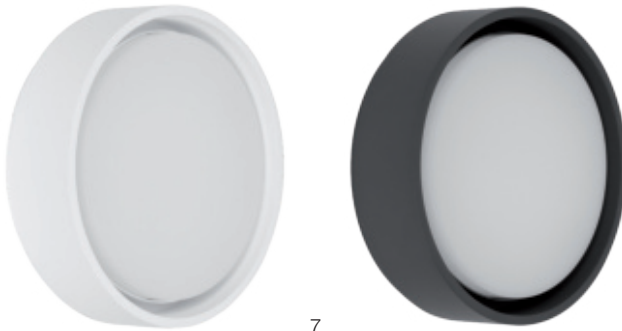

7.

7. Außenwandleuchten FRAME ROUND

Aludruckguss, Kunststoffabdeckung satiniert opal, mit LEDMATIC-OT-FIT-Netzteil, LEDs/230V/7W, 670 lm, 3000K, inkl. Befestigungsmaterial, einfache Montage, Ø 270, Ausl. 77, Lebensdauer 50.000 Stunden

weiß	☐ 533375	271,00 €* 271,00 €*
graphit	☒ 533374