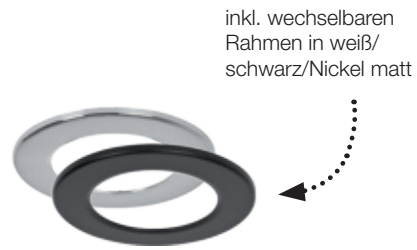

Einbauleuchte | Kunststoff, Abdeckung prismatisch, mit wechselbaren Rahmen, weiß/schwarz/Nickel matt, schwenkbar, mit Anschlussbox zum Durchverdrahten, Lebensdauer 25.000 Stunden

Leistung	Lichtstrom	Farbtemperatur	Farbe	Abmessungen	Art.-Nr.	UVP*
5,5W	400 lm	3000K	weiß/schwarz/Nickel matt	DA 70, ET 47, AM 87	527425	16,00 €