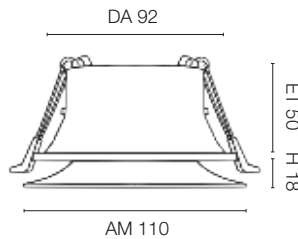

Einbauringe | Aluminium/Kunststoff, nach unten und zur Decke abstrahlend, für max. 10W geeignet, ohne Fassung, geeignet für Lampen MR16/GU5,3, PAR16/GU10

Farbe	Ausführung	Art.-Nr.	UVP*
☐ weiß	rund, AM-Ø 110	527469	12,00 €
■ schwarz	rund, AM-Ø 110	527468	12,00 €