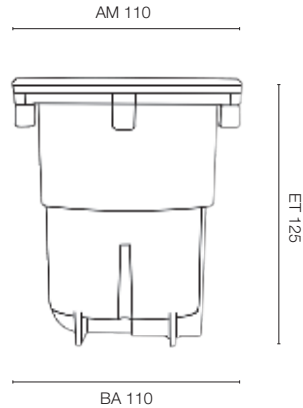

BEGA

Für die LED-Module gibt es eine Nachkaufgarantie von 20 Jahren.
Weitere Ausführungen und Produkte auf Anfrage.