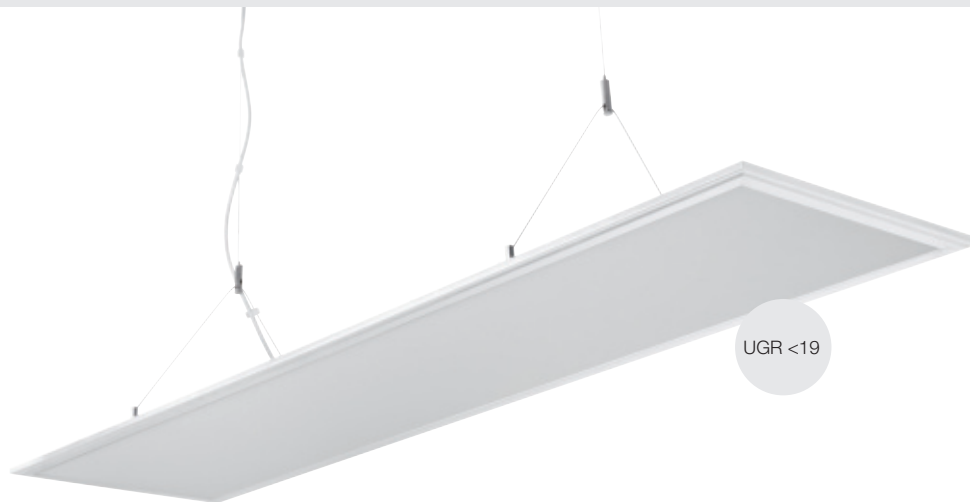

Pendelleuchten

LED
230V

IP20

FRISCH-Licht®

LED-Pendelleuchte | Aluminiumrahmen weiß, Mikroprismenabdeckung aus PMMA, inkl. Multiwatt-Netzteil, einstellbare Leistung, 66,8% Licht nach unten 33,2% Licht nach oben, UGR <19 bildschirmarbeitsplatzgeeignet, flimmerfrei, inkl. Seilabhängung

mit 4 wählbaren Leistungen

53W-5.000 lm / 58W-5.500 lm / 63W-5.800 lm / 68W-6.350 lm

Leistung	Lichtstrom	Farbtemperatur	Abmessungen	Art.-Nr.	UVP*
53-68W	5.000-6.350 lm	4000K	L 1200, B 300, T 13	567072	332,00 €