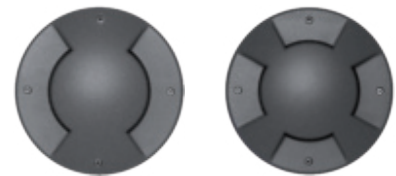

Bodeneinbauleuchten TREK | geriffeltes Glas, Abdeckung Aluminium anthrazit, mit schwarzem Kunststoffeinbautopf, Ausl. 36, druckbelastbar bis 2500 kg bei 10 km/h

Leistung	Lichtstrom	Farbtemperatur	Kabeleinführung	Abmessungen	Ausführung	Art.-Nr.	UVP*
6W	700 lm	3000K	2	AM 165, ET 100, BA 180	2-seitig	536006	246,00 €
6W	700 lm	3000K	2	AM 165, ET 100, BA 180	4-seitig	536007	266,00 €