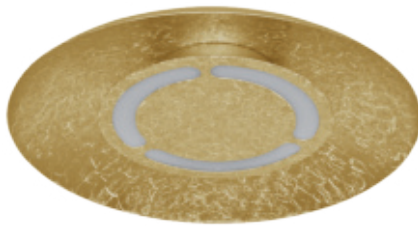

6.

6. **Deckenleuchte** | Metall nickel matt,  
opales mattes Glas, 1 x E27/60W,  
Ø 310, H 87

**512765** 120,00 €\*

7.

8.

**Deckenleuchten** | Metall Chrom,  
opales mattes Glas, 1 x E27/60W

7. Ø 310, H 87	<b>512766</b>	120,00 €*
8. L 310, B 310, H 95	<b>512768</b>	139,00 €*