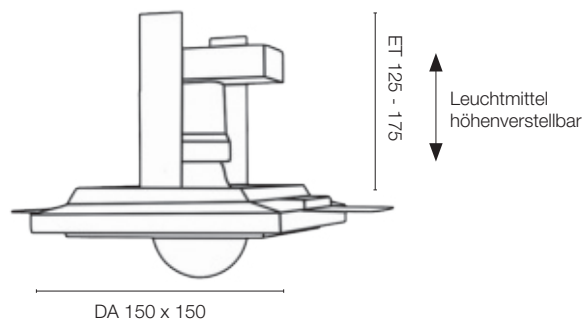

Einbauleuchte | Gips weiß, überstreichbar, zum Verputzen,
1 x E27/max. 30W, DA 150 x 150, ET 125-175 verstellbar

Leuchtmittel	Art.-Nr.	UVP*
für LM bis Ø 58	527241	106,00 €