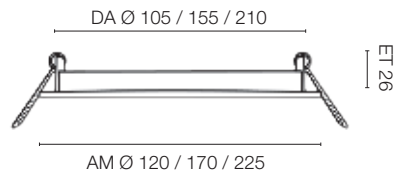

LED 230V IP20

LED-Downlights | Kunststoff weiß, Acryl-Flood-Diffusor opal, LEDs/230V, Abstrahlwinkel 110°, Lebensdauer 20.000 Stunden

Leistung	Lichtstrom	Farbtemperatur	Einbaumaße	Art.-Nr.	UVP*
6W	360 lm	3000K	DA 105, AM 120, ET 26	527040	12,00 €
6W	360 lm	4200K	DA 105, AM 120, ET 26	527041	12,00 €
12W	910 lm	3000K	DA 155, AM 170, ET 26	527042	18,00 €
12W	910 lm	4200K	DA 155, AM 170, ET 26	527043	18,00 €
18W	1.440 lm	3000K	DA 210, AM 225, ET 26	527044	23,00 €
18W	1.440 lm	4200K	DA 210, AM 225, ET 26	527045	23,00 €

LED 230V IP20

LED-Downlights | Aluminium weiß, opale Abdeckscheibe aus Kunststoff, LEDs/230V, Abstrahlwinkel 114°, inkl. externem Netzteil

Leistung	Lichtstrom	Farbtemperatur	Einbaumaße	Art.-Nr.	UVP*
7W	420 lm	3000K	AM 120, ET 21, DA 108	527451	20,00 €
16W	1.170 lm	3000K	AM 200, ET 21, DA 182	527452	35,00 €

0-60° schwenkbar

LED 230V IP20 60°

LED-Downlight | Aluminium, transparente Abdeckscheibe aus gehärtetem Glas, Abstrahlwinkel 105°, schwenkbar 60°, Lebensdauer 30.000 Stunden

Leistung	Lichtstrom	Farbtemperatur	Farbe	Art.-Nr.	UVP*
30W	2.150 lm	4200K	□ weiß	527253	93,00 €