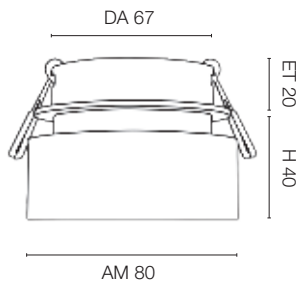

Einbauringe | IP20, Aluminium, für max. 35W geeignet, schwenkbar 30°, AM-Ø 98, H 30, DA-Ø 85, mit Sprengring, Lieferung ohne Fassung, geeignet für Lampen MR16/GU5,3, PAR16/GU10

Farbe	Art.-Nr.	UVP*
☐ weiß	527376	15,00 €
■ schwarz	527375	15,00 €

Einbauringe | Aluminium/Kunststoff, nach unten und zur Decke abstrahlend, für max. 10W geeignet, ohne Fassung, geeignet für Lampen MR16/GU5,3, PAR16/GU10

Farbe	Ausführung	Art.-Nr.	UVP*
☐ weiß	rund, AM-Ø 110	527469	12,00 €
■ schwarz	rund, AM-Ø 110	527468	12,00 €

Einbauringe | Aludruckguss, Abdeckung Acyl matt, nach unten und zur Decke abstrahlend, für max. 10W geeignet, ohne Fassung, geeignet für Lampen MR16/GU5,3, PAR16/GU10

Farbe	Ausführung	Art.-Nr.	UVP*
☐ weiß	rund, AM-Ø 80	527443	15,00 €
■ schwarz	rund, AM-Ø 80	527442	15,00 €