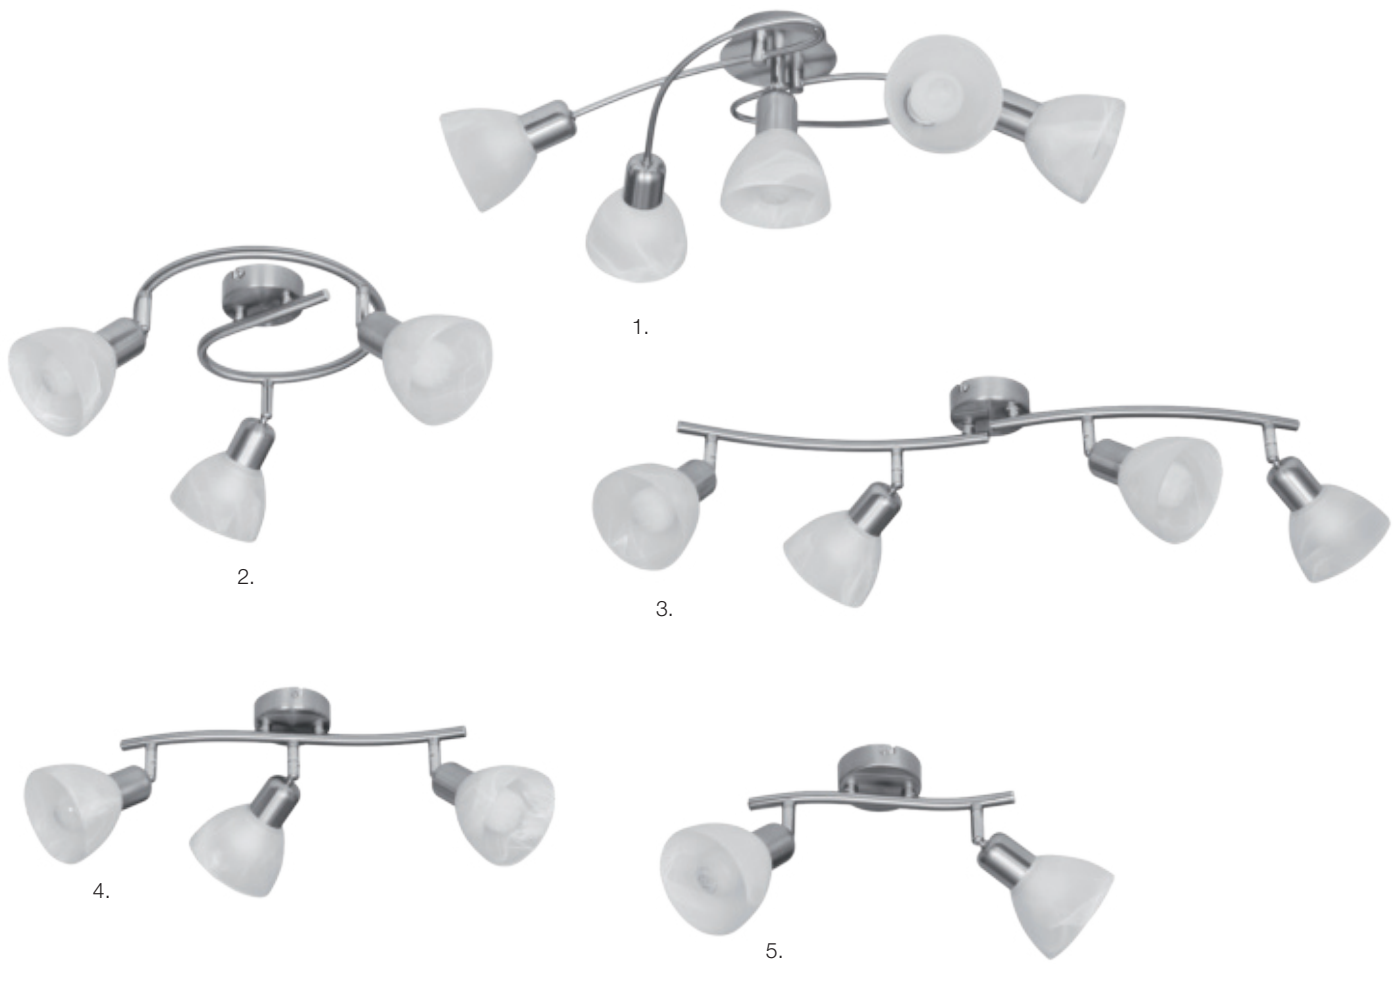

Serie DAYTONA | Metall Nickel matt, Glas alabasterart weiß, für E14/40W, inkl. LED/ E14/3W, 300 lm, 3000K, Ø 100, inkl. LM

1. **Deckenleuchte**, 5-flammig, L 600, B 340, Ausl. 180

526226 122,00 €*

---

2. **Rondell**, 3-flammig, Ø 230, Ausl. 190

526224 79,00 €*

---

3. **Schiene**, 4-flammig, B 615, Ausl. 190

526223 97,00 €*

---

4. **Schiene**, 3-flammig, B 350, Ausl. 190

526222 77,00 €*

---

5. **Schiene**, 2-flammig, B 250, Ausl. 190

526221 49,00 €*

---

6. **Spot**, 1-flammig, H 150, Ausl. 170

525122 24,00 €*

---

7. **Tischleuchte**, 1-flammig, H 350, Ausl. 180, mit Flexarm und Schalter

510199 50,00 €*