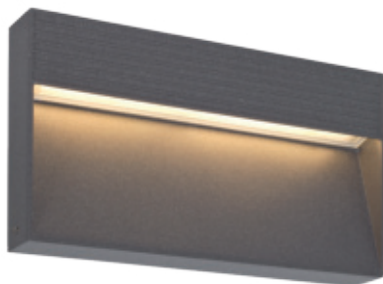

2.

Außenwandleuchten LID WALL | Alu-druckguss anthrazit, mit Milchglasscheiben, 3000K, nach unten abstrahlend

1. **MINI**, B 126, H 126, T 30, 5W, 540 lm
  533338 166,00 €*
2. **BIG**, B 235, H 133, T 30, 13W, 1.410 lm
  533339 204,00 €*

3. Außenwandleuchte CUANDO
Aludruckguss anthrazit, Kunststoff weiß, LED/230V/11W, 1100 lm, 3000K, nach oben und unten abstrahlend, B 232, H 70, Ausl. 135

533418 138,00 €*

4. Außenwandleuchte | Aluminium anthrazit pulverbeschichtet, satiniertes Glas, 2 x LEDs/230V/5W, 800 lm, 3000K, nach oben und unten abstrahlend, B 207, T 110, H 75

533363 175,00 €*

5. Außenwandleuchte DORA | Aludruckguss anthrazit, mit Milchglasscheiben, Ober- und Unterlicht, LEDs/15W, 2000 lm, 3000K, B 320, H 35, Ausl. 110

533335 238,00 €*

6. Außenwandleuchte | Aluminium Druckguss anthrazit, Abdeckung Polycarbonat, mit Aluminiumreflektor, mit Edelstahlschrauben, Lackierung UV- und korrosionsbeständig, daher geeignet für Seeklima oder Schwimmbad, LED/9W, 1.160 lm, 3000K, B 255, H 79, Ausl. 120, kann horizontal und vertikal angebracht werden

533498 249,00 €*

7. Außenwandleuchte SLASH | Aludruckguss anthrazit, Milchglas, Edelstahlschrauben, LEDs/13W, 1.790 lm, 3000K, nach unten abstrahlend, B 126, H 130, Ausl. 250

533334 258,00 €*