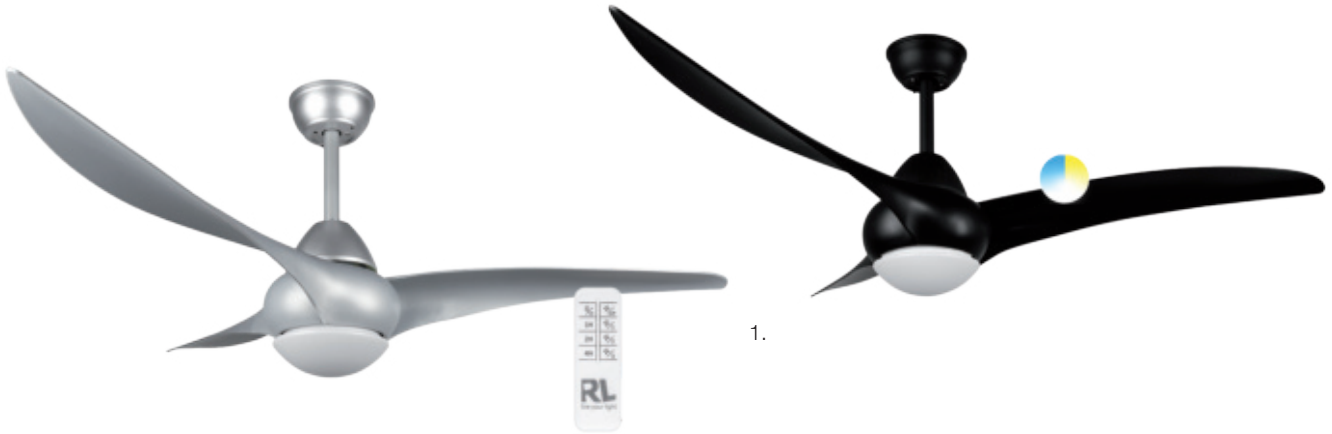

1.

1. Deckenventilatoren **ALESUND**

Metall, Kunststoff opal, LED/20W, 2000 lm, 2700+4000+6000K einstellbar, Ventilator und Licht getrennt schaltbar, mit Fernbedienung, Schnelligkeit 3-stufig einstellbar, mit Timerfunktion, Ø 1430, Ausl. 500, Ventilator 60W

titanfarben	■ 807101	272,00 €* 272,00 €* 272,00 €* 272,00 €*
schwarz	■ 807102