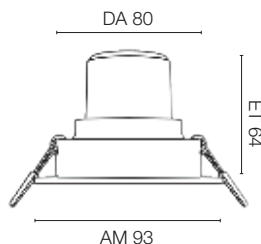

Die Fernbedienung ist kompatibel mit allen Artikeln dieser Doppelseite

Einbauleuchten **CAROSSO-Z** | Aluminium, Kunststoff, Farben und Dimmbarkeit über Fernbedienung oder App, Abstrahlwinkel 42°

Fernbedienung zum Dimmen und zur Farbsteuerung, inkl. 2 Micro-Batterien

Ausführung	Leistung	Lichtstrom	Farbtemperatur	Abmessungen	Art.-Nr.	UVP*	Art.-Nr.	UVP*
5. □ weiß	5W	345 lm	2700-6500K, RGBW	AM 93, ET 64, DA 80	526231	54,00 €	426024	27,00 €
6. ■ schwarz	5W	345 lm	2700-6500K, RGBW	AM 93, ET 64, DA 80	526230	54,00 €