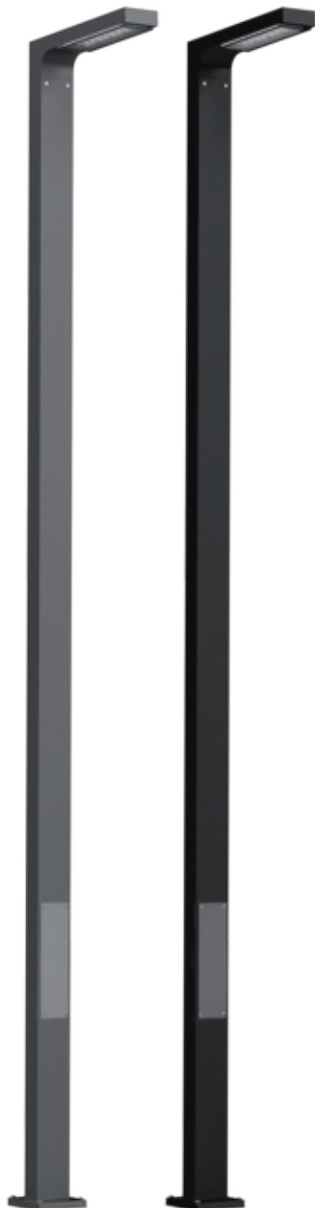

Leistung	Lichtstrom	Farbtemperatur	Abmessungen	Art.-Nr.	UVP*
60W	8.400 lm	4000K	B 180, H 99, Ausl. 558	540007	135,00 €
100W	14.000 lm	4000K	B 221, H 99, Ausl. 612	540008	203,00 €
150W	19.500 lm	4000K	B 247, H 99, Ausl. 665	540009	232,00 €
200W	26.000 lm	4000K	B 300, H 99, Ausl. 767	540010	299,00 €