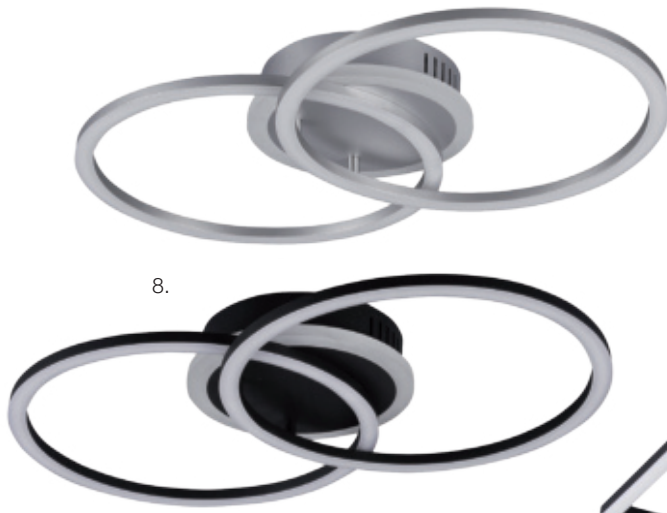

8.

Deckenleuchten VENIDA | Metall, Abdeckung Kunststoff opal, LEDs/25W, 2600 lm, 3000K, dimmbar über Switch-Dimmer, mit Memoryfunktion, Ausl. 75

8. rund, B 500, T 300

titanfarben	512385	127,00 €*
schwarz	512386	127,00 €*

9. eckig, B 575, T 355

titanfarben	512384	127,00 €*
schwarz	512383	127,00 €*

BRILONER®

LED-Deckenleuchten FRAMES | Metall Chrom, Abdeckung Kunststoff opal, Rahmen individuell einstellbar, 3000K, dimmbar über Switch-Dimmer

10. 24W, 1800 lm, B 620, T 368, Ausl. 73

512399	153,00 €*

11. 36W, 2600 lm, B 763, T 368, Ausl. 73

512398	199,00 €*

12. **Deckenleuchte NODE** | Knoten, Metall Chrom/Nickel matt, Kunststoff opal, LEDs/230V/30W, 3000 lm, 3000K, stufenlos dimmbar über Wandschalter, mit Memoryfunktion, Ø 700, Ausl. 180

553021	224,00 €*