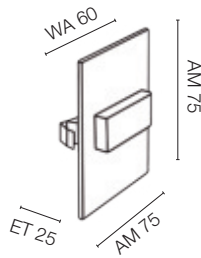

LED IP20

SPOT LIGHT

Wand- und Treppeneinbauleuchte | Edelstahl, Kunststoff opal, 2 x 3 LEDs/12V-DC/0,3W, 30 lm, warmweiße LEDs, zum Einbau in UP-Gerätedosen Ø 60, Ausl. 12

Farbe	Art.-Nr.	UVP*
■ Edelstahl	527132	45,00 €