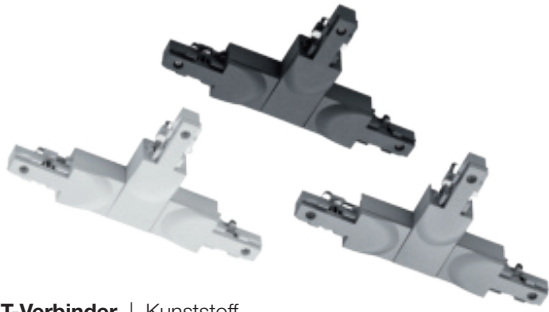

T-Verbinders | Kunststoff

Auführung	Farbe	Art.-Nr.	UVP*
Schutzleiter rechts	☐ weiß matt	521130	37,00 €
Schutzleiter rechts	☒ titanfarben	521132	37,00 €
Schutzleiter rechts	☒ schwarz matt	521131	37,00 €
Schutzleiter links (A)	☐ weiß matt	521133	37,00 €
Schutzleiter links (A)	☒ titanfarben	521135	37,00 €
Schutzleiter links (A)	☒ schwarz matt	521134	37,00 €