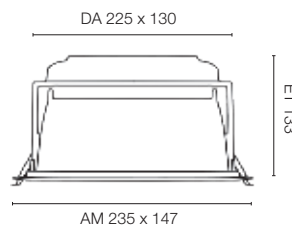

LED 230V IP20

LED-Downlights | Aluminium weiß, opale Abdeckscheibe aus Kunststoff, LEDs/230V, Abstrahlwinkel 114°, inkl. externem Netzteil

Leistung	Lichtstrom	Farbtemperatur	Einbaumaße	Art.-Nr.	UVP*
7W	420 lm	3000K	AM 120, ET 21, DA 108	527451	20,00 €
16W	1.170 lm	3000K	AM 200, ET 21, DA 182	527452	35,00 €