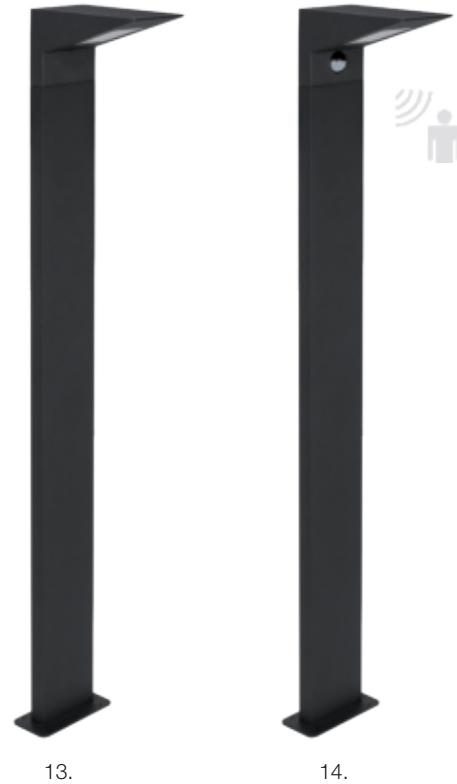

Außenleuchtenserie ROYA | Aludruckguss anthrazit, GU10/35W, mit Bewegungsmelder, Erfassungswinkel 100°, Reichweite 8 m

7. **Außenwandleuchte**, 1-flammig, H 150, B 70, Ausl. 120

533528 59,00 €*

8. **Außenwandleuchte**, 2-flammig, H 220, B 70, Ausl. 118

533529 71,00 €*

9. **Außensockelleuchte**, 1-flammig, H 500, B 120, Ausl. 150

537185 115,00 €*

10. **Außenpollerleuchte**, 1-flammig, H 1000, B 120, Ausl. 150

537186 152,00 €*

Leuchtenserie NELSON | Aludruckguss anthrazit, opale Kunststoffabdeckscheibe, LED/8W, 850 lm, 3000K

11. **Außenwandleuchte**, B 99, H 102, Ausl. 178

533398 189,00 €*

12. **Außenwandleuchte mit BM**, B 99, H 102, Ausl. 178, Erfassungswinkel 120°, Reichweite 10 m, Zeit und Helligkeit einstellbar

533399 207,00 €*

13. **Außenpollerleuchte**, B 139, H 1000, Ausl. 196

537047 249,00 €*

14. **Außenpollerleuchte mit BM**, B 139, H 1000, Ausl. 196, Erfassungswinkel 120°, Reichweite 10 m, Zeit und Helligkeit einstellbar

537048 282,00 €*