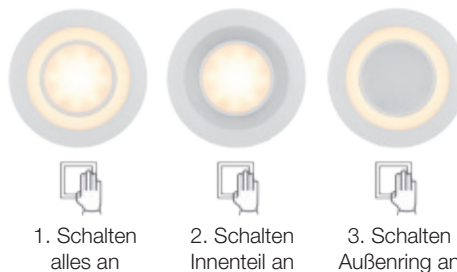

IP20 | nordlux™

Deckeneinbauleuchte ELKTON 8 | Kunststoff weiß, Abdeckung Kunststoff opal, 3-fach schaltbar über Wandschalter, Abstrahlwinkel 120°

Leistung	Lichtstrom	Farbtemperatur	Farbe	Abmessungen	Art.-Nr.	UVP*
5W	350 lm	2700K	☐ weiß	AM 82, ET 42, DA 65	527466	42,00 €