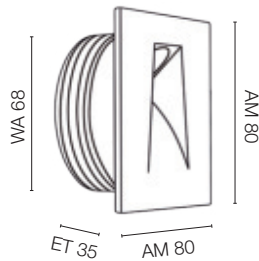

IP44 LED 230V

SPOT LIGHT

Wand- und Treppeneinbauleuchte FORTUNE
Spiegelglas mit satiniertem Lichtaustritt, LEDs/230V/
1,2W, 20 lm, 3000K, zum Einbau in UP-Gerätedosen Ø 60

Farbe	Art.-Nr.	UVP*
■ Spiegelglas	527248	71,00 €

LED IP20

SPOT LIGHT

Wand- und Treppeneinbauleuchte | Edelstahl, Kunststoff opal, 2 x 3 LEDs/12V-DC/0,3W, 30 lm, warmweiße LEDs, zum Einbau in UP-Gerätedosen Ø 60, Ausl. 12

Farbe	Art.-Nr.	UVP*
■ Edelstahl	527132	45,00 €

IP20 LED 230V

EGLO
my light | my style

Einbauleuchten MECINOS | für Wand und Treppe, Stahl, LED/230V, 2W, 90 lm, 3000K

Farbe	Art.-Nr.	UVP*
□ weiß	527521	39,00 €
■ schwarz	527522	39,00 €