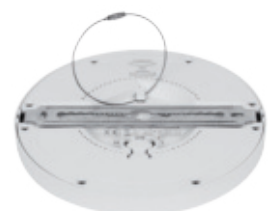

verstellbare Federbefestigung

Deckenausschnitt einstellbar