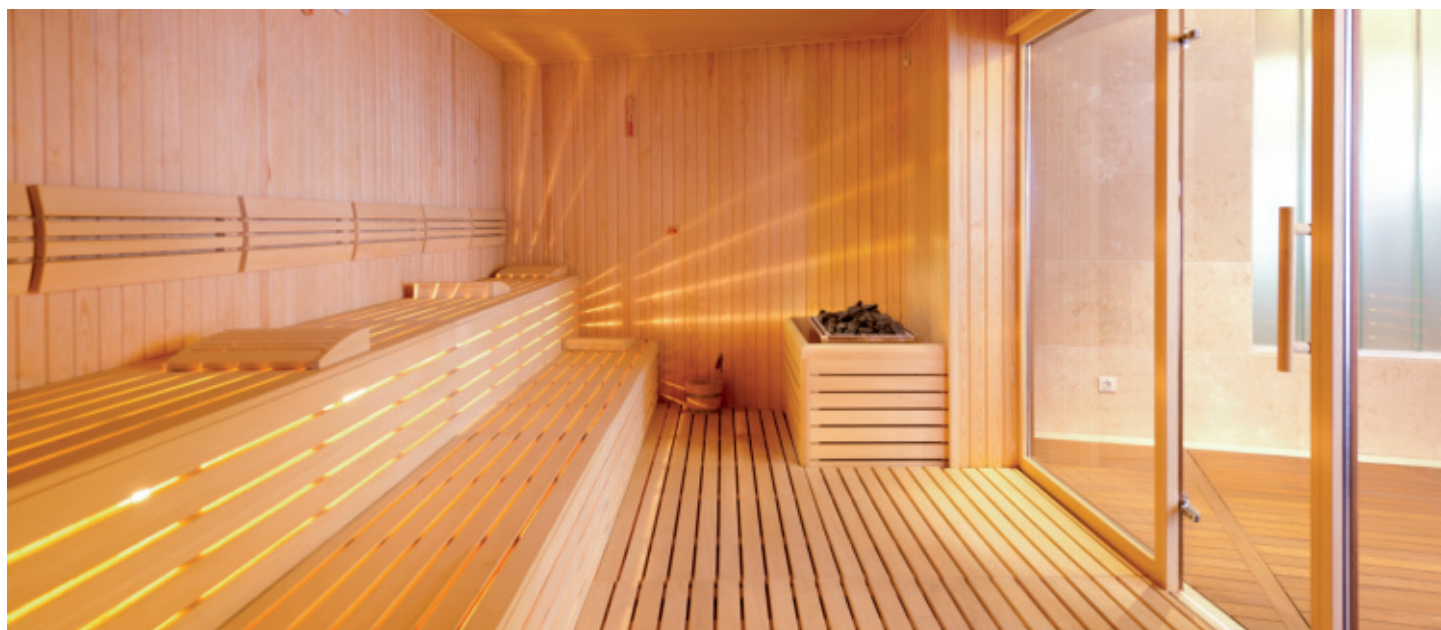

Installations-, Kellerleuchten

Decken- /Wandarmaturen | Kunststofffassung, weiß

Ausführung	Fassung	Gewinde-Ø	Art.-Nr.	UVP*
Deckenarmatur	1 x E27/60W	84,5	508072	7,00 €
Deckenarmatur	1 x E27/100W	99,5	508073	13,00 €
Wandarmatur	1 x E27/60W	84,5	508074	7,00 €

Ausführung	Fassung	Gewinde-Ø	Abmessungen	Art.-Nr.	UVP*
Kugel opal	1 x E27/max. 60W	84,5	Ø 150	548353	19,00 €
Kugel opal	1 x E27/max. 100W	99,5	Ø 185	548000	20,00 €

Ausführung	Fassung	Abmessungen	Art.-Nr.	UVP*
Deckenarmatur	1 x E27/60W	H 130, Ø 80	513074	48,00 €
Deckenarmatur	1 x E27/75W	H 130, Ø 95	513533	51,00 €
Deckenarmatur	1 x E27/100W	H 174, Ø 112	513536	89,00 €
Wandarmatur	1 x E27/75W	Ausl. 133, Ø 95	513538	55,00 €

Ausführung	Fassung	Abmessungen	Art.-Nr.	UVP*
Deckenleuchte	1 x E27/40W	H 130, Ø 80	513073	61,00 €
Wandleuchte	1 x E27/60W	Ausl. 130, Ø 80	513072	64,00 €