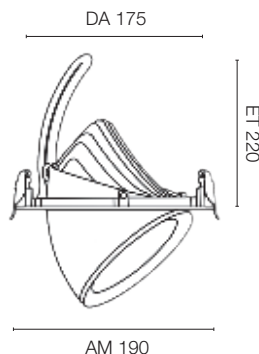

LED-Downlights HIMA LED | Aluminium, klare Abdeckscheibe, Metallreflektor, Abstrahlwinkel 45°, Ra 90, 350° drehbar, 45° schwenkbar, Lebensdauer 30.000 Stunden, 5 Jahre Herstellergarantie

Leistung	Lichtstrom	Farbtemperatur	Farbe	Abmessungen	Art.-Nr.	UVP*
23W	2510 lm	4000K	☐ weiß matt	AM Ø 190, ET 220, DA 175	527507	104,00 €
23W	2510 lm	4000K	☒ schwarz matt	AM Ø 190, ET 220, DA 175	527508	104,00 €
33W	3670 lm	4000K	☐ weiß matt	AM Ø 190, ET 220, DA 175	527509	113,00 €
33W	3670 lm	4000K	☒ schwarz matt	AM Ø 190, ET 220, DA 175	527510	113,00 €

LED-Downlights SOLO INTRO | IP44, Metall Aluminium, Ra 93, dimmbar, wechselbare Lichtquelle, Brighteye LED GX53, 30° schwenkbar, Ausl. 56, mit Doppelschlussklemme, Lebensdauer 50.000 Stunden, 5 Jahre Herstellergarantie

Leistung	Lichtstrom	Farbtemperatur	Farbe	Abmessungen	Art.-Nr.	UVP*
7W	500 lm	2700K	☐ weiß matt	ET 35, DA-Ø 130, AM-Ø 140	527515	119,00 €
7W	500 lm	2700K	☒ schwarz matt	ET 35, DA-Ø 130, AM-Ø 140	527514	119,00 €
7W	500 lm	2700K	☒ titan	ET 35, DA-Ø 130, AM-Ø 140	527516	119,00 €

LED-Leuchtmittel BRIGHTEYE LED GX53 | IP44, Kunststoff, Lichtquellen sind staub- und spritzwasserfest gekapselt, Abstrahlwinkel 90°, Gehäuse passend zu Leuchten, Ra 93, stufenlos dimmbar 100%-10%, Lebensdauer 50.000 Stunden, 5 Jahre Herstellergarantie

Leistung	Lichtstrom	Farbtemperatur	Farbe	Abmessungen	Art.-Nr.	UVP*
7W	500 lm	2700K	☐ weiß matt	Ø 112, Ausl. 38	627483	64,00 €
7W	500 lm	2700K	☒ schwarz matt	Ø 112, Ausl. 38	627482	64,00 €
7W	500 lm	2700K	☒ titan	Ø 112, Ausl. 38	627484	64,00 €