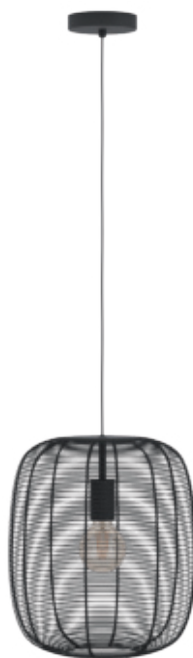

Nou

2.

Leuchtserie RINROE | Metall schwarz, E27/40W

1. **Pendelleuchte**, 2-flammig, B 680, je Ø 325, H 370, Pendel-L 730
559283 256,00 €*

---

2. **Pendelleuchte**, 1-flammig, Ø 325, H 370, Pendel-L 730
559282 122,00 €*

---

3. **Standleuchte**, 1-flammig, Ø 325, H 370, Gesamt-H 1405, mit Zuleitung und Fußschalter
511170 174,00 €*

---

4. **Tischleuchte**, 1-flammig, Ø 200, H 230, Gesamt-H 440, mit Zuleitung und Schalter
542361 74,00 €*