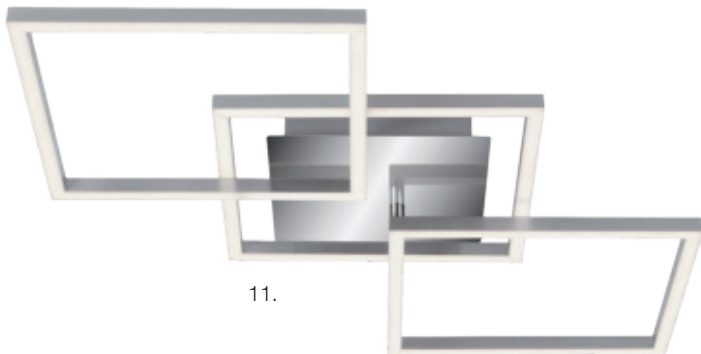

<b>512443</b>	69,00 €*
---------------	----------

8.

9.

10.

11.

12.

**Deckenleuchten VENIDA** | Metall, Abdeckung Kunststoff opal, LEDs/25W, 2600 lm, 3000K, dimmbar über Switch-Dimmer, mit Memoryfunktion, Ausl. 75