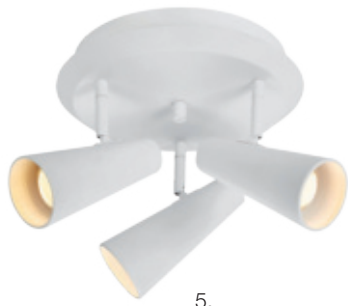

5.

6.

Leuchtserie CREST | Aluminium weiß, GU10/7W, Spot dreh- und schwenkbar

5. **Rondell**, 3-flammig, Ø 360, Ausl. 200

525018 186,00 €*

---

6. **Schiene**, 4-flammig, B 935, Ausl. 240

525019 263,00 €*

---

7. **Standleuchte**, 1-flammig, B 360, H 1450, T 230, mit An-/Aus-Schalter an der Leuchte

525020 173,00 €*

---

8. **Spot**, 1-flammig, B 200, H 170, T 120, 2 m Zuleitung und Stecker, mit Kippschalter

525017 74,00 €*