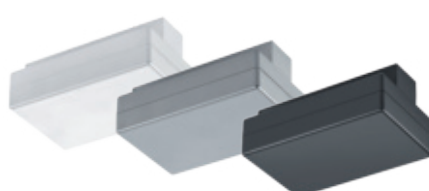

Elektronische-Mittel-/Endeinspeisung

Kunststoff, für eine Verwendung als Endeinspeisung ist ein Verbinder notwendig, für eine Verwendung als Mitteleinspeisung sind zwei Verbinder erforderlich

Farbe	Art.-Nr.	UVP*
☐ weiß matt	521109	59,00 €
☒ titanfarben	521111	59,00 €
☒ schwarz matt	521110	59,00 €