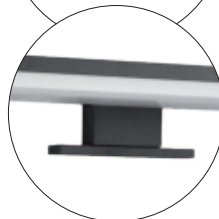

3in1
Spiegel-/
Wand-/
Aufbauleuchte

1.

1. **LED-Badleuchten LINO** | IP44, Kunststoff/Metall schwarz, Abdeckung Kunststoff opal, 3000K, H 60, Ausl. 105, 5 Jahre Herstellergarantie

B 400, 7,5W, 800 lm

510210 57,00 €*

B 600, 11,5W, 1200 lm

510211 67,00 €*

Nou

2.

nordlux

2. **Badleuchten MALAIKA 49** | IP44, Metall Aluminium, Kunststoffabdeckung opal, LED/6W, 540 lm, 3000K, L 494, B 70, T 55, mit Steckdose und An-/Aus-Schalter

weiß	☐	518320	66,00 €* -----
schwarz	☒	518321	66,00 €* -----

3.

3. **LED-Spiegelleuchte BUENAVISTA** | IP44, Spiegel, Aluminium silber, LED/17W, 1700 lm, 4000K, mit Touchschalter, Ø 600, Ausl. 30

518291 256,00 €*