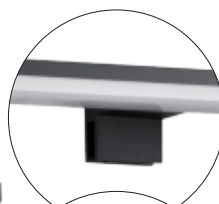

3in1
Spiegel-/
Wand-/
Aufbauleuchte

1.

1. **LED-Badleuchten LINO** | IP44, Kunststoff/Metall schwarz, Abdeckung Kunststoff opal, 3000K, H 60, Ausl. 105, 5 Jahre Herstellergarantie

B 400, 7,5W, 800 lm

510210 57,00 €*

B 600, 11,5W, 1200 lm

510211 67,00 €*

Nou

2.

nordlux

2. **Badleuchten MALAIKA 49** | IP44, Metall Aluminium, Kunststoffabdeckung opal, LED/6W, 540 lm, 3000K, L 494, B 70, T 55, mit Steckdose und An-/Aus-Schalter

weiß	☐	518320	66,00 €* -----
schwarz	☒	518321	66,00 €* -----

3.

3. **LED-Spiegelleuchte BUENAVISTA** | IP44, Spiegel, Aluminium silber, LED/17W, 1700 lm, 4000K, mit Touchschalter, Ø 600, Ausl. 30

518291 256,00 €*