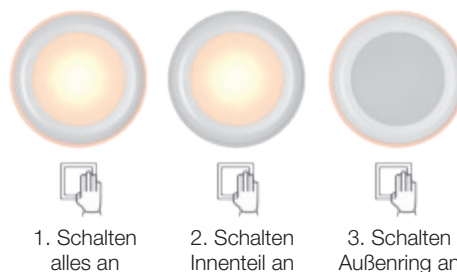

IP20 | nordlux™

Deckeneinbauleuchte ELKTON 8 | Kunststoff weiß, Abdeckung Kunststoff opal, 3-fach schaltbar über Wandschalter, Abstrahlwinkel 120°

Leistung	Lichtstrom	Farbtemperatur	Farbe	Abmessungen	Art.-Nr.	UVP*
5W	350 lm	2700K	☐ weiß	AM 82, ET 42, DA 65	527466	42,00 €

IP20 | nordlux™

Deckeneinbauleuchte CLYDE 8 | Kunststoff weiß, Abdeckung Kunststoff opal, 3-fach schaltbar über Wandschalter, Abstrahlwinkel 120°

Leistung	Lichtstrom	Farbtemperatur	Farbe	Abmessungen	Art.-Nr.	UVP*
5W	350 lm	2700K	☐ weiß	AM 82, ET 38, DA 65	527465	36,00 €

3-fach schaltbar über Wandschalter