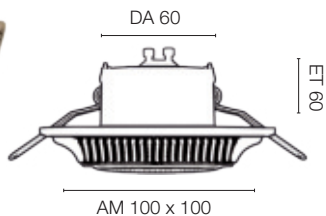

Einbauleuchten Deko

Einbauleuchte | Messingguss antik, GU10/230V/50W

Farbe	Ausführung	Art.-Nr.	UVP*
■ messing	rund, AM-Ø 100	527681	169,00 €

Einbauleuchte | Messingguss antik, GU10/230V/50W

Farbe	Ausführung	Art.-Nr.	UVP*
■ messing	rund, AM-Ø 120	527680	280,00 €

Einbauleuchte | Messingguss antik, GU10/230V/50W

Farbe	Ausführung	Art.-Nr.	UVP*
■ messing	eckig, AM 100 x 100	527683	171,00 €