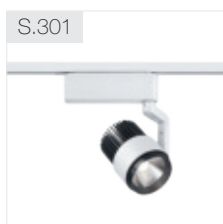

S.301
DUOLine Tracksystem