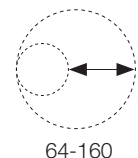

LED's light Pro

Sanierungs-Downlight | Aluminium weiß, Kunststoff weiß, mit opaler Abdeckscheibe, LEDs/230V, Abstrahlwinkel 120°, flimmerfrei, dimmbar, Lebensdauer 25.000 Stunden

Leistung	Lichtstrom	Farbtemperatur	Abmessungen	Art.-Nr.	UVP*
12W	1.000 lm	4000K	Ø 180, H 15, für DA 64-160	527356	21,00 €

64-160