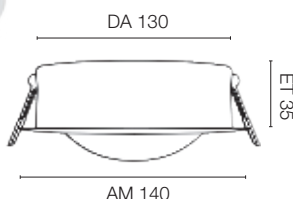

LED-Downlights HIMA LED | Aluminium, klare Abdeckscheibe, Metallreflektor, Abstrahlwinkel 45°, Ra 90, 350° drehbar, 45° schwenkbar, Lebensdauer 30.000 Stunden, 5 Jahre Herstellergarantie

Leistung	Lichtstrom	Farbtemperatur	Farbe	Abmessungen	Art.-Nr.	UVP*
23W	2510 lm	4000K	☐ weiß matt	AM Ø 190, ET 220, DA 175	527507	104,00 €
23W	2510 lm	4000K	☒ schwarz matt	AM Ø 190, ET 220, DA 175	527508	104,00 €
33W	3670 lm	4000K	☐ weiß matt	AM Ø 190, ET 220, DA 175	527509	113,00 €
33W	3670 lm	4000K	☒ schwarz matt	AM Ø 190, ET 220, DA 175	527510	113,00 €