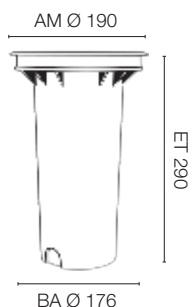

Bodeneinbauleuchte | Edelstahl, Glas klar, Abstrahlwinkel 50°, befahrbar bis 2 Tonnen

Leistung	Lichtstrom	Farbtemperatur	Kabeleinführung	Abmessungen	Art.-Nr.	UVP*
12W	1500 lm	3000K	1	AM 190, BA 176, ET 290	527133	380,00 €