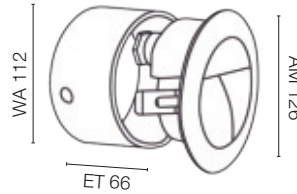

IP65 LED 230V

Wand-/Treppeneinbauleuchte | Aludruckguss grau, mit Kunststoffeinbauring, Befestigung mittels Spannfedern möglich

Leistung	Lichtstrom	Farbtemperatur	Art.-Nr.	UVP*
1,2W	56 lm	6000K	527626	21,00 €