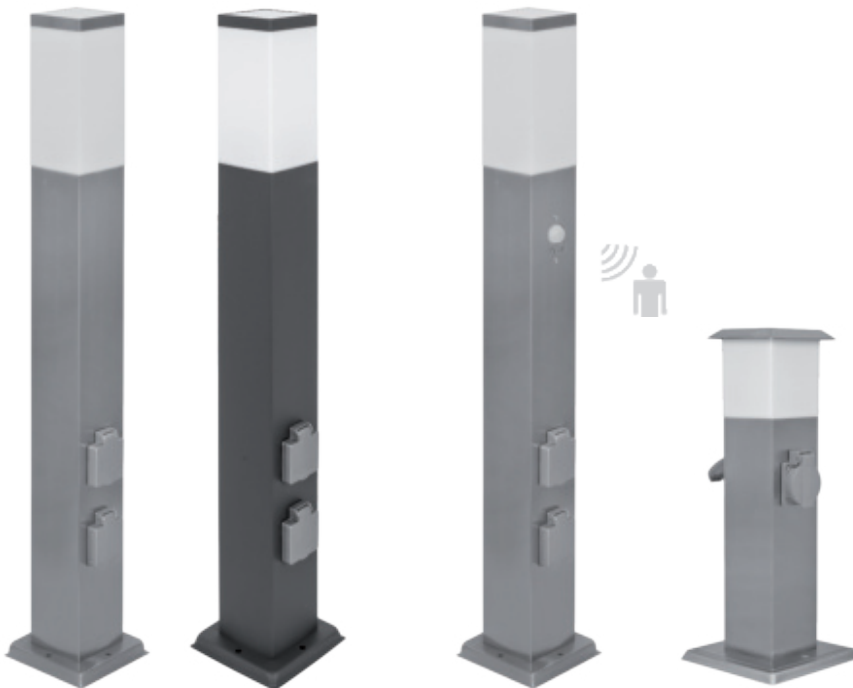

16.

17.

18.

19.

19. **Steckdosenverteiler** | 2-fach,
Kunststoff opal, inkl. 1 x E27/5W, 400 lm,
3000K, H 400, L 155, B 155, max. 3680W
anschließbar

538186	79,00 €*