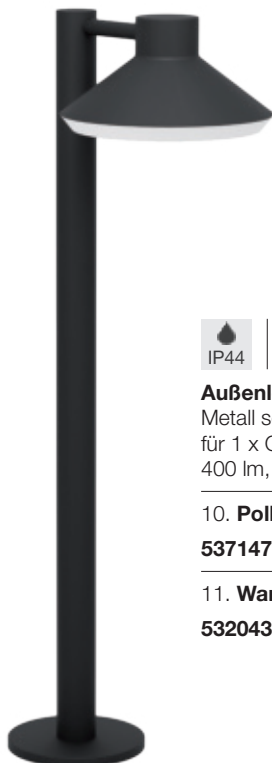

Serie LUNGA | Aluminium anthrazit, klares Glas, 1 x E27/40W, mit Dämmerungssensor

6. **Pollerleuchte**, H 1000, B 260, T 160
  537073 273,00 €*

  ---
7. **Sockelleuchte**, H 600, B 260, T 160
  537072 212,00 €*

  ---
8. **Wandleuchte mit Bewegungsmelder**, H 335, B 160, T 225
  537074 157,00 €*

  ---
9. **Wandleuchte**, H 335, B 160, T 225
  533479 126,00 €*

Nou

10.

Außenleuchtsenserie NINNARELLA
Metall schwarz, Kunststoff weiß,
für 1 x GU10/35W, inkl. 1 x GU10/4,6W,
400 lm, 3000K

10. **Pollerleuchte**, H 744, Ausl. 298, Ø 203
  537147 121,00 €*

  ---
11. **Wandleuchte**, H 124, Ausl. 239, Ø 203
  532043 81,00 €*