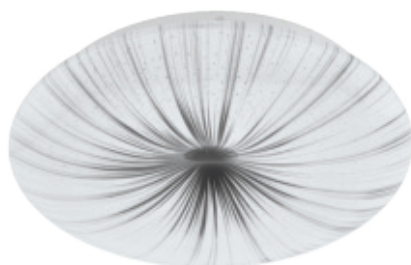

1. **Deckenleuchten** | Metall weiß/Glas Pergament, mit Drehverschluss

Ø 200, 1 x E14/40W		
512237		29,00 €*
Ø 250, 1 x E27/60W		
512238		35,00 €*
Ø 300, 1 x E27/75W		
512819		42,00 €*
Ø 350, 1 x E27/60W		
512820		69,00 €*

2. **Deckenleuchten** | Unterteil Metall weiß, opales mattes Glas, mit klarem Rand, mit Drehverschluss

Ø 250, 1 x E27/60W	512853	55,00 €*
Ø 300, 1 x E27/75W	512854	69,00 €*
Ø 350, 2 x E27/60W	512307	79,00 €*

3. **Deckenleuchte** | Metall Nickel matt, weißes Glas alabasterart, 1 x E27/40W, Ø 250

512894	22,00 €*

4. **LED-Wand- /Deckenleuchte NIEVES**
Metallunterteil weiß, Abdeckung Kunststoff weiß/grau glänzend, LED/11W, 1350 lm, 3000K, Ø 310, Ausl. 60

512412	47,00 €*