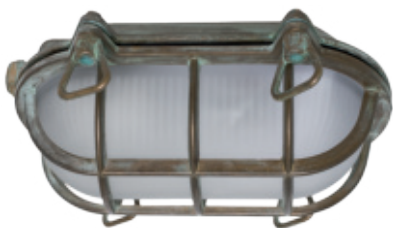

IP44

Moretti Luce

Außenwand-/Deckenleuchten | Altmessingguss patiniert, weißes mattes Glas, 1 x E27/28W

9. Ø 210, H 110	512693	135,00 €*
10. L 170, B 105, H 120	533284	103,00 €*
11. L 225, B 110, H 150	512692	128,00 €*

11.

IP44

Moretti Luce

12. **Außenwandleuchte** | Messingguss patiniert, klares strukturiertes Glas, 1 x E27/52W, H 270, Ausl. 220

532891	215,00 €*

IP44

Moretti Luce

Außenwandleuchten | Altmessingguss patiniert, klares Glas, schwere seewasserfeste Ausführung, 1 x E27/52W, Ø 250

13. H 300, Ausl. 490	532015	285,00 €*
14. H 310, Ausl. 310	532016	280,00 €*

IP44

Moretti Luce

15. **Pendelleuchte** | Altmessingguss patiniert, klares massives Glas, 1 x E27/52W, Ø 150, H 370, Pendel-L 560, schwere seewasserfeste Ausführung

532006	332,00 €*