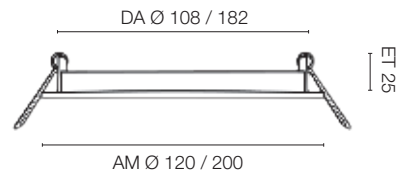

LED 230V IP20

LED-Downlights | Kunststoff weiß, Acryl-Flood-Diffusor opal, LEDs/230V, Abstrahlwinkel 110°, Lebensdauer 20.000 Stunden

Leistung	Lichtstrom	Farbtemperatur	Einbaumaße	Art.-Nr.	UVP*
6W	360 lm	3000K	DA 105, AM 120, ET 26	527040	12,00 €
6W	360 lm	4200K	DA 105, AM 120, ET 26	527041	12,00 €
12W	910 lm	3000K	DA 155, AM 170, ET 26	527042	18,00 €
12W	910 lm	4200K	DA 155, AM 170, ET 26	527043	18,00 €
18W	1.440 lm	3000K	DA 210, AM 225, ET 26	527044	23,00 €
18W	1.440 lm	4200K	DA 210, AM 225, ET 26	527045	23,00 €

LED 230V IP20

LED-Downlights | Aluminium weiß, opale Abdeckscheibe aus Kunststoff, LEDs/230V, Abstrahlwinkel 114°, inkl. externem Netzteil

Leistung	Lichtstrom	Farbtemperatur	Einbaumaße	Art.-Nr.	UVP*
7W	420 lm	3000K	AM 120, ET 21, DA 108	527451	20,00 €
16W	1.170 lm	3000K	AM 200, ET 21, DA 182	527452	35,00 €

0-60° schwenkbar

LED 230V IP20 60°

LED-Downlight | Aluminium, transparente Abdeckscheibe aus gehärtetem Glas, Abstrahlwinkel 105°, schwenkbar 60°, Lebensdauer 30.000 Stunden

Leistung	Lichtstrom	Farbtemperatur	Farbe	Art.-Nr.	UVP*
30W	2.150 lm	4200K	□ weiß	527253	93,00 €