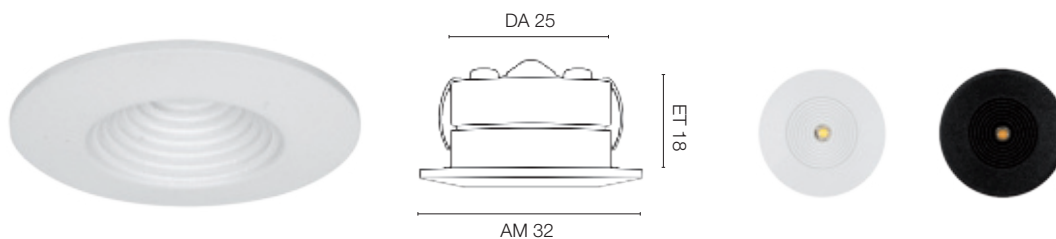

LED-Einbauleuchten SLC MiniOne | Aluminium, Anschluss über 3-poligen SMT-Verbinder, je nach Netzteil 1-6 Leuchten anschließbar, Ra>90, Abstrahlwinkel 100°, dimmbar mit Phasenabschnittdimmer, Konstantstrom 700mA, Aufbaumontage möglich, Lebensdauer 50.000 Stunden

Leistung	Lichtstrom	Farbtemperatur	Farbe	Abmessungen	Art.-Nr.	UVP*
3W	165 lm	2700K	☐ weiß	AM 32, ET 18, DA 25	527477	47,00 €
3W	165 lm	3000K	☐ weiß	AM 32, ET 18, DA 25	527473	47,00 €
3W	165 lm	2700K	■ schwarz	AM 32, ET 18, DA 25	527478	47,00 €
3W	165 lm	3000K	■ schwarz	AM 32, ET 18, DA 25	527474	47,00 €