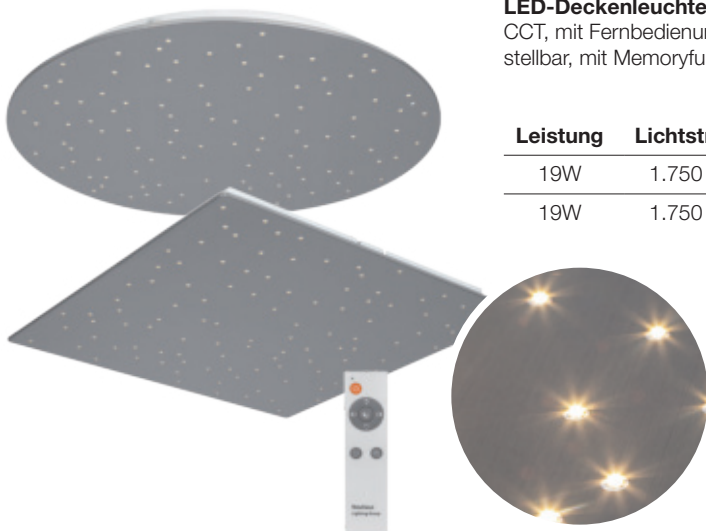

LED-Deckenleuchten SPARKLE | Metallunterteil, Metall stahlfarben, LEDs/230V, CCT, mit Fernbedienung, dimmbar, mit Nachtlicht- und Timerfunktion, Lichtfarben einstellbar, mit Memoryfunktion, Lebensdauer 25.000 Stunden, 5 Jahre Herstellergarantie

Leistung	Lichtstrom	Farbtemperatur	Abmessungen	Art.-Nr.	UVP*
19W	1.750 lm	2700-5000K	L 450, B 450, Ausl. 40	553027	193,00 €
19W	1.750 lm	2700-5000K	Ø 480, Ausl. 40	553028	238,00 €