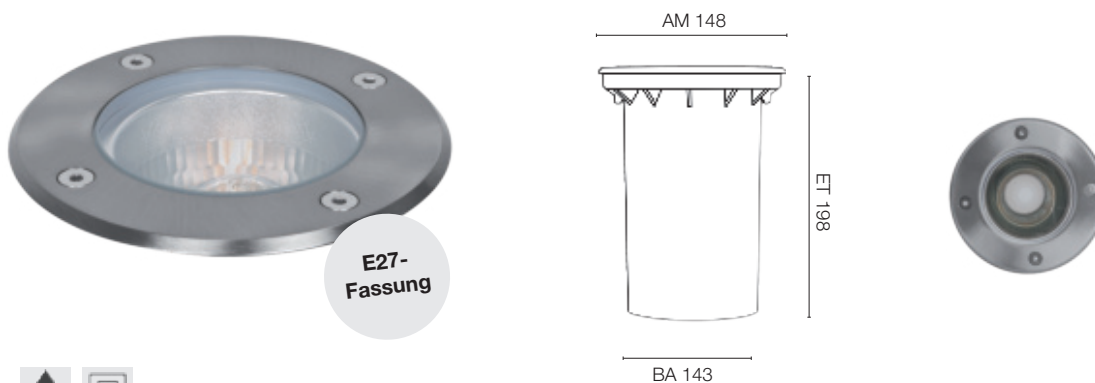

Bodeneinbauleuchte | Abdeckring Edelstahl, mit Glasabdeckscheibe und innenliegendem Reflektor, mit Kunststoffeinbautopf

Fassung	Kabeleinführung	Ausführung	Abmessungen	Art.-Nr.	UVP*
1 x E27/9W	2	rund	AM 148 , BA 143, ET 198	527379	89,00 €