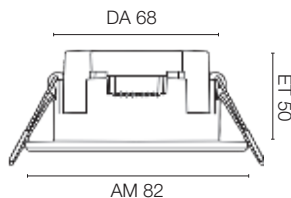

LED 230V IP20

Einbauleuchten CORE | Kunststoff, 2 Leuchtbereiche (Außenring/Fläche) über Wandschalter schaltbar, Lebensdauer 20.000 Std.

Leistung	Lichtstrom	Farbtemp.	Farbe	Abmessungen	Art.-Nr.	UVP*
5W	450 lm	3000K	□ weiß	AM 82, DA 68, ET 50	527627	19,00 €
5W	450 lm	3000K	■ schwarz	AM 82, DA 68, ET 50	527628	19,00 €
5W	450 lm	3000K	▨ Chrom	AM 82, DA 68, ET 50	527596	20,00 €