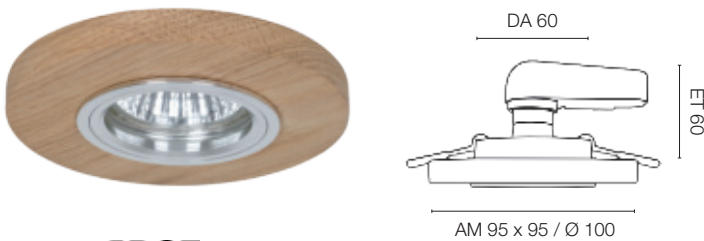

Einbauleuchten | Holz Eiche geölt, Zierrahmen Metall Chrom, 1 x GU10/230V/35W, inkl. 1 x GU10/230V/5W, 320 lm, 2700K

Farbe	Ausführung	Art.-Nr.	UVP*
■ Eiche geölt	rund, AM-Ø 100	527378	43,00 €
■ Eiche geölt	eckig, AM 95 x 95	527377	43,00 €