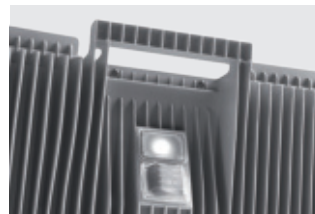

LED
230V

IP54

IK10

LENA
LIGHTING

LED-Arbeitsleuchten MAGNUM FUTURE LED XL/MAX | Kunststoff grau, Abdeckung
Polycarbonat gefrostet, mit Antireflexbeschichtung, LEDs/230V, schlagfest, mit verstellbarem
Metallbügel, mit Befestigungshaken für Kabel, inkl. 5 m Gummikabel H07RN-F 3 x 1,5²,
mit 2 Schutzkontaktsteckdosen hinten, mit Tragegriff, 5 Jahre Herstellergarantie

Leistung	Lichtstrom	Farbtemp.	Abmessungen	Ausführung	Art.-Nr.	UVP*
78W	11.000 lm	4000K	B 480, H 300	-	516002	228,00 €
105W	14.000 lm	4000K	B 480, H 300	mit Schalter	516022	277,00 €