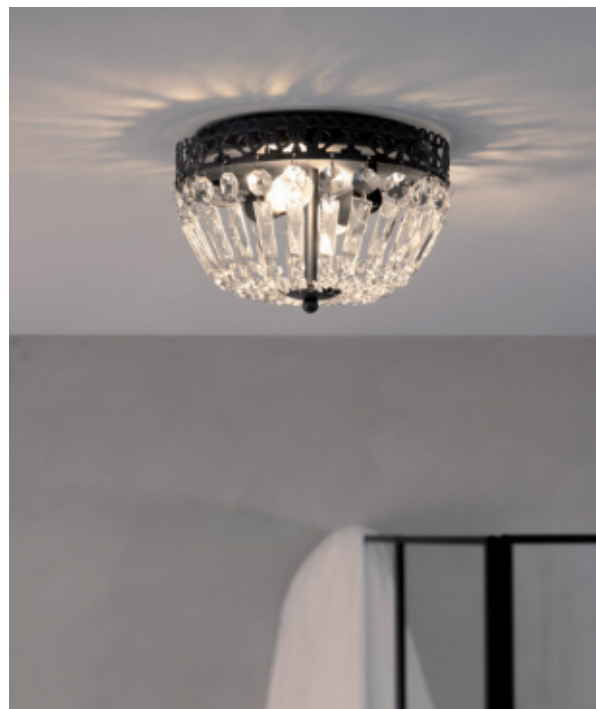

Deckenleuchten HAVAL | Metall schwarz, E27/25W

5. Ø 275, Ausl. 220, 1-flammig

512326 60,00 €*

---

6. Ø 450, Ausl. 205, 3-flammig

512327 112,00 €*

---

7. Deckenleuchte | Metall rostfarben/schwarz, Glas satiniert, 2 x E27/25W, Ø 350, Ausl. 95

512211 108,00 €*

---

8. Wand-/Deckenleuchte CASTANIELO
Metall goldfarben, 1 x E27/40W, Ø 425, Ausl. 105

512419 68,00 €*

---

9. Deckenleuchten ETIENNE | IP21, Metall Aluminium, Glasprismen, 2 x E14/40W, Ø 250, Ausl. 170

Chrom		512439	266,00 €*
schwarz		512438	249,00 €*