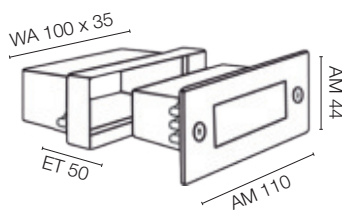

Leistung	Lichtstrom	Farbtemperatur	Art.-Nr.	UVP*
0,6W	10 lm	3000K	527165	28,00 €