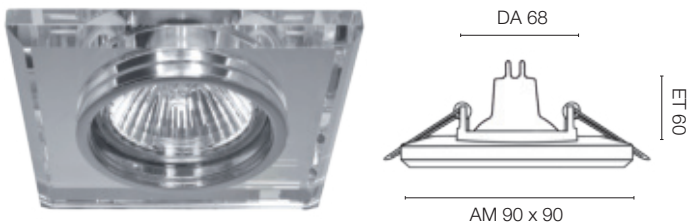

Einbauleuchte | Metall Chrom, Hochglanz Kristallglas, GU5,3/12V/50W, optional auch für HV-Leuchtmittel

Farbe	Ausführung	Art.-Nr.	UVP*
■ klar verspiegelt	eckig, AM 90 x 90	527156	8,00 €