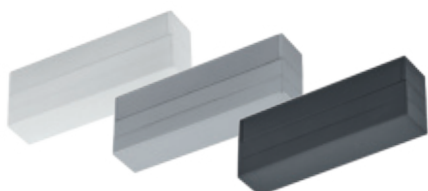

Schritt 2

Stromeinspeisung auswählen

2-Phasen-Universal-Mittel-/Endeinspeisung

Kunststoff, für eine Verwendung als Endeinspeisung ist ein Verbinder notwendig, für eine Verwendung als Mitteleinspeisung sind zwei Verbinder erforderlich

Farbe	Art.-Nr.	UVP*
☐ weiß matt	521106	34,00 €
☒ titanfarben	521108	34,00 €
☒ schwarz matt	521107	34,00 €