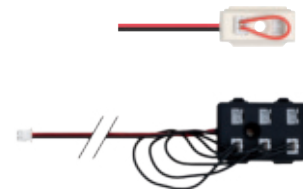

Zubehör **klemko**