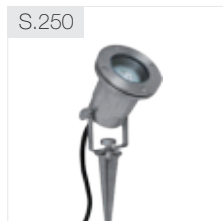

Außenstrahler mit Erdspeiß