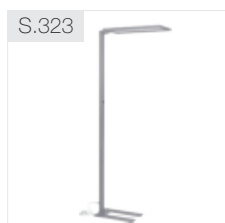

S.323
Office-Standfluter