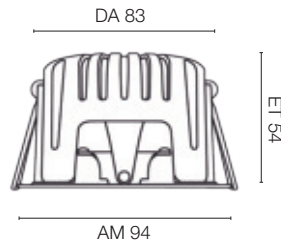

LED-Einbauleuchten - LM fest verbaut

Einbauleuchten JUNISTAR LUX ISOSAFE | Aluminium, klare Abdeckscheibe, mit Alurefektor, LEDs/230V, flickerfrei CRI 98, UGR< 20, SDCM: 1, Abstrahlwinkel 42°, kann direkt in die Dämmung eingebaut werden schwenkbar 30°, drehbar 360°, optimierte Anschlussbox mit Steckklemmen und Zugentlastung, werkzeugfreie Montage, zur Durchverdrahtung geeignet, Lebensdauer 50.000 Stunden

Leistung	Lichtstrom	Farbtemp.	Farbe	Farbwiedergabe	Abmessungen	Art.-Nr.	UVP*
7W	560 lm	3000K	weiß	Ra 98	AM 94, DA 83, ET 54	527438	128,00 €
7W	560 lm	3000K	anthrazit	Ra 98	AM 94, DA 83, ET 54	527440	128,00 €
7W	560 lm	3000K	schwarz	Ra 98	AM 94, DA 83, ET 54	527439	128,00 €
7W	560 lm	3000K	stahl gebürstet**	Ra 98	AM 94, DA 83, ET 54	527441	128,00 €

**nicht für Außenbereiche geeignet