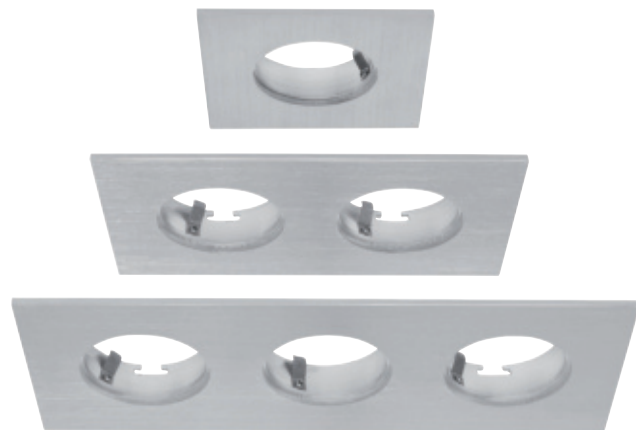

**Einbauhalterungen** | eckig, Aluminium gebürstet, ET 25

Abmessungen	Ausführung	Art.-Nr.	UVP*
AM 80 x 80, DA 55	1-fach	527822	12,00 €
AM 80 x 142, DA 55 x 117	2-fach	527824	28,00 €
AM 80 x 204, DA 55 x 180	3-fach	527825	32,00 €