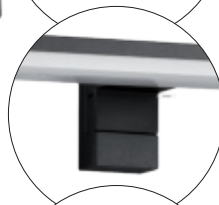

3in1
Spiegel-/
Wand-/
Aufbauleuchte

1.

1. **LED-Badleuchten LINO** | IP44, Kunststoff/Metall schwarz, Abdeckung Kunststoff opal, 3000K, H 60, Ausl. 105, 5 Jahre Herstellergarantie

B 400, 7,5W, 800 lm

510210 57,00 €*

B 600, 11,5W, 1200 lm

510211 67,00 €*

Nou

2.

nordlux

2. **Badleuchten MALAIKA 49** | IP44, Metall Aluminium, Kunststoffabdeckung opal, LED/6W, 540 lm, 3000K, L 494, B 70, T 55, mit Steckdose und An-/Aus-Schalter

weiß	☐	518320	66,00 €* -----
schwarz	☒	518321	66,00 €* -----

3.

3. **LED-Spiegelleuchte BUENAVISTA** | IP44, Spiegel, Aluminium silber, LED/17W, 1700 lm, 4000K, mit Touchschalter, Ø 600, Ausl. 30

518291 256,00 €*