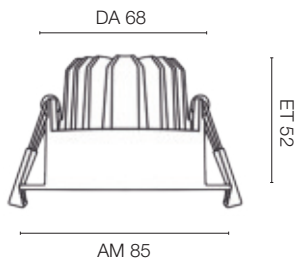

inkl. Adapterring bei größeren Deckenausschnitten bis 83 mm

in umweltfreundlicher Verpackung, 100% recycelt, deutlich reduzierte Abfallmenge

kann direkt in die Dämmung eingebaut werden

**Nou**

LED 230V | IP44 | 30° | **SLC** Soundmaster Lighting Concept