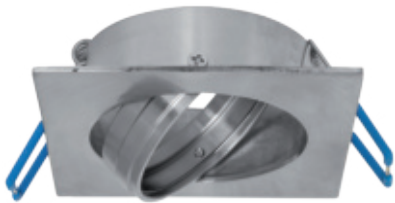

Einbauring | V4A, massiv Edelstahl, extrem korrosionsbeständig, Leuchtmittelhalterung ohne Sprengring mit Clipverschluss, ohne Fassung, geeignet für Lampen MR16/GU5,3, PAR16/GU10

Ausführung	Art.-Nr.	UVP*
eckig	527019	45,00 €