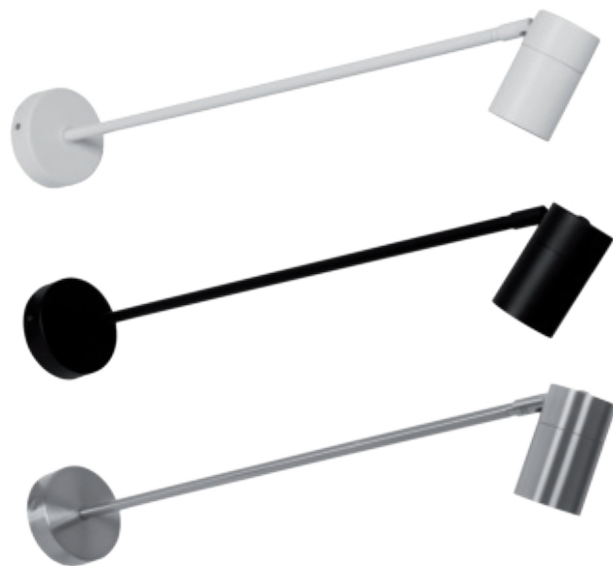

Auslegerleuchten | Edelstahl, Sicherheitsglas klar, 1 x GU10/230V/5W, Spot schwenkbar

Farbe	Abmessungen	Art.-Nr.	UVP*
☐ weiß	Ø 100, Ausl. 700, Spot-Ø 60	538028	94,00 €
☒ schwarz	Ø 100, Ausl. 700, Spot-Ø 60	538027	94,00 €
☒ Edelstahl	Ø 100, Ausl. 700, Spot-Ø 60	538029	120,00 €