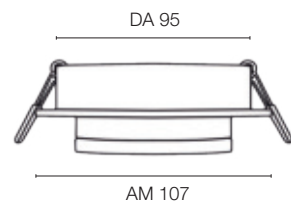

Einbauringe AGEO DSO | Aluminium, mattierter Acryldiffusor, mit seitlichem Lichtaustritt, für max. 10W geeignet, ohne Fassung, geeignet für Lampen MR16/GU5,3, PAR16/GU10

Farbe	Ausführung	Art.-Nr.	UVP*
☐ weiß	rund, AM-Ø 107	527489	21,00 €
☒ schwarz	rund, AM-Ø 107	527480	21,00 €