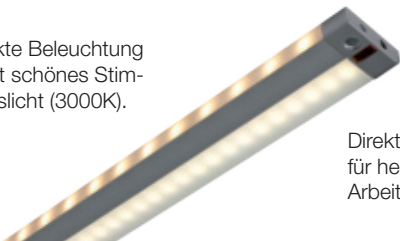

Unterbauleuchten | Aluminium, Kunststoff opal, mit Bewegungssensor und Dimmfunktion, Touch-Sensor zum Wechseln zwischen indirektem Licht (3000K) und direktem Licht (4000K) oder kombiniert, mit Memory-Funktion, 240V-Steckernetzteil mit 1,5 m Zuleitung, Lebensdauer 25.000 Stunden, 5 Jahre Garantie

Leistung	Lichtstrom	Farbtemperatur	Abmessungen	Art.-Nr.	UVP*
9W	640 lm	3000K + 4000K	L 500, B 33, H 10	564056	62,00 €
11W	850 lm	3000K + 4000K	L 800, B 33, H 10	564057	79,00 €

Indirekte Beleuchtung schafft schönes Stimmungslicht (3000K).

Direkte Beleuchtung für helles Licht auf der Arbeitsfläche (4000K).