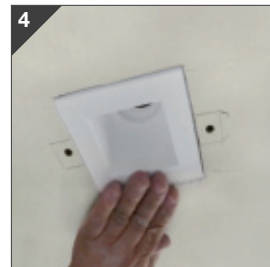

4 verschrauben