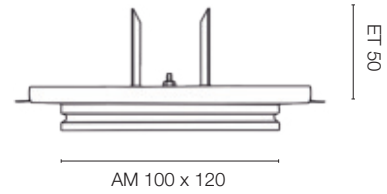

Einbauleuchten | Gips weiß, überstreichbar, zum Verputzen,
1 LED/3W, 310 lm, 3000K, 500 mA, Konstantstrom

Lichtaustritt	Art.-Nr.	UVP*
rund	527644	94,00 €
quer	527104	69,00 €