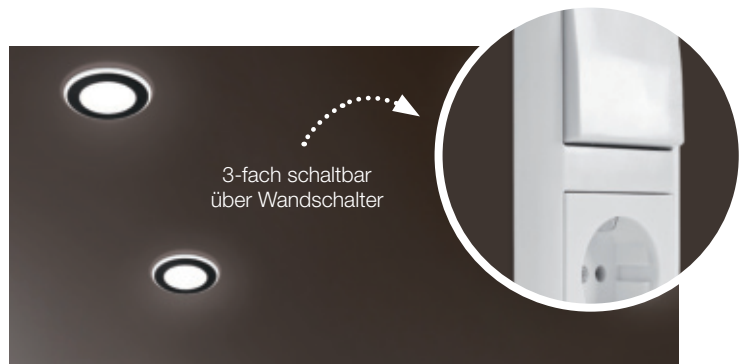

LED 230V IP20

Einbauleuchten AURA | Kunststoff, 2 Leuchtbereiche (Außenring/Fläche) über Wandschalter schaltbar, mit zusätzlichem, seitlichen Lichtaustritt, Lebensdauer 20.000 Std.

Leistung	Lichtstrom	Farbtemp.	Farbe	Abmessungen	Art.-Nr.	UVP*
5W	450 lm	3000K	□ weiß	AM 82, DA 68, ET 50	527630	19,00 €
5W	450 lm	3000K	■ schwarz	AM 82, DA 68, ET 50	527635	19,00 €
5W	450 lm	3000K	▨ Chrom	AM 82, DA 68, ET 50	527629	20,00 €