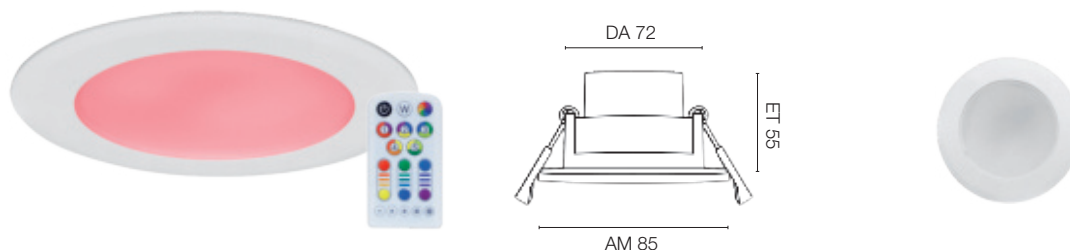

LED 230V IP44

Einbauleuchte | IP44 bei geschlossenen Decken, Aluminium, mit Fernbedienung für Ein/Aus, Dimmen, Farbwechsel, 5 programmierte Farbzyklen, Umschalten warmweiß/RGB, max. 4 Leuchten pro Fernbedienung, Reichweite 4,5 m

Leistung	Lichtstrom	Farbtemperatur	Farbe	Abmessungen	Art.-Nr.	UVP*
8W	bis 345 lm	3000K und RGB	☐ weiß	AM 85, ET 55, DA 72	527242	30,00 €