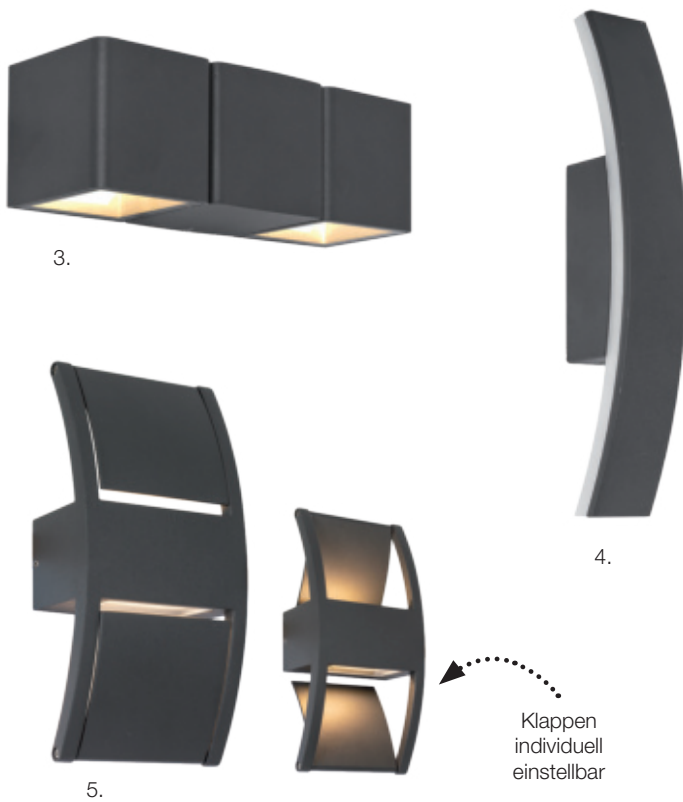

LED
230V IP54

1. **Außenwandleuchte** | Aludruckguss anthrazit, Abdeckung opal satiniert, 2 x LEDs/6,5W, 590 lm, 2700K, B 65, H 220, T 90

533068 95,00 €*

LED
230V IP54

LUTEC
Licht aus der Natur

2. **Außenwandleuchte CYRA**
Aluminiumdruckguss anthrazit, Kunststoff opal, mit 2 Leuchtköpfen bis 350° drehbar, LEDs/230V/15W, 1000 lm, 3000K, Ø 78, B 245, Ausl. 120, durch Drehung direktes und indirektes Licht möglich

533347 138,00 €*

LED
230V IP54

3. **Außenwandleuchte** | Aludruckguss anthrazit, Glasabdeckung transparent, 2 x LEDs/3W, 65 lm, 2700K, B 180, H 60, T 60

533067 72,00 €*

IP54

4. **Außenwandleuchte**
Aludruckguss anthrazit, Kunststoff opal, LED/230V/7,5W, 780 lm, 2700K, indirekter Lichtaustritt, H 270, B 37, Ausl. 58

533447 57,00 €*

LED
230V IP54

5. **Außenwandleuchte TRENT**
Aluminiumgehäuse schwarz, LEDs/230V/12W, 360 lm, 3000K, mit Klappen zur individuellen Einstellung des Abstrahlwinkels nach oben und unten, B 120, H 252, T 70

533391 103,00 €*