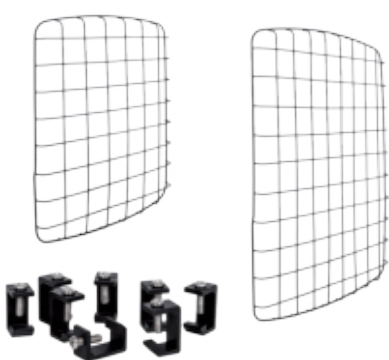

optionales Zubehör

Schutzgitter für FL AGOR HI + A HI | Stahldrahtgitter, schwarz, mit Befestigungsschrauben

Ausführung	Art.-Nr.	UVP*
für 240W-Strahler	547155	41,00 €
für 300W-Strahler	547156	59,00 €