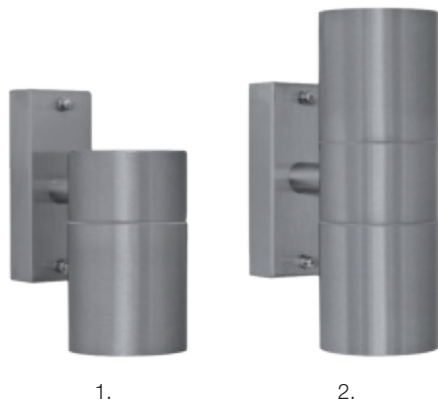

inkl. LED-Leuchtmittel

IP44

Außenwandleuchten | Edelstahl, klare Abdeckscheibe, GU10/230V/20W, Ø 60, Ausl. 115

1. 1-flammig, H 140	532010	16,00 €*
2. 2-flammig, H 165	532011	26,00 €*

IP44

3. Außenwandleuchte | Edelstahl, GU10/230V/35W, inkl. 2 x GU10/230V/5W, 420 lm, 3000K, H 165. Ø 60, Ausl. 104

532758 53,00 €*

IP44

Außenwandleuchten | Vollkunststoff schwarz matt, mit klarer Kunststoffabdeckscheibe, LED/GU10/230V/5W, Ø 60, Ausl. 86, seewasserfest, nur für LED-Leuchtmittel

4. 1-flammig, H 122	533060	15,00 €*
5. 2-flammig, H 160	533062	18,00 €*

IP44

6. Außenwandleuchte | Edelstahl anthrazit, Abdeckung klares Glas, 2 x GU10/230V/35W, Lichtaustritt oben und unten, H 210, Ø 76, Ausl. 105

533055 47,00 €*

IP44

7. Außenwandleuchte | Edelstahl, klare Glasabdeckung, nach oben und unten abstrahlend, 2 x GU10/35W, H 255, Ø 60, Ausl. 100

533746 14,00 €*