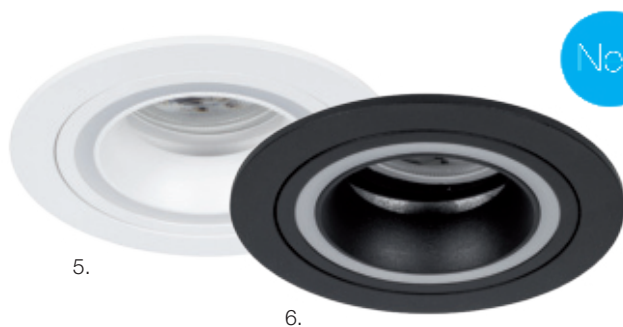

Die Fernbedienung ist kompatibel mit allen Artikeln dieser Doppelseite

Einbauleuchten **CAROSSO-Z** | Aluminium, Kunststoff, Farben und Dimmbarkeit über Fernbedienung oder App, Abstrahlwinkel 42°

Fernbedienung zum Dimmen und zur Farbsteuerung, inkl. 2 Micro-Batterien

Ausführung	Leistung	Lichtstrom	Farbtemperatur	Abmessungen	Art.-Nr.	UVP*	Art.-Nr.	UVP*
5. □ weiß	5W	345 lm	2700-6500K, RGBW	AM 93, ET 64, DA 80	526231	54,00 €	426024	27,00 €
6. ■ schwarz	5W	345 lm	2700-6500K, RGBW	AM 93, ET 64, DA 80	526230	54,00 €