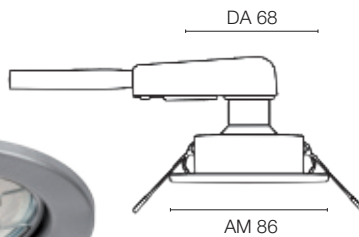

Smarte Einbauleuchten

Einsatzbereit ohne Zusatzgerät
Ready to use without gadget

Appsteuerung per TUYA App
App Control via TUYA App

Inkl. Fernbedienung
Incl. remote control

Sprachsteuerung per Amazon Echo | Google Home
Voice Control via Amazon Echo | Google Home

LED 230V IP20 **BRILONER**

Einbauleuchten | 3er-Set, Metall Nickel matt, mit Sprengring, inkl. 3 x GU10-Fassung und -Leuchtmittel, CCT, dimmbar, mit Timerfunktion, mit Memoryfunktion, mit Nachtlichtfunktion, inkl. Fernbedienung (inkl. Batterien), über Fernbedienung oder App steuerbar, ready to use ohne gateway, voice control über Amazon Echo, Google home, Alexa-fähig, WIFI, Bluetooth, App über GooglePlay oder Apple-Appstore

Leistung	Lichtstrom	Farbtemperatur	Farbe	Abmessungen	Art.-Nr.	UVP*
4,9W	400 lm	2700-6500K+RGB	Nickel matt	AM Ø 86, ET 60, DA 68	527494	138,00 €