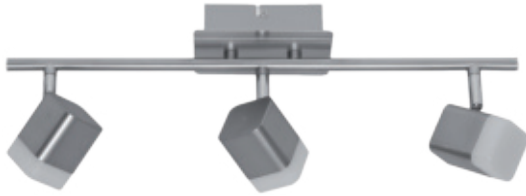

7.

8.

9.

10.

Serie ROUBAIX | Metall Nickel matt, Acryl weiß, LED/230V/4W, 400 lm, 3000K, Spot dreh- und schwenkbar

7. **Schiene**, 4-flammig, B 435, H 175, Ausl. 150
526027 101,00 €*

8. **Schiene**, 2-flammig, B 360, H 170, Ausl. 110
526025 53,00 €*

9. **Schiene**, 3-flammig, B 510, H 170, Ausl. 110
526026 75,00 €*

10. **Spot**, 1-flammig, B 120, H 140, Ausl. 120
525007 27,00 €*

11.

12.

13.

14 Schiene

Leuchtserie | Metall Nickel matt, Chrom, GU10/230V/50W

11. **Rondell**, 3-flammig, Ø 250, Ausl. 155
526036 42,00 €*

12. **Schiene**, 2-flammig, B 250, T 80, Ausl. 155
526034 20,00 €*

13. **Spot**, 1-flammig, B 80, H 100, Ausl. 140
525010 12,00 €*

14. **Schiene**, 4-flammig, B 500, T 80, Ausl. 155
526035 42,00 €*