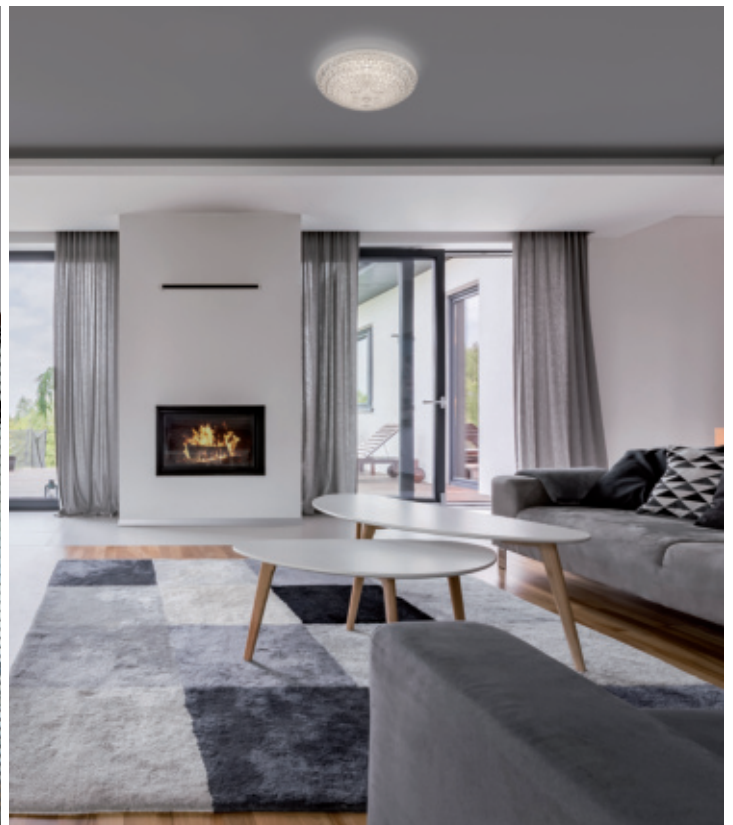

getrennt schaltbar über Wandschalter

**Deckenleuchten PEGASUS** | Metallunterteil weiß, Kunststoffabdeckung weiß, mit transparentem Rand in Kristalloptik, mit Sternenhimmelleffekt, LEDs/230V

Leistung	Lichtstärke	Farbtemperatur	Abmessungen	Art.-Nr.	UVP*
12W	1.100 lm	3000K	Ø 280, Ausl. 86	512282	37,00 €
24W	1.920 lm	3000K	Ø 400, Ausl. 105	512283	73,00 €