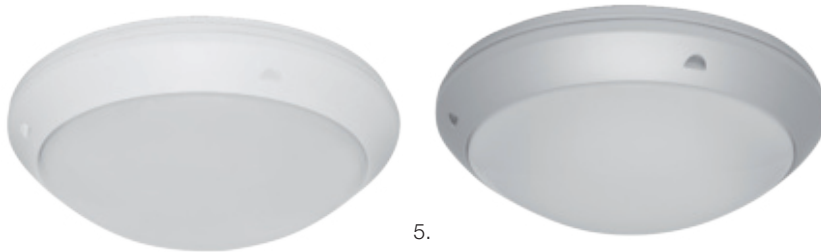

5.

5. Außenwand- und Deckenleuchten
Vollkunststoff, Abdeckung Kunststoff opal,
1 x E27/100W, Ø 380, Ausl. 150

weiß	☐ 533244	61,00 €*
grau	■ 533245	87,00 €*