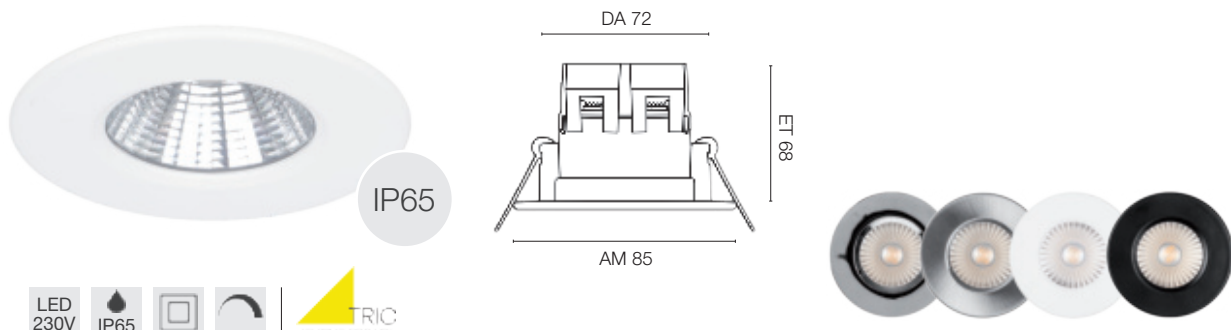

Leistung	Lichtstrom	Farbtemperatur	Farbe	Abmessungen	Art.-Nr.	UVP*
6W	550-600 lm	2700/3000/4000K	□ weiß	DA 68, AM 86, ET 47	526252	39,00 €

LED 230V IP65

**Einbauleuchten ZAGROS** | Aluminium, dimmbar, Abstrahlwinkel 36°