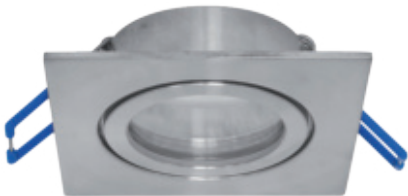

Einbauring | V4A, massiv Edelstahl, extrem korrosionsbeständig, Leuchtmittelhalterung ohne Sprengring mit Clipverschluss, ohne Fassung, geeignet für Lampen MR16/GU5,3, PAR16/GU10

Ausführung	Art.-Nr.	UVP*
eckig	527020	53,00 €