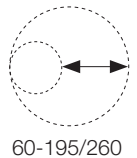

FRISCH-Licht®

Sanierungs-Downlights | Einbau-Downlights, Aluminium weiß, PMMA-Diffusor, inkl. separatem Netzteil L 115, H 30, B 40, Abstrahlwinkel 110°, Lebensdauer 50.000 Stunden, Montage in Deckenausschnitten von Ø 60 bis Ø 195/260 durch verstellbare Federbefestigung, mit 3 wählbaren Leistungen

Leistung	Lichtstrom	Farbtemp.	Einbaumaße	Art.-Nr.	UVP*
10/13/18W	800/1.100/1.500 lm	3000K	AM Ø-205, DA 60-195, Ausl. 13, ET 15	527300	124,00 €
10/13/18W	800/1.100/1.500 lm	4000K	AM Ø-205, DA 60-195, Ausl. 13, ET 15	527301	124,00 €
13/18/24W	1.200/1.600/2.100 lm	3000K	AM Ø-280, DA 60-260, Ausl. 13, ET 15	527470	162,00 €
13/18/24W	1.200/1.600/2.100 lm	4000K	AM Ø-280, DA 60-260, Ausl. 13, ET 15	527302	162,00 €

Leistung	Lichtstrom	Farbtemp.	Einbaumaße	Art.-Nr.	UVP*
10/13/18W	800/1.100/1.500 lm	3000K	AM 205 x 205, DA 60-195, Ausl. 13, ET 15	527303	125,00 €
10/13/18W	800/1.100/1.500 lm	4000K	AM 205 x 205, DA 60-195, Ausl. 13, ET 15	527304	125,00 €

60-195/260