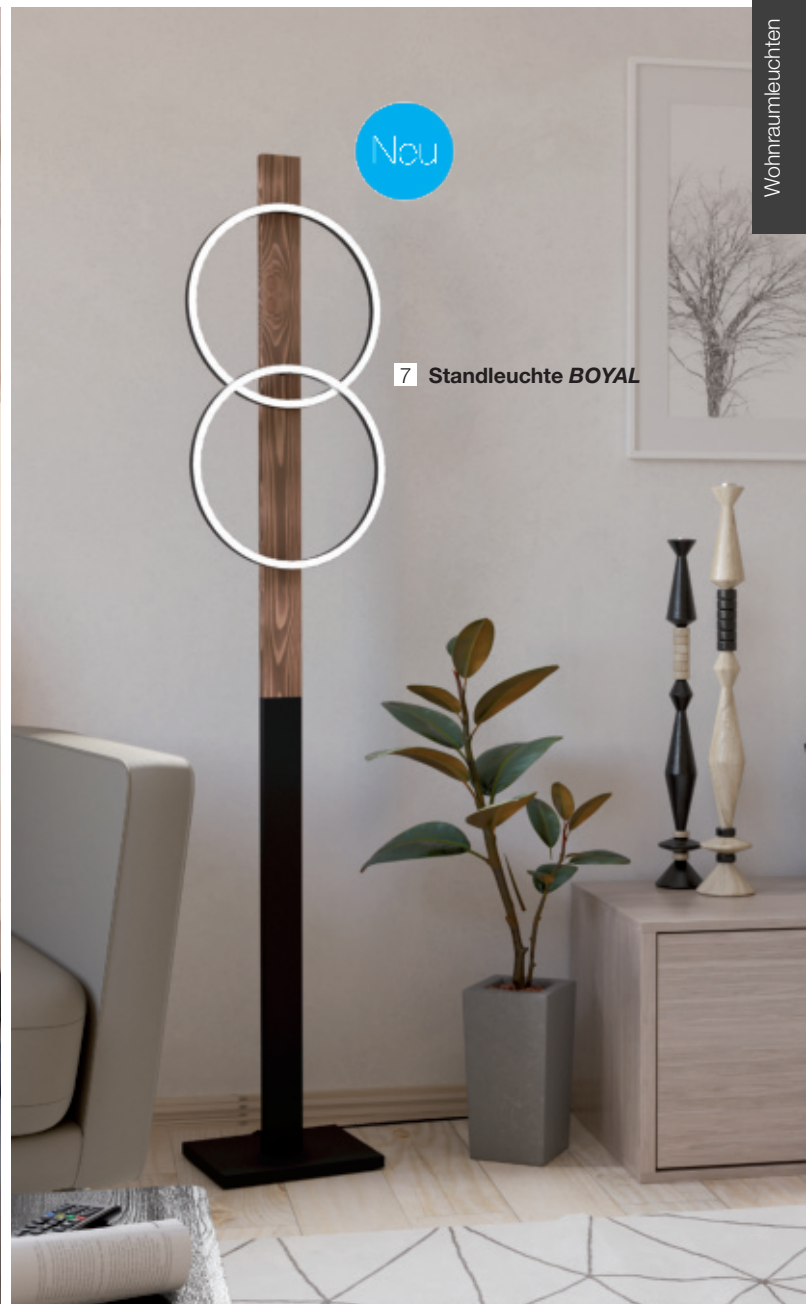

5. **Tischleuchte**, 1 x LED/12W, 1700 lm, mit  
Zuleitung und Schalter, H 425, B 300, T 150

**542286** 154,00 €\*

6. **Deckenleuchte**, 2 x LED/12W, 3400 lm,  
B 780, T 400

**512371** 238,00 €\*

7. **Standleuchte**, 2 x LED/12W, 3400 lm,  
H 1500, Ø 300, mit Fußschalter

**511171** 337,00 €\*

4.

5.

6 Deckenleuchte BOYAL

7 Standleuchte BOYAL

1.

Nou

2.

**Leuchtserie RINROE** | Metall schwarz, E27/40W

1. **Pendelleuchte**, 2-flammig, B 680, je Ø 325, H 370, Pendel-L 730  
**559283** 256,00 €\*

---

2. **Pendelleuchte**, 1-flammig, Ø 325, H 370, Pendel-L 730  
**559282** 122,00 €\*

---

3. **Standleuchte**, 1-flammig, Ø 325, H 370, Gesamt-H 1405, mit Zuleitung und Fußschalter  
**511170** 174,00 €\*

---

4. **Tischleuchte**, 1-flammig, Ø 200, H 230, Gesamt-H 440, mit Zuleitung und Schalter  
**542361** 74,00 €\*