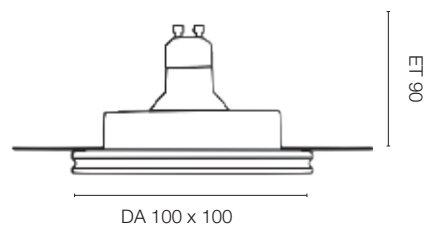

Einbauleuchten | Gips weiß, überstreichbar, zum Verputzen,
1 x GU10/230V/35W

Ausführung	Art.-Nr.	UVP*
Ansicht eckig	527646	33,00 €
Ansicht rund	527652	33,00 €