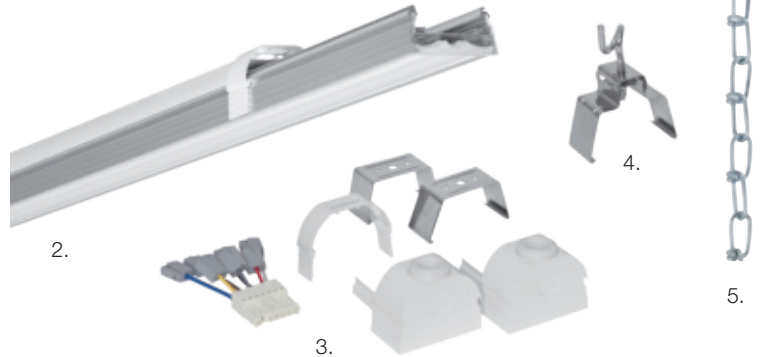

## Zubehör

Nr.	Ausführung	Art.-Nr.	UVP*
2	Leermodul, L1000, B 67, H 47	554001	128,00 €
3	Anschlussset	554002	48,00 €
4	Kettenabhängiger	554003	11,00 €
5	Knotenkette, 30 m, Draht-Ø 2,5 Preis pro Meter, VE 30	576185	2,00 €