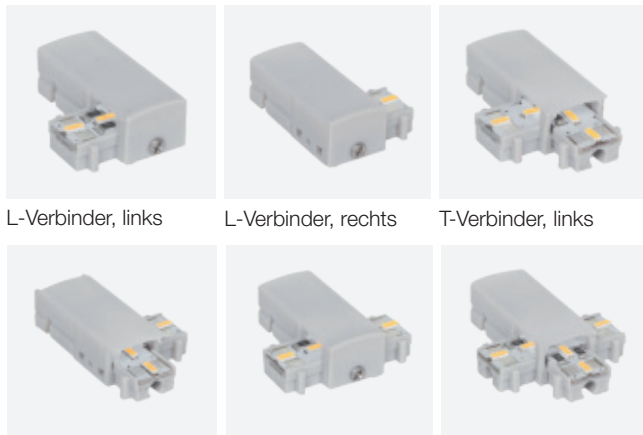

beleuchtete Verbindungselemente

L-Verbinder, links   L-Verbinder, rechts   T-Verbinder, links
T-Verbinder, rechts   T-Verbinder, Mitte   Kreuzverbinder

Verbindungselemente | steckbar, beleuchtet, daher keine Schattenbildung am Verbindungselement

Ausführung	Art.-Nr.	UVP*
L-Verbinder, links	564042	13,00 €
L-Verbinder, rechts	564044	13,00 €
T-Verbinder, links	564046	13,00 €
T-Verbinder, rechts	564047	13,00 €
T-Verbinder, Mitte	564048	14,00 €
Kreuzverbinder	564049	17,00 €