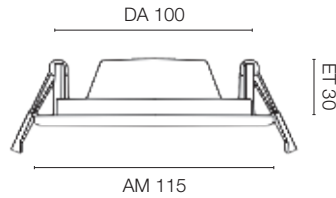

LED 230V IP44 **BRILONER**

Einbauleuchte THIN | Kunststoff schwarz matt, opale Abdeckscheibe, Direktanschluss

Leistung	Lichtstrom	Farbtemperatur	Farbe	Abmessungen	Art.-Nr.	UVP*
6W	450 lm	3000K	■ schwarz	AM Ø 115, DA 100, ET 30	527523	19,00 €