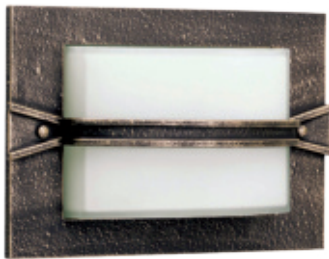

4.

albert

Außenleuchtenserie | Aludruckguss
messing-braun, opales Glas, 1 x E27/75W

1. **Wandleuchte**, H 300, Ausl. 275

532735 537,00 €*

2. **Wandleuchte**, H 300, Ausl. 275

532734 484,00 €*

3. **Wandleuchte**, T 100, H 300, B 200

533707 366,00 €*

4. **Wandleuchte**, H 240, B 235, T 130

533708 388,00 €*