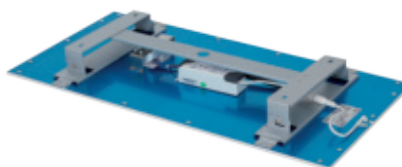

LED-Aufbaupanels ALEGRE | Aluminium weiß, Kunststoff opal, mit Halterung, mit HF-Sensor, Erfassungswinkel 360°, Reichweite 10 m, mit Timer-Funktion 5 Sek./1 Min./3 Min./10 Min.

Leistung	Lichtstrom	Farbtemperatur	Abmessungen	Art.-Nr.	UVP*
24W	1.900 lm	3000K	B 595, L 295, H 50	512328	110,00 €
24W	2.100 lm	3000K	B 450, L 450, H 50	512329	115,00 €