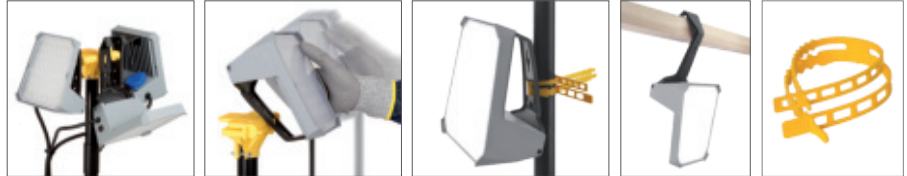

LED 230V IP54 IK10 **LENA LIGHTING**

Arbeitsleuchte MAGNUM FUTURE XS BASIC | Metall/Kunststoff, LEDs/20W, schlagfest, mit 3 m Zuleitung H07RN-F 2 x 1,0 mm² und Stecker, Abstrahlwinkel 120°, blendfrei RG < 1, mit ergonomischem Griff, vielseitige Montagemöglichkeiten, mit verstellbarem Bügel, inkl. wiederlösbaren Kabelbindern, zum Einhängen mit Bügel oder durch Einhängeösen für Schrauben, 5 Jahre Herstellergarantie

Leistung	Lichtstrom	Farbtemperatur	Abmessungen	Art.-Nr.	UVP*
20W	1.600 lm	4000K	B 193, H 192, T 123	516010	60,00 €

Stativ | einfach zu transportieren und aufzubauen, sehr leicht mit 2,3 kg Gewicht, max. 15 kg belastbar, 5 Jahre Herstellergarantie

Ausführung	Abmessungen	Art.-Nr.	UVP*
für MAGNUM FUTURE - Arbeitsleuchten (1 x XL, 3 x XS)	max. H 2000	539019	89,00 €