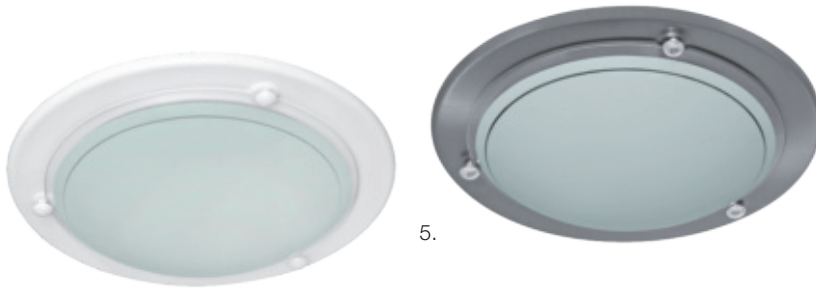

3. **Deckenleuchte** | Metall Nickel matt, weißes Glas alabasterart, 1 x E27/40W, Ø 250

<b>512894</b>	22,00 €*
---------------	----------

4. **LED-Wand- /Deckenleuchte NIEVES**  
Metallunterteil weiß, Abdeckung Kunststoff weiß/grau glänzend, LED/11W, 1350 lm, 3000K, Ø 310, Ausl. 60

<b>512412</b>	47,00 €*
---------------	----------

5.

5. **Deckenleuchten** | Metall, opales Glas,  
1 x E27/60W, Ø 300

weiß	<input type="checkbox"/>	<b>512192</b>	27,00 €*
Stahl matt	<input checked="" type="checkbox"/>	<b>512617</b>	29,00 €*