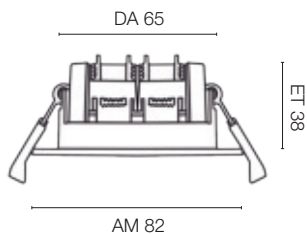

IP20 | nordlux™

Deckeneinbauleuchte ELKTON 8 | Kunststoff weiß, Abdeckung Kunststoff opal, 3-fach schaltbar über Wandschalter, Abstrahlwinkel 120°

Leistung	Lichtstrom	Farbtemperatur	Farbe	Abmessungen	Art.-Nr.	UVP*
5W	350 lm	2700K	☐ weiß	AM 82, ET 42, DA 65	527466	42,00 €