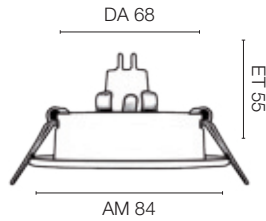

Einbauleuchten | Aluminium, GU5,3/12V/max. 50W, mit GU5,3 Fassung beiliegend, alternativ mit GU10 bestückbar