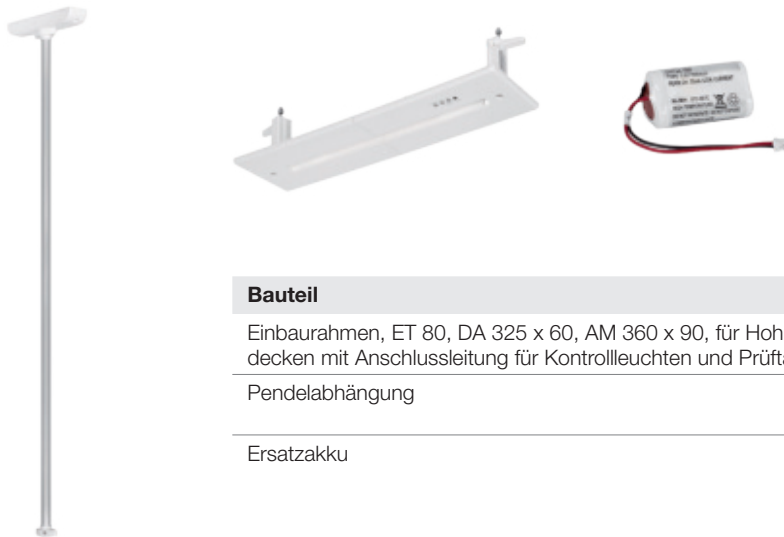

LED 230V IP44 IK09 TRIARTIS®

LED-Not-/Sicherheitsleuchten | Kunststoffscheiben mit abgerundeten Ecken, Gehäuse Kunststoff weiß, LEDs/3,5W, 100 lm, zur Wand- und Deckenmontage, Dauer- und Bereitschaftsschaltung, mit Selbsttest und Prüftaste, inkl. schraubbaren Piktogrammen, B 280, H 210, T 48

Erkennungsweite	Notlicht	Autotest	Prüftaste	Montage	Art.-Nr.	UVP*
26 m	3 Std.	✓	✓	Wand/Decke	509002	107,00 €
26 m	8 Std.	✓	✓	Wand/Decke	509016	142,00 €

Bauteil	Ausführung	Art.-Nr.	UVP*
Einbaurahmen, ET 80, DA 325 x 60, AM 360 x 90, für Hohlraumdecken mit Anschlussleitung für Kontrollleuchten und Prüftaster	Kunststoff	509009	40,00 €
Pendelabhängung	Baldachin Kunststoff Rohrpendel Metall	509007	40,00 €
Ersatzakku	NiMH 3,6V/1,5Ah	509010	35,00 €