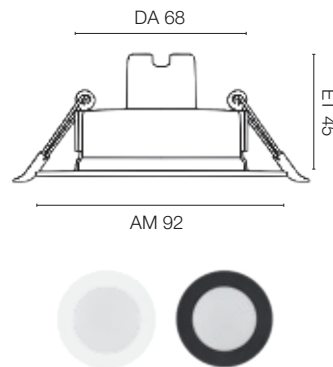

LED
230V

IP23

BRILONER®

Einbauleuchten 3er-Sets | Kunststoff, schwenkbar, sehr flach, Lebensdauer 25.000 Stunden

Leistung	Lichtstrom	Farbtemperatur	Ausführung	Farbe	Abmessungen	Art.-Nr.	UVP*
4,9W	480 lm	3000K	nicht dimmbar	☐ weiß	AM 90, DA 68, ET 30	526054	44,00 €
4,9W	480 lm	3000K	nicht dimmbar	☒ schwarz-matt	AM 90, DA 68, ET 30	526055	44,00 €
4,9W	480 lm	3000K	dimmbar	☐ weiß	AM 90, DA 68, ET 30	526060	63,00 €
4,9W	480 lm	3000K	dimmbar	☒ schwarz-matt	AM 90, DA 68, ET 30	526061	63,00 €