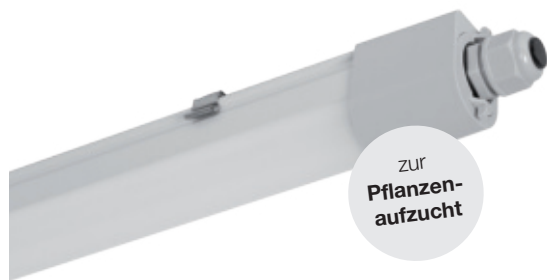

LED 230V IP66 **MEGAMAN®**

Stableuchte für Pflanzenaufzucht | Kunststoff grau/opal, durchverdrahtbar mit 2 Kabelverschraubungen, inkl. Befestigungsclips, Lebensdauer 35.000 Stunden

Leistung	Photonen Flux	Abmessungen	Art.-Nr.	UVP*
16W	21 µmol/s	L 570, B 37, H 45	501006	82,00 €