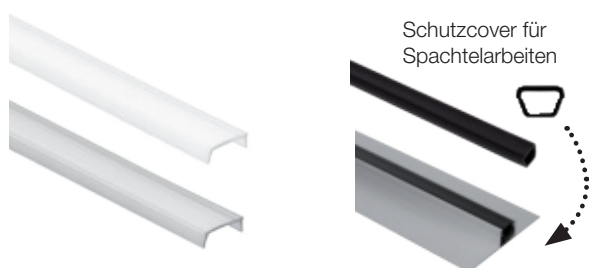

Zubehör | zu Alu-Profilen 1-8

Ausführung	Art.-Nr.	UVP*
Clip-Profilabdeckung, L 2000, opal	576004	4,00 €
Clip-Profilabdeckung, L 2000, klar	576005	4,00 €
Schutzcover, Soft, L 5000	576100	17,00 €