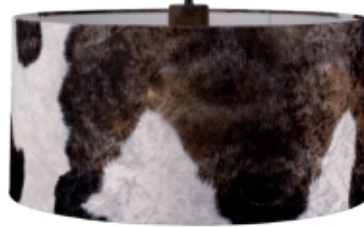

SPOT LIGHT

Leuchtserie **BOVINO** | Holz geölte Eiche, FSC-Zertifikat, Metall, Textilschirm Kuh-Design

7. **Pendelleuchte**, 1 x E27/60W, Ø 500, H 250, Pendel-L 1000

559265 164,00 €*

---

8. **Standleuchte**, 1 x E27/60W, H 1600, Ø 500, mit Textilzuleitung und Schalter

511162 402,00 €*

---

9. **Tischleuchte**, 1 x E27/60W, H 650, Ø 300, mit Textilzuleitung und Schalter

542328 154,00 €*

7.