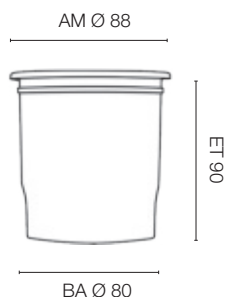

Bodeneinbauleuchte | Metall Edelstahl, matte Abdeckscheibe, mit 5 m Kabel H05RN-F 2 x 0,75 mm², befahrbar bis 1000 kg, Lebensdauer 50.000 Stunden

Leistung	Lichtstrom	Farbtemperatur	Kabeleinführung	Abmessungen	Art.-Nr.	UVP*
4,3W	400 lm	3000K	1	AM 88, BA 80, ET 90	527271	101,00 €