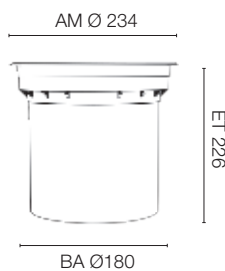

LED
230V

LANDA
lumintecnica

Bodeneinbauleuchte | Abdeckung Edelstahl gebürstet, Glas klar, Kunststoffeinhautopf, befahrbar bis 2000 kg

Leistung	Lichtstrom	Farbtemperatur	Kabeleinführung	Abmessungen	Art.-Nr.	UVP*
9W	830 lm	3000K	1	AM 175, BA 140, ET 175	527178	449,00 €