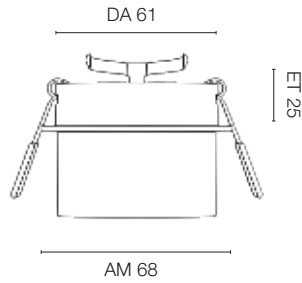

Einbauring | Aluminium, innen gold, ohne LM oder Fassung, für GU10-/GX5,3-Fassungen/max. 35W

Farbe	Ausführung	Art.-Nr.	UVP*
■ schwarz	rund, AM-Ø 68	527282	10,00 €