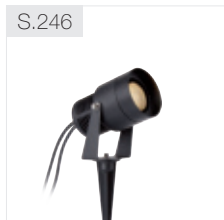

Außenleuchten

24V-System Garden 24