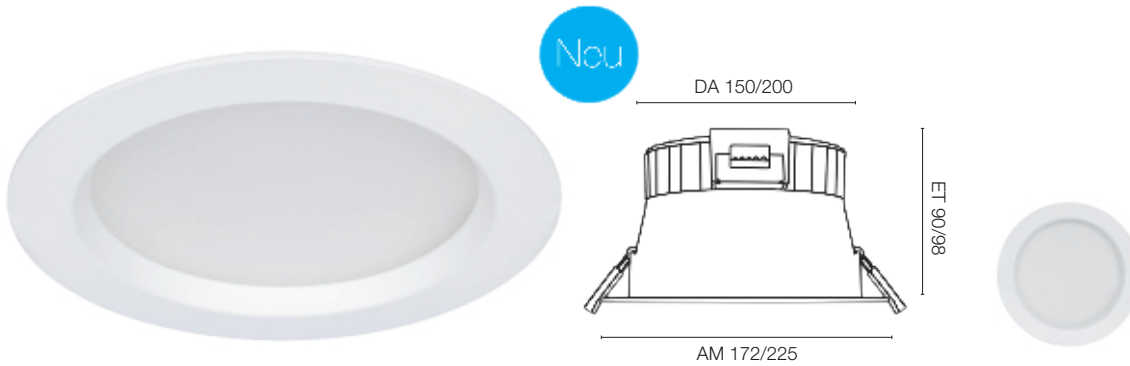

Downlights FILA | Downlight mit wechselbarem LED-Modul, IP54, (raumseitig), Einbau-Downlight, Kunststoff weiß, LEDModul/ 230V Direktanschluss mit Durchgangsverdrahtung, flimmerfrei, Lebensdauer 50.000 Stunden, mit über DIP-Schalter 3 Lichtfarben + 2 Leistungen wählbar

Leistung	Lichtstrom	Farbtemperatur	Ausführung	Abmessungen	Art.-Nr.	UVP*
13,5/18,5W	1650-2300 lm	3000/3500/4000K	Kunststoff-Diffusor opal, 100°	AM 172, DA 150, ET 90	526248	64,00 €
13,5/18,5W	1650-2300 lm	3000/3500/4000K	Aluminium-Reflektor, 90°	AM 172, DA 150, ET 90	526249	64,00 €
14,5/20W	1900-2600 lm	3000/3500/4000K	Kunststoff-Diffusor opal, 100°	AM 225, DA 200, ET 98	526250	88,00 €
14,5/20W	1900-2600 lm	3000/3500/4000K	Aluminium-Reflektor, 90°	AM 225, DA 200, ET 98	526251	88,00 €

Ersatz-LED-Module | für FILA-Downlight, Kunststoff weiß, mit Bajonettverschluss, Ø 121, L 149, H 46

Ausführung	Art.-Nr.	UVP*
für AM-Ø 172	633112	48,00 €
für AM-Ø 225	633113	56,00 €