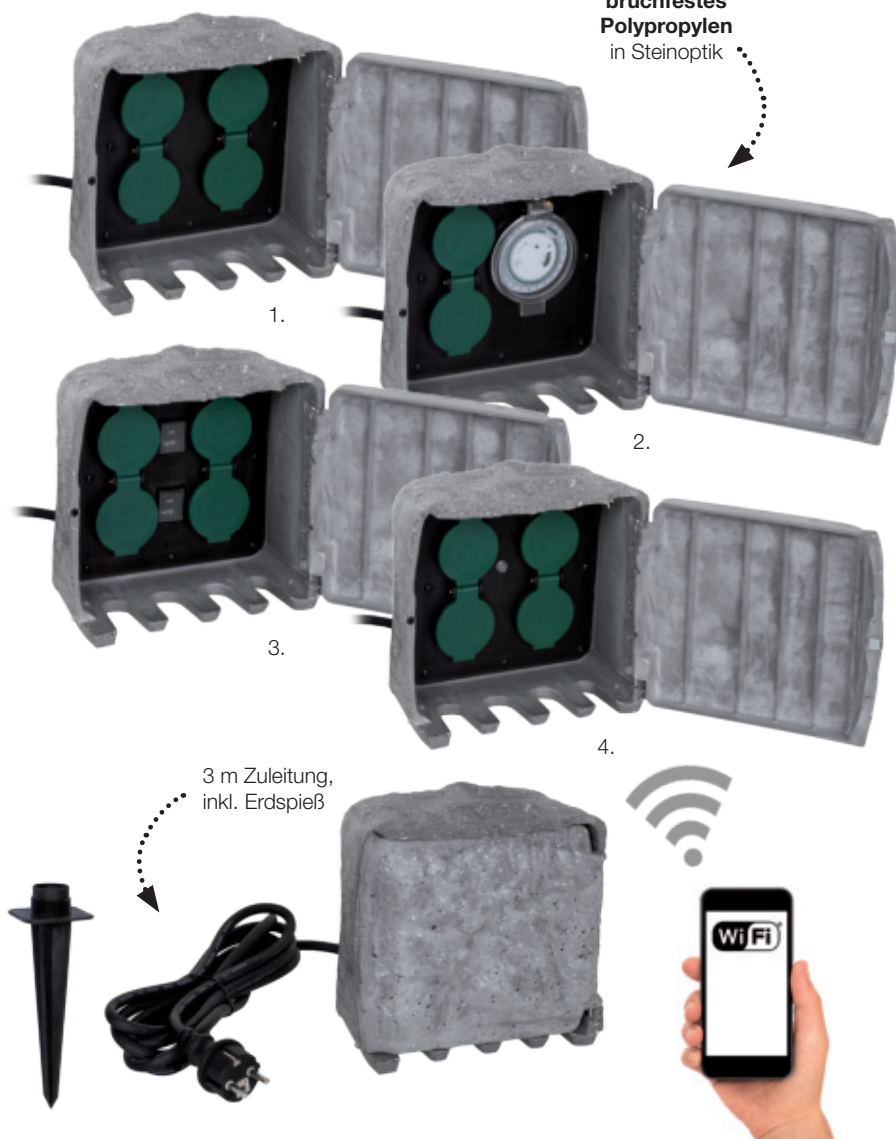

Steckdosenverteiler

bruchfestes
Polypropylen
in Steinoptik

3 m Zuleitung,
inkl. Erdspieß

IP44

Steckdosenverteiler | mit Tür, bruchfestes Polypropylen in Steinoptik, hellgrau, 3 m Zuleitung H07RN-F 3 x 1,5², inkl. Erdspieß zum Fixieren im Erdreich und mit 2-Loch-Befestigung zum Anschrauben, Schutzkontaktsteckdosen 230V/16A, H 195, T 195, B 200

1. mit 4 Steckdosen

538049 86,00 €*

2. mit 2 Steckdosen und 24 Stunden Zeitschaltuhr für beide Steckdosen, mit Schalter Auto/Dauer

538050 94,00 €*

3. mit 4 Steckdosen und Dämmerungsschalter, 2 Schalter für je 2 Steckdosen Auto/Dauer

538051 98,00 €*

4. mit 4 Steckdosen und **Wifi WLAN**, diese Wifi-WLAN-Steckdosen sind die smarte Lösung für Ihren Garten. Steuern Sie die Steckdosen bequem per Smartphone, einsetzbar für Amazon Alexa und Google Assistant, Appsteuerung mit TUYA App (kostenlos bei Google Play und Apple Store)

538196 127,00 €*

IP44

5. Steckdosenverteiler | Steinmehlkunstharmischung, Ø 250, 10 m Gummizuleitung H07RN-F 3G x 1,5², mit Tür, 4-fach

538879 95,00 €*

IP44

6. Steckdosenverteiler | Steinmehlkunstharmischung, max. 3680W anschließbar, L 220, B 180, H 205, 3 m Zuleitung H07RN-F 3 x 1,5² mit Stecker, 4-fach 230V/16A

538149 76,00 €*

IP44

7. Steckdosenverteiler | Steinmehlkunstharmischung weiß, max. 3680W anschließbar, L 220, B 180, H 205, 5 m Zuleitung H07RN-F 3G1,5², mit Stecker, 4-fach 230V/16A

538044 69,00 €*

IP44

8. Steckdosenverteiler | Steinmehlkunstharmischung, B 180, H 140, T 180, 4-fach

538689 44,00 €*