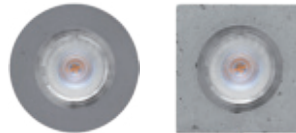

Einbauleuchten | Retro-Design mit Patina, Keramik lackiert

Farbe	Ausführung	Art.-Nr.	UVP*
☐ weiß	rund, AM-Ø 110	527411	121,00 €
■ schwarz	rund, AM-Ø 110	527410	121,00 €
■ braun-grau	rund, AM-Ø 110	527412	121,00 €
■ hellblau	rund, AM-Ø 110	527413	121,00 €
■ petrol	rund, AM-Ø 110	527414	121,00 €

Einbauleuchten | Beton grau, 1 x GU10/230V/35W, mit Drehverschluss

Farbe	Ausführung	Art.-Nr.	UVP*
■ grau	rund, AM-Ø 100	527121	26,00 €
■ grau	eckig, AM 90 x 90	527120	23,00 €

Einbauleuchten | Holz Eiche geölt, Zierrahmen Metall Chrom, 1 x GU10/230V/35W, inkl. 1 x GU10/230V/5W, 320 lm, 2700K

Farbe	Ausführung	Art.-Nr.	UVP*
■ Eiche geölt	rund, AM-Ø 100	527378	43,00 €
■ Eiche geölt	eckig, AM 95 x 95	527377	43,00 €

Einbauleuchte | Metall Chrom, Hochglanz Kristallglas, GU5,3/12V/50W, optional auch für HV-Leuchtmittel

Farbe	Ausführung	Art.-Nr.	UVP*
■ klar verspiegelt	eckig, AM 90 x 90	527156	8,00 €