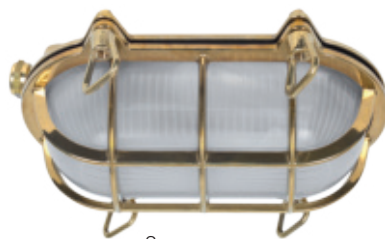

3.

Moretti Luce

Außenwand-/Deckenleuchten | Messingguss, weißes mattes Glas, 1 x E27/28W

1. Ø 210, H 110	512830	124,00 €*
2. L 170, B 105, H 120	512827	87,00 €*
3. L 225, B 110, H 150	512835	109,00 €*