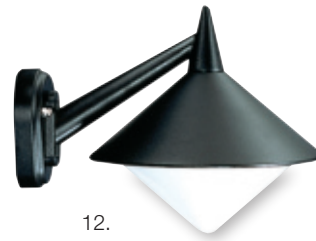

12.

IP43

LANDA®
illuminotecnica

Serie SIRIO | Aludruckguss schwarz, opales Kunststoffglas, E27/75W, chromatisiert, daher seeklimabeständig

Standleuchten

9. H 2200, 2-flammig **537614** 499,00 €*
10. H 2200, 1-flammig **537613** 387,00 €*
11. H 1150, 1-flammig **537611** 293,00 €*

12. **Wandleuchte**, 1-flammig, Ausl. 350 **532705** 111,00 €*

*unverbindliche Preisempfehlung inkl. MwSt.