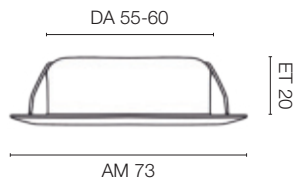

Einbauleuchten | Metall, mit Abdeckscheibe, 1 x G4/12V/10W, mit horizontaler Fassung G4/12V/max. 10W, für Möbeleinbau geeignet