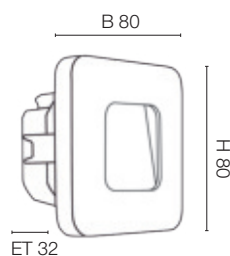

Wand- und Treppeneinbauleuchten TETI | Kunststoff, Plexiglasabdeckung, LEDs/0,93W, 16 lm, 3100K, quadratischer Lichtaustritt asymmetrisch unten, Abmessungen ET 32, L 80, B 80, Ausl. 10, zum Einbau in UP-Gerätedosen Ø 60, 230V-Direktanschluss, Lebensdauer 40.000 Stunden, 5 Jahre Herstellergarantie