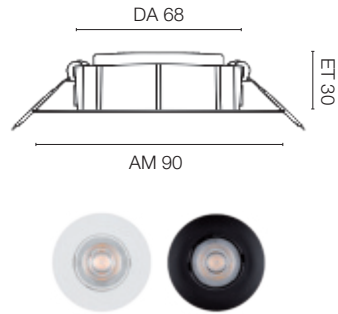

LED
230V

IP23

BRILONER®

Einbauleuchten 3er-Sets | Kunststoff, schwenkbar, sehr flach, Lebensdauer 25.000 Stunden

Leistung	Lichtstrom	Farbtemperatur	Ausführung	Farbe	Abmessungen	Art.-Nr.	UVP*
4,9W	480 lm	3000K	nicht dimmbar	☐ weiß	AM 90, DA 68, ET 30	526054	44,00 €
4,9W	480 lm	3000K	nicht dimmbar	☒ schwarz-matt	AM 90, DA 68, ET 30	526055	44,00 €
4,9W	480 lm	3000K	dimmbar	☐ weiß	AM 90, DA 68, ET 30	526060	63,00 €
4,9W	480 lm	3000K	dimmbar	☒ schwarz-matt	AM 90, DA 68, ET 30	526061	63,00 €

LED
230V

IP44

BRILONER®

Einbauleuchten 3er-Sets | Kunststoff, CCT, inkl. Fernbedienung, mit Timerfunktion, Nachtlichtfunktion und Memoryeffekt, Lebensdauer 25.000 Stunden

Leistung	Lichtstrom	Farbtemperatur	Ausführung	Farbe	Abmessungen	Art.-Nr.	UVP*
4,8W	450 lm	3000-6500K	dimmbar	☐ weiß	AM 92, DA 68, ET 45	526062	74,00 €
4,8W	450 lm	3000-6500K	dimmbar	☒ schwarz-matt	AM 92, DA 68, ET 45	526063	74,00 €