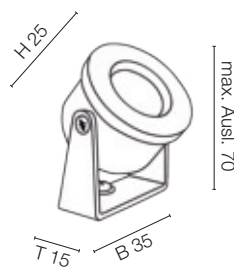

Systemeinbauleuchten für Einbauhalterung | Aluminium, COB-LED, Konstantstrom, Flood 40°, Zuleitung 45 cm mit Molexbuchse, Einbauhalterung notwendig, dimmbar mit entsprechendem Netzteil

Milliampere	Leistung	Lichtstrom	Farbtemperatur	Farbe	Abmessungen	Art.-Nr.	UVP*
350mA	3,3W	300 lm	2700K	Aluminium gebürstet	AM 44, ET 25	527179	49,00 €
350mA	3,3W	300 lm	3000K	Aluminium gebürstet	AM 44, ET 25	527180	49,00 €
350mA	3,3W	320 lm	4000K	Aluminium gebürstet	AM 44, ET 25	527181	49,00 €
700mA	2,3W	150 lm	3000K	Aluminium gebürstet	AM 44, ET 25	527830	36,00 €
700mA	2,3W	210 lm	6000K	Aluminium gebürstet	AM 44, ET 25	527831	36,00 €