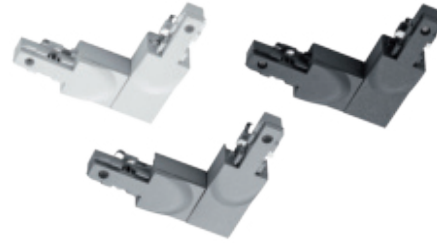

L-Verbinders | Kunststoff

Auführung	Farbe	Art.-Nr.	UVP*
Schutzleiter innen	☐ weiß matt	521124	24,00 €
Schutzleiter innen	☒ titanfarben	521126	24,00 €
Schutzleiter innen	☒ schwarz matt	521125	24,00 €
Schutzleiter außen (A)	☐ weiß matt	521127	24,00 €
Schutzleiter außen (A)	☒ titanfarben	521129	24,00 €
Schutzleiter außen (A)	☒ schwarz matt	521128	24,00 €