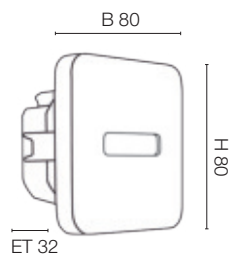

Wand- und Treppeneinbauleuchten LAMI | Kunststoff, Plexiglasabdeckung, LEDs/0,93W, 16 lm, 3100K, schmaler Lichtaustritt asymmetrisch unten, Abmessungen ET 32, L 80, B 80, Ausl. 10, zum Einbau in UP-Gerätedosen Ø 60, 230V-Direktanschluss, Lebensdauer 40.000 Stunden, 5 Jahre Herstellergarantie