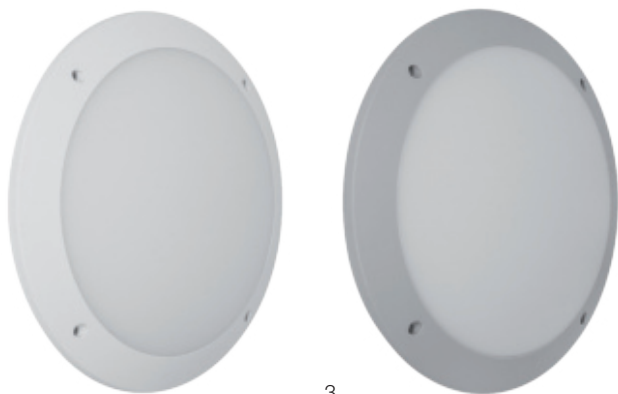

3.

3. Außenwand- und Deckenleuchten
FONDA PLUS+ | Vollkunststoff, Abdeckung opal, UV-beständig, LEDs/10/15/22W, 1000/1500/2000 lm, 4000K, flimmerfreie LEDs, Abstrahlwinkel 110° auch für Gleichspannung 180-260V/DC geeignet, Ø 300, H 85, zwei Kabeleinführungen zur Durchgangsverdrahtung, Lebensdauer 50.000 Stunden, 5 Jahre Garantie

weiß	☐	504011	101,00 €*
silber	☐	504010	101,00 €*

Zubehör | für FONDA PLUS+

Bauteil	Art.-Nr.	UVP*
HF-Sensor-Steckmodul, Erfassungswinkel 360°, Reichweite bis 8 m, Zeit und Helligkeit einstellbar	504008	44,00 €
Notlicht-Steckmodul, bei Stromausfall 3 Stunden Notlicht, inkl. Akkus	504012	101,00 €