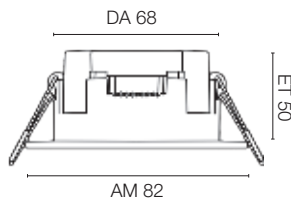

LED 230V IP44

BRILONER

Einbauleuchte FLAT IN | Kunststoff schwarz matt, opale Abdeckscheibe, Direktanschluss

Leistung	Lichtstrom	Farbtemperatur	Farbe	Abmessungen	Art.-Nr.	UVP*
7W	600 lm	4000K	■ schwarz	AM Ø 120, DA 108, ET 30	527524	39,00 €