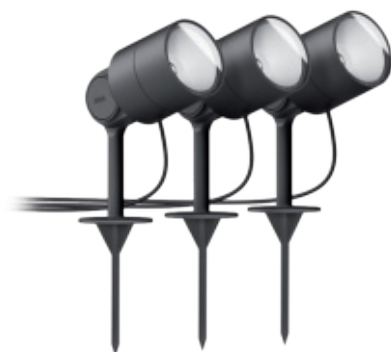

LED 230V IP65 | **BEGA**

Außenstrahler mit Erdspeiß | Gehäuse und Erdspeiß aus glasfaserverstärktem Kunststoff graphit, klares Sicherheitsglas, Reflektor aus eloxiertem Reinstaluminium, symmetrisch streuende Lichtstromverteilung, hohe Farbwiedergabe Ra 90, Abstrahlwinkel 36°, mit on/off-Netzteil, anschlussfertig mit 5 m Kabel H05RN-F 3G1² und Netzstecker, Ø 110, H 175, Erdspeiß-H 190, Ausl. max. 140, Lebensdauer 50.000 Stunden, mit austauschbarem BEGA-LED-Modul

Leistung	Lichtstrom	Farbtemperatur	Art.-Nr.	Herst.-Nr.	UVP*
6,5W	440 lm	3000K	538400	84 367	466,00 €

LED 230V IP65 IK07 | **BEGA**

Außenstrahler mit Erdspeiß | Gehäuse und Erdspeiß aus glasfaserverstärktem Kunststoff graphit, prismatisches Sicherheitsglas, Reflektor aus eloxiertem Reinstaluminium, für breitstrahlende Lichtstromverteilung, Abstrahlwinkel 78/94°, mit on/off-Netzteil, anschlussfertig mit 5 m Kabel H05RN-F 3G1² und Netzstecker, B 165, H 185, Erdspeiß-H 190, Lebensdauer 50.000 Stunden, mit austauschbarem BEGA-LED-Modul

Leistung	Lichtstrom	Farbtemperatur	Art.-Nr.	Herst.-Nr.	UVP*
12W	904 lm	3000K	538401	84 361	465,00 €

LED 230V IP65 | **BEGA**

Mini-Außenstrahler mit Erdspeiß, 3er-Set | 3 Strahler untereinander verbunden, nur ein Netzanschluss, Gehäuse und Erdspeiß aus glasfaserverstärktem Kunststoff graphit, klares Sicherheitsglas, Reflektor aus eloxiertem Reinstaluminium, hohe Farbwiedergabe Ra 90, Abstrahlwinkel 26°, anschlussfertig mit 5 m Zuleitung und Netzstecker, je 3 m Kabel zwischen den Strahlern, Spot-Ø 55, H 110, Ausl. 100, Lebensdauer 50.000 Stunden, mit austauschbarem BEGA-LED-Modul

Leistung	Lichtstrom	Farbtemperatur	Art.-Nr.	Herst.-Nr.	UVP*
14W	957 lm	3000K	538402	84 393	99,00 €