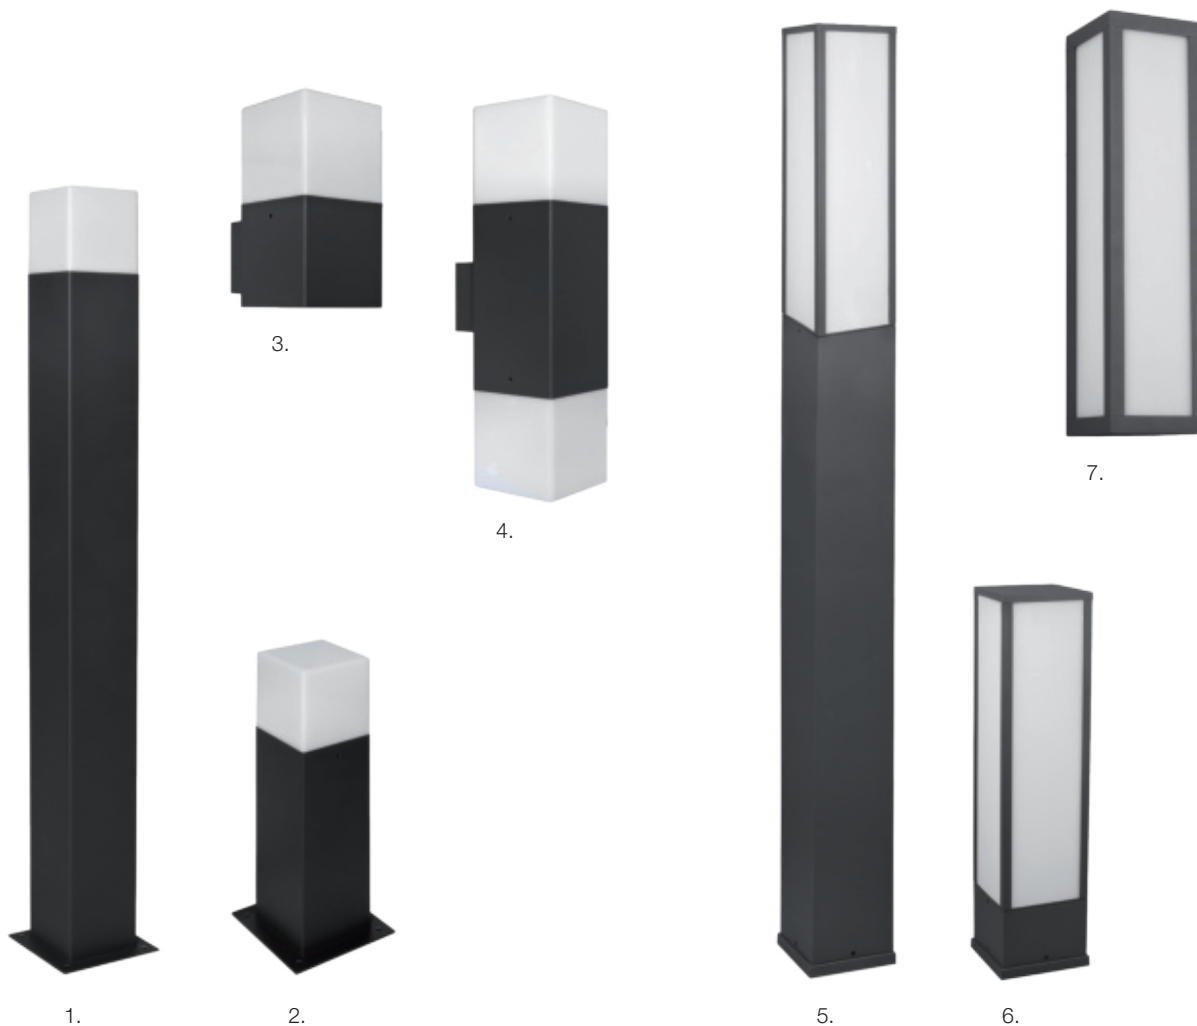

---

12. **Wandleuchte mit BM**, H 150, B 230,  
Ausl. 120, Erfassungswinkel 120°, Reich-  
weite 9 m

**533495** 154,00 €\*

---

**Serie HUDSON** | Aluguss anthrazit, Kunststoff weiß, inkl. E14/4W, 310 lm, 3000K, Lebensdauer 20.000 Stunden, inkl. LED-LM