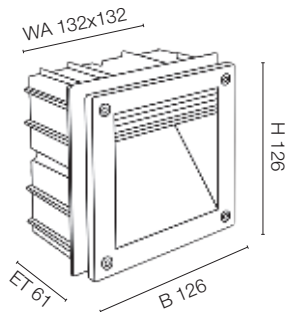

LED 240V IP65 IK07 | **OLUCE** ILLUMINAZIONE

Außenwandeinbauleuchte | Aluminium Druckguss anthrazit, satinierte Glasabdeckung, mit Aluminiumreflektor, mit Edelstahlschrauben, Silikondichtungen, Kunststoffeinbautopf aus Technopolymer, Lackierung UV- und korrosionsbeständig, daher geeignet für Seeklima oder Schwimmbad, nach unten strahlend

Leistung	Lichtstrom	Farbtemperatur	Art.-Nr.	UVP*
4W	500 lm	3000K	526115	172,00 €