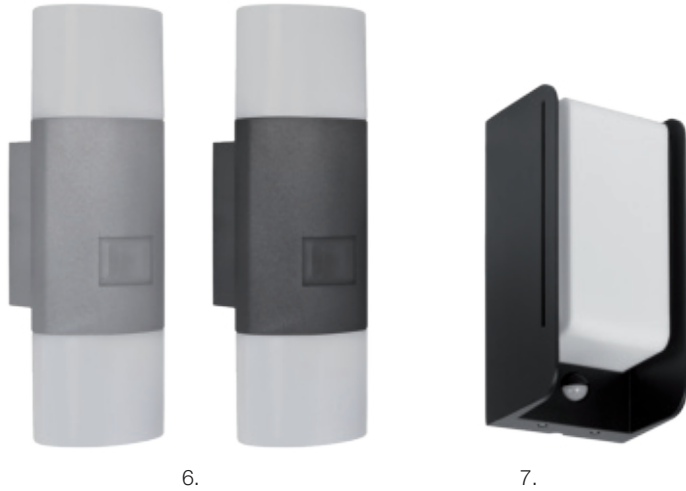

7. **Außenwandleuchte BOKS** | Aluminium schwarz, Kunststoff weiß, mit seitlichen Lichtschlitzen, Direktanschluss, 1 x E27/12W, H 255, B 120, T 100, mit Bewegungsmelder, Reichweite 10 m, Erfassungswinkel 110°, Zeit 10 Sek. - 5 Min. einstellbar, Helligkeit 10-2000 Lux, mit Dämmerungssensor

533413 71,00 €*