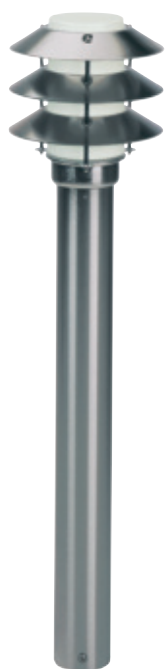

Poller-/Sockelleuchten

1.