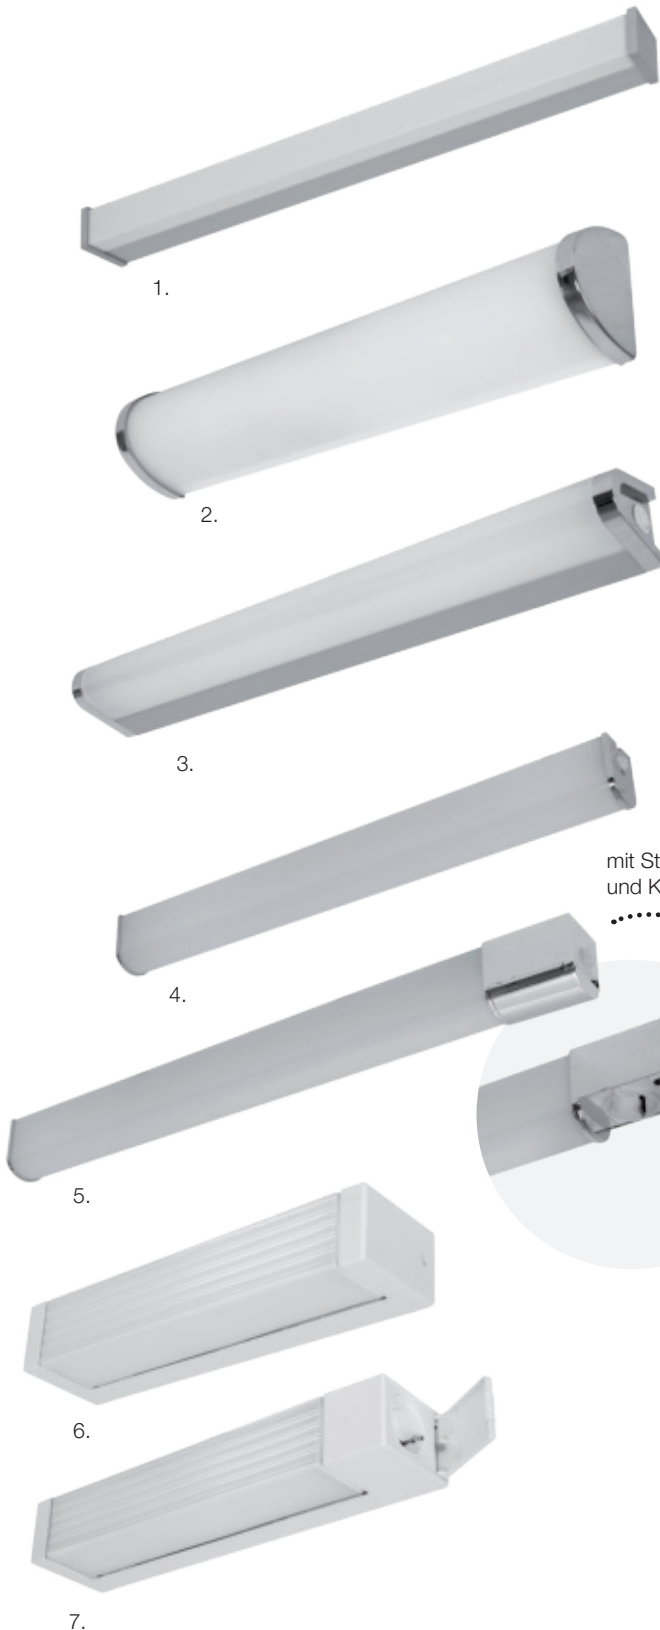

1. **LED-Spiegelleuchte** | Aluminiumprofil und Aluminiumseitenteile, Abdeckung PMMA opal, inkl. OSRAM-LED/230V/9,1W, 1000 lm, 3000K, L 600, B 40, T 75

502006 164,00 €*

2. **Spiegelleuchte** | IP21, Metall Chrom, opales satiniertes Glas, 3 x E14/40W, L 400, Ausl. 70

502805 54,00 €*

3. **Spiegelleuchte** | mit Schalter, Aluminium silber/Chrom, Abdeckung opal matt, LEDs/230V/6W, 465 lm, 3000K, L 565, B 66, Ausl. 75, mit An-/Aus-Schalter, Lebensdauer 35.000 Stunden

502004 54,00 €*

Spiegelleuchten LIND | IP44, Aluminiumgehäuse, PC-Abdeckung opal, mit Chromendabdeckungen, LEDs/230V/15W, 1300 lm, 4000K, B 53, Ausl. 65, mit An-/Aus-Schalter

4. ohne Steckdose, L 600

502007 77,00 €*

5. mit Steckdose, Klappdeckel, max. 2000W, L 682

502008 84,00 €*

mit Steckdose und Klappdeckel