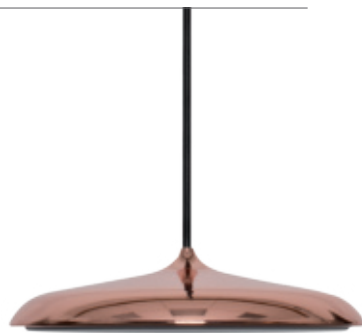

**559235** 147,00 €\*  

---

**10. Pendelleuchte KIRKCOLM** | Holz natur, Metall Nickel matt, transparentes Kabel, 1x E27/60W, Ø 300, H 270, Pendel-L 830

**559237** 71,00 €\*  

---

## Pendelleuchten

3,5 m Textilkabel  
mit Stecker  
und Schalter,  
kein Baldachin

1.

2.

3.

4.

1. **Pendelleuchte FADE** | Metall weiß, mit Textilpendel, 1 x E14/40W, Ø 150, H 260, Pendel-L 3,5 m, mit Stecker und Schalter