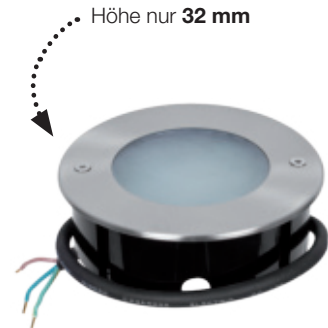

LED 230V IP67

albert

Erdeinbaustrahler | Aluminiumguss, mit runder Edelstahlabdeckung, klares Sicherheitsglas, mit auswechselbaren LED-Komponenten und integriertem Überspannungsschutz, 30° schwenkbar, je eine Blind- und Kabelverschraubung für Netzanschluss, Druckbelastung bis 1000 kg, Glasoberfläche erreicht eine Maximale Temperatur von 35°

Leistung	Lichtstrom	Farbtemperatur	Ausführung	Abmessungen	Art.-Nr.	UVP*
10W	900 lm	3000K	dimmbar	AM 180, ET 130, BA 160	536010	611,00 €