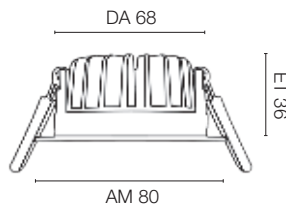

Einbauleuchten SLC DesignCup | Alu pulverbeschichtet, Abdeckung Kunststoff transparent, dreh- und schwenkbar, hohe Farbwiedergabe Ra 90, Abstrahlwinkel 36°, zur Durchverdrahtung geeignet, dimmbar mit Phasenabschrittdimmer, Lebensdauer 50.000 Stunden, 5 Jahre Garantie

Leistung	Lichtstrom	Farbtemperatur	Farbe	Abmessungen	Art.-Nr.	UVP*
9W	680 lm	3000K	☐ weiß/silber	AM 61, -H 60, DA 62, ET 43	527464	134,00 €
9W	680 lm	3000K	☒ schwarz/gold	AM 61, -H 60, DA 62, ET 43	527463	134,00 €