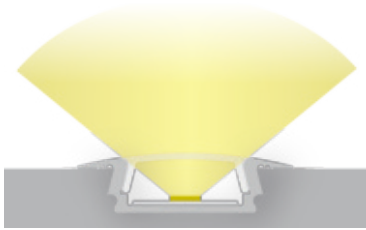

## Steuerungen und Zubehör

- ◀ Glas-Touchpanels
  - ◀ Funk-Hand-Controller
  - ◀ Funk-Aktoren
  - ◀ LED-Netzteile
  - ◀ Kabel und Verbinder
- und vieles mehr...

Stellen Sie sich Ihre Komponenten Individuell zusammen.  
 Eine große Auswahl an **LED-Flexstreifen, Steuerungen, Netzteilen** und **Zubehör** finden Sie in der aktuellen Preisliste und in unserem Bestellshop.