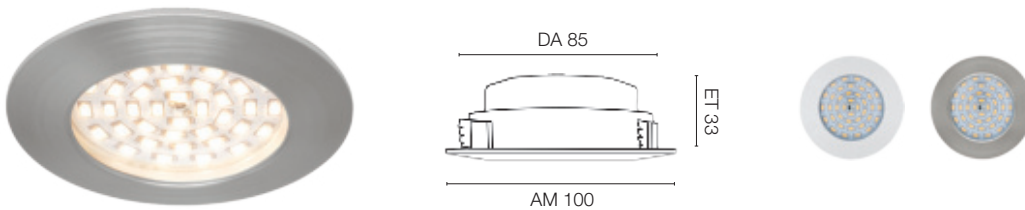

BRILONER®

Einbauleuchten | für Badezimmer geeignet, Kunststoff, klare Abdeckscheibe, kein Trafo notwendig, LEDs/230V-Direktanschluss, Abstrahlwinkel 110°

Leistung	Lichtstrom	Farbtemperatur	Farbe	Abmessungen	Art.-Nr.	UVP*
10,5W	1000 lm	3000K	☐ weiß	AM 100, ET 33, DA 85	527227	56,00 €
10,5W	1000 lm	3000K	■ Nickel matt	AM 100, ET 33, DA 85	527228	56,00 €

Diffusor | Abdeckscheibe für Möbel- und Deckeneinbauleuchten, Kunststoff mit Silikonring

Größe	Zubehör	VE	Art.-Nr.	UVP*
Ø 46	für AM Ø 75+82	6	547122	12,00 €

Linsen | für Möbel- und Deckeneinbauleuchten, Kunststoff transparent, Ø 50, Zubehör für AM Ø 75+82

Abstrahlwinkel	VE	Art.-Nr.	UVP*
70°	3	547142	24,00 €
150°	3	547143	24,00 €