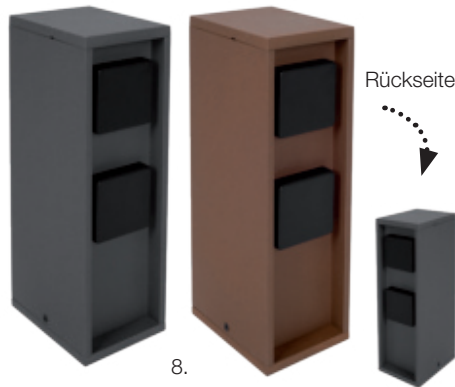

8.

Steckdosen Säulen VOLO | Aludruckguss, 230V/16A, max. 3680W, Steckdosen mit größerem Abstand, auch für Winkelstecker bis 8 cm nutzbar, mit Schwenktür

6. **2 Steckdosen**, H 380, B 90, T 130

anthrazit	■ 538205	120,00 €*
rostfarben	■ 538206	122,00 €*

Steckdosen Säulen PADO | Aludruckguss, H 300, 230V/16A, max. 3680W, Steckdosen mit größerem Abstand, auch für Winkelstecker bis 8 cm nutzbar

7. **2 Steckdosen**, B 90, T 90

anthrazit	■ 538197	73,00 €*
rostfarben	■ 538198	74,00 €*

8. **2+2 Steckdosen**, B 90, T 120

anthrazit	■ 538199	107,00 €*
rostfarben	■ 538200	109,00 €*

9. **1+2 Steckdosen**, B 85, T 120, 1 Steckdose mit Dämmerungssensor, < 30 Lux, 2 Steckdosen Dauerschaltung

anthrazit	■ 538201	119,00 €*
rostfarben	■ 538202	121,00 €*