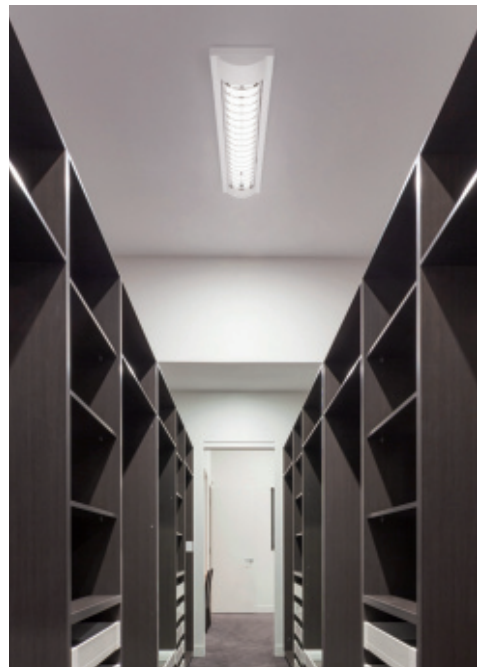

LED 230V IP20 **MÜLLER LICHT**

Lichtleiste TUBE FLEX | Kunststoff weiß/opal, mit 1,8 m Euro-Zuleitung, mit Schalter, inkl. Wand- oder Deckenbefestigungsclips, Magnethalter und Aufhängehaken, Lebensdauer 15.000 Stunden

Leistung	Lichtstrom	Farbtemperatur	Abmessungen	Art.-Nr.	UVP*
13W	1.450 lm	4000K	L 900, Ø 36	550009	23,00 €

LED 230V **MEGAMAN®**

Stableuchten für Pflanzenaufzucht | Kunststoff weiß/opal, anschlussfertig mit 1,8 m steckbarer Zuleitung, eingebauter Reihensteckadapter, inkl. Befestigungsclips, mit Schalter, Lebensdauer 25.000 Stunden

Leistung	Photonen Flux	Abmessungen	Art.-Nr.	UVP*
4W	8 µmol/s	L 280, B 23, H 39	501004	33,00 €
8,5W	17 µmol/s	L 580, B 23, H 39	501005	49,00 €

LED 230V IP66 **MEGAMAN®**

Stableuchte für Pflanzenaufzucht | Kunststoff grau/opal, durchverdrahtbar mit 2 Kabelverschraubungen, inkl. Befestigungsclips, Lebensdauer 35.000 Stunden

Leistung	Photonen Flux	Abmessungen	Art.-Nr.	UVP*
16W	21 µmol/s	L 570, B 37, H 45	501006	82,00 €