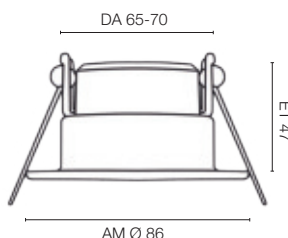

Nou

Brandschutz-Einbauleuchten | IP65 (raumseitig), Kunststoff/Metall weiß, starr, 230V/6W, mit separatem Netzteil, dimmbar, mit klarem Schutzglas, Brandschutz getestet nach EN1365-2, direkt mit Dämmmaterial abdeckbar, Anschluss mit durchverdrahtbaren Steckklemmen, Lebensdauer bis 50.000 Stunden, 5 Jahre Garantie

R6CS | mit 3 über DIP-Schalter wählbaren Lichtfarben 3000/4000/5700K, Abstrahlwinkel 60°

Leistung	Lichtstrom	Farbtemperatur	Abmessungen	Art.-Nr.	UVP*
6W	540-640 lm	3000/4000/5700K	DA 65-70, AM 86, ET 47	526253	40,00 €

R6CWS | mit 3 über DIP-Schalter wählbaren Lichtfarben/Leistungen 3000/4000/5700K, 4W/360-420 lm, 6W/540-620 lm, 8W/650-750 lm, Abstrahlwinkel 55°

Leistung	Lichtstrom	Farbtemperatur	Abmessungen	Art.-Nr.	UVP*
4/6/8W	360-750 lm	3000/4000/5700K	DA 65-70, AM 86, ET 47	526254	43,00 €