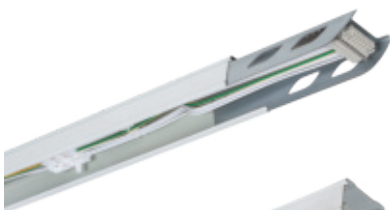

LED
230V IP20

LED-Lichtband LEUCHTEK | einfaches montagefreundliches Einmannsystem, Aluminium/PMMA, separate Tragschiene weiß, Lichtband weiß mit klarer Prismenabdeckung für eine homogene Lichtverteilung, Abstrahlwinkel 90°, flimmerfrei, Phasenposition einstellbar, DIP-Schalter zur Einstellung der Lichtleistung: 50W/45W/40W/35W, 6750 lm/6000 lm/5400 lm/4700 lm, Einsatzgebiete: Lagerhallen, Produktionsstätten, Werkstätten, Handel, Industrie und Gewerbe, Abhängpunkte bis zu 3 m Abstand montierbar, Standard 8-adrige Verdrahtung, Lebensdauer 50.000 Stunden

separate Tragschiene
+
Lichtband

Nr.	Leistung	Lichtstrom	Farbtemperatur	Abmessungen	Art.-Nr.	UVP*
1	35-50W	4.700-6.750 lm	4000K	L 1500, B 70, H 40	554007	253,00 €

2.

Zubehör

Nr.	Ausführung	Art.-Nr.	UVP*
2	Einspeisung, 8-adrig, 2,5 mm², Steckanschluss	554008	31,00 €
3	Tragschiene, Durchgang, L 1500, B 70, H 40	554005	73,00 €
4	Tragschiene, Endstück, L 1500, B 70, H 40	554006	73,00 €
5	3-Phasen-Modul, für Strahler, L 1500, B 70, H 40	554009	281,00 €
6	Kettenabhängiger, Metall-Ringöse, mit Kette, L 3 m	554011	29,00 €
7	Seilabhängiger, Metall, L 3 m	554012	22,00 €
8	Endkappe, für Tragschiene mit Lichtband	554010	17,00 €

3.

4.

5.

6.

7.

8.

3-Phasen-Modul
für Strahler