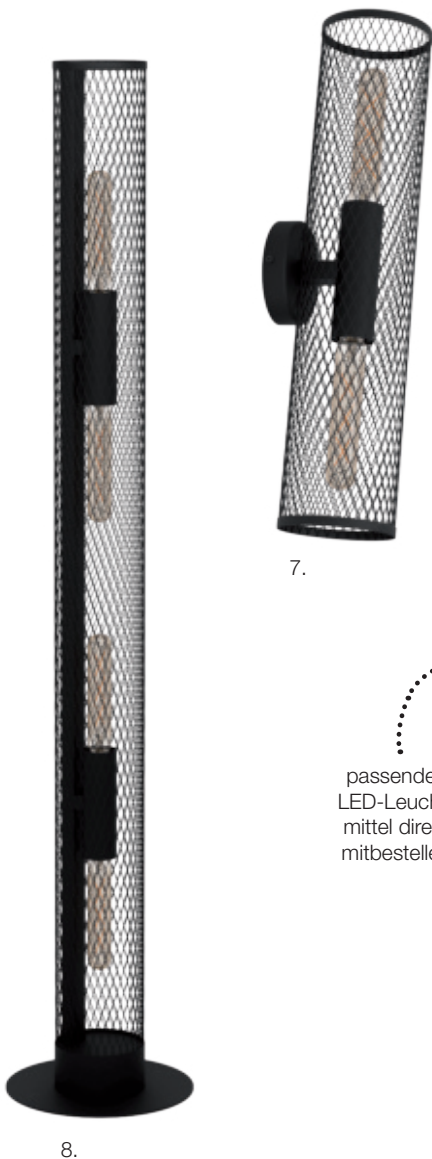

**Leuchtserie RINROE** | Metall schwarz, E27/40W

1. **Pendelleuchte**, 2-flammig, B 680, je Ø 325, H 370, Pendel-L 730  
**559283** 256,00 €\*

---

2. **Pendelleuchte**, 1-flammig, Ø 325, H 370, Pendel-L 730  
**559282** 122,00 €\*

---

3. **Standleuchte**, 1-flammig, Ø 325, H 370, Gesamt-H 1405, mit Zuleitung und Fußschalter  
**511170** 174,00 €\*

---

4. **Tischleuchte**, 1-flammig, Ø 200, H 230, Gesamt-H 440, mit Zuleitung und Schalter  
**542361** 74,00 €\*

---

3 Standleuchte RINROE

4 Tischleuchte RINROE

5 Tischleuchte REDCLIFFE

6 Pendelleuchte REDCLIFFE

Wohnraumleuchten

7.

passendes  
LED-Leuchtmittel direkt  
mitbestellen

9.

Leuchtenserie **REDCLIFFE** | Metall  
schwarz, E27/40W

5. **Tischleuchte**, 1-flammig, Ø 120, H 380,  
mit Zuleitung und Schalter

**542323** 54,00 €\*

6. **Pendelleuchte**, 4-flammig, B 1080,  
Ø 120, Pendel-L 1000