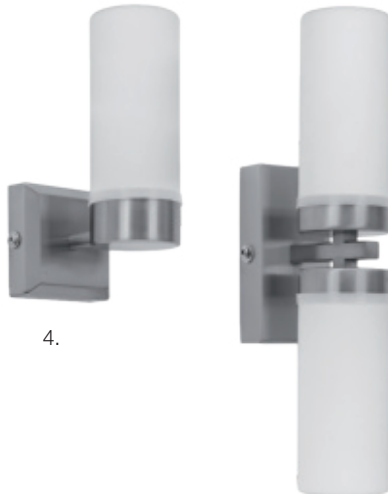

**518016** 59,00 €\*

---

**Wandleuchten** | IP44, Metall Nickel matt, Glas opal matt, E14/40W

4. 1-flammig, Ø 60, H 185, Ausl. 110  
**518277** 32,00 €\*

---

5. 2-flammig, Ø 60, H 310, Ausl. 100  
**518278** 46,00 €\*