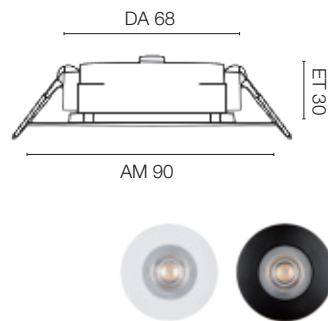

LED 230V IP44 **BRILONER**

Einbauleuchten 3er-Sets THIN | Kunststoff, ultraflach, Lebensdauer 25.000 Stunden

Leistung	Lichtstrom	Farbtemperatur	Ausführung	Farbe	Abmessungen	Art.-Nr.	UVP*
6W	650 lm	3000K	nicht dimmbar	□ weiß	AM 115, DA 100, ET 30	526056	44,00 €
6W	650 lm	3000K	nicht dimmbar	■ schwarz-matt	AM 115, DA 100, ET 30	526057	44,00 €