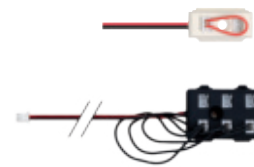

Verteiler | 2 m Leitung mit Molexbuchse, für den Anschluss von weiteren Leuchten an der Sekundärleitung des Trafos

Ausführung	Art.-Nr.	UVP*
1-2 Leuchten	530826	9,00 €
3-5 Leuchten	530885	19,00 €