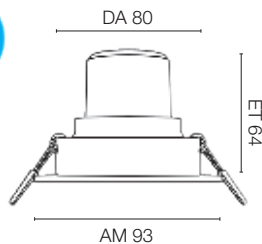

EGLO
my light my style

Einbauleuchten CAROSSO-Z | Aluminium, Kunststoff, Farben und Dimmbarkeit über Fernbedienung oder App, Abstrahlwinkel 42°, Diese Wifi-Leuchten sind die smarte Lösung für Ihr Zuhause. Kompatibel mit Amazon Alexa(mit Smart HomeHub) und Google Nest. Appsteuerung mit AVOX App homecontrol (kostenlos bei Google Play und im Apple Store). optional per Fernbedienung steuerbar (separat erhältlich).

Fernbedienung zum Dimmen und zur Farbsteuerung, inkl. 2 Micro-Batterien

Leistung	Lichtstrom	Farbtemperatur	Farbe	Abmessungen	Art.-Nr.	UVP*
5W	345 lm	2700-6500K, RGBW	weiß	AM 93, ET 64, DA 80	526231	54,00 €
5W	345 lm	2700-6500K, RGBW	schwarz	AM 93, ET 64, DA 80	526230	54,00 €

Art.-Nr.	UVP*
426024	27,00 €