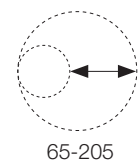

AURORA®
LIGHTING GROUP

Sanierungs-Downlight | EN-CWS1, Kunststoff/Aluminium weiß, 230V/max. 16W, integriertes Netzteil, Abstrahlwinkel 120°, Acryl-Flood-Diffusor opal, Lebensdauer bis 50.000 Stunden, 5 Jahre Garantie, Aufbaumaße Ø 235, H 16, Aufbaumontagebügel enthalten, mit 3 über DIP-Schalter wählbaren Lichtfarben/Leistungen 3000K/4000K/5700K, 10W/990 lm, 13W/1260 lm, 15W/1450 lm

Leistung	Lichtstrom	Farbtemperatur	Abmessungen	Art.-Nr.	UVP*
10/13/15W	990/1260/1450 lm	3000/4000/5700K	ET 40, DA-Ø 65-205, AM-Ø 235, Ausl. 16	526256	64,00 €