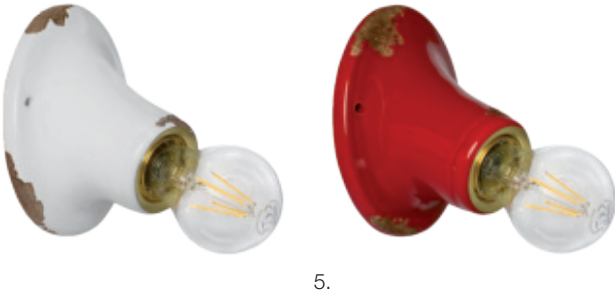

5.

Leuchtenserie | Keramik lackiert, Vintage-Design, Metall messing, 1 x E27/77W

5. **Wandleuchten**, H 140, B 110, Ausl. 100

weiß	☐ 518034	112,00 €* 112,00 €* 112,00 €* 112,00 €*
rot	☒ 518033	

6. **Deckenleuchten**, Ø 125, Ausl.80

weiß	☐ 512052	112,00 €* 89,00 €* 89,00 €* 89,00 €*
rot	☒ 512047	

Leuchtenserie | Fassung aus Porzellan, 1 x E27/75W

Wandleuchten, Ausl. 80

7. 90°, Ø 45, H 74	518031	45,00 €* 39,00 €* 39,00 €* 39,00 €*
8. 45°, Ø 80	518030	

9. **Deckenleuchte**, Ø 74, Ausl. 58

547013	40,00 €* 40,00 €*

Ceramiche Borse

Leuchtenserie | Keramik weiß, 1 x E27/100W, Ø 100

10. **Deckenleuchte**, Ausl. 120

512178	95,00 €* 95,00 €*

11. **Wandleuchte**, Ausl. 130

518178	95,00 €* 95,00 €*