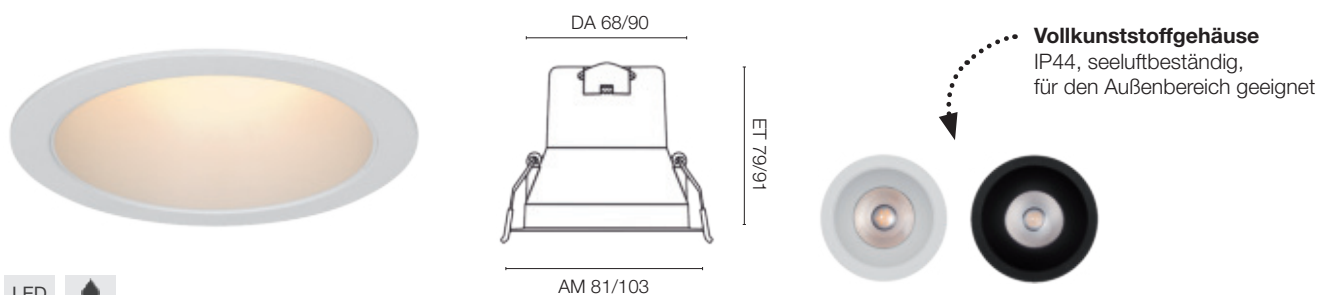

LED 230V IP44

Einbauleuchten | IP44, (raumseitig), geschlossenes Vollkunststoffgehäuse, für den Außenbereich geeignet, see-luftbeständig, tiefgezogener Reflektor für blendfreies Licht, Abstrahlwinkel 40°, starr, steckbare Anschlussklemmen mit Zugentlastung, Lebensdauer bis 30.000 Stunden

Leistung	Lichtstrom	Farbtemperatur	Farbe	Abmessungen	Art.-Nr.	UVP*
6W	440 lm	3000K	☐ weiß	DA 68, AM 81, ET 79	527422	27,00 €
6W	380 lm	3000K	■ schwarz	DA 68, AM 81, ET 79	527421	27,00 €
9W	600 lm	3000K	☐ weiß	DA 90, AM 103, ET 91	527424	35,00 €
9W	480 lm	3000K	■ schwarz	DA 90, AM 103, ET 91	527423	35,00 €