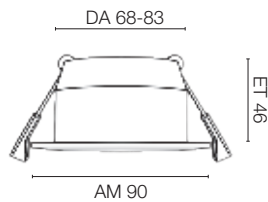

LED 230V IP20 25° SIGOR

Einbauleuchten ARGENT | Aluminium, schwenkbar 25°, Abstrahlwinkel 36°, inkl. austauschbarem LED-Modul mit 230V Direktanschluss, separater Anschlussbox zur Durchgangsverdrahtung, Lebensdauer bis 50.000 Stunden

Leistung	Lichtstrom	Farbtemp.	Ausführung	Farbe	Farbwiedergabe	Abmessungen	Art.-Nr.	UVP*
5,5W	375 lm	3000K	dimmbar	☐ weiß	Ra 95	AM 82, DA 68, ET 45	527503	40,00 €
5,5W	375 lm	3000K	dimmbar	☒ Aluminium gebürstet	Ra 95	AM 82, DA 68, ET 45	527504	40,00 €
5W	340 lm	2800K-2000K	dim to warm	☐ weiß	Ra 90	AM 82, DA 68, ET 45	527499	50,00 €
5W	340 lm	2800K-2000K	dim to warm	☒ Aluminium gebürstet	Ra 90	AM 82, DA 68, ET 45	527500	50,00 €
9W	639 lm	3000K	dimmbar	☐ weiß	Ra 90	AM 82, DA 68, ET 58	527505	50,00 €
9W	639 lm	3000K	dimmbar	☒ Aluminium gebürstet	Ra 90	AM 82, DA 68, ET 58	527506	50,00 €
9W	549 lm	2800K-2000K	dim to warm	☐ weiß	Ra 90	AM 82, DA 68, ET 58	527501	55,00 €
9W	549 lm	2800K-2000K	dim to warm	☒ Aluminium gebürstet	Ra 90	AM 82, DA 68, ET 58	527502	55,00 €