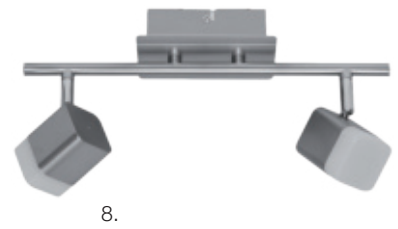

7.

8.

9.

10.

Serie ROUBAIX | Metall Nickel matt, Acryl weiß, LED/230V/4W, 400 lm, 3000K, Spot dreh- und schwenkbar

7. **Schiene**, 4-flammig, B 435, H 175, Ausl. 150
526027 101,00 €*

8. **Schiene**, 2-flammig, B 360, H 170, Ausl. 110
526025 53,00 €*

9. **Schiene**, 3-flammig, B 510, H 170, Ausl. 110
526026 75,00 €*

10. **Spot**, 1-flammig, B 120, H 140, Ausl. 120
525007 27,00 €*

11.

12.

13.

14 Schiene

Leuchtserie | Metall Nickel matt, Chrom, GU10/230V/50W

11. **Rondell**, 3-flammig, Ø 250, Ausl. 155
526036 42,00 €*

12. **Schiene**, 2-flammig, B 250, T 80, Ausl. 155
526034 20,00 €*

13. **Spot**, 1-flammig, B 80, H 100, Ausl. 140
525010 12,00 €*

14. **Schiene**, 4-flammig, B 500, T 80, Ausl. 155
526035 42,00 €*