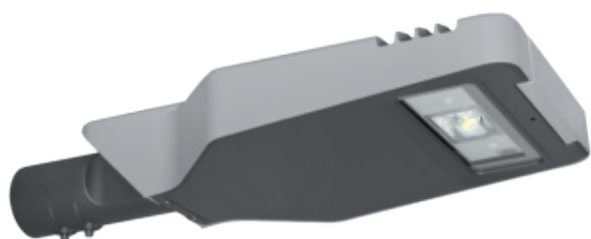

# Gebäude-/Parkplatzbeleuchtung

**Auslegerleuchten** | Aludruckguss grau, Zopfmaß Ø 42-76 mm, Mastaufsatz, und Mastansatzhalterung schwenkbar +/- 20°, mit Überspannungsschutz, bis 10KV, Lichtfarbe 4000K (CRI 70), LED-Lebensdauer bis 120.000 Std., LED-Treiber 220-240V/Konstantstrom, Ausl. 560, B 330, H 215, Gehäuse IK08, 5 Jahre Herstellergarantie