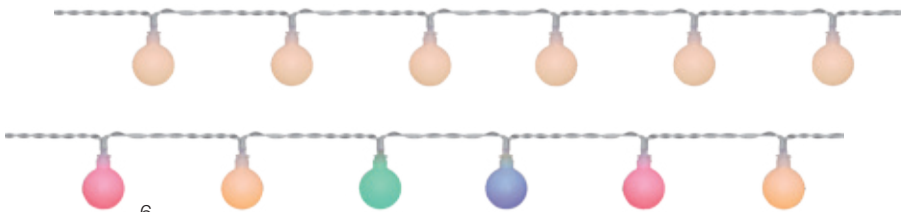

6.

6. **LED-Partylichterketten** | weiße Kunststoffkugeln, transparentes Kabel, 50 LEDs, mit Trafo IP44, mit 3 m Zuleitung, Abstand zwischen den Kugeln 15 cm, Länge 7,35 m

warmweiß
bunt

640043

22,00 €*

640044

22,00 €*