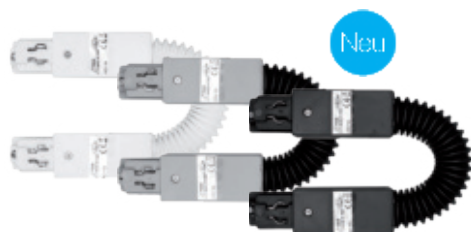

Winkel-Verbinder | flexibel 0 - 360°, einspeisbar, rechts/links

Farbe	Art.-Nr.	UVP*
weiß	521022	48,00 €
silber	521023	48,00 €
schwarz	521024	48,00 €