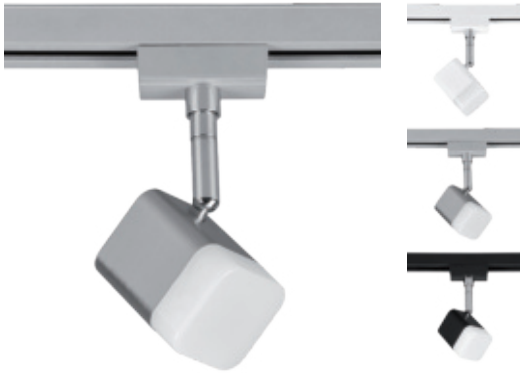

Schienen-Strahler ROUBAIX | Metall, Abdeckung opal, 1 x SMD-LED/3,5W, 330 lm, 3000K, dreh- und schwenkbar, L 140, Ø 50, Lebensdauer 20.000 Stunden, extern dimmbar

Farbe	Art.-Nr.	UVP*
☐ weiß matt	523206	55,00 €
☒ Nickel matt	523208	58,00 €
☒ schwarz matt	523207	55,00 €