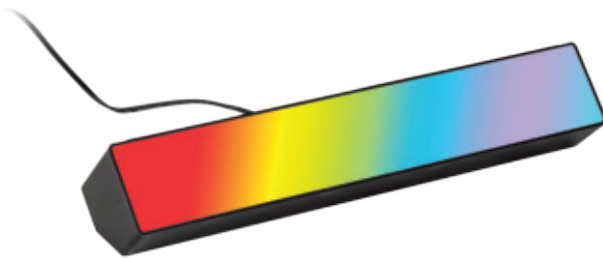

Leistung	Lichtstrom	Farbtemperatur	Farbe	Abmessungen	Art.-Nr.	UVP*
18W	2.400 lm	2700-6500K	□ weiß	Ø 293, Ausl. 28	512414	101,00 €
18W	2.400 lm	2700-6500K	■ schwarz	Ø 293, Ausl. 28	512413	101,00 €

Wallwasher | Kunststoff schwarz, opale Abdeckung, mit Zuleitung und Schalter