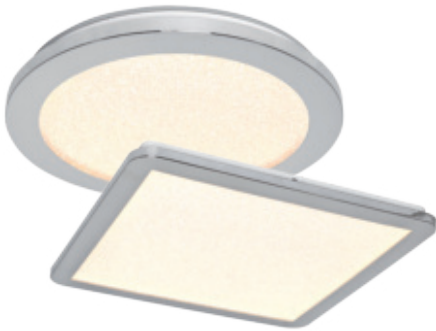

Deckenleuchten CESAR | IP44, Kunststoff Chrom, Acrylabdeckung mit Kristalleffekt, LEDs/230V, mit 4-stufigem Switch-Dimmer, Ausl. 30

Leistung	Lichtstärke	Farbtemperatur	Abmessungen	Art.-Nr.	UVP*
15W	1.350 lm	3000K	Ø 260	512065	65,00 €
16W	1.900 lm	3000K	B 300, T 300	512064	84,00 €