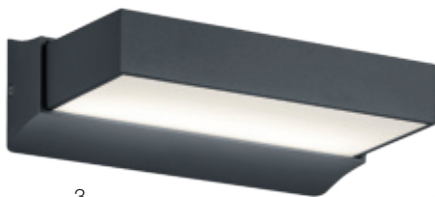

1.

3.

Außenwandleuchten LID WALL | Alu-druckguss anthrazit, mit Milchglasscheiben, 3000K, nach unten abstrahlend

1. **MINI**, B 126, H 126, T 30, 5W, 540 lm
  533338 166,00 €*
2. **BIG**, B 235, H 133, T 30, 13W, 1.410 lm
  533339 204,00 €*

3. Außenwandleuchte CUANDO
Aludruckguss anthrazit, Kunststoff weiß, LED/230V/11W, 1100 lm, 3000K, nach oben und unten abstrahlend, B 232, H 70, Ausl. 135

533418 138,00 €*

4. Außenwandleuchte | Aluminium anthrazit pulverbeschichtet, satiniertes Glas, 2 x LEDs/230V/5W, 800 lm, 3000K, nach oben und unten abstrahlend, B 207, T 110, H 75

533363 175,00 €*

5. Außenwandleuchte DORA | Aludruckguss anthrazit, mit Milchglasscheiben, Ober- und Unterlicht, LEDs/15W, 2000 lm, 3000K, B 320, H 35, Ausl. 110

533335 238,00 €*

6. Außenwandleuchte | Aluminium Druckguss anthrazit, Abdeckung Polycarbonat, mit Aluminiumreflektor, mit Edelstahlschrauben, Lackierung UV- und korrosionsbeständig, daher geeignet für Seeklima oder Schwimmbad, LED/9W, 1.160 lm, 3000K, B 255, H 79, Ausl. 120, kann horizontal und vertikal angebracht werden

533498 249,00 €*

7. Außenwandleuchte SLASH | Aludruckguss anthrazit, Milchglas, Edelstahlschrauben, LEDs/13W, 1.790 lm, 3000K, nach unten abstrahlend, B 126, H 130, Ausl. 250

533334 258,00 €*