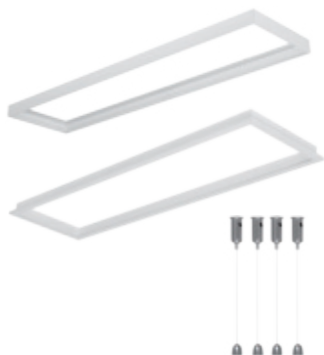

**Zubehör** | zu Einlegeleuchten, Modul 625, Aluminium, weiß

Ausführung	Abmessungen	Art.-Nr.	UVP*
Aufbaurahmen für L 1245, Stecksystem mit Metalleckverbindern	L 1249, B 317, H 50	576120	69,00 €
Einbaurahmen für L 1245	AM 1280 x 340, DA 1260 x 320	576075	74,00 €
Einbaurahmen für L 1550	AM 1592 x 350, DA 1550 x 313	576081	91,00 €
Seilabhangung	Länge 1 Meter	576073	20,00 €