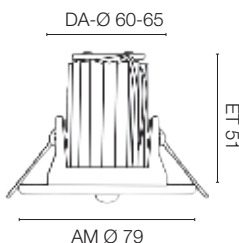

LED 230V IP20

Sicherheits-/Antipanikleuchte | Polycarbonat weiß, LED/120-240V/4W, 300 lm, für Deckeneinbaumontage, Elektronikbaugruppe separat, inkl. Akku, L 220, B 44, H 36, im Lieferumfang 2 Linsenarten: Flurgerichtet/asymmetrisch und flächenstrahlend/symmetrisch, ausschließlich Bereitschaftslicht, Versorgungszeit 3 Stunden + 1 Stunde, Lebensdauer bis 50.000 Stunden

Notlicht	Autotest	Montage	Art.-Nr.	UVP*
3 Std.	✓	Einbau	509013	155,00 €