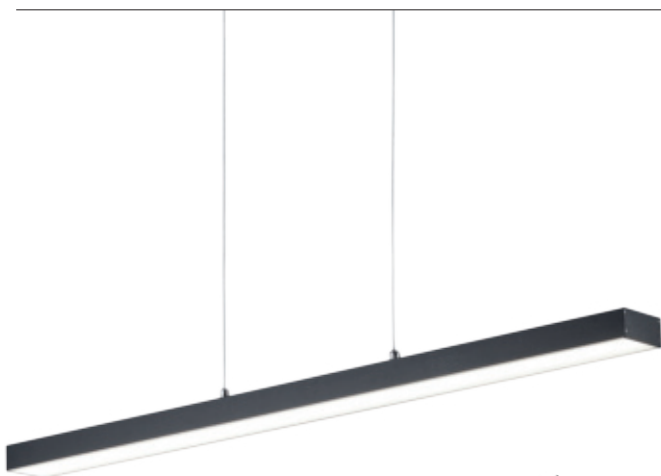

2 Touchschalter
auf der Leuchte

4 Helligkeitsstufen und
4 Lichtfarben einstellbar
3000/4000/5000/6500K

Pendelleuchte AGANO | Metall, Acrylabdeckung opal, LEDs/230V, mit 2 Touchschaltern, L 1000, B 80, H 40, höhenverstellbar bis 1500