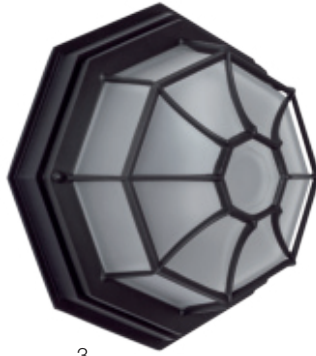

3.

**KONST
SMIDE**

2. **Außenwandleuchte TORINO** | Metall
Edelstahl, klares Acrylglas, 1 x E14/25W,
B 200, H 100, Ausl. 105

533274	59,00 €* 59,00 €*

**KONST
SMIDE**

3. **Außenwandleuchte** | Aluminium
schwarz, gefrostetes Acrylglas,
1 x E27/60W, Ø 270, Ausl. 125

533272	57,00 €* 57,00 €*