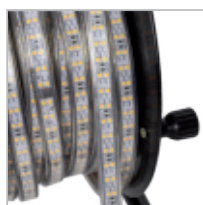

IP65 | haupa

Flexstreifen, LightStrip auf Trommel | Optimal zur Ausleuchtung z.B. von Baustellen, das Lichtband kann mit Hilfe von Kabelbindern einfach von der Decke abgehängt werden und leuchtet den Bereich gleichmäßig aus, robust und bruchstabil und wie eine Kabeltrommel verstaubar, 240V, Abstrahlwinkel 120°, hohe Farbwiedergabe Ra >90, Lichtband, verlängerbar bis 50 Meter durch Steck-/Schraubverbindung, 1,5 m Gummi-Anschlusskabel H07RN-F 3Gx1,5²

Leistung	Lichtstrom	Farbtemperatur	Abmessungen	Art.-Nr.	UVP*
180W	1.300 lm/m	4000K	L 15m, B 16 mm, H 8	634141	386,00 €
300W	1.300 lm/m	4000K	L 25m, B 16 mm, H 8	634142	607,00 €