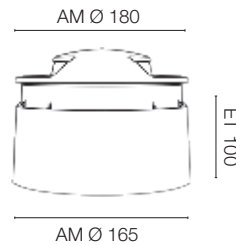

Bodeneinbauleuchten TREK | geriffeltes Glas, Abdeckung Aluminium anthrazit, mit schwarzem Kunststoffeinbautopf, Ausl. 36, druckbelastbar bis 2500 kg bei 10 km/h

Leistung	Lichtstrom	Farbtemperatur	Kabeleinführung	Abmessungen	Ausführung	Art.-Nr.	UVP*
6W	700 lm	3000K	2	AM 165, ET 100, BA 180	2-seitig	536006	246,00 €
6W	700 lm	3000K	2	AM 165, ET 100, BA 180	4-seitig	536007	266,00 €