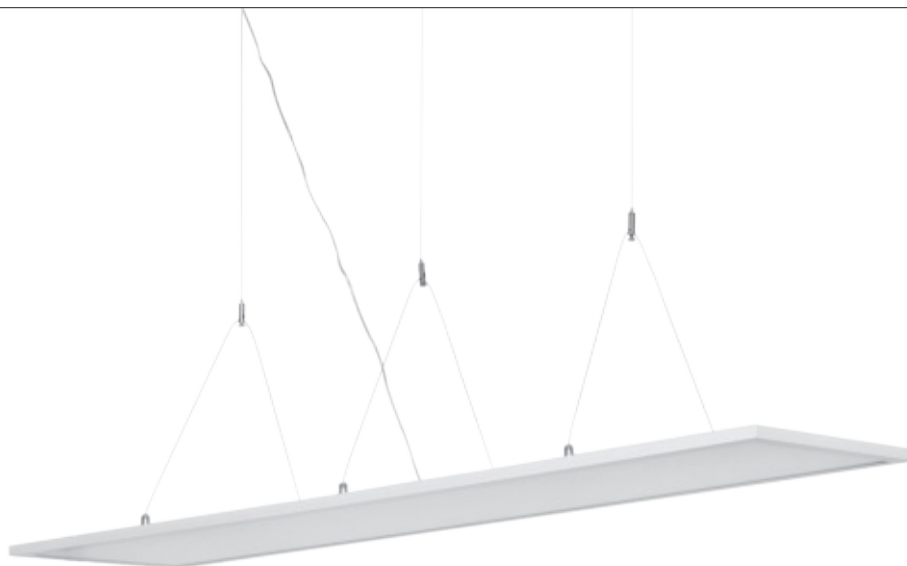

LED
230V

IP20

LED-Pendelleuchte | Aluminiumrahmen weiß, Abdeckung Kunststoff opal, LEDs/230V, 70% Licht nach unten, 30% nach oben, Abstrahlwinkel 110°, inkl. Seilabhängung H max. 1500, Lebensdauer bis 40.000 Stunden

Leistung	Lichtstrom	Farbtemperatur	Abmessungen	Art.-Nr.	UVP*
40W	4.000 lm	4000K	B 295, L 1195, H 11	559088	178,00 €