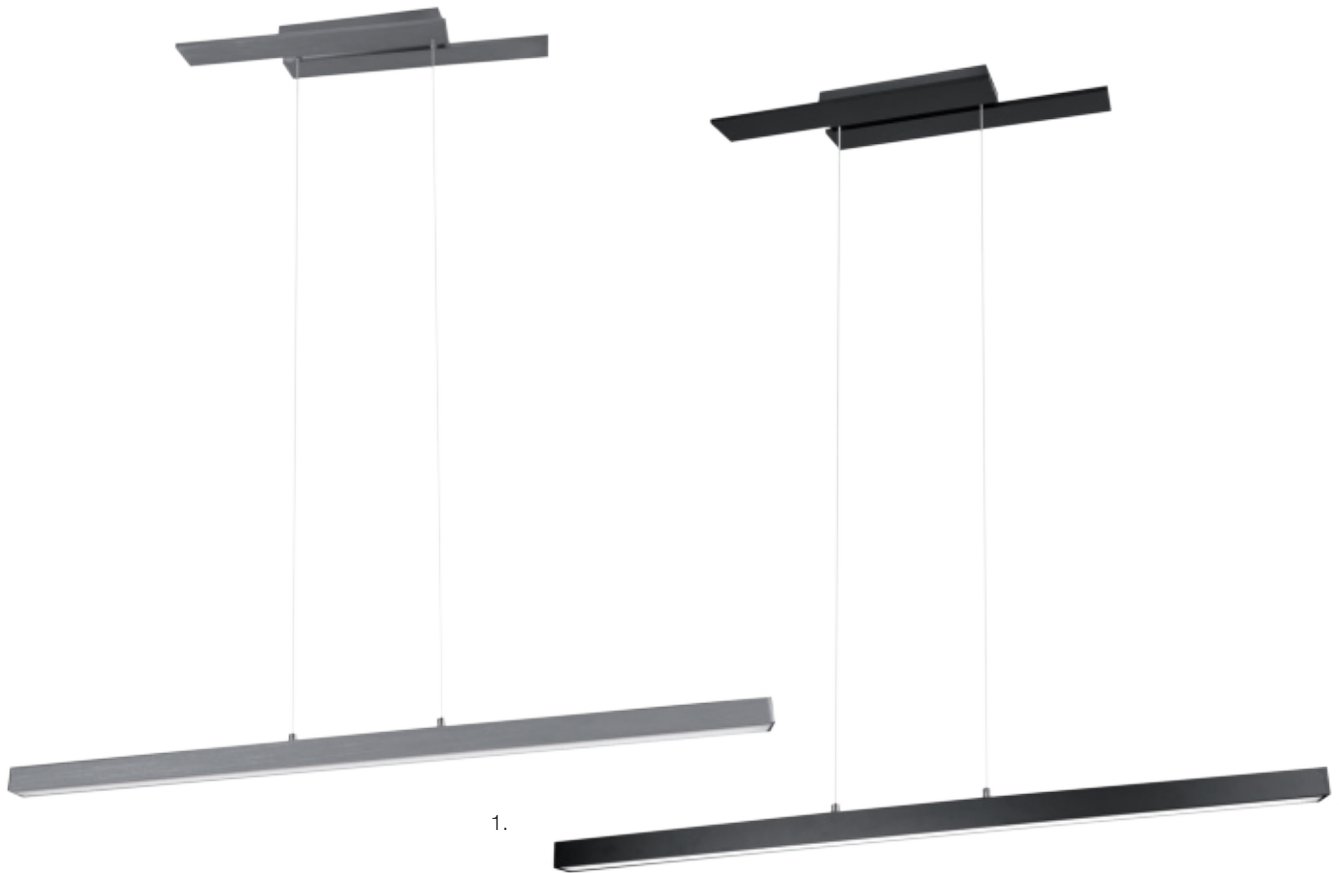

4.

4. **Pendelleuchten MARLEY** | Metall, Holz natur, 6 x GU10/35W, B 1150, H 200, Pendel-L 1500

weiß matt	<input type="checkbox"/>	<b>559321</b>	249,00 €*
schwarz matt	<input checked="" type="checkbox"/>	<b>559266</b>	249,00 €*

6.

5.

5. **Pendelleuchte OLDBURY** | Metall schwarz, Holz braun rustikal, mit Kettenpendel, 3 x E27/60W, B 1180, Pendel-L 1100

**559175** 296,00 €\*

6. **Kronleuchter EDAL** | Metall schwarz, Holz braun, Textilschirme grau, 6 x E27/40W, Ø 700, Pendel-L 1100

**500000** 377,00 €\*

indirekte Beleuchtung im Baldachin

**1. Pendelleuchten BELFAST** | Metall, Abdeckung Kunststoff opal, LEDs/230V/44W, 4400 lm, 3000K, nach oben und unten abstrahlend, indirekte Beleuchtung im Baldachin, dimmbar über Wandschalter (Switch-Dimmer), H 1500, B 1150