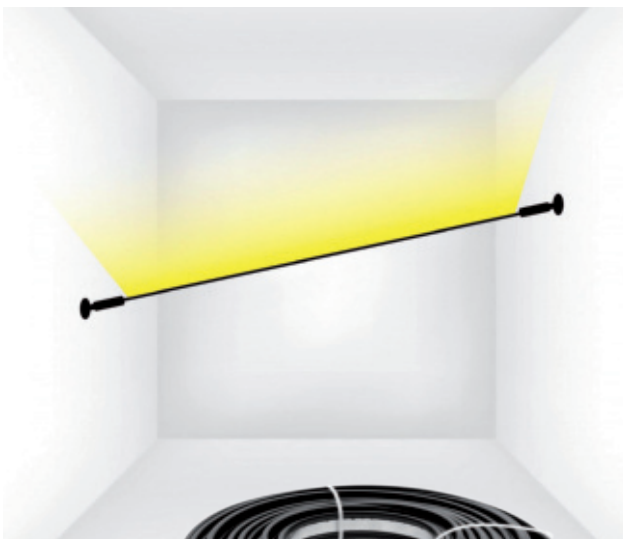

SLC Secondary Lighting Concept

Profil-Kits SKY LINE | für indirekte und direkte Beleuchtung mit LED-Streifen, das schwarze Profil wird zwischen zwei Punkten aufgehängt und hat einen eingebauten Schlitz mit Kühlung für LED-Streifen, das Kabel ist in der Wandhalterung versteckt und sorgt für einen schönen Abschluss, für max. 11 mm breite LED-Streifen, Lieferung ohne Netzteil ein bauseits vorhandenes Netzteil kann an einem der beiden Enden angeschlossen werden, Profil-B 20, H 5, inkl. 2 Wandhalterungen mit Gelenk, dreh- und schwenkbar, zur Montage ohne Profilabdeckung, individuell kürzbar

Ausführung	Art.-Nr.	UVP*
6 m	575065	231,00 €
12 m	575066	267,00 €

Technische Leuchten

*unverbindliche Preisempfehlung inkl. MwSt.