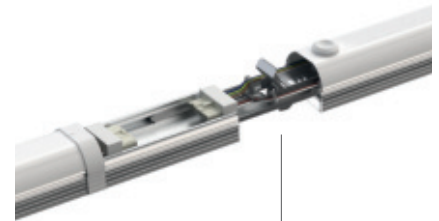

LED-Lichtbandsysteme

1.

Phasenwechsel

Lichtintensität 50/75/100%

Lichtfarbe einstellbar

einfache Montage

LED-Lichtband *CLICKLUX ROCKET* | Aluminium/Kunststoff, diffuse Abdeckung, Schieberegler zur Einstellung von Lichtfarbe, Phase und Lichtleistung, mit DALI-Funktion, flexible Lichtintensität 50/75/100%, Abstrahlwinkel 90°, flimmerfreies Licht, UGR <25, einfache Montage, silikolfrei, bruchstark, UV-beständig, kompatibel zu T8/T5-Tragschienen, Einsatzgebiete: Lagerhallen, Hochregallager, Produktionsstätten, Werkstätten, Handel, Industrie, Gewerbe, Lebensdauer 50.000 Stunden

Nr.	Leistung	Lichtstrom	Farbtemperatur	Abmessungen	Art.-Nr.	UVP*
1	76W	11.500 lm	4000/5000/6500K	L 2000, B 67, H 47	554000	439,00 €

Zubehör

Nr.	Ausführung	Art.-Nr.	UVP*
2	Leermodul, L1000, B 67, H 47	554001	128,00 €
3	Anschlussset	554002	48,00 €
4	Kettenabhängiger	554003	11,00 €
5	Knotenkette, 30 m, Draht-Ø 2,5 Preis pro Meter, VE 30	576185	2,00 €