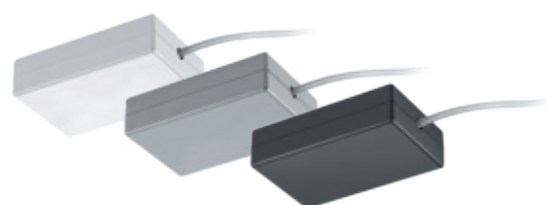

2-Phasen-Flexible Stromversorgung

für universal- und elektronische Mittel- und Endeinspeisung, Kunststoff, wird benötigt, wenn die Schienen nicht direkt über dem Stromauslass verlegt werden können, mit 1 m Anschlussleitung zur Mittel- und Endeinspeisung

Farbe	Art.-Nr.	UVP*
☐ weiß matt	521112	28,00 €
☒ titanfarben	521114	28,00 €
☒ schwarz matt	521113	28,00 €

Schritt 3

Verbinder auswählen

Die Auswahl der Verbinder ist abhängig von der Lage bzw. dem Verlauf des Schutzleiters (Erde). Bei den DUOline 2-Phasen-Schienen wird der Schutzleiter auf einer Seite des Schienenprofils mitgeführt. Die Lage des Schutzleiters (rechts oder links) wird durch die Montage der jeweiligen Einspeisung bestimmt.