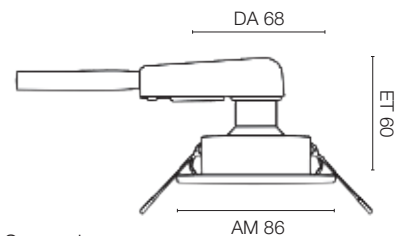

Einbauleuchten | 3er-Set, Metall Nickel matt, mit Sprengring, inkl. 3 x GU10-Fassung und -Leuchtmittel

Leistung	Lichtstrom	Farbtemperatur	Abmessungen	Art.-Nr.	UVP*
4,9W	400 lm	2700-6500K+RGB	AM Ø 86, ET 60, DA 68	527494	138,00 €