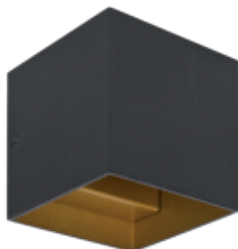

Wandleuchten

- FSC Zertifizierung
- made in europe
- in Handarbeit gefertigt

SPOT LIGHT

1. **Wandleuchte BLOCKWOOD** | Holz Eiche geölt, Metall schwarz, 1 x G9/230V/28W, nach oben und unten abstrahlend, H 100, B 100, Ausl. 100

518279 69,00 €*

SPOT LIGHT

2. **Wandleuchten TRABO CARLOS** | Holz gebeizte Kiefer, Metall weiß, schwarzes Kabel, 1 x E27/25W, H 500, B 145, Ausl. 275

weiß	☐	518303	55,00 €*
schwarz	☒	518304	55,00 €*

Wandleuchten BRAD | Holz natur, Metall Nickel melliert matt, OSRAM-LEDs, 3000K, nach oben und unten abstrahlend, dimmbar über Schalter

3. B 110, LEDs/4,3W, 430 lm

518264 78,00 €*

4. B 370, LEDs/13,5W, 1.800 lm

518265 199,00 €*

5. **Wandleuchten LOUIS** | Metall, LEDs/4,3W, 430 lm, 3000K, mit OSRAM-LEDs, nach oben und unten abstrahlend, B 100, H 10, Ausl. 100

weiß	☐	518259	74,00 €*
schwarz	☒	518258	74,00 €*