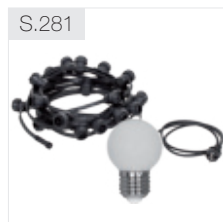

Illu-Ketten und Zubehör