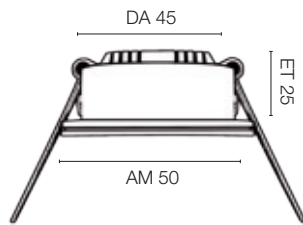

Systemeinbauleuchten | IP 44 (raumseitig), Aluminium, COB-LED, Konstantstrom, Flood 40°, Zuleitung 1 m mit Molexbuchse, auch zur Montage in Halogeneinbauleuchten geeignet, inkl. Einbauklammern, dimmbar mit entsprechendem Netzteil

Milliampere	Leistung	Lichtstrom	Farbtemperatur	Farbe	Abmessungen	Art.-Nr.	UVP*
350mA	3,3W	300 lm	2700K	Aluminium gebürstet	AM 50, ET 25, DA 45	527182	49,00 €
350mA	3,3W	300 lm	3000K	Aluminium gebürstet	AM 50, ET 25, DA 45	527183	49,00 €
350mA	3,3W	320 lm	4000K	Aluminium gebürstet	AM 50, ET 25, DA 45	527184	49,00 €
700mA	2,3W	180 lm	3000K	Aluminium gebürstet	AM 50, ET 25, DA 45	527835	37,00 €
700mA	2,3W	210 lm	6000K	Aluminium gebürstet	AM 50, ET 25, DA 45	527836	37,00 €