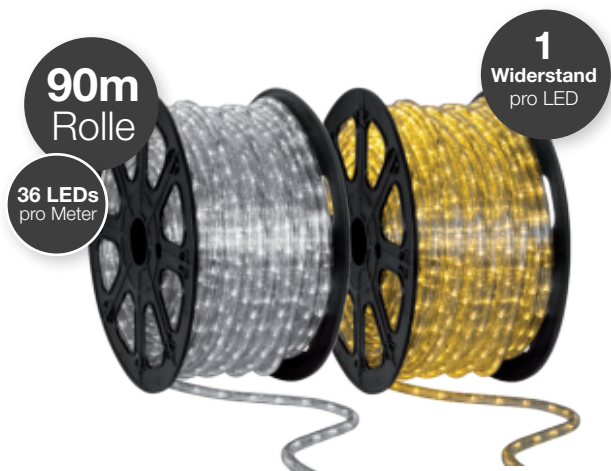

Hochleistungs-LED-Lichtschlauch 230V | 36 LEDs/3,3W pro Meter, Ø 13 mm, einem Widerstand pro LED, nur 1 LED fällt aus, meterweise zuschneidbar, horizontal verlegte LEDs, lange und stabile Lebensdauer

Lichtfarbe	Abmessungen	Art.-Nr.	UVP*
6500K	Rolle L 90 m	640323	1399,00 €
2700K	Rolle L 90 m	640324	1399,00 €
6500K	Meterware	640340	18,00 €
2700K	Meterware	640341	18,00 €