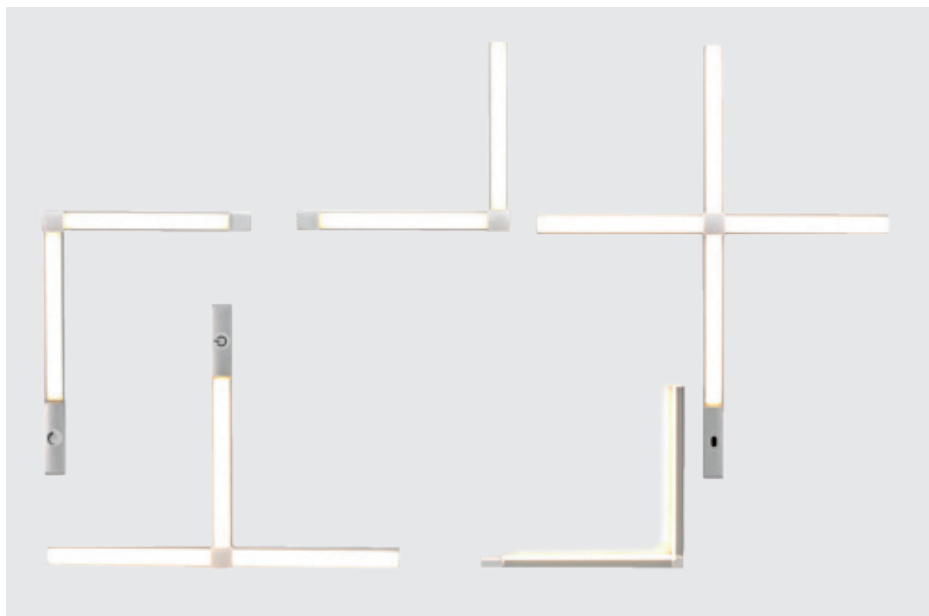

SIGOR

LED-Möbelunterbauleuchten LUXI LINK | Aluminium-Unterteil, Kunststoffabdeckung opal für eine homogene Lichtverteilung, dimmbar, SMD-LEDs/24V, Ra>82, mit Steckverbindingssystem, Abstrahlwinkel 100°, Lieferung ohne Anschlussleitung, Verbinder und Netzteil, max. Schienenlänge bis 4 m, Lebensdauer bis 40.000 Stunden

Leistung	Lichtstrom	Farbtemperatur	Abmessungen	Art.-Nr.	UVP*
3W	180 lm	3000K	L 150, B 18, H 8	564000	12,00 €
5W	320 lm	3000K	L 300, B 18, H 8	564001	17,00 €
9W	580 lm	3000K	L 600, B 18, H 8	564002	32,00 €
15W	1.000 lm	3000K	L 1000, B 18, H 8	564003	55,00 €