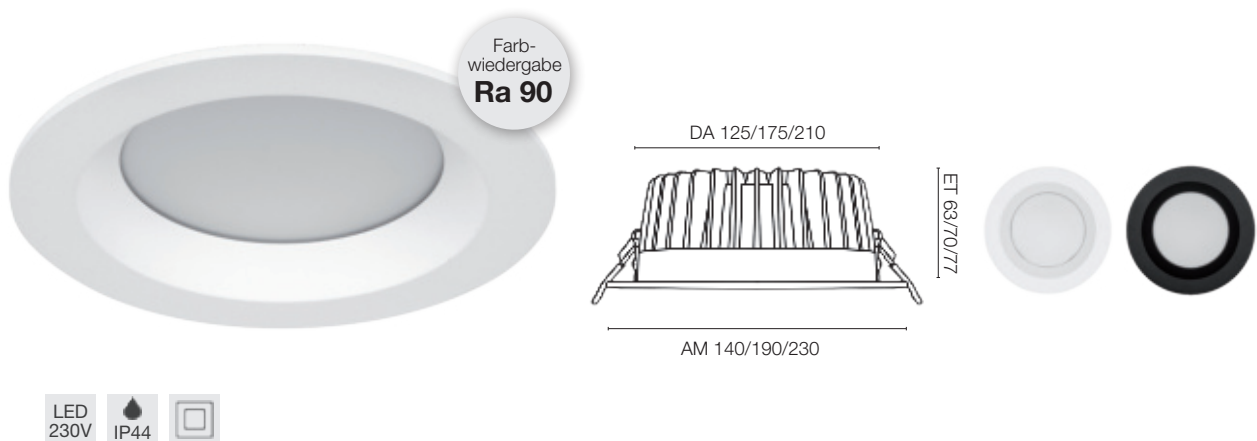

Downlights TIBERI PRO | Aluminium, Abdeckscheibe Kunststoff opal, hohe Farbwiedergabe Ra 90, Abstrahlwinkel 90°, inkl. separatem Netzteil, Lebensdauer bis 50.000 Stunden, 5 Jahre Garantie

Leistung	Lichtstrom	Farbtemperatur	Farbe	Abmessungen	Art.-Nr.	UVP*
20W	2.100 lm	4000K	□ weiß	AM 140, DA 125, ET 63	526043	54,00 €
20W	1.900 lm	4000K	■ schwarz	AM 140, DA 125, ET 63	526044	61,00 €
30W	3.150 lm	4000K	□ weiß	AM 190, DA 175, ET 70	526045	78,00 €
30W	2.850 lm	4000K	■ schwarz	AM 190, DA 175, ET 70	526046	78,00 €
40W	4.200 lm	4000K	□ weiß	AM 230, DA 210, ET 77	526047	101,00 €
40W	3.800 lm	4000K	■ schwarz	AM 230, DA 210, ET 77	526048	101,00 €