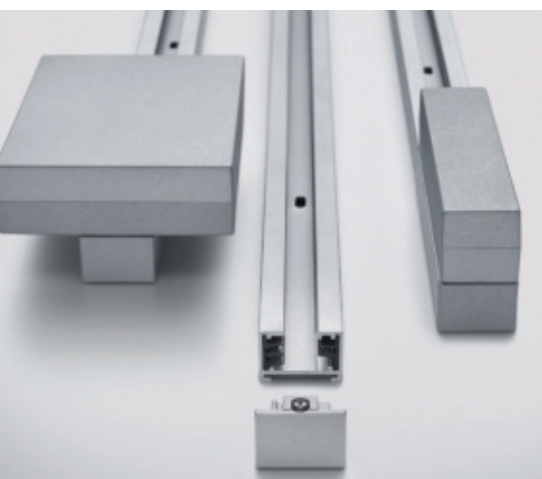

Pendelleuchte ONTARIO | Metall Nickel matt, Glas opal, 1 x E14/max. 5W-LED, Pendel-L 1800, Leuchten-L 220, Ø 200

Farbe	Art.-Nr.	UVP*
☐ weiß matt	523227	68,00 €

Pendelleuchte HOSTEL | Metall, Stoffschirm, 1 x E27/max. 5W-LED, Pendel-L 1800, Leuchten-H 250, Ø 400

Farbe	Art.-Nr.	UVP*
☒ schwarz matt	523237	128,00 €

Pendelleuchte JIMMY | Metallschirm schwarz, innen goldfarben, 1 x E27/max. 5W-LED, Pendel-L 1800, Schirm-H 152, Ø 310

Farbe	Art.-Nr.	UVP*
☒ schwarz	523242	111,00 €

Farbe	Art.-Nr.	UVP*
☐ weiß matt	523214	38,00 €
☒ Nickel matt	523216	41,00 €
☒ schwarz matt	523215	38,00 €

Pendelleuchten HOTEL | Metall, Stoffschirm, 1 x E27/max. 5W-LED, Pendel-L 1800, Leuchten-H 250, Ø 400

Farbe	Art.-Nr.	UVP*
☐ weiß	523233	142,00 €
☒ grau	523235	142,00 €