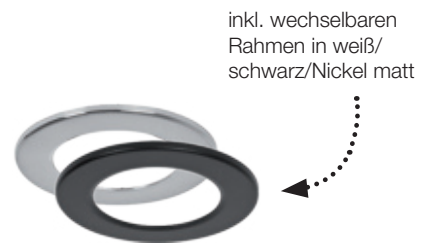

**Einbauleuchte** | Kunststoff, Abdeckung prismatisch, mit wechselbaren Rahmen, weiß/schwarz/Nickel matt, schwenkbar, mit Anschlussbox zum Durchverdrahten, Lebensdauer 25.000 Stunden

Leistung	Lichtstrom	Farbtemperatur	Farbe	Abmessungen	Art.-Nr.	UVP*
5,5W	400 lm	3000K	weiß/schwarz/Nickel matt	DA 70, ET 47, AM 87	527425	16,00 €