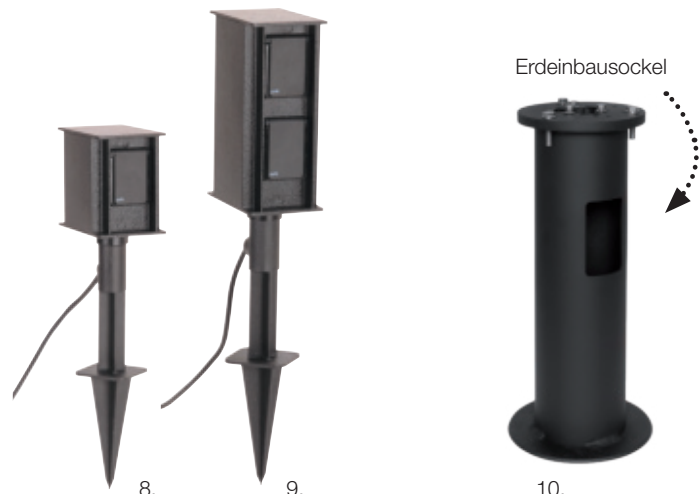

IP44 | **albert**

Steckdosen säule | Aluminiumguss schwarz, mit erhöhtem Berührungsschutz, mit Netzanschlussklemme 4 x 4², H 500, B 80, Sockel L 150, B 150, anschlussfertig mit Montageplatte

- **Neu** 6. 2-fach ■ 538209 327,00 €*
7. 4-fach ■ 538809 441,00 €*