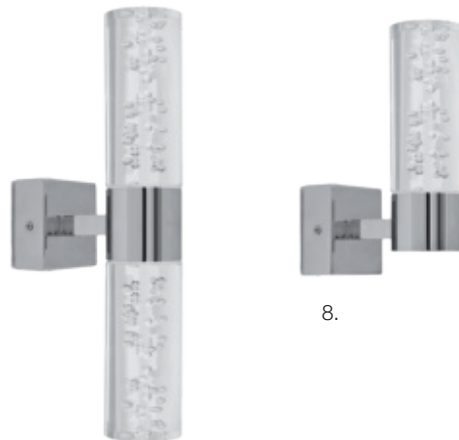

6.

7.

8.

9.

10.

11.

Lichtfarbe über Wand-
schalter einstellbar
2700/4000K

Badleuchterserie | IP44, Metall Chrom, Acrylglas mit Lufteinschlüssen, LEDs/230V/3,2W, 300 lm, 3000K

6. Deckenleuchte, 5-flammig, Ø 415, Ausl. 165

512250 282,00 €*

7. Wandleuchte, 2-flammig, H 300, Ausl. 120, B 70

518229 157,00 €*

8. Wandleuchte, 1-flammig, H 190, Ausl. 120, B 70

518228 118,00 €*

9. Wandspiegel VIEW | IP44, Metall Chrom, Acryl weiß, LEDs/230V/3W, 280 lm, 3000K, Ø 216, Ausl. max. 360, zur Wandbefestigung, mit 2 Kippgelenken, verstellbarer Arm, Spiegel mit 3-fach Vergrößerung, Wendel-Zuleitung mit Stecker, mit An-/Aus-Schalter

518280 199,00 €*

10. Spiegelanklemmleuchte | IP44, Kunststoff Chrom, Abdeckung Kunststoff opal matt, GX53/230V/6W, 500 lm, 2700/4000K, nach unten abstrahlend, Lichtfarben über Wandschalter einstellbar, Ø 112, Ausl. 151

510109 59,00 €*

11. Wandleuchte | IP44, Kunststoffunterteil nickelfarben, Abdeckung klar mattiert, für 1 x GX53/240V/max. 7W, Ø 110, H 55

518066 49,00 €*