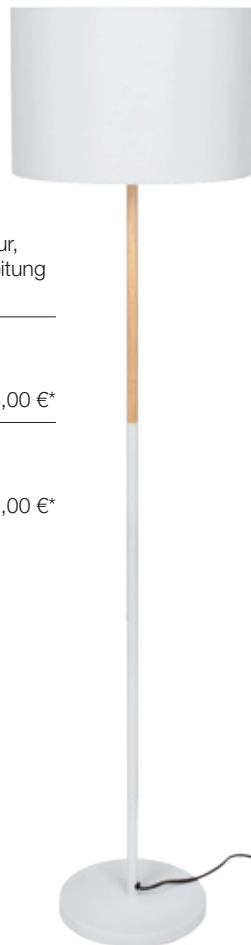

4 Tischleuchte **SABIA**

5 Standleuchte **SABIA**

mit Zugschalter

Standleuchte  
höhenverstellbar

7 Standleuchte LYON

6.

**Serie LYON** | Metall Nickel matt, weißer  
Textilschirm, E27/60W, mit Schalter

6. **Wandleuchte**, 1-flammig, H 325,  
Ausl. 690, Schirm-Ø 255

**559208** 117,00 €\*

---

8. **Tischleuchte**, 1 x E27/25W, Metall schwarz, schwarzes Textilkabel, mit Zuleitung und Schalter, Ø 250, H 600

**542273** 169,00 €\*

---

8.

7.

10.