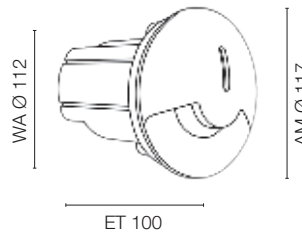

universell einsetzbar
Boden / Treppe / Wand

Boden-, Wand- und Treppeneinbauleuchte | Aludruckguss silber/schwarz, Polycarbonatglas, mit Kunststoffeinbautopf, befahrbar bis 10 KN = 1 Tonne

Leistung	Lichtstrom	Farbtemperatur	Kabeleinführung	Abmessungen	Art.-Nr.	UVP*
4W	400 lm	3000K	1	AM 117, ET 100, BA 112	527415	199,00 €