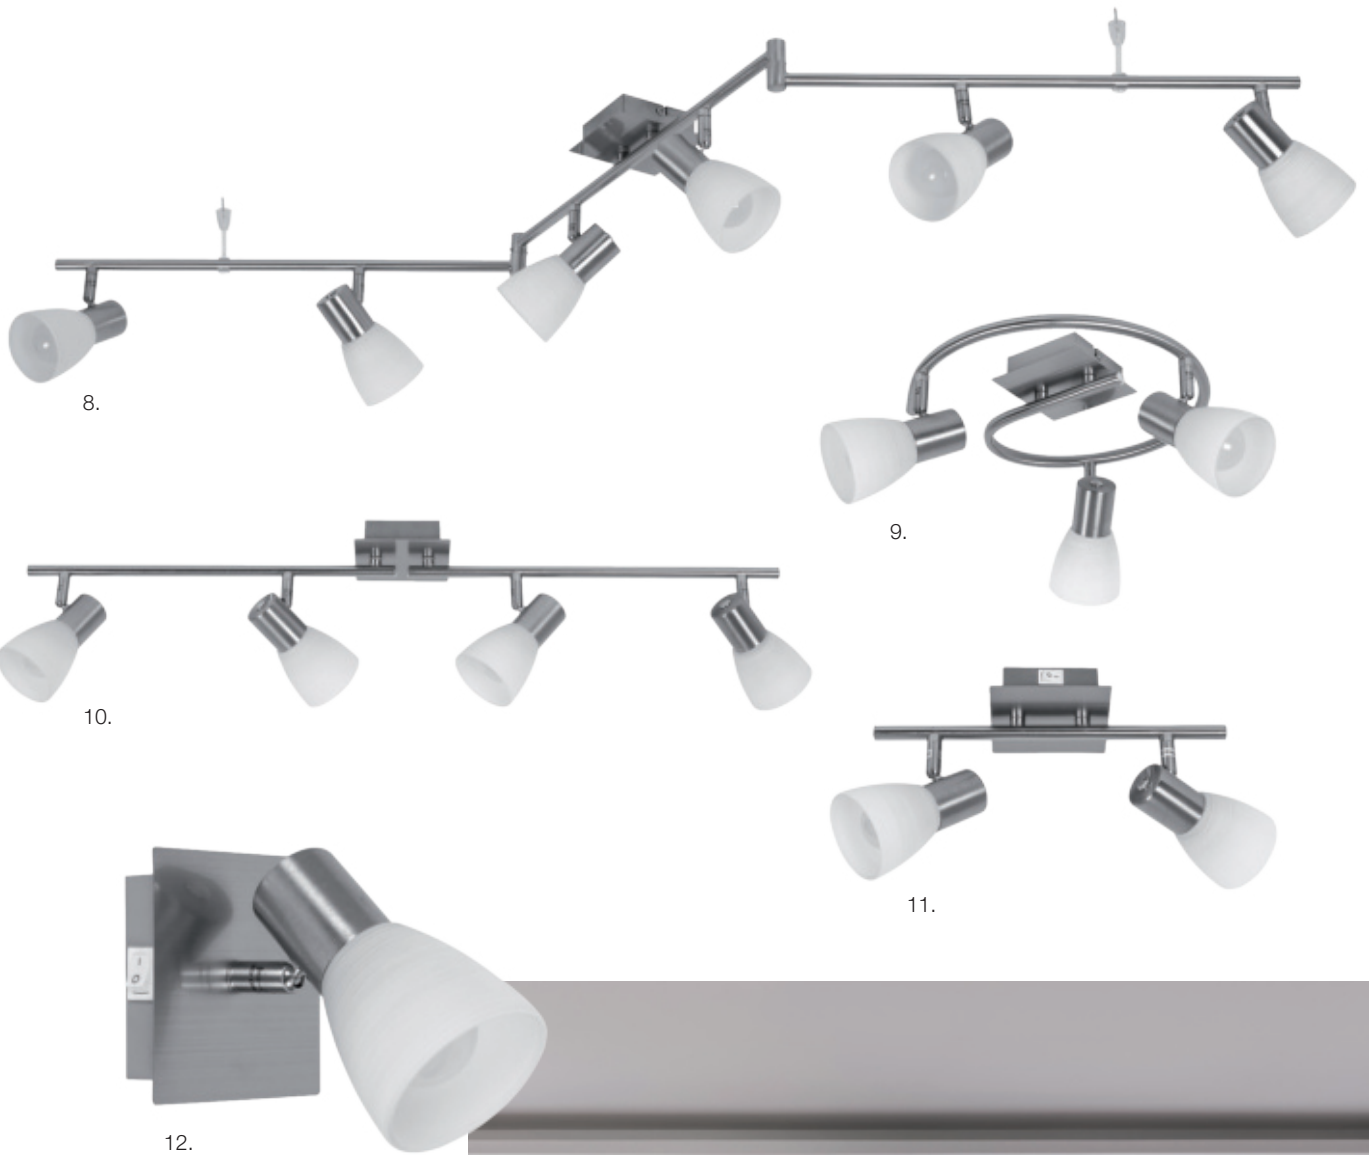

4. **Schiene**, 3-flammig, B 350, Ausl. 190

**526222** 77,00 €\*

---

5. **Schiene**, 2-flammig, B 250, Ausl. 190

**526221** 49,00 €\*

---

6. **Spot**, 1-flammig, H 150, Ausl. 170

**525122** 24,00 €\*

---

7. **Tischleuchte**, 1-flammig, H 350, Ausl. 180, mit Flexarm und Schalter

**510199** 50,00 €\*

---

**Strahlerserie** | Metall Nickel matt, Glas weiß satiniert, für E14/max. 25W geeignet, inkl. E14/4W, 315 lm, 3000K

- |   |                 |
|---|-----------------|
| 8. <b>Schiene</b> , 6-flammig, B 1450, Ausl. 165, Spot-Ø 70               |                 |
| <b>526040</b>   | 133,00 €* <hr/> |
| 9. <b>Rondell</b> , 3-flammig, Ø 460, Ausl. 140, Spot-Ø 70                |                 |
| <b>526038</b>   | 83,00 €* <hr/>  |
| 10. <b>Schiene</b> , 4-flammig, B 800, Ausl. 140, Spot-Ø 70               |                 |
| <b>526039</b>   | 94,00 €* <hr/>  |
| 11. <b>Schiene</b> , 2-flammig, B 300, Ø 70, Ausl. 140                    |                 |
| <b>526037</b>   | 47,00 €* <hr/>  |
| 12. <b>Spot</b> , 1-flammig, H 145, Ausl. 120, Ø 70, mit An-/Aus-Schalter |                 |
| <b>525011</b>   | 24,00 €* <hr/>  |