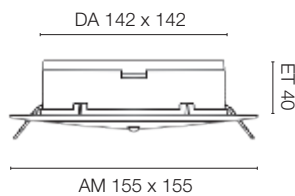

LED 230V IP20

Sicherheits-/Antipanikleuchte | Polycarbonat weiß, LED/120-240V/3W, 300 lm, für Deckeneinbau- oder Deckenaufbaumontage, L 120, B 120, H 52, im Lieferumfang 2 Linsenarten: Flurgerichtet/asymmetrisch und flächenstrahlend/symmetrisch, ausschließlich Bereitschaftslicht, Versorgungszeit 3 Stunden + 1 Stunde, Lebensdauer bis 50.000 Stunden

Notlicht	Autotest	Montage	Art.-Nr.	UVP*
3 Std.	✓	Ein-/Aufbau	509012	149,00 €