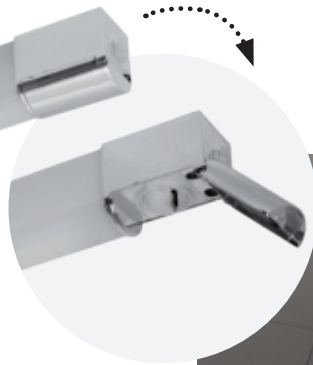

**502007** 77,00 €\*

5. mit Steckdose, Klappdeckel, max. 2000W, L 682

**502008** 84,00 €\*

mit Steckdose und Klappdeckel

**Spiegelleuchten** | IP40, Kunststoff weiß, Glas opal, E14/40W, mit Flächenschalter