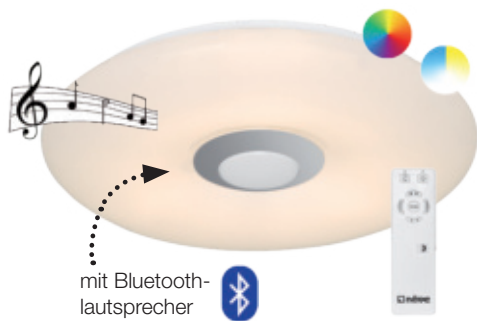

Deckenleuchte NASHVILLE | IP44, Metallunterteil weiß, Abdeckung Kunststoff opal, LEDs/230V, RGB + 2700-6000K einstellbar, dimmbar, mit Nachtlichtfunktion, mit Fernbedienung (inkl. 2 Micro-Batterien), mit Bluetoothlautsprecher

Leistung	Lichtstärke	Farbtemperatur	Abmessungen	Art.-Nr.	UVP*
12W	1.020 lm	RGB + 2700-6000K	Ø 400, Ausl. 60	512286	148,00 €