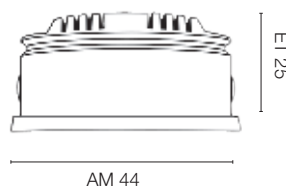

Systemeinbauleuchten | IP 44 (raumseitig), Aluminium, COB-LED, Konstantstrom, Flood 40°, Zuleitung 1 m mit Molexbuchse, auch zur Montage in Halogeneinbauleuchten geeignet, inkl. Einbauklammern, dimmbar mit entsprechendem Netzteil

Milliampere	Leistung	Lichtstrom	Farbtemperatur	Farbe	Abmessungen	Art.-Nr.	UVP*
350mA	3,3W	300 lm	2700K	Aluminium gebürstet	AM 50, ET 25, DA 45	527182	49,00 €
350mA	3,3W	300 lm	3000K	Aluminium gebürstet	AM 50, ET 25, DA 45	527183	49,00 €
350mA	3,3W	320 lm	4000K	Aluminium gebürstet	AM 50, ET 25, DA 45	527184	49,00 €
700mA	2,3W	180 lm	3000K	Aluminium gebürstet	AM 50, ET 25, DA 45	527835	37,00 €
700mA	2,3W	210 lm	6000K	Aluminium gebürstet	AM 50, ET 25, DA 45	527836	37,00 €

Systemeinbauleuchten für Einbauhalterung | Aluminium, COB-LED, Konstantstrom, Flood 40°, Zuleitung 45 cm mit Molexbuchse, Einbauhalterung notwendig, dimmbar mit entsprechendem Netzteil

Milliampere	Leistung	Lichtstrom	Farbtemperatur	Farbe	Abmessungen	Art.-Nr.	UVP*
350mA	3,3W	300 lm	2700K	Aluminium gebürstet	AM 44, ET 25	527179	49,00 €
350mA	3,3W	300 lm	3000K	Aluminium gebürstet	AM 44, ET 25	527180	49,00 €
350mA	3,3W	320 lm	4000K	Aluminium gebürstet	AM 44, ET 25	527181	49,00 €
700mA	2,3W	150 lm	3000K	Aluminium gebürstet	AM 44, ET 25	527830	36,00 €
700mA	2,3W	210 lm	6000K	Aluminium gebürstet	AM 44, ET 25	527831	36,00 €

Anbaustrahler | Aluminium, COB-LED, Konstantstrom, Flood 40°, Zuleitung 1 m mit Molexbuchse, schwenkbar, passt ohne Wandhalter auch in Halogeneinbauleuchten für GU4 Leuchtmittel, dimmbar mit entsprechendem Netzteil