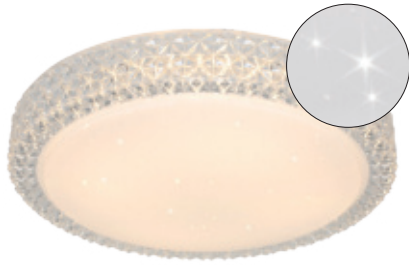

getrennt schaltbar über Wandschalter

**Deckenleuchten PEGASUS** | Metallunterteil weiß, Kunststoffabdeckung weiß, mit transparentem Rand in Kristalloptik, mit Sternenhimmelleffekt, LEDs/230V

Leistung	Lichtstärke	Farbtemperatur	Abmessungen	Art.-Nr.	UVP*
12W	1.100 lm	3000K	Ø 280, Ausl. 86	512282	37,00 €
24W	1.920 lm	3000K	Ø 400, Ausl. 105	512283	73,00 €