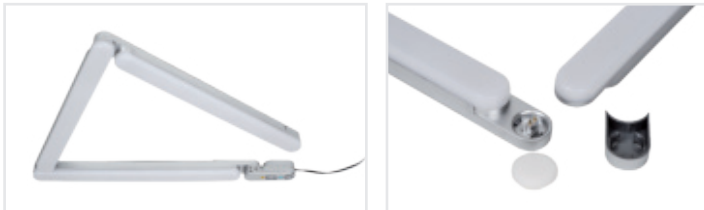

Wand- und Unterbauleuchten-System | flexibel, Kunststoff silber, opale Abdeckung, 230V/24V Steckernetzteil mit 50 cm Zuleitung zum 1. Leuchten-Modul mit Schalter Ein/Aus, Dimmen und Farbwechsel 3000K/6500K, Verbindungskupplung um 240° schwenkbar (max. 7 Leuchten-Module anreihbar, gemeinsam schaltbar), LED-Leuchten-Modul 24V/3,4W, 250 lm, L 324, B 24, H 23, Lebensdauer 25.000 Stunden

Ausführung	Art.-Nr.	UVP*
Starter-Set, 2 Leuchten-Module mit Netzteil und Schaltermodul	564181	66,00 €
Erweiterungs-Leuchten-Modul	564182	21,00 €

LED | **BRILONER**

Möbelunterbauleuchten | 3er-Set Küchenleuchten, Kunststoff Chrom, Abdeckung opal matt, Zuleitung mit Schalter L 2 m, Abstand zwischen den Leuchten 2,5 m, Plug & Play

Leistung	Lichtstrom	Farbtemperatur	Abmessungen	Art.-Nr.	UVP*
je 1,8W	je 170 lm	3000K	Ø 60, Ausl. 10	550006	50,00 €