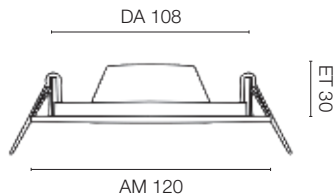

LED 230V IP44

BRILONER

Einbauleuchte FLAT IN | Kunststoff schwarz matt, opale Abdeckscheibe, Direktanschluss

Leistung	Lichtstrom	Farbtemperatur	Farbe	Abmessungen	Art.-Nr.	UVP*
7W	600 lm	4000K	■ schwarz	AM Ø 120, DA 108, ET 30	527524	39,00 €

LED 230V IP20

Einbauleuchten CORE | Kunststoff, 2 Leuchtbereiche (Außenring/Fläche) über Wandschalter schaltbar, Lebensdauer 20.000 Std.

Leistung	Lichtstrom	Farbtemp.	Farbe	Abmessungen	Art.-Nr.	UVP*
5W	450 lm	3000K	□ weiß	AM 82, DA 68, ET 50	527627	19,00 €
5W	450 lm	3000K	■ schwarz	AM 82, DA 68, ET 50	527628	19,00 €
5W	450 lm	3000K	▨ Chrom	AM 82, DA 68, ET 50	527596	20,00 €

LED 230V IP20

Einbauleuchten AURA | Kunststoff, 2 Leuchtbereiche (Außenring/Fläche) über Wandschalter schaltbar, mit zusätzlichem, seitlichen Lichtaustritt, Lebensdauer 20.000 Std.

Leistung	Lichtstrom	Farbtemp.	Farbe	Abmessungen	Art.-Nr.	UVP*
5W	450 lm	3000K	□ weiß	AM 82, DA 68, ET 50	527630	19,00 €
5W	450 lm	3000K	■ schwarz	AM 82, DA 68, ET 50	527635	19,00 €
5W	450 lm	3000K	▨ Chrom	AM 82, DA 68, ET 50	527629	20,00 €