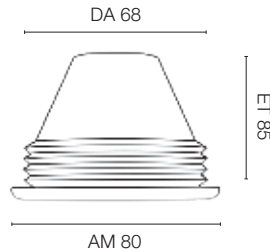

IP20

inter BXR
ELEKTROZUBEHÖR

Einbauleuchten | Silikon, UV-, ozon- und seeklimabeständig, GU10/230V/35W, für Hochvolt-LED- und Halogenlampen, nicht für Cool-Beam Lampen geeignet, mit isoliertem Montagegehäuse, mit Zugentlastung

Dekoring | Edelstahl matt gebürstet

Farbe	Ausführung	Art.-Nr.	UVP*
☐ weiß	rund, AM-Ø 80	527222	30,00 €
☐ transparent	rund, AM-Ø 80	527223	30,00 €
☒ anthrazitgrau	rund, AM-Ø 80	527027	34,00 €

Farbe	Ausführung	Art.-Nr.	UVP*
☒ Edelstahl	rund, AM-Ø 80	527827	18,00 €