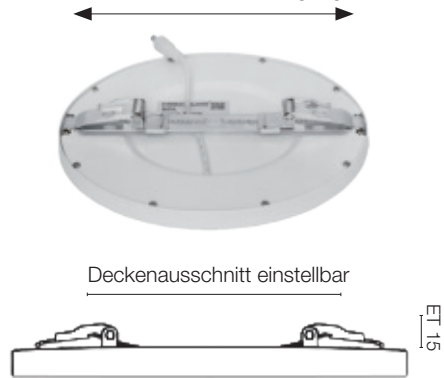

verstellbare Federbefestigung

FRISCH-Licht®

Sanierungs-Downlights | Einbau-Downlights, Aluminium weiß, PMMA-Diffusor, inkl. separatem Netzteil L 115, H 30, B 40, Abstrahlwinkel 110°, Lebensdauer 50.000 Stunden, Montage in Deckenausschnitten von Ø 60 bis Ø 195/260 durch verstellbare Federbefestigung, mit 3 wählbaren Leistungen

Leistung	Lichtstrom	Farbtemp.	Einbaumaße	Art.-Nr.	UVP*
10/13/18W	800/1.100/1.500 lm	3000K	AM Ø-205, DA 60-195, Ausl. 13, ET 15	527300	124,00 €
10/13/18W	800/1.100/1.500 lm	4000K	AM Ø-205, DA 60-195, Ausl. 13, ET 15	527301	124,00 €
13/18/24W	1.200/1.600/2.100 lm	3000K	AM Ø-280, DA 60-260, Ausl. 13, ET 15	527470	162,00 €
13/18/24W	1.200/1.600/2.100 lm	4000K	AM Ø-280, DA 60-260, Ausl. 13, ET 15	527302	162,00 €

Leistung	Lichtstrom	Farbtemp.	Einbaumaße	Art.-Nr.	UVP*
10/13/18W	800/1.100/1.500 lm	3000K	AM 205 x 205, DA 60-195, Ausl. 13, ET 15	527303	125,00 €
10/13/18W	800/1.100/1.500 lm	4000K	AM 205 x 205, DA 60-195, Ausl. 13, ET 15	527304	125,00 €

60-195/260

60 x 60
195 x 195