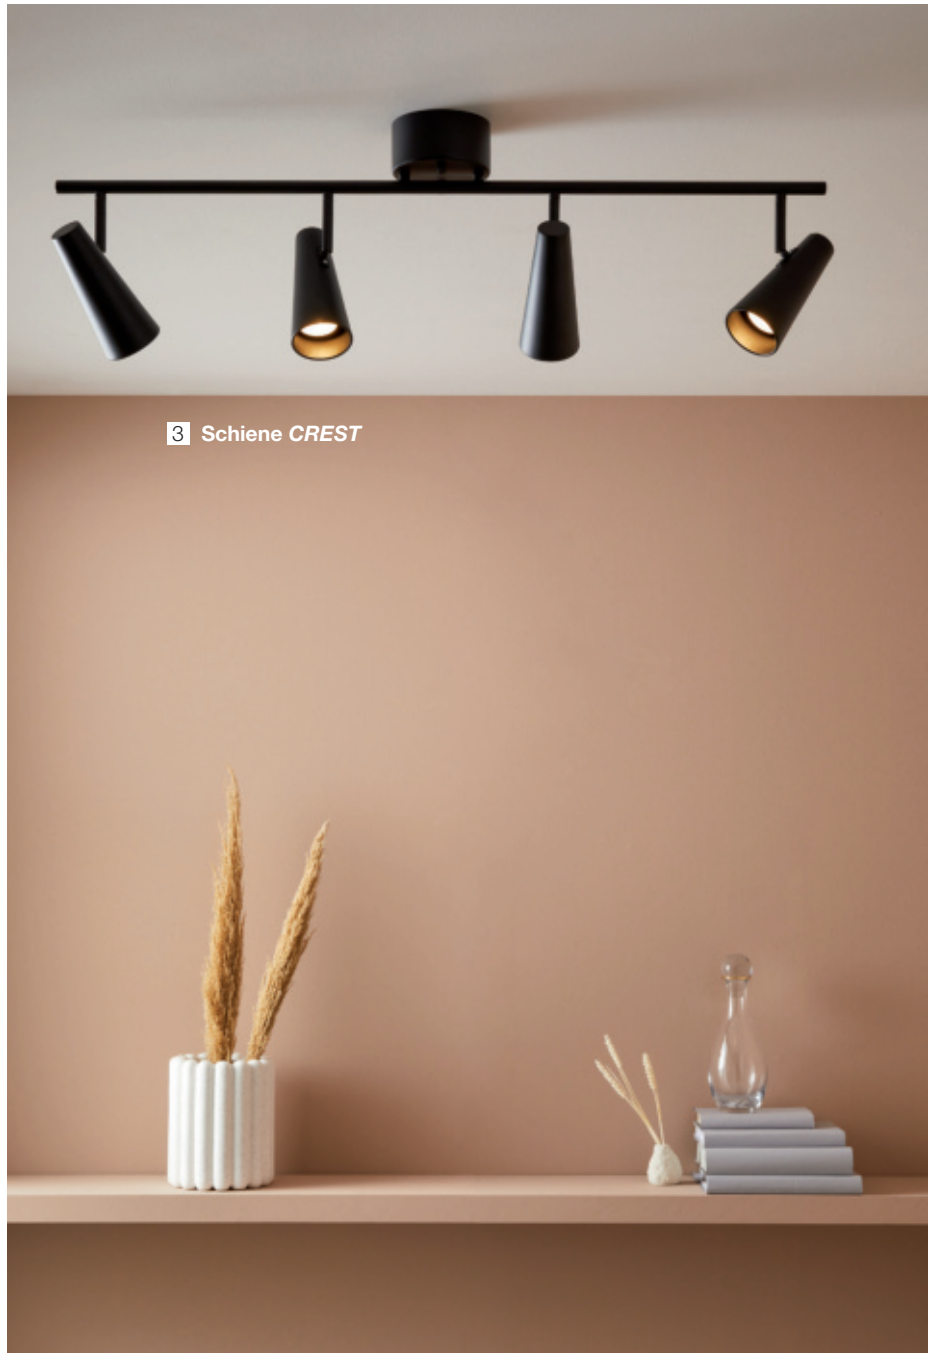

2.

4.

**Leuchtserie CREST** | Aluminium schwarz, GU10/7W, Spot dreh- und schwenkbar

- |   |                 |
|---|-----------------|
| 1. <b>Rondell</b> , 3-flammig, Ø 360, Ausl. 200   |                 |
| <b>525022</b>   | 186,00 €* <hr/> |
| 2. <b>Spot</b> , 1-flammig, B 200, H 170, T 120, 2 m Zuleitung und Stecker, mit Kippschalter  |                 |
| <b>525021</b>   | 74,00 €* <hr/>  |
| 3. <b>Schiene</b> , 4-flammig, B 935, Ausl. 240   |                 |
| <b>525023</b>   | 263,00 €* <hr/> |
| 4. <b>Standleuchte</b> , 1-flammig, B 360, H 1450, T 230, mit An-/Aus-Schalter an der Leuchte |                 |
| <b>525024</b>   | 173,00 €* <hr/> |