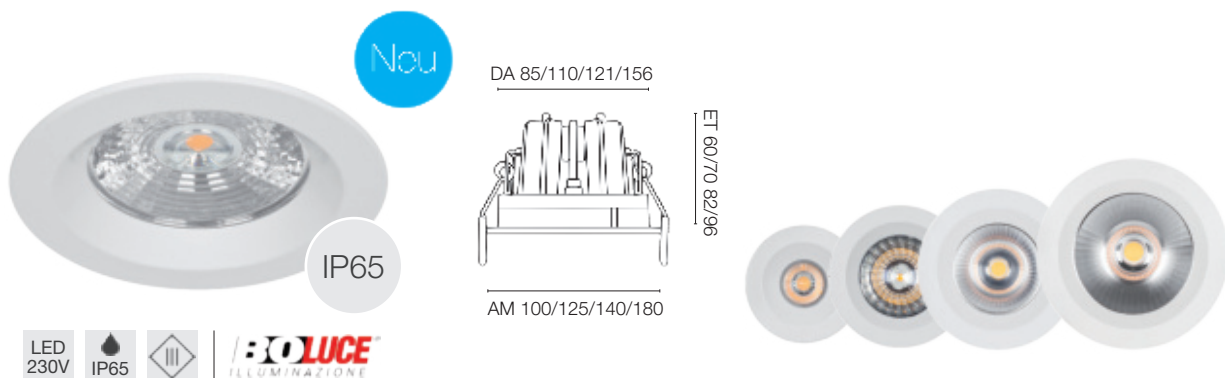

LED 230V IP65

Einbauleuchten | IP65, Aluminium Druckguss, transparentes Sicherheitsglas, Edelstahlschrauben, Lackierung UV- und korrosionsbeständig, daher geeignet für Seeklima oder Schwimmbad, mit Aluminiumreflektor, anschlussfertig, inkl. Treiber

Leistung	Lichtstrom	Farbtemperatur	Farbe	Abstrahlwinkel	Abmessungen	Art.-Nr.	UVP*
9W	1.400 lm	3000K	☐ weiß	38°	AM 100, ET 60, DA 85	527416	185,00 €
11W	1.820 lm	3000K	☐ weiß	38°	AM 125, ET 70, DA 110	527417	206,00 €
18W	2.420 lm	3000K	☐ weiß	50°	AM 140, ET 82, DA 121	526066	237,00 €
24W	3.490 lm	3000K	☐ weiß	70°	AM 180, ET 96, DA 156	526074	261,00 €