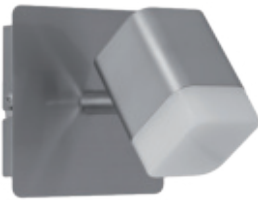

10.

Serie ROUBAIX | Metall Nickel matt, Acryl weiß, LED/230V/4W, 400 lm, 3000K, Spot dreh- und schwenkbar

7. **Schiene**, 4-flammig, B 435, H 175, Ausl. 150
526027 101,00 €*

8. **Schiene**, 2-flammig, B 360, H 170, Ausl. 110
526025 53,00 €*

9. **Schiene**, 3-flammig, B 510, H 170, Ausl. 110
526026 75,00 €*

10. **Spot**, 1-flammig, B 120, H 140, Ausl. 120
525007 27,00 €*