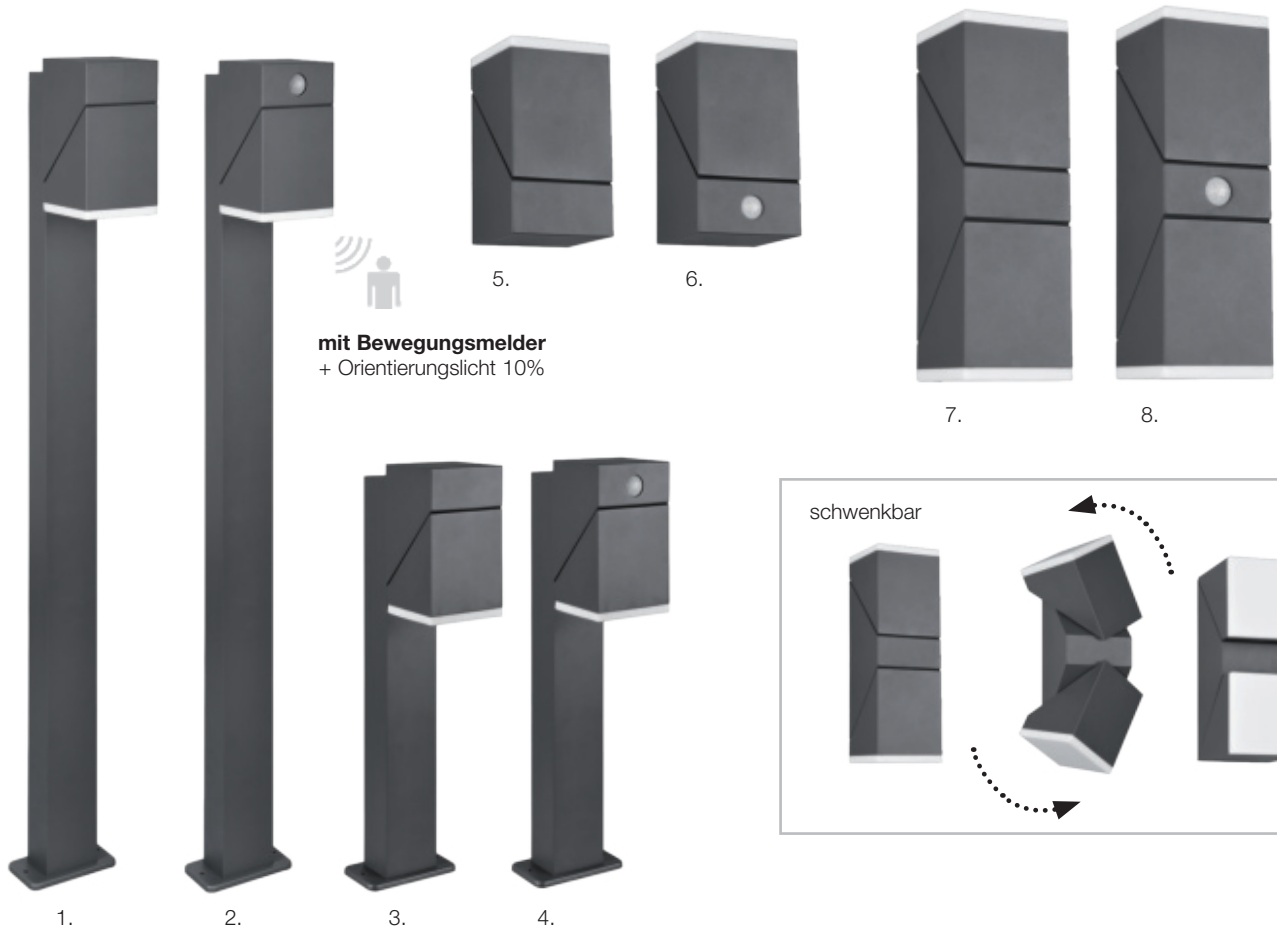

H 340 **538054** 175,00 €\*  
H 500 **538055** 199,00 €\*

Außenleuchten

\*unverbindliche Preisempfehlung inkl. MwSt.

**Serie AVON** | Aluminium Druckguss anthrazit, schwenkbar, Lebensdauer 25.000 Stunden