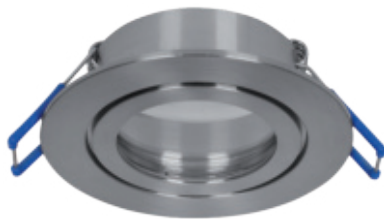

Einbauringe | Metall, einfache Wechseltechnik ohne Sprengring, mit Feder-Leuchtmittelhalterung, schwenkbar, Lieferung ohne Fassung und Leuchtmittel, geeignet für Lampen MR16/GU5,3, PAR16/GU10

Farbe	Art.-Nr.	UVP*
weiß	527776	8,00 €
Eisen gebürstet	527779	11,00 €
Chrom	527778	11,00 €
Edelstahl	527784	15,00 €

Einbauringe, V4A | IP20, Massiv Edelstahl, extrem korrosionsbeständig, Lieferung ohne Fassung und Leuchtmittel, Leuchtmittelhalterung ohne Sprengring mit Clipverschluss, schwenkbar, geeignet für Lampen MR16/GU5,3, PAR16/GU10

Ausführung	Art.-Nr.	UVP*
rund	527000	50,00 €
eckig	527001	59,00 €

Einbauringe, V4A | IP44 (raumseitig), Massiv Edelstahl, extrem korrosionsbeständig, mit Scheibe, Lieferung ohne Fassung und Leuchtmittel, Leuchtmittelhalterung ohne Sprengring mit Clipverschluss, starr, geeignet für Lampen MR16/GU5,3, PAR16/GU10

Ausführung	Art.-Nr.	UVP*
rund	527141	68,00 €
eckig	527142	76,00 €