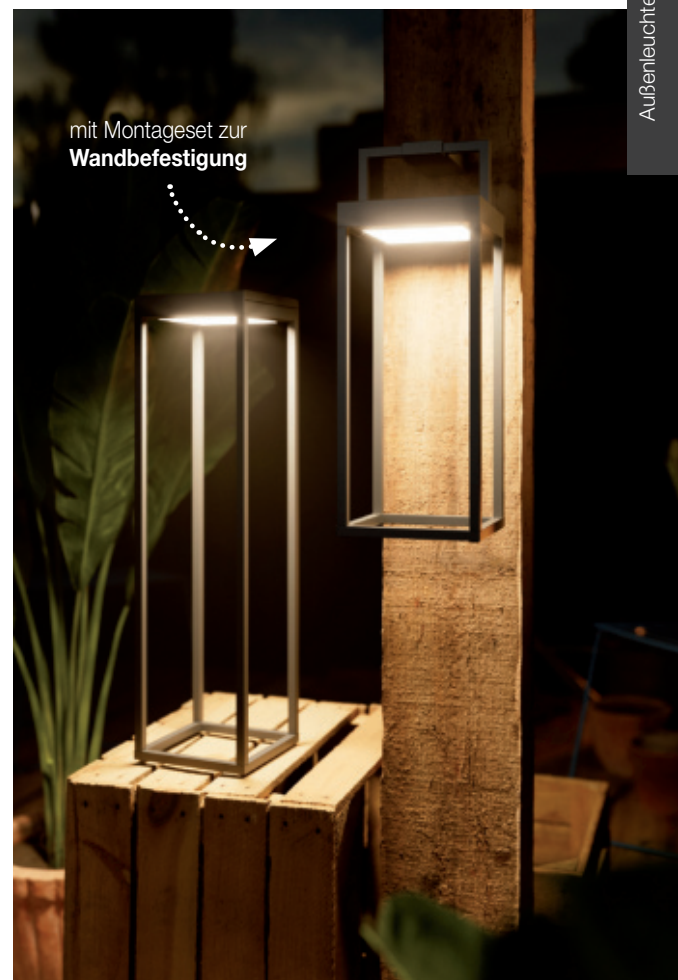

Außenleuchten