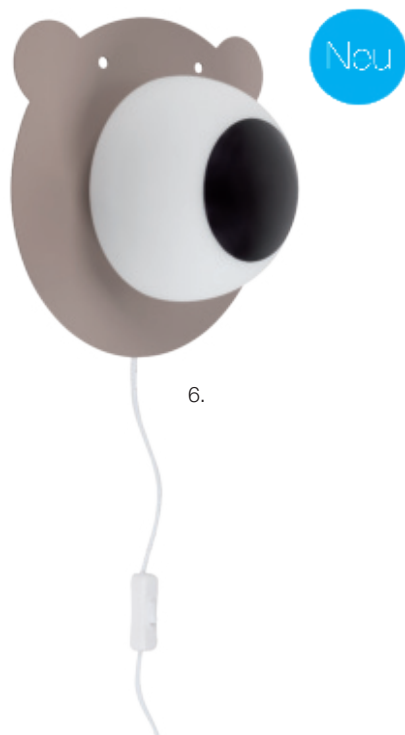

## nordlux<sup>®</sup>

6. **Kinderzimmerleuchte BRUNA BEAR**  
Metall braun, Glas weiß mundgeblasen, E14/25W, mit Zuleitung 1,5 m und Schalter, H 250, B 250, L 250

**518322** 84,00 €\*

6.

7.

8.

9.

10.