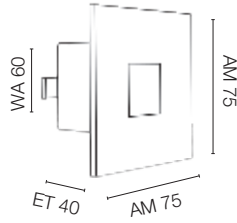

IP44 LED 230V

SPOT LIGHT

Wand- und Treppeneinbauleuchte FORTUNE
Spiegelglas mit satiniertem Lichtaustritt, LEDs/230V/
1,2W, 20 lm, 3000K, zum Einbau in UP-Gerätedosen Ø 60

Farbe	Art.-Nr.	UVP*
■ Spiegelglas	527248	71,00 €