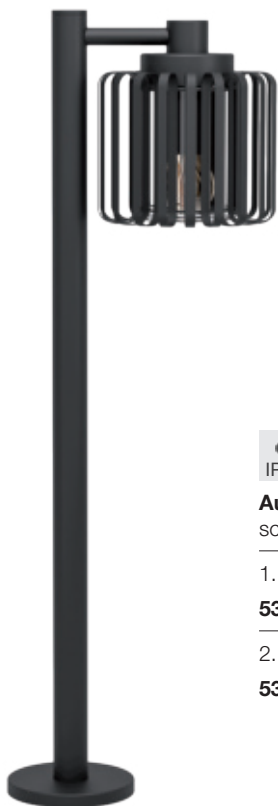

1.

IP65

Außenleuchtenserie SELINUS | Metall schwarz, klares Glas, 1 x E27/40W

1. **Pollerleuchte**, H 845, Ausl. 290, Ø 190

537146 174,00 €*

2. **Wandleuchte**, H 220, Ausl. 220, Ø 190

532042 121,00 €*