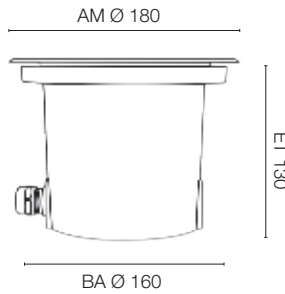

Fassung	Kabeleinführung	Ausführung	Abmessungen	Art.-Nr.	UVP*
1 x GU10/10W	2	rund	AM 109 , BA 80, ET 145	527006	53,00 €
1 x GU10/10W	2	eckig	AM 110 x 110 , BA 80, ET 145	527015	54,00 €

LED 230V IP67

albert