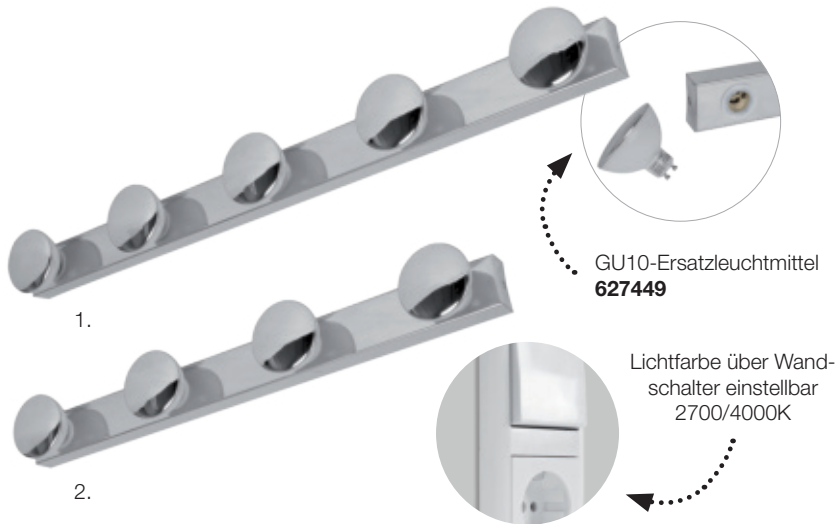

Badleuchten

Spiegelleuchten | IP44, Hollywoodleuchte, Metall Chrom, inkl. GU10/230V/5W, 400 lm, 2700/4000K, verspiegelte Reflektorlampen, Lichtfarben über Wandschalter einstellbar
Ersatzleuchtmittel 627449

1. B 705, T 70, Ausl. 73, 5-flammig
510289 199,00 €*

---

2. B 550, T 70, Ausl. 73, 4-flammig
518288 169,00 €*