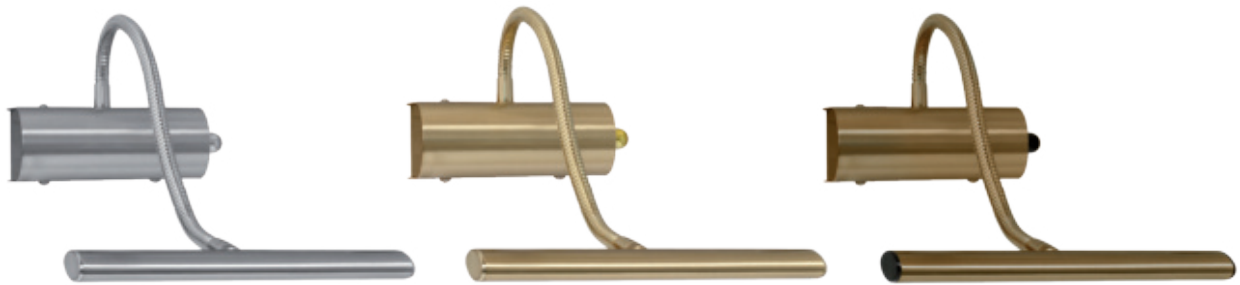

1.

1. **Bilderleuchten CURTIS** | Metall, LEDs/4W, 380 lm, 3000K, B 180, Ausl. max. 350, mit Flexarm, Schalter und Dimmer

Nickel matt		518216	88,00 €* 88,00 €
messing matt		518218	95,00 €* 95,00 €
Altmessing		518217	88,00 €* 88,00 €