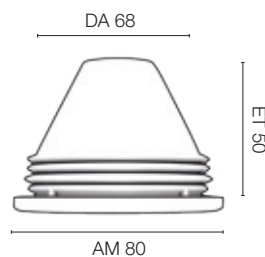

F III

inter BXR
ELEKTROZUBEHÖR

Einbauleuchten | Silikon, GX5,3/12V/max. 35W, UV-, ozon- und seeklimabeständig

Dekoring | Edelstahl matt gebürstet

Farbe	Ausführung	Art.-Nr.	UVP*
☐ weiß	rund, AM-Ø 80	527761	24,00 €
☐ transparent	rund, AM-Ø 80	527730	24,00 €

Farbe	Ausführung	Art.-Nr.	UVP*
☒ Edelstahl	rund, AM-Ø 80	527827	18,00 €