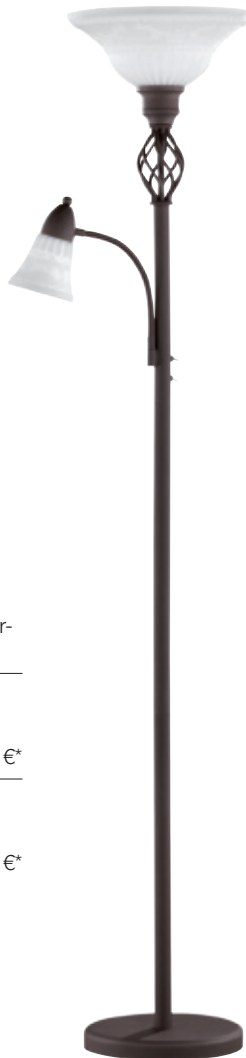

**518026** 99,00 €\*

---

5. **Pendelleuchte** mit Gegenpendel, Ø 410,  
H 160, Pendel-L max. 1500

**559069** 236,00 €\*

---

4.

5.

6.