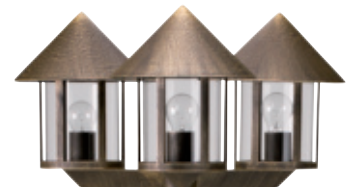

albert

Außenleuchtenserie | Aluminiumguss
braun-messing, Acrylglas klar, E27/75W

1. **Wandleuchte**, H 375, B 260, Ausl. 270,
1-flammig

532799 307,00 €*

---

2. **Wandleuchte** mit Bewegungsmelder,
H 440, B 260, Ausl. 270, 1-flammig, Erfas-
sungswinkel 360°, Reichweite bis 12 m, Zeit
und Helligkeit einstellbar

533767 423,00 €*

---

3. **Sockelleuchte**, H 480, Ø 260,
1-flammig

537790 373,00 €*

---

4. **Pollerleuchte**, H 1250, Ø 260,
1-flammig

537791 590,00 €*

---

5. **Standleuchte**, H 2200, Ø 625,
3-flammig

537793 1343,00 €*