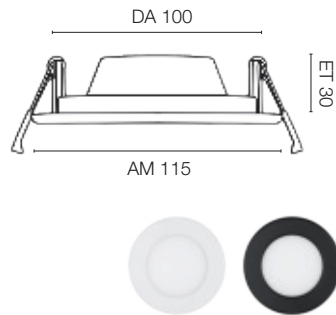

LED 230V IP44 **BRILONER**

Einbauleuchte THIN | Kunststoff schwarz matt, opale Abdeckscheibe, Direktanschluss

Leistung	Lichtstrom	Farbtemperatur	Farbe	Abmessungen	Art.-Nr.	UVP*
6W	450 lm	3000K	■ schwarz	AM Ø 115, DA 100, ET 30	527523	19,00 €

LED 230V IP44 **BRILONER**

Einbauleuchten 3er-Sets THIN | Kunststoff, ultraflach, Lebensdauer 25.000 Stunden

Leistung	Lichtstrom	Farbtemperatur	Ausführung	Farbe	Abmessungen	Art.-Nr.	UVP*
6W	650 lm	3000K	nicht dimmbar	□ weiß	AM 115, DA 100, ET 30	526056	44,00 €
6W	650 lm	3000K	nicht dimmbar	■ schwarz-matt	AM 115, DA 100, ET 30	526057	44,00 €

LED 230V IP44 **BRILONER**

Einbauleuchten 3er-Set | Kunststoff, sehr flach, starr, Lebensdauer bis 25.000 Stunden

Leistung	Lichtstrom	Farbtemperatur	Ausführung	Farbe	Abmessungen	Art.-Nr.	UVP*
4,9W	480 lm	3000K	nicht dimmbar	□ weiß	AM 90, DA 68, ET 30	526052	44,00 €
4,9W	480 lm	3000K	nicht dimmbar	■ schwarz-matt	AM 90, DA 68, ET 30	526053	44,00 €
4,9W	480 lm	3000K	dimmbar	□ weiß	AM 90, DA 68, ET 30	526058	58,00 €
4,9W	480 lm	3000K	dimmbar	■ schwarz-matt	AM 90, DA 68, ET 30	526059	58,00 €