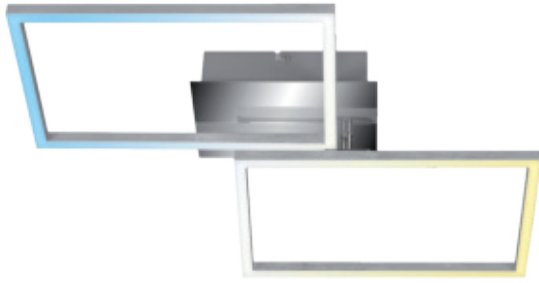

LED-Deckenleuchte | Metall alufarben, opale Abdeckung