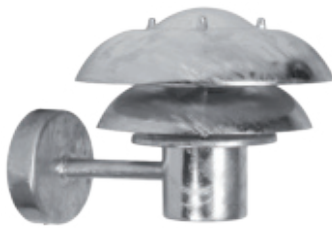

Außenwandleuchten

4.

IP44 | **LANDA**
illuminazione

1. **Außenwandleuchte TOSCANA** | Aludruckguss, Kupfer melliert, Glas opal satiniert, Unterteil weiß, 1 x E27/75W, Ausl. 400, Schirm H 300, Ø 320, Befestigung H 210

532881

174,00 €*

IP54 | **nordlux**

2. **Außenwandleuchte NIBE** | Metall verzinkt, Glas klar, 1 x E27/60W, H 240, Ø 275, Ausl. 340, 15 Jahre Garantie gegen Durchrostung

532856

89,00 €*

IP44 | **LANDA**
illuminazione

3. **Außenwandleuchten** | Aludruckguss, klares Polycarbonatglas, 1 x E27/100W, H 500, Ausl. 410

weiß

☐ 532330

139,00 €*

schwarz

☒ 532331

139,00 €*

IP54 | **nordlux**

4. **Außenwandleuchten KURNOS 20** | Stahl verzinkt, mit 15 Jahren Anti-Rostgarantie, 1 x E14/12W, Ø 200, H 182, Ausl. 256, zur Durchverdrahtung geeignet

galvanisiert

☒ 532039

97,00 €*

schwarz

☒ 532040

97,00 €*