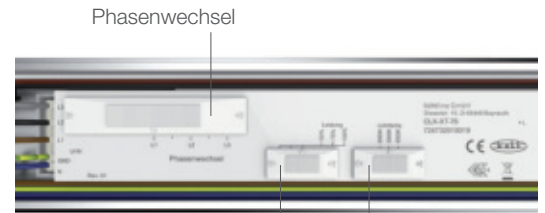

Phasenwechsel

Lichtintensität 50/75/100%

Lichtfarbe einstellbar