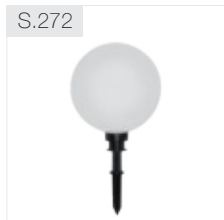

Terrassen-/Gartenbeleuchtung