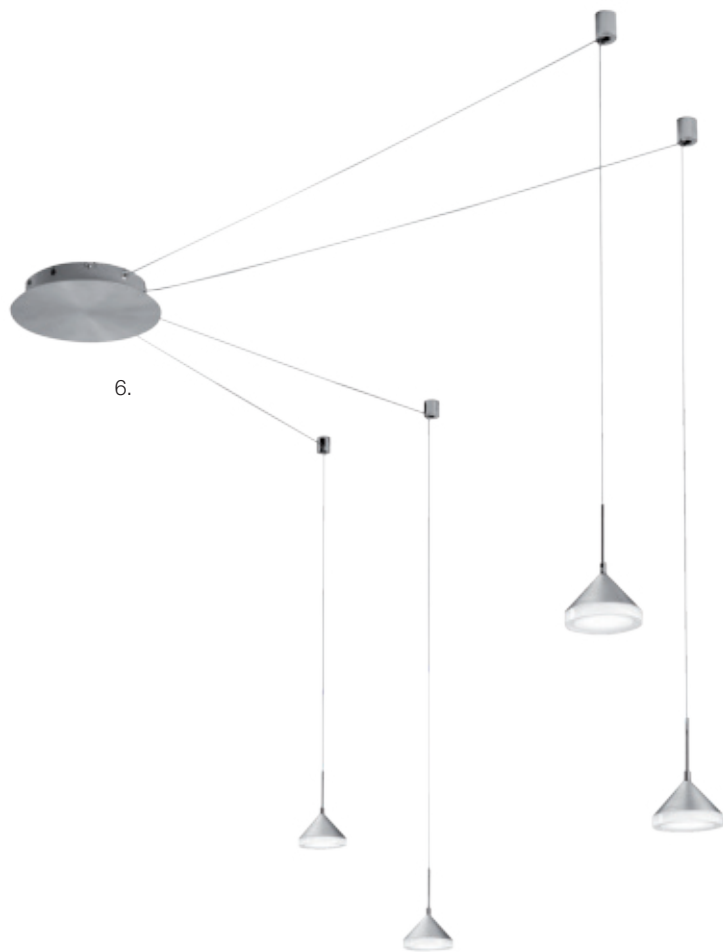

1.

2.

3.

dimmbar über Wand-  
schalter (Switch-Dimmer)

4.

5.

**Pendelleuchten FRANKLIN** | Aluminium Nickel matt, LED/9W, 1050 lm, 3000K, Pendel-L 1500, höhenverstellbar, mit Switch-Dimmer

1. 1-flammig, Ø 140	
<b>559230</b>	166,00 €*
2. 2-flammig, B 550	
<b>559231</b>	273,00 €*
3. 3-flammig, B 850	
<b>559232</b>	363,00 €*

**Pendelleuchten SILVARES** | Metallbal-dachin grau, Fassung Beton grau, transparentes Kabel, E27/60W, Fassungs-H 100, -Ø 60

4. 1-flammig, Ø 110, Pendel-L 900	
<b>559012</b>	34,00 €*
5. 3-flammig, Ø 200, Pendel-L bis1300	
<b>559011</b>	85,00 €*

**Pendelleuchten ISABELLA** | Metall/  
Kunststoff, Aluminium satiniert, Abdeckung  
Glas klar/satiniert, inkl. Montagezubehör,  
flexible Verwendung durch Umlenkrollen,  
LEDs/230V, Zuleitungs-L je 3,5 m, Länge  
individuell verstellbar, Spot-Ø 100, H 160,  
Baldachin mit mehreren Steckvorrichtungen