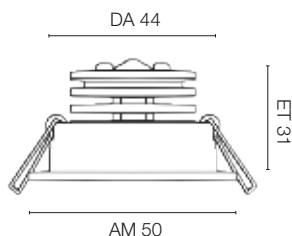

LED-Einbauleuchten SLC MiniOne | Aluminium, Anschluss über 3-poligen SMT-Verbinder, je nach Netzteil 1-6 Leuchten anschließbar, Ra>90, Abstrahlwinkel 100°, dimmbar mit Phasenabschrittdimmer, Konstantstrom 700mA, schwenkbar 40°, Lebensdauer 50.000 Stunden

Leistung	Lichtstrom	Farbtemp.	Farbe	Abmessungen	Art.-Nr.	UVP*
3W	165 lm	2700K	☐ weiß	AM 50, ET 31, DA 44	527475	56,00 €
3W	165 lm	3000K	☐ weiß	AM 50, ET 31, DA 44	527471	56,00 €
3W	165 lm	2700K	■ schwarz	AM 50, ET 31, DA 44	527476	56,00 €
3W	165 lm	3000K	■ schwarz	AM 50, ET 31, DA 44	527472	56,00 €

Zubehör

LED-Netzteile für Einbauleuchten SLC MiniOne

Ausführung	Art.-Nr.	UVP*
1-2 Leuchten, 3-6V, 700mA	530058	56,00 €
3-6 Leuchten, 9-18V, 700mA	530057	56,00 €

Aufbaugehäuse für Einbauleuchten SLC MiniOne (nicht passend für die schwenkbare 50 mm-Variante!)

Farbe	Art.-Nr.	UVP*
☐ weiß	529002	13,00 €
■ schwarz	529003	13,00 €