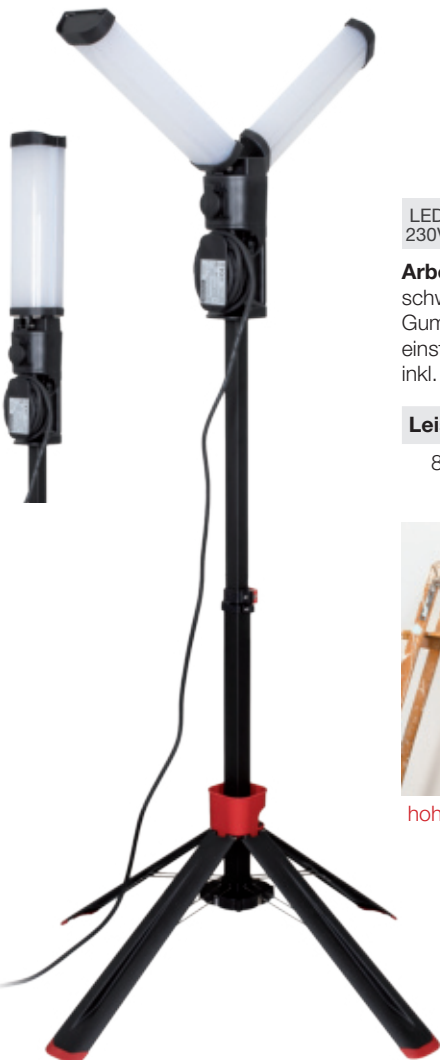

Arbeitsleuchte mit Stativ HELFA DUO | Kunststoffgehäuse mit Diffusor, rot/schwarz, klappbarer Metall-Bodenständer, hohe Farbwiedergabe Ra >97, 5 m Gummizuleitung, LED/230V, Leuchtkopf-2 x 150° Abstrahlwinkel, getrennt um 360° einstell- und schaltbar (2 x 40W), 1 x 230V-Steckdose für Elektrogeräte, inkl. Schutztasche, Gewicht 5,7 kg, Lebensdauer bis 30.000 Stunden

Leistung	Lichtstrom	Farbtemperatur	Abmessungen	Art.-Nr.	UVP*
80W	9.000 lm	5000K	H 1990, Stativ-Fuß-Ø 930	539074	449,00 €