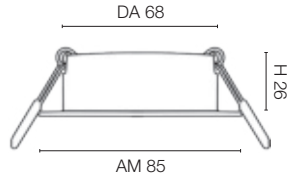

IP44

MEGATRON®

Einbauleuchten | Aluminium, klare Abdeckscheibe, Snap-in-Montage, inkl. GU10- und GU5,3-Fassung

Farbe	Art.-Nr.	UVP*
☐ weiß	527483	18,00 €
☒ Eisen gebürstet	527484	20,00 €