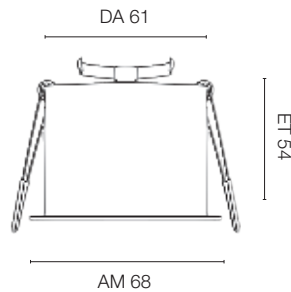

Einbauringe | Aluminium, innen gold, ohne LM oder Fassung, für GU10-/GX5,3-Fassungen/max. 35W

Farbe	Ausführung	Art.-Nr.	UVP*
□ weiß	rund, AM-Ø 68	527326	10,00 €
■ schwarz	rund, AM-Ø 68	527325	10,00 €