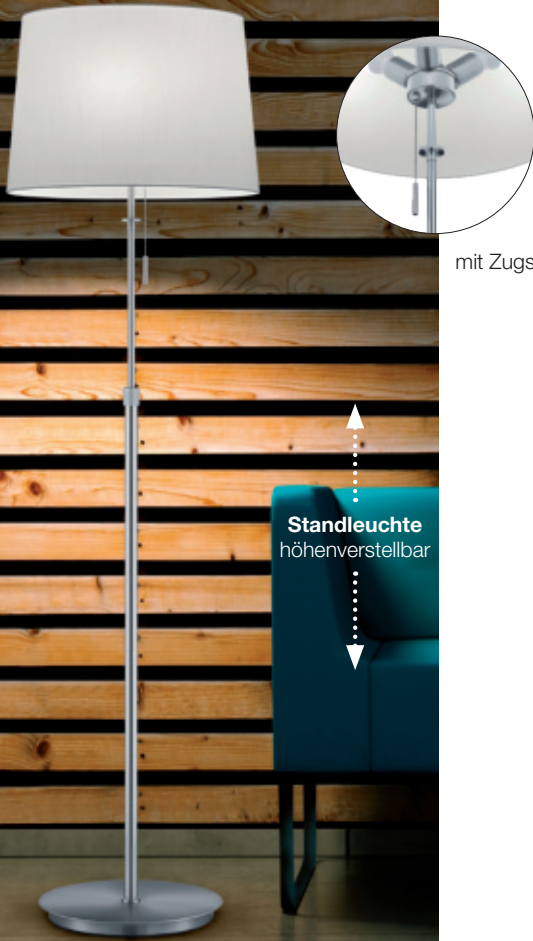

**542318** 83,00 €\*  

---

2 Tischleuchte **DICTE**

3 Tischleuchte **SABIA**

**Serie SABIA** | Metall Nickel matt, Textil-  
schirm weiß, mit Zuleitung und Schalter

3. **Tischleuchte**, 1 x E27/40W, Ø 200,  
H 372

**542348** 91,00 €\*  

---

4. **Tischleuchte**, 1 x E27/60W, Ø 400,  
H 623

**542349** 168,00 €\*  

---

5. **Standleuchte**, 3 x E27/40W, H 1550,  
Ø 457, mit Zugschalter

**510248** 299,00 €\*  

---

4 Tischleuchte **SABIA**

5 Standleuchte **SABIA**

mit Zugschalter

Standleuchte  
höhenverstellbar

7 Standleuchte LYON

6.

**Serie LYON** | Metall Nickel matt, weißer  
Textilschirm, E27/60W, mit Schalter

6. **Wandleuchte**, 1-flammig, H 325,  
Ausl. 690, Schirm-Ø 255

**518069** 177,00 €\*

7. **Standleuchte**, 3-flammig, H 1380-1800,  
Schirm-Ø 463

**511028** 465,00 €\*

8.

**Serie CASSIO** | Metall messing, Textil-  
schirm weiß, mit Kippschalter an der Leuchte

8. **Wandleuchte**, 1 x E27/40W, Ø 230,  
H 279, Ausl. 259