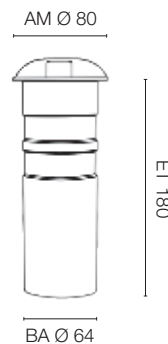

Bodeneinbauleuchten MIRA 65 | eloxiertes Aluminium anthrazit, Diffuser Polycarbonat opal, 230V-Direktanschluss, mit Kunststoffeinbautopf, Ausl. 18

Leistung	Lichtstrom	Farbtemperatur	Kabeleinführung	Abmessungen	Ausführung	Art.-Nr.	UVP*
5W	400 lm	3000K	1	AM 80, ET 180, BA 64	Lichtaustritt 120°, 1-seitig	527029	202,00 €
5W	400 lm	3000K	1	AM 80, ET 180, BA 64	Lichtaustritt 180°, 1-seitig	527467	208,00 €
5W	400 lm	3000K	1	AM 80, ET 180, BA 64	Lichtaustritt 120°, 2-seitig	527030	215,00 €