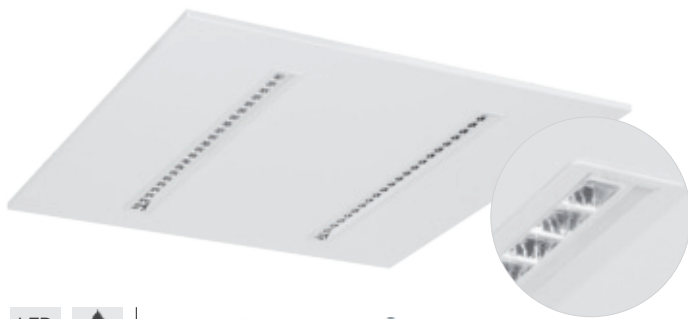

optimierte Reflektortechnik
Blendungswert UGR<16

LED 230V IP20

FRISCH-Licht®

LED-Einlegeleuchte | Modul 625, für T-Profildecken, Rahmen Aluminium weiß, flimmerfrei, Lichtlenkung durch optimierte Reflektortechnik, Abstrahlwinkel 85°, Lebensdauer 50.000 Stunden, **mit 4 über DIP-Schalter wählbaren Leistungen** 800mA/21W-2.900 lm / 900mA/25W-3.300 lm / 950mA/27W-3.500 lm / 1050mA/30W-3.800 lm

Leistung	Lichtstrom	Farbtemperatur	Blendungswert	Abdeckung	Abmessungen	Art.-Nr.	UVP*
21-30W	2.900 - 3.800 lm	4000K	UGR<16	Mikroprismen	L 622, B 622, H 37	571000	146,00 €