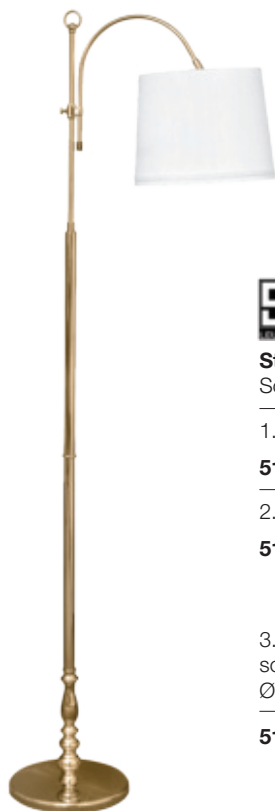

2.

Standleuchten | Metall Messing poliert, Schirm sandfarbenes Seidenimitat, E27/60W

1. H 1520, 2-flammig

511429 544,00 €*

---

2. H bis 1550, 1-flammig

511423 457,00 €*

3. **Standleuchte** | Metall Chrom, Textilschirm weiß, 1 x E27/40W, Schirm-H 250, Ø 350, H 1600, mit Zuleitung und Trittschalter

511124 99,00 €*