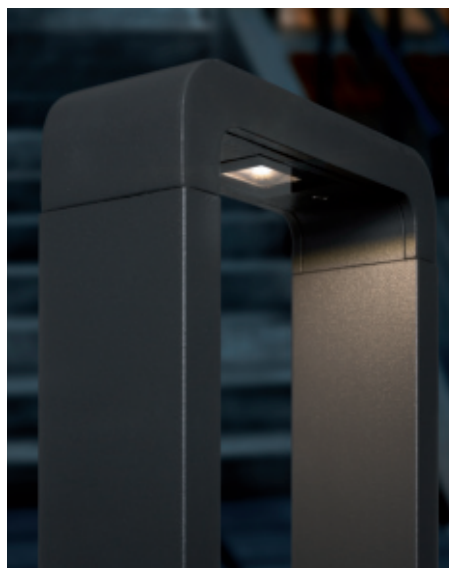

Serie PEARL | Aludruckguss anthrazit, Kunststoff opal matt, LEDs/9W, 900 lm, 3000K, mit Bewegungsmelder, Erfassungswinkel 120°, Reichweite 10 m, Zeit und Helligkeit einstellbar

1. **Pollerleuchte**, H 1000, B 100, T 100
  537107 282,00 €*

  ---
2. **Sockelleuchte**, H 500, B 100, T 100
  537106 249,00 €*

  ---
3. **Wandleuchte**, H 165, B 100, Ausl. 100
  533195 221,00 €*

Serie RENO | Aluguss anthrazit, Abdeckung Glas klar, 1 LED/4,5W, 450 lm, 3000K

4. **Pollerleuchte**, H 1000, B 160, T 55
  537100 272,00 €*

  ---
5. **Sockelleuchte**, H 500, B 160, T 55
  537099 233,00 €*

  ---
6. **Wandleuchte**, B 120, H 45, Ausl. 145
  533157 148,00 €*