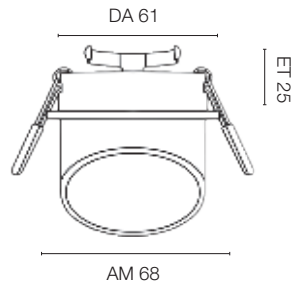

Einbauring | Aluminium, innen gold, ohne LM oder Fassung, für GU10-/GX5,3-Fassungen/max. 35W

Farbe	Ausführung	Art.-Nr.	UVP*
■ schwarz	rund, AM-Ø 68	527323	12,00 €