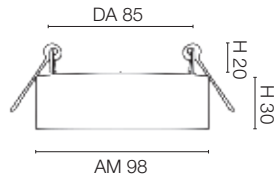

Einbauringe | IP20, Aluminium, für max. 35W geeignet, schwenkbar 30°, AM-Ø 98, H 30, DA-Ø 85, mit Sprengring, Lieferung ohne Fassung, geeignet für Lampen MR16/GU5,3, PAR16/GU10

Farbe	Art.-Nr.	UVP*
☐ weiß	527376	15,00 €
■ schwarz	527375	15,00 €

Einbauringe | Aluminium/Kunststoff, nach unten und zur Decke abstrahlend, für max. 10W geeignet, ohne Fassung, geeignet für Lampen MR16/GU5,3, PAR16/GU10

Farbe	Ausführung	Art.-Nr.	UVP*
☐ weiß	rund, AM-Ø 110	527469	12,00 €
■ schwarz	rund, AM-Ø 110	527468	12,00 €

Einbauringe | Aludruckguss, Abdeckung Acyl matt, nach unten und zur Decke abstrahlend, für max. 10W geeignet, ohne Fassung, geeignet für Lampen MR16/GU5,3, PAR16/GU10

Farbe	Ausführung	Art.-Nr.	UVP*
☐ weiß	rund, AM-Ø 80	527443	15,00 €
■ schwarz	rund, AM-Ø 80	527442	15,00 €