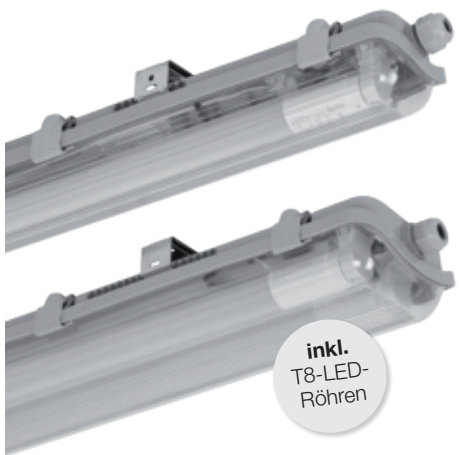

Feuchtraumwannenleuchten | Gehäuse ABS grau, Diffusor aus Polycarbonat transparent, 1 Kabeleinführung, bruchsicher, mit Kunststoffklammern, inkl. T8-LED-Röhren, Abstrahlwinkel 120°, Lebensdauer 25000 Stunden

Leistung	Lichtstrom	Farbtemperatur	Abmessungen	Art.-Nr.	UVP*
18W	2.160 lm	4000K	L 1280, B 68, H 52	583014	35,00 €
2 x 18W	4.320 lm	4000K	L 1280, B 114, H 52	583015	53,00 €
22W	2.460 lm	4000K	L 1575, B 68, H 52	583016	43,00 €
2 x 22W	4.920 lm	4000K	L 1575, B 110, H 56	583017	58,00 €