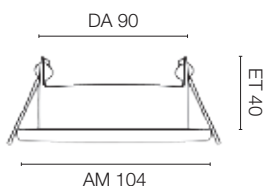

Einbauleuchten | Metall, mit Fassung GX53/230V/für max. 15W-LED, Anschlussgehäuse, mit Steckklemme, durchverdrahtbar