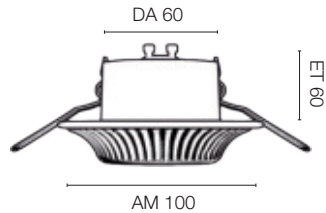

Einbauleuchten Deko

Einbauleuchte | Messingguss antik, GU10/230V/50W

Farbe	Ausführung	Art.-Nr.	UVP*
■ messing	rund, AM-Ø 100	527681	169,00 €