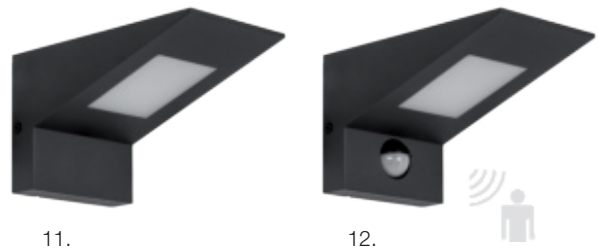

Außenleuchtenserie ROYA | Aludruckguss anthrazit, GU10/35W, mit Bewegungsmelder, Erfassungswinkel 100°, Reichweite 8 m

7. **Außenwandleuchte**, 1-flammig, H 150, B 70, Ausl. 120

533528 59,00 €*

8. **Außenwandleuchte**, 2-flammig, H 220, B 70, Ausl. 118

533529 71,00 €*

9. **Außensockelleuchte**, 1-flammig, H 500, B 120, Ausl. 150

537185 115,00 €*

10. **Außenpollerleuchte**, 1-flammig, H 1000, B 120, Ausl. 150

537186 152,00 €*

Leuchtenserie NELSON | Aludruckguss anthrazit, opale Kunststoffabdeckscheibe, LED/8W, 850 lm, 3000K

11. **Außenwandleuchte**, B 99, H 102, Ausl. 178

533398 189,00 €*

12. **Außenwandleuchte mit BM**, B 99, H 102, Ausl. 178, Erfassungswinkel 120°, Reichweite 10 m, Zeit und Helligkeit einstellbar

533399 207,00 €*

13. **Außenpollerleuchte**, B 139, H 1000, Ausl. 196

537047 249,00 €*

14. **Außenpollerleuchte mit BM**, B 139, H 1000, Ausl. 196, Erfassungswinkel 120°, Reichweite 10 m, Zeit und Helligkeit einstellbar

537048 282,00 €*