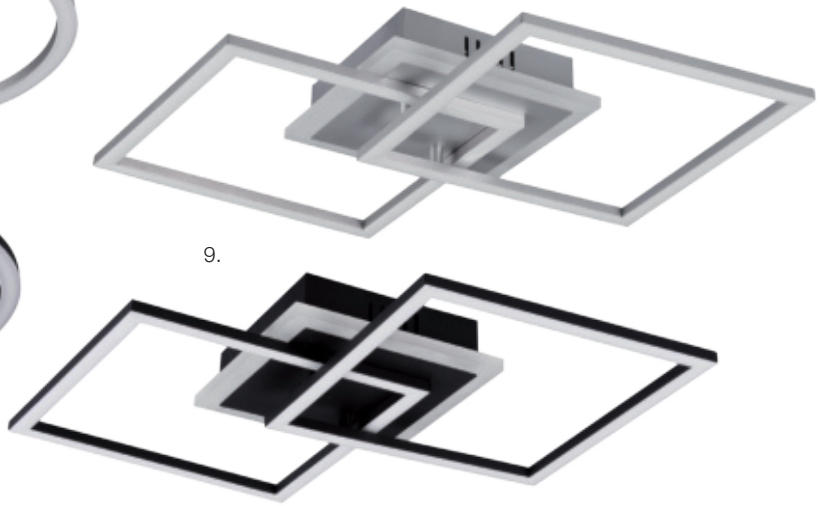

9.

Deckenleuchten VENIDA | Metall, Abdeckung Kunststoff opal, LEDs/25W, 2600 lm, 3000K, dimmbar über Switch-Dimmer, mit Memoryfunktion, Ausl. 75

8. rund, B 500, T 300

titanfarben	512385	127,00 €*
schwarz	512386	127,00 €*

9. eckig, B 575, T 355

titanfarben	512384	127,00 €*
schwarz	512383	127,00 €*

BRILONER®

LED-Deckenleuchten FRAMES | Metall Chrom, Abdeckung Kunststoff opal, Rahmen individuell einstellbar, 3000K, dimmbar über Switch-Dimmer

10. 24W, 1800 lm, B 620, T 368, Ausl. 73

512399	153,00 €*

11. 36W, 2600 lm, B 763, T 368, Ausl. 73

512398	199,00 €*

12. **Deckenleuchte NODE** | Knoten, Metall Chrom/Nickel matt, Kunststoff opal, LEDs/230V/30W, 3000 lm, 3000K, stufenlos dimmbar über Wandschalter, mit Memoryfunktion, Ø 700, Ausl. 180

553021	224,00 €*