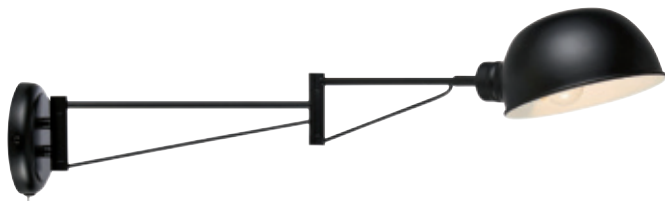

**525019** 263,00 €\*

---

7. **Standleuchte**, 1-flammig, B 360, H 1450, T 230, mit An-/Aus-Schalter an der Leuchte

**525020** 173,00 €\*

---

8. **Spot**, 1-flammig, B 200, H 170, T 120, 2 m Zuleitung und Stecker, mit Kippschalter

**559286** 161,00 €\*

3. **Pendelleuchte**, 1 x E27/60W, Ø 205, H 270, Pendel-L 830

**559285** 68,00 €\*

4. **Balken**, 2 x E27/40W, Spot-Ø 160, B 420, Ausl. 255

**525029** 108,00 €\*

5. **Balken**, 3 x E27/40W, Spot-Ø 160, B 730, Ausl. 255

**525030** 161,00 €\*

6. **Spot**, 1 x E27/40W, Ø 160, Ausl. 260, Baldachin-Ø 120

**525028** 54,00 €\*

7. **Wandleuchte**, 1 x E27/60W, Ø 160, H 275, Ausl. 225

**518319** 61,00 €\*

8. **Tischleuchte**, 1 x E27/60W, Ø 220, H 505, mit Zuleitung und Schalter

**542362** 81,00 €\*

9.

10.

Nou

**M** MARK  
 SVEDES

**Leuchtenserie PORTLAND** | Metall schwarz, klassischer Look, 1 x E27/40W, 2-fach verstellbar an Gelenken, mit 2 m Zuleitung und Schalter

9. **Wandleuchte**, B 760, H 155, T 175