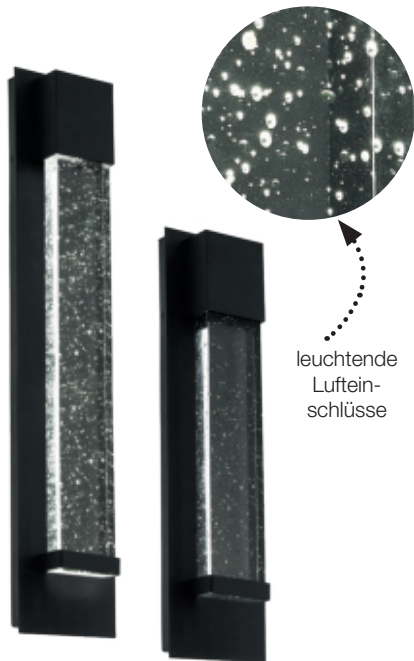

6.

leuchtende
Luftfein-
schlüsse

Nou

LED
230V

IP44

EGLO
my light · my style

6. Außenwandleuchten VILLAGRAZIA
Aluminium schwarz, Glas klar, mit Luftfein-
schlüssen, 2 x LED/3,3W, 340 lm, 3000K,
B 120, Ausl. 70

H 300	533461	134,00 €*
H 400	533462	161,00 €*