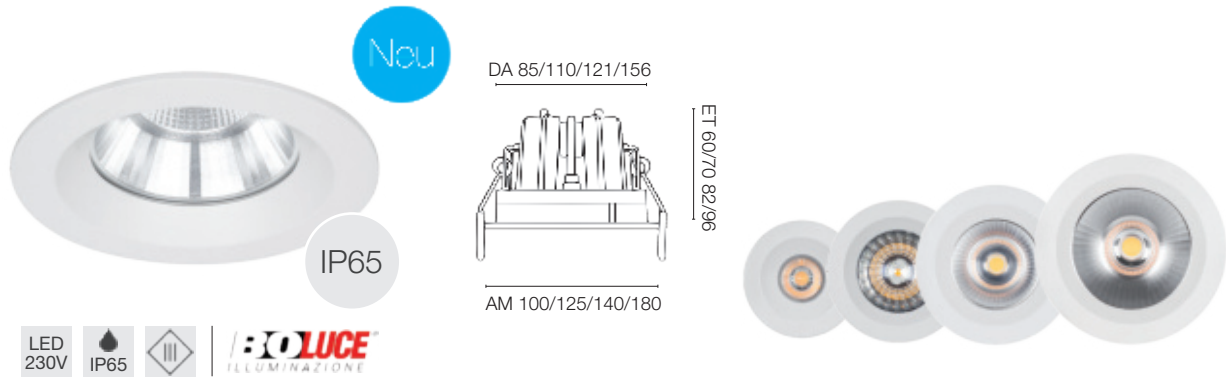

Downlights | Aluminium Druckguss, transparentes Sicherheitsglas, Edelstahlschrauben, Lackierung UV- und korrosionsbeständig, daher geeignet für Seeklima oder Schwimmbad, mit Aluminiumreflektor, anschlussfertig, inkl. Treiber

Leistung	Lichtstrom	Farbtemperatur	Farbe	Abstrahlwinkel	Abmessungen	Art.-Nr.	UVP*
9W	1.400 lm	3000K	□ weiß	38°	AM 100, ET 60, DA 85	527416	185,00 €
11W	1.820 lm	3000K	□ weiß	38°	AM 125, ET 70, DA 110	527417	206,00 €
18W	2.420 lm	3000K	□ weiß	50°	AM 140, ET 82, DA 121	526066	237,00 €
24W	3.490 lm	3000K	□ weiß	70°	AM 180, ET 96, DA 156	526074	261,00 €