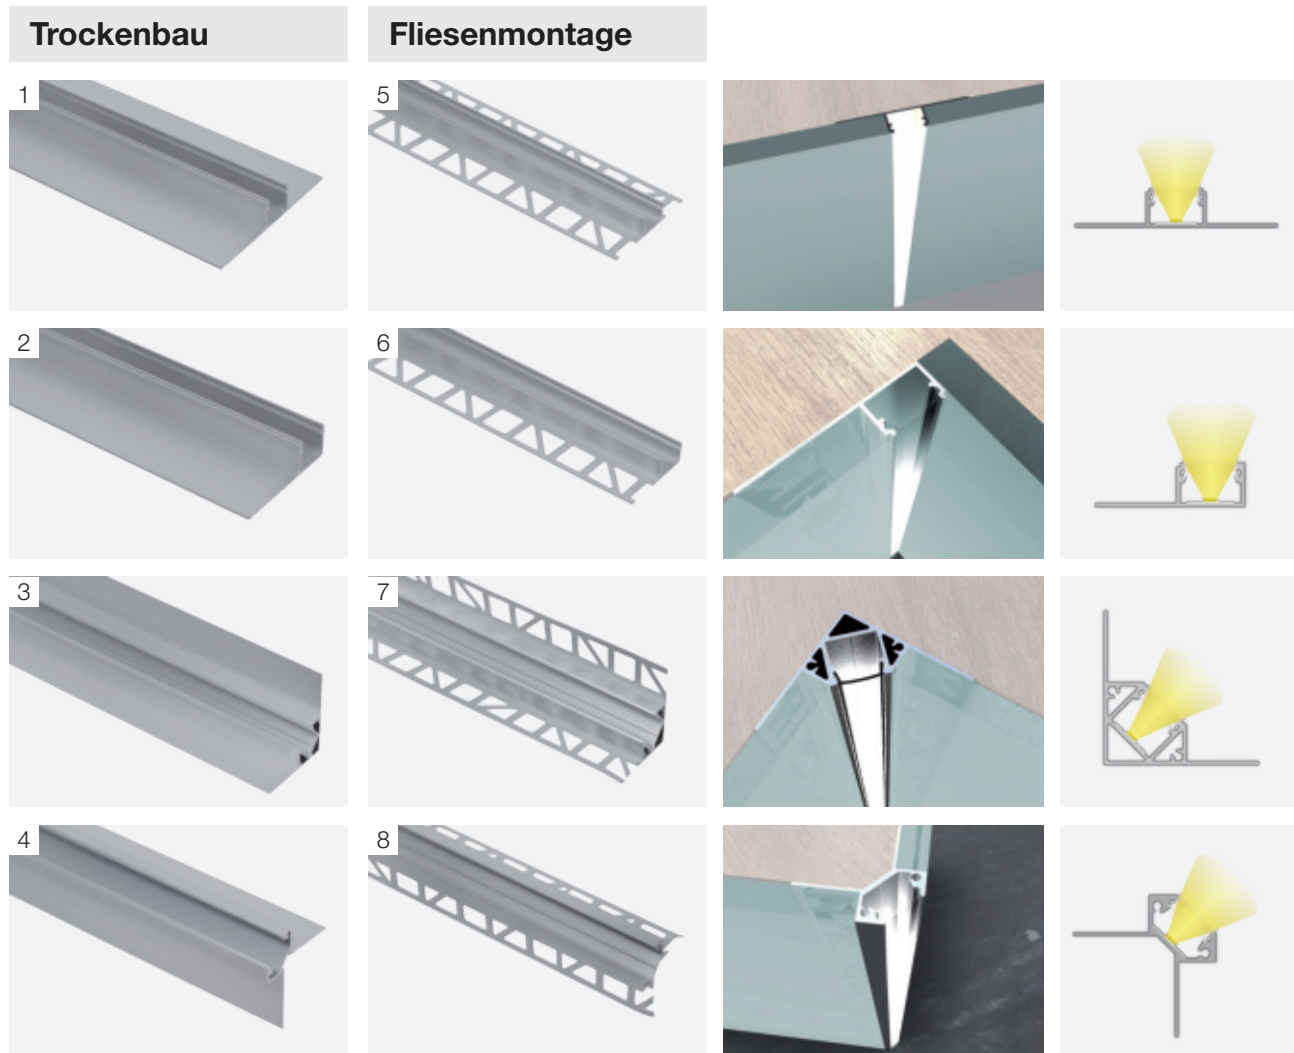

Aluprofile für LED-Flexstreifen

Aluprofile für Trockenbau/Fliesenmontage | U-Form mit Flügeln, Länge 2 Meter, ohne sichtbare Profilkante, die Profilabdeckungen umschließen das U-Profil komplett an der offenen Seite, die Profile können horizontal und vertikal verbaut werden, Verspachteln und Verputzen möglich, die Gipsplatten oder Fliesen schließen bündig am Profil ab, das Schutzcover verhindert, dass Spachtelmasse, Kleber, Dichtmaterial, Silikon oder Farbe in das Profil eindringen, nach der Montage wird das Schutzcover abgenommen, gereinigt und ist mehrfach verwendbar

Profil-Nr.	Ausführung / Befestigung	Art.-Nr.	UVP*
1	zwischen Gipsplatten, für Strips bis B 14 mm, (max. 14,4W/m)	575100	41,00 €
2	Eckschutzprofil - am Ende der Gipsplatte, für Strips bis B 14 mm, (max. 14,4W/m)	575101	26,00 €
3	Innenecke - zwischen Gipsplatten, für Strips bis B 14 mm, (max. 14,4W/m)	575102	68,00 €
4	Außenecke - zwischen Gipsplatten, für Strips bis B 12 mm, (max. 14,4W/m)	575103	49,00 €
5	zwischen den Fliesen, für Strips bis B 14 mm, (max. 14,4W/m)	575104	30,00 €
6	Abschluss-Profil - am Ende der Fliesen, für Strips bis B 14 mm, (max. 14,4W/m)	575105	22,00 €
7	Innenecke - zwischen den Fliesen, für Strips bis B 12 mm, (max. 14,4W/m)	575107	52,00 €
8	Außenecke - zwischen den Fliesen, für Strips bis B 12 mm, (max. 14,4W/m)	575106	39,00 €