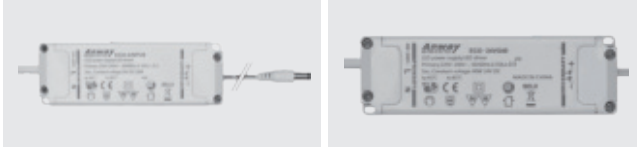

## Einbau-Netzteile

**Einbau-Netzteile** | Zuleitung 230V mit Stecker L 1,5 m, Zuleitung 24V mit Klinkenstecker L 1,5 m (18W), L 1,8 m (36W/60W)

Ausführung	Art.-Nr.	UVP*
18W, Schienenlänge bis 1150 mm	530018	32,00 €
36W, Schienenlänge bis 2300 mm	530036	45,00 €
60W, Schienenlänge bis 4000 mm	530060	57,00 €