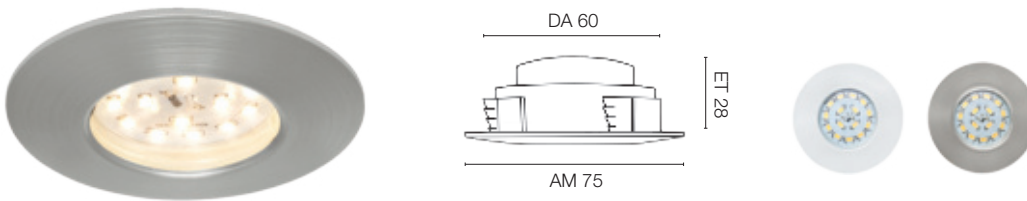

BRILONER®

Einbauleuchten | für Badezimmer geeignet, Kunststoff, klare Abdeckscheibe, kein Trafo notwendig, LEDs/230V-Direktanschluss, Abstrahlwinkel 110°

Leistung	Lichtstrom	Farbtemperatur	Farbe	Abmessungen	Art.-Nr.	UVP*
5W	400 lm	3000K	☐ weiß	AM 75, ET 28, DA 60	527224	29,00 €
5W	400 lm	3000K	■ Nickel matt	AM 75, ET 28, DA 60	527225	29,00 €