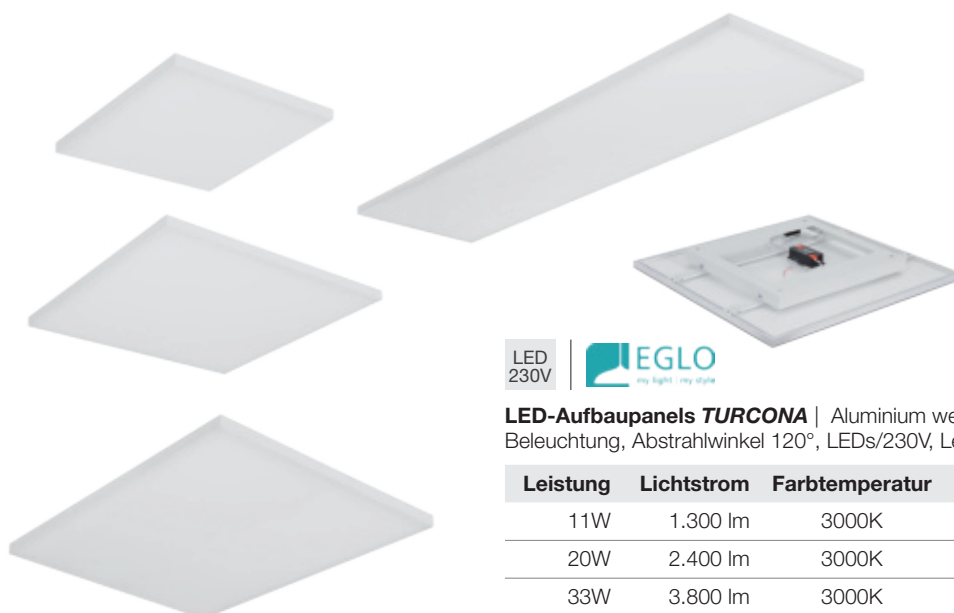

LED-Aufbaupanels TURCONA | Aluminium weiß, Abdeckung opal, rahmenlose Beleuchtung, Abstrahlwinkel 120°, LEDs/230V, Lebensdauer 25.000 Stunden

rahmenlose
Beleuchtung

Leistung	Lichtstrom	Farbtemperatur	Abmessungen	Art.-Nr.	UVP*
11W	1.300 lm	3000K	L 300, B 300, Ausl. 60	572008	66,00 €
20W	2.400 lm	3000K	L 450, B 450, Ausl. 60	572007	95,00 €
33W	3.800 lm	3000K	L 595, B 595, Ausl. 60	572009	147,00 €
33W	3.800 lm	3000K	L 1200, B 300, Ausl. 60	572010	147,00 €