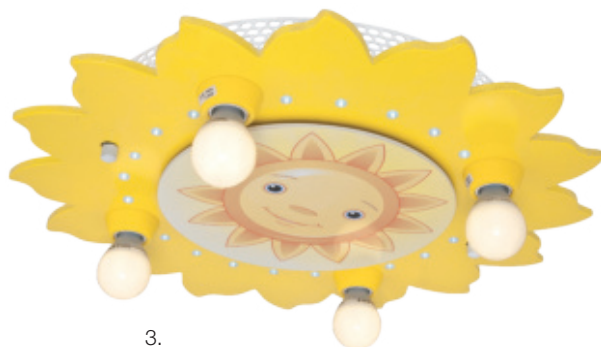

# Kinderzimmerleuchten

1.

2.

1. **Deckenleuchte SUNNY** | Metallunterteil weiß, Kunststoffabdeckung opal, mit Sonne, Schmetterlingen und Wolken, 1 x E27/15W, Ø 350, Ausl. 75

**512023** 67,00 €\*

3.

2. **Deckenleuchte PAW PATROL**  
Metallunterteil weiß, Abdeckung Kunststoff opal, 1 x E27/15W, Ø 350, Ausl. 110