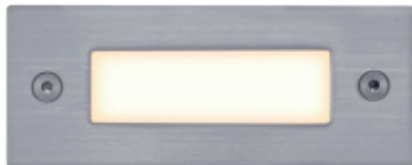

IP54 LED 240V

Wand-/Treppeneinbauleuchte | Edelstahlabdeckung, Aludruckgussgehäuse, inkl. Kunststoffeinbautopf, Kunststoffglas opal, Befestigung auch mittels Spannfedern möglich, inkl. Netzteil 240V