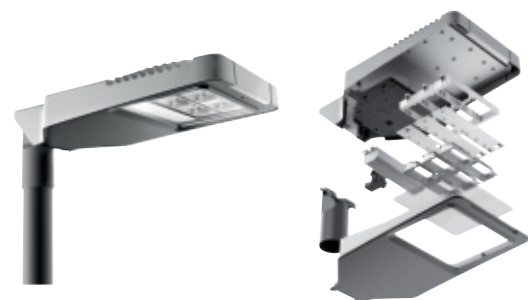

Leistung	Lichtstrom	Art.-Nr.	UVP*
einstellbar 350 - 700mA, 13 - 26W	1.150 - 2.300 lm	540002	774,00 €
1000 mA, 38W	3.370 lm	540003	774,00 €

**Wand-/Eckbefestigung** | Stahl feuerverzinkt

Abmessungen	Art.-Nr.	UVP*
Ø 59	540079	105,00 €