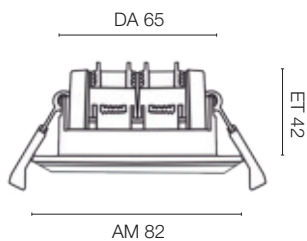

IP20 | nordlux™

Deckeneinbauleuchte ELKTON 8 | Kunststoff weiß, Abdeckung Kunststoff opal, 3-fach schaltbar über Wandschalter, Abstrahlwinkel 120°

Leistung	Lichtstrom	Farbtemperatur	Farbe	Abmessungen	Art.-Nr.	UVP*
5W	350 lm	2700K	☐ weiß	AM 82, ET 42, DA 65	527466	42,00 €

IP20 | nordlux™

Deckeneinbauleuchte CLYDE 8 | Kunststoff weiß, Abdeckung Kunststoff opal, 3-fach schaltbar über Wandschalter, Abstrahlwinkel 120°

Leistung	Lichtstrom	Farbtemperatur	Farbe	Abmessungen	Art.-Nr.	UVP*
5W	350 lm	2700K	☐ weiß	AM 82, ET 38, DA 65	527465	36,00 €

3-fach schaltbar über Wandschalter