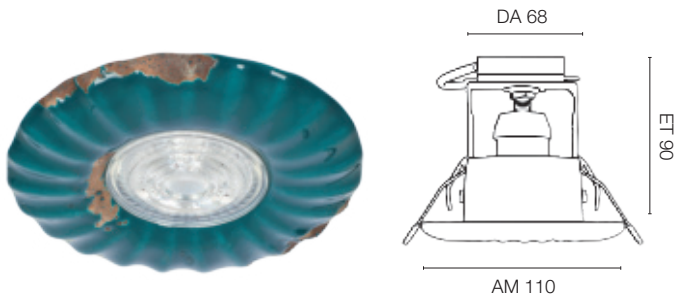

Einbauleuchten | Retro-Design mit Patina, Keramik lackiert

Farbe	Ausführung	Art.-Nr.	UVP*
☐ weiß	rund, AM-Ø 110	527411	121,00 €
■ schwarz	rund, AM-Ø 110	527410	121,00 €
■ braun-grau	rund, AM-Ø 110	527412	121,00 €
■ hellblau	rund, AM-Ø 110	527413	121,00 €
■ petrol	rund, AM-Ø 110	527414	121,00 €

Einbauleuchten | Beton grau, 1 x GU10/230V/35W, mit Drehverschluss

Farbe	Ausführung	Art.-Nr.	UVP*
■ grau	rund, AM-Ø 100	527121	26,00 €
■ grau	eckig, AM 90 x 90	527120	23,00 €

Einbauleuchten | Holz Eiche geölt, Zierrahmen Metall Chrom, 1 x GU10/230V/35W, inkl. 1 x GU10/230V/5W, 320 lm, 2700K

Farbe	Ausführung	Art.-Nr.	UVP*
■ Eiche geölt	rund, AM-Ø 100	527378	43,00 €
■ Eiche geölt	eckig, AM 95 x 95	527377	43,00 €

Einbauleuchte | Metall Chrom, Hochglanz Kristallglas, GU5,3/12V/50W, optional auch für HV-Leuchtmittel

Farbe	Ausführung	Art.-Nr.	UVP*
■ klar verspiegelt	eckig, AM 90 x 90	527156	8,00 €