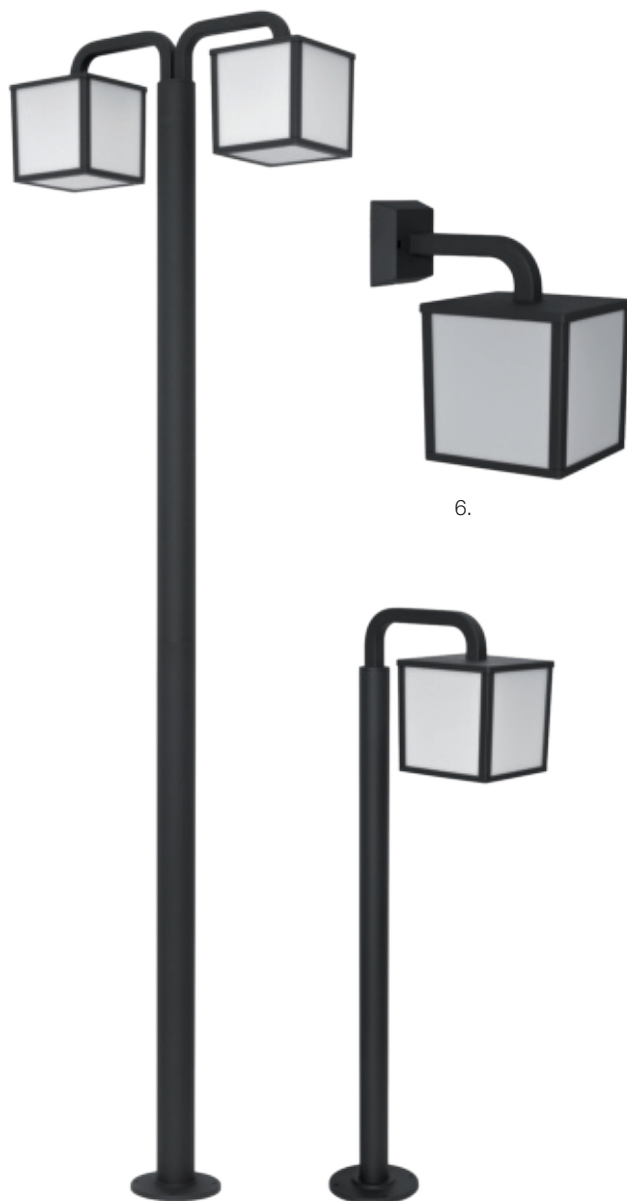

4.

5.

6.

Außenleuchtserie | Aluminiumguss schwarz, klares Kristallglas, 1 x E27/75W

Standleuchte, Sockel-Ø 150

1. H 1850, Ø 300 **537781** 625,00 €*
  2. H 1250, Ø 250 **537782** 428,00 €*

3. **Wandleuchte**, H 350, Ø 250, Ausl. 270 **532794** 321,00 €*

Serie CUBANGO | Aludruckguss anthrazit, Kunststoff opal matt, E27/max.15W, inkl. E27/6W, 470 lm, 3000K, Quader B 180, T 180, inkl. LM

4. **Standleuchte**, H 2000, B 615, 2-flammig **537008** 192,00 €*

5. **Pollereuchte**, H 1000, Ausl. 370, 1-flammig **537007** 308,00 €*

6. **Wandleuchte**, H 280, Ausl. 270, 1-flammig **532008** 566,00 €*