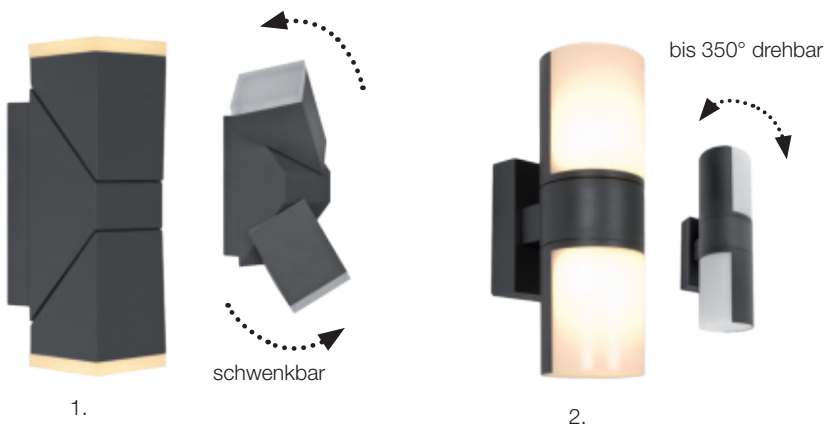

LED
230V IP54

1. **Außenwandleuchte** | Aludruckguss anthrazit, Abdeckung opal satiniert, 2 x LEDs/6,5W, 590 lm, 2700K, B 65, H 220, T 90

533068 95,00 €*

LED
230V IP54

LUTEC
Licht aus der Natur

2. **Außenwandleuchte CYRA**
Aluminiumdruckguss anthrazit, Kunststoff opal, mit 2 Leuchtköpfen bis 350° drehbar, LEDs/230V/15W, 1000 lm, 3000K, Ø 78, B 245, Ausl. 120, durch Drehung direktes und indirektes Licht möglich

533347 138,00 €*