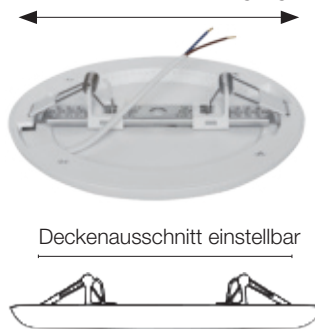

60-195/260

60 x 60  
195 x 195

verstellbare Federbefestigung

Ohne Klammern auch zur Deckenmontage als Aufbaupanel geeignet

**LED's light Pro**

**Sanierungs-Downlight** | Aluminium weiß, Kunststoff weiß, mit opaler Abdeckscheibe, LEDs/230V, Abstrahlwinkel 120°, flimmerfrei, dimmbar, Lebensdauer 25.000 Stunden