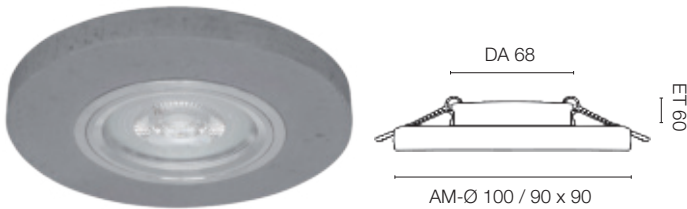

Einbauleuchte | Messingguss antik, GU10/230V/50W

Farbe	Ausführung	Art.-Nr.	UVP*
■ messing	eckig, AM 100 x 100	527683	171,00 €

**Einbauleuchten** | Retro-Design mit Patina, Keramik lackiert

Farbe	Ausführung	Art.-Nr.	UVP*
☐ weiß	rund, AM-Ø 110	527411	121,00 €
■ schwarz	rund, AM-Ø 110	527410	121,00 €
■ braun-grau	rund, AM-Ø 110	527412	121,00 €
■ hellblau	rund, AM-Ø 110	527413	121,00 €
■ petrol	rund, AM-Ø 110	527414	121,00 €