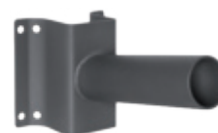

Leistung	Lichtstrom	Art.-Nr.	UVP*
einstellbar 350 - 700mA, 13 - 26W	1.150 - 2.300 lm	540002	774,00 €
1000 mA, 38W	3.370 lm	540003	774,00 €

**Wand-/Eckbefestigung** | Stahl feuerverzinkt

Abmessungen	Art.-Nr.	UVP*
Ø 59	540079	105,00 €