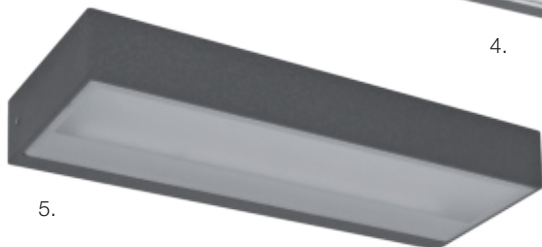

4.

5.

Außenwandleuchten LID WALL | Alu-druckguss anthrazit, mit Milchglasscheiben, 3000K, nach unten abstrahlend

1. **MINI**, B 126, H 126, T 30, 5W, 540 lm
  533338 166,00 €*
2. **BIG**, B 235, H 133, T 30, 13W, 1.410 lm
  533339 204,00 €*

3. Außenwandleuchte CUANDO
Aludruckguss anthrazit, Kunststoff weiß, LED/230V/11W, 1100 lm, 3000K, nach oben und unten abstrahlend, B 232, H 70, Ausl. 135

533418 138,00 €*

4. Außenwandleuchte | Aluminium anthrazit pulverbeschichtet, satiniertes Glas, 2 x LEDs/230V/5W, 800 lm, 3000K, nach oben und unten abstrahlend, B 207, T 110, H 75

533363 175,00 €*

5. Außenwandleuchte DORA | Aludruckguss anthrazit, mit Milchglasscheiben, Ober- und Unterlicht, LEDs/15W, 2000 lm, 3000K, B 320, H 35, Ausl. 110

533335 238,00 €*

6. Außenwandleuchte | Aluminium Druckguss anthrazit, Abdeckung Polycarbonat, mit Aluminiumreflektor, mit Edelstahlschrauben, Lackierung UV- und korrosionsbeständig, daher geeignet für Seeklima oder Schwimmbad, LED/9W, 1.160 lm, 3000K, B 255, H 79, Ausl. 120, kann horizontal und vertikal angebracht werden

533498 249,00 €*

7. Außenwandleuchte SLASH | Aludruckguss anthrazit, Milchglas, Edelstahlschrauben, LEDs/13W, 1.790 lm, 3000K, nach unten abstrahlend, B 126, H 130, Ausl. 250

533334 258,00 €*