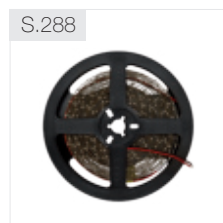

S.288
LED-Flexstreifen