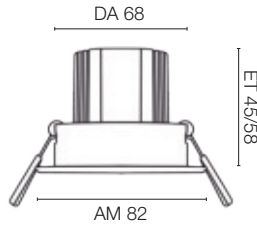

LED 230V IP20 25° SIGOR

Einbauleuchten ARGENT | Aluminium, schwenkbar 25°, Abstrahlwinkel 36°, inkl. austauschbarem LED-Modul mit 230V Direktanschluss, separater Anschlussbox zur Durchgangsverdrahtung, Lebensdauer bis 50.000 Stunden

Leistung	Lichtstrom	Farbtemp.	Ausführung	Farbe	Farbwiedergabe	Abmessungen	Art.-Nr.	UVP*
5,5W	375 lm	3000K	dimmbar	☐ weiß	Ra 95	AM 82, DA 68, ET 45	527503	40,00 €
5,5W	375 lm	3000K	dimmbar	☒ Aluminium gebürstet	Ra 95	AM 82, DA 68, ET 45	527504	40,00 €
5W	340 lm	2800K-2000K	dim to warm	☐ weiß	Ra 90	AM 82, DA 68, ET 45	527499	50,00 €
5W	340 lm	2800K-2000K	dim to warm	☒ Aluminium gebürstet	Ra 90	AM 82, DA 68, ET 45	527500	50,00 €
9W	639 lm	3000K	dimmbar	☐ weiß	Ra 90	AM 82, DA 68, ET 58	527505	50,00 €
9W	639 lm	3000K	dimmbar	☒ Aluminium gebürstet	Ra 90	AM 82, DA 68, ET 58	527506	50,00 €
9W	549 lm	2800K-2000K	dim to warm	☐ weiß	Ra 90	AM 82, DA 68, ET 58	527501	55,00 €
9W	549 lm	2800K-2000K	dim to warm	☒ Aluminium gebürstet	Ra 90	AM 82, DA 68, ET 58	527502	55,00 €

LED 230V IP54 SIGOR

Einbauleuchten | Aluminium, mit klarem Schutzglas, schwenkbar 30°, mit separatem Netzteil, COB-LED/8W, hohe Farbwiedergabe Ra 90, Abstrahlwinkel 36°, DA 68-83 (inkl. Adapterring)

Leistung	Lichtstrom	Farbtemp.	Ausführung	Farbe	Farbwiedergabe	Abmessungen	Art.-Nr.	UVP*
8W	580 lm	3000K	dimmbar	☐ weiß matt	Ra 90	AM 90, DA 68-83, ET 46	527539	87,00 €
8W	430 lm	3000K-2000K	dim to warm	☐ weiß matt	Ra 90	AM 90, DA 68-83, ET 46	527595	87,00 €

*unverbindliche Preisempfehlung inkl. MwSt.