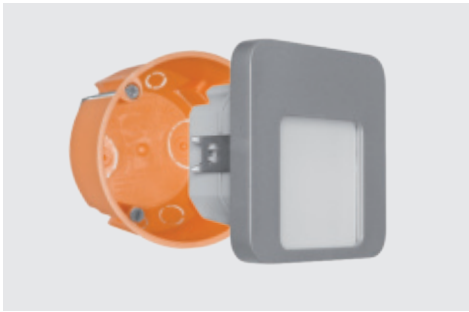

zum Einbau in **UP-Gerätedosen Ø 60**

Wand- und Treppeneinbauleuchten NAVI | Kunststoff/Aluminium eloxiert, LEDs/0,93W, 24 lm, 3100K, Lichtaustritt asymmetrisch unten, Abmessungen ET 32, B 73, L 73, Ausl. 15, zum Einbau in UP-Gerätedosen Ø 60, 230V-Direktanschluss, Lebensdauer 40.000 Stunden, 5 Jahre Herstellergarantie

technische Daten Bewegungsmelder

Erfassungswinkel 120°, Reichweite 3 m, Zeit 2-35 Sek. einstellbar, Helligkeit 2-20 Lux einstellbar, Schaltleistung 250V/3A