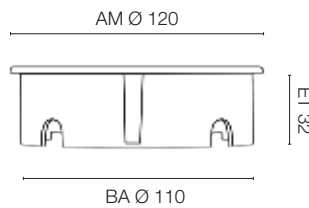

LED 230V IP67

albert

Erdeinbaustrahler | Aluminiumguss, mit runder Edelstahlabdeckung, klares Sicherheitsglas, mit auswechselbaren LED-Komponenten und integriertem Überspannungsschutz, 30° schwenkbar, je eine Blind- und Kabelverschraubung für Netzanschluss, Druckbelastung bis 1000 kg, Glasoberfläche erreicht eine Maximale Temperatur von 35°

Leistung	Lichtstrom	Farbtemperatur	Ausführung	Abmessungen	Art.-Nr.	UVP*
10W	900 lm	3000K	dimmbar	AM 180, ET 130, BA 160	536010	611,00 €