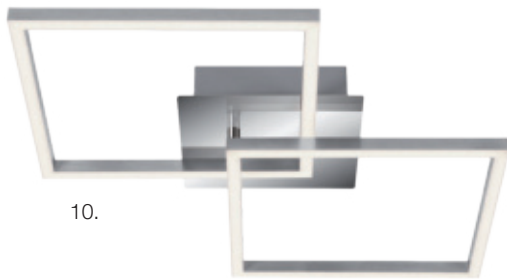

<b>512443</b>	69,00 €*
---------------	----------

8.

9.

10.

11.

12.

**Deckenleuchten VENIDA** | Metall, Abdeckung Kunststoff opal, LEDs/25W, 2600 lm, 3000K, dimmbar über Switch-Dimmer, mit Memoryfunktion, Ausl. 75