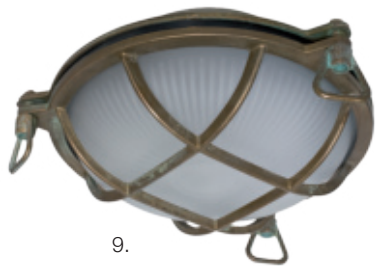

6.

7.

8.

Moretti Luce

**Außenwandleuchten** | Massiv-Messingguss, Polycarbonat opal, 1 x GX53/230V/6W, Ø 140, Ausl. 50

6. ohne Verblendung	<b>533025</b>	151,00 €*
7. mit Halbschale	<b>533023</b>	151,00 €*
8. mit Gitter	<b>533024</b>	151,00 €*