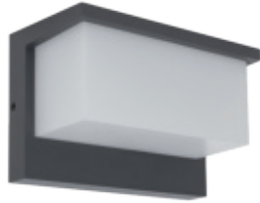

Neu

11.

12.

9.

10.

IP54

**Außenleuchtsenserie NESTOS** | Alu-  
druckguss anthrazit, Kunststoff weiß,  
LED/13W, 1300 lm, 3000K, Lebensdauer  
30.000 Stunden

9. **Pollerleuchte mit BM**, H 800, B 260,  
Ausl. 150, Erfassungswinkel 120°, Reich-  
weite 9 m