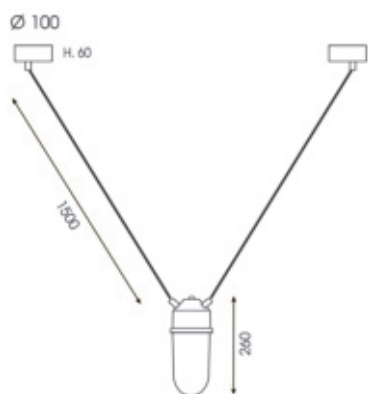

IP44
Auch für
den Außen
bereich

1.

2.

3.

Moretti Luce

Pendelleuchten-System | IP44, Altmessing patiniert, Glas klar, 1 x E27/52W, H 260, Pendel je L1500

1. **Pendelleuchte**, ohne Baldachin

559104 149,00 €*

Baldachine, H 60, Ø 100

2. einseitige Einspeisung **547074** 71,00 €*

---

3. zur Durchverdrahtung **547090** 82,00 €*

Moretti Luce

Einzelleuchten | IP44, Altmessing patiniert, Glas klar, 1 x E27/52W

4. **Pendelleuchte**, mit Drahtseil, H 260, Ø 140, Pendel H 400-900

559116 187,00 €*

---

5. **Wandleuchte**, H 365, B 140, Ausl. 340

518065 194,00 €*

4.

5.