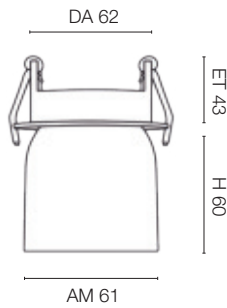

Einbauleuchten SLC DesignCup | Alu pulverbeschichtet, Abdeckung Kunststoff transparent, dreh- und schwenkbar, hohe Farbwiedergabe Ra 90, Abstrahlwinkel 36°, zur Durchverdrahtung geeignet, dimmbar mit Phasenabschrittdimmer, Lebensdauer 50.000 Stunden, 5 Jahre Garantie

Leistung	Lichtstrom	Farbtemperatur	Farbe	Abmessungen	Art.-Nr.	UVP*
9W	680 lm	3000K	☐ weiß/silber	AM 61, -H 60, DA 62, ET 43	527464	134,00 €
9W	680 lm	3000K	☒ schwarz/gold	AM 61, -H 60, DA 62, ET 43	527463	134,00 €

Einbauleuchten SPOT ADJUST | Aluminium, mit klarem Schutzglas, 230V mit separatem Netzteil, Abstrahlwinkel 36°, Lebensdauer bis 30.000 Stunden

Leistung	Lichtstrom	Farbtemperatur	Farbe	Abmessungen	Art.-Nr.	UVP*
4,5W	360 lm	3000K	☐ weiß	AM 80, ET 36, DA 68	527058	39,00 €
6,5W	550 lm	3000K	☐ weiß	AM 80, ET 36, DA 68	527059	42,00 €