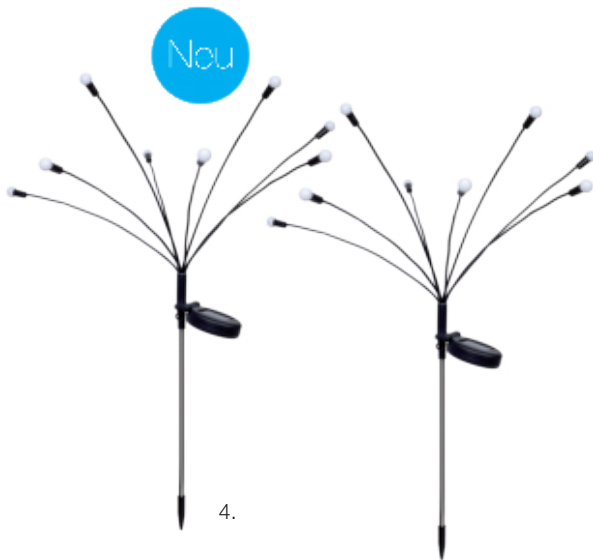

Nou

4.

1. **LED-Solar-Erdspießbleuchte** | 3er-Set, Edelstahl, Kunststoff schwarz, 8 weiße LEDs, mit abnehmbarem Erdspieß, mit An-/Aus-Schalter, ET 140, AM-Ø 115, mit Dämmerungsschalter, inkl. NiMH-Akku 1,2V/300 mAh

538030

30,00 €*

---

2. **LED-Solar-Erdspießbleuchte** | 2er-Set, Kunststoff in Steinoptik schwarz, 8 warmweiße LEDs, mit abnehmbarem Erdspieß, mit An-/Aus-Schalter, mit Dämmerungssensor, NiMH-Akku 1,2V/300 mAh, ET 90, AM-Ø 110

640390

18,00 €*

---

3. **Solar-Minispots** | Lichterkette mit Erdspießen, 8 kleine Spots, Kunststoff schwarz, je 1 warmweiße LED, mit 1,7 m Zuleitung zum Solarpanel, Abstand der Spots L 300, Gesamt-L 2100, mit Li-Ion-Akku 3,7V/500 mAh, mit Dämmerungssensor

640443

30,00 €*

---

4. **Solar Erdspieß 2er-Set** | IP44, Kunststoff schwarz, Metall Nickel matt, opale Kugeln, LED/0,1W, 2 lm, 3000K, ahmt das Aussehen von Glühwürmchen nach, 2 x 8 Stränge, bewegen sich im Wind, H 680, Ø 350, Lebensdauer 10.000 Stunden

538207

37,00 €*