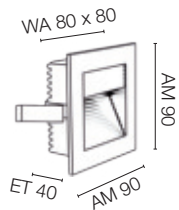

Milliampere	Leistung	Lichtstrom	Farbtemperatur	Ausführung	Art.-Nr.	UVP*
350mA	3,3W	300 lm	2700K	dimmbar	527185	49,00 €
350mA	3,3W	300 lm	3000K	dimmbar	527186	49,00 €
700mA	2,3W	125 lm	2900K	—	527837	37,00 €