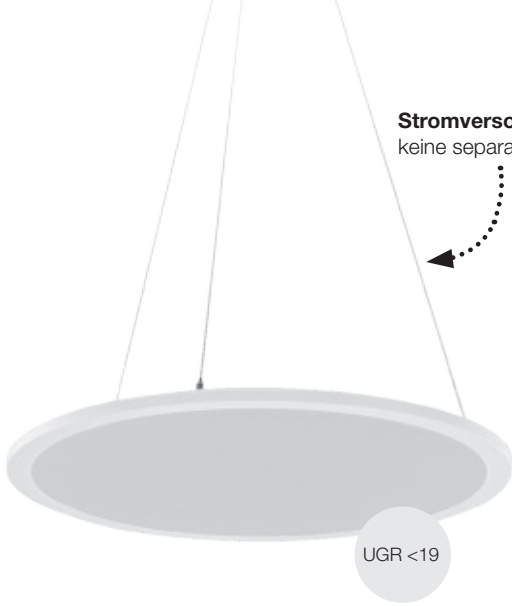

Stromversorgung über Seilabhängung,
keine separate Zuleitung notwendig

LED
230V

IP20

FRISCH-Licht®

LED-Pendelleuchten | Aluminiumrahmen weiß, Mikroprismenabdeckung aus PMMA nach unten, opale seidenmatte Abdeckung nach oben, Licht nach unten 57,2%, nach oben 42,8%, UGR < 19, bildschirmarbeitsplatzgeeignet, inkl. -Netzteil, inkl. Seilabhängung L 1900, Lebensdauer 50.000 Stunden

Leistung	Lichtstrom	Farbtemperatur	Abmessungen	Art.-Nr.	UVP*
60W	6.700 lm	3000K	Ø 600, H 14	559075	281,00 €
60W	6.700 lm	4000K	Ø 600, H 14	559029	281,00 €

UGR <19