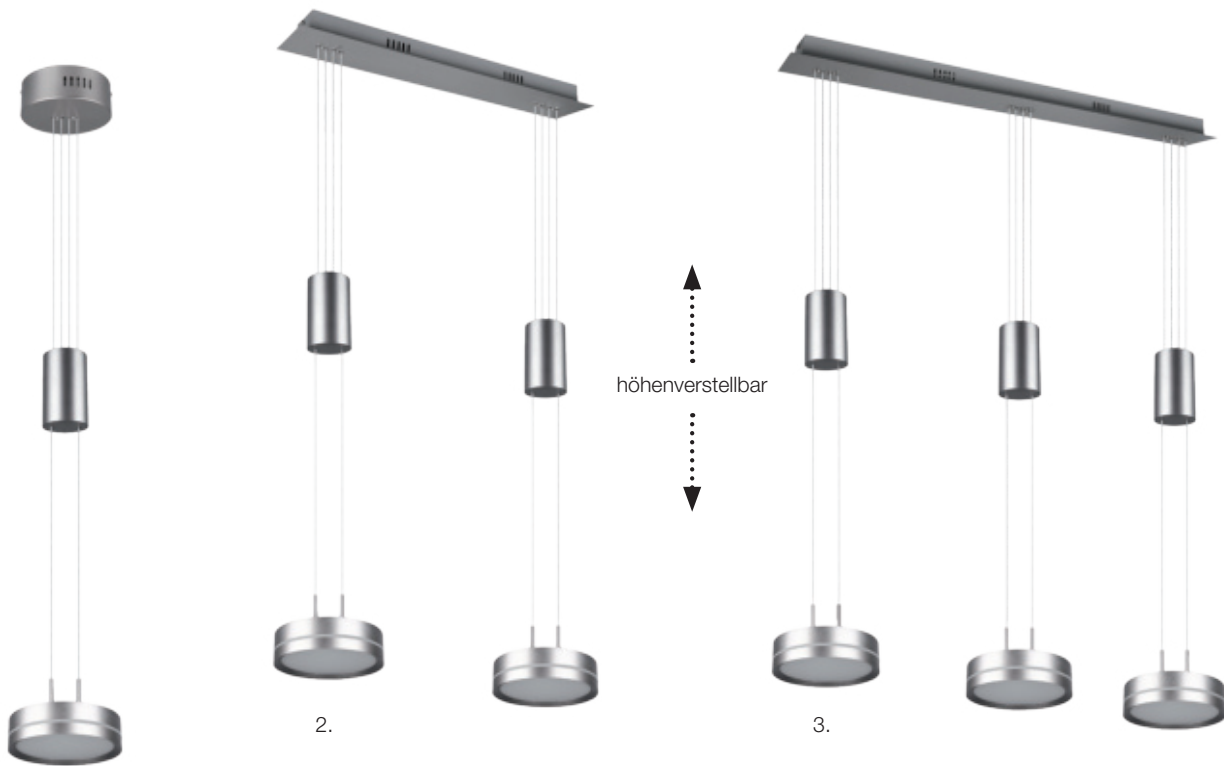

**544405** 362,00 €\*

10. **Pendelleuchte** | Keramik weiß, Altmessing antik, 1 x E27/100W, Ø 300, H 240, höhenverstellbar, Pendel mit Gegengewicht, L bis 1700

**544181** 458,00 €\*

9.

10.

↑  
.....  
höhenverstellbare Pendel mit Gegengewicht  
.....  
↓

1.

2.

3.

dimmbar über Wand-  
schalter (Switch-Dimmer)

4.

5.

**Pendelleuchten FRANKLIN** | Aluminium Nickel matt, LED/9W, 1050 lm, 3000K, Pendel-L 1500, höhenverstellbar, mit Switch-Dimmer

1. 1-flammig, Ø 140	
<b>559230</b>	166,00 €*
2. 2-flammig, B 550	
<b>559231</b>	273,00 €*
3. 3-flammig, B 850	
<b>559232</b>	363,00 €*

**Pendelleuchten SILVARES** | Metallbal-dachin grau, Fassung Beton grau, transparentes Kabel, E27/60W, Fassungs-H 100, -Ø 60

4. 1-flammig, Ø 110, Pendel-L 900	
<b>559012</b>	34,00 €*
5. 3-flammig, Ø 200, Pendel-L bis1300	
<b>559011</b>	85,00 €*

**Pendelleuchten ISABELLA** | Metall/  
Kunststoff, Aluminium satiniert, Abdeckung  
Glas klar/satiniert, inkl. Montagezubehör,  
flexible Verwendung durch Umlenkrollen,  
LEDs/230V, Zuleitungs-L je 3,5 m, Länge  
individuell verstellbar, Spot-Ø 100, H 160,  
Baldachin mit mehreren Steckvorrichtungen