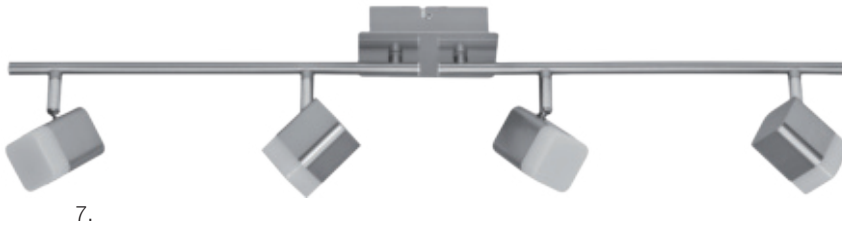

12. **Balken**, 3-flammig, Spot-Ø 75, B 520,  
Ausl. 125

**525033** 81,00 €\*

13. **Balken**, 2-flammig, Spot-Ø 75, B 300,  
Ausl. 125

**525032** 54,00 €\*

14. **Spot**, 1-flammig, Ø 70, Ausl. 155,  
Baldachin-Ø 75

**525031** 27,00 €\*

14 Spot CORATO

**Strahlerserie** | Metall Nickel matt,  
opales satiniertes Glas, klarer Rand,  
GU10/230V/4W, 400 lm, 3000K,  
Spots dreh- und schwenkbar, inkl. LM

- |   |                 |
|---|-----------------|
| 1. <b>Schiene</b> , 6-flammig, B 1930, Ausl. 180                            |                 |
| <b>526136</b>   | 193,00 €* <hr/> |
| 2. <b>Rondell</b> , 3-flammig, Ø 300, Ausl. 180                             |                 |
| <b>526135</b>   | 99,00 €* <hr/>  |
| 3. <b>Balken</b> , 2-flammig, B 300, T 70, Ausl. 150                        |                 |
| <b>526134</b>   | 61,00 €* <hr/>  |
| 4. <b>Spot</b> , 1-flammig, H 160, B 70, Ausl. 170,<br>mit Schalter         |                 |
| <b>525096</b>   | 32,00 €* <hr/>  |
| 5. <b>Standleuchte</b> , 2-flammig, H bis 1570, mit<br>Flexarm und Schalter |                 |
| <b>511110</b>   | 177,00 €* <hr/> |
| 6. <b>Standleuchte</b> , 1-flammig, H bis 1570, mit<br>Flexarm und Schalter |                 |
| <b>511109</b>   | 106,00 €* <hr/> |