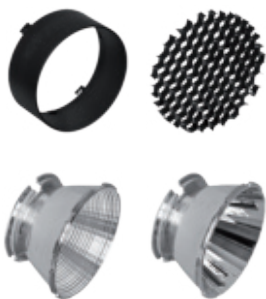

3-Phasen-Universal-Schienensystem

LED
230V

LED-Schienenstrahler PERFETTO COMPACT | Aluminiumdruckguss weiß, mit 3-Phasen-Universaladapter, dimmbar, 350° dreh- und 90° schwenkbar, Abstrahlwinkel 42°, hohe Farbwiedergabe Ra 85, Lebensdauer bis 50.000 Stunden

Leistung	Lichtstrom	Farbtemp.	Farbe	Abmessungen	Art.-Nr.	UVP*
18W	2.400 lm	3000K	☐ weiß	Ausl. 230, Spot-L 150, Ø 67	523113	231,00 €
18W	2.450 lm	4000K	☐ weiß	Ausl. 230, Spot-L 150, Ø 67	523114	231,00 €

Zubehör | für Perfetto **COMPACT**

Ausführung	Art.-Nr.	UVP*
Reflektor Ø 43, Abstrahlwinkel 29°	528003	15,00 €
Reflektor Ø 43, Abstrahlwinkel 61°	528004	15,00 €

UGR <19

Ra 90

LED
230V

LED-Schienenstrahler PERFETTO PURO | Aluminium, hohe Farbwiedergabe Ra 90, Blendwert UGR < 19, Abstrahlwinkel 30°, mit Floodreflektor, direktes symmetrisches Licht, Lebensdauer 50.000 Stunden

Leistung	Lichtstrom	Farbtemp.	Farbe	Abmessungen	Art.-Nr.	UVP*
32W	3.900 lm	3000K	☐ weiß	Spot-H 131, Ø 84, Ausl. 149	523075	118,00 €
32W	3.900 lm	3000K	☒ silber	Spot-H 131, Ø 84, Ausl. 149	523076	118,00 €
32W	3.900 lm	3000K	☒ schwarz	Spot-H 131, Ø 84, Ausl. 149	523068	118,00 €

Zubehör | für Perfetto **PURO**

Ausführung	Art.-Nr.	UVP*
Adapterring, Kunststoff schwarz, Ø 74, T 28	523015	11,00 €
Wabenraster, Kunststoff schwarz, Ø 70	523016	21,00 €
Reflektor, Abstrahlwinkel 20°	528001	26,00 €
Reflektor, Abstrahlwinkel 60°	528000	26,00 €