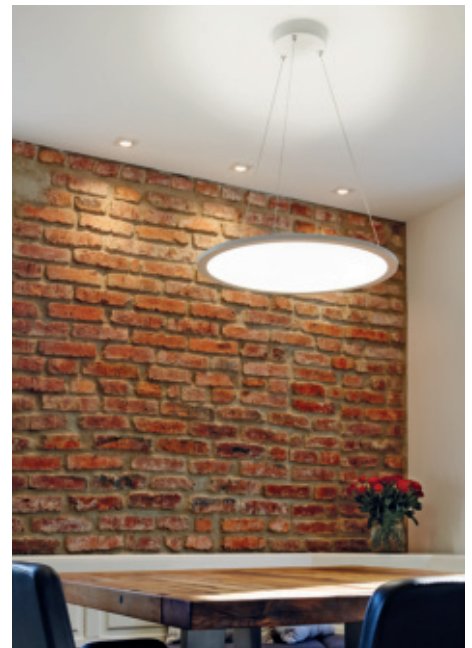

Stromversorgung über Seilabhängung,
keine separate Zuleitung notwendig

LED
230V

IP20

FRISCH-Licht®

LED-Pendelleuchten | Aluminiumrahmen weiß, Mikroprismenabdeckung aus PMMA nach unten, opale seidenmatte Abdeckung nach oben, Licht nach unten 57,2%, nach oben 42,8%, UGR < 19, bildschirmarbeitsplatzgeeignet, inkl. -Netzteil, inkl. Seilabhängung L 1900, Lebensdauer 50.000 Stunden

Leistung	Lichtstrom	Farbtemperatur	Abmessungen	Art.-Nr.	UVP*
60W	6.700 lm	3000K	Ø 600, H 14	559075	281,00 €
60W	6.700 lm	4000K	Ø 600, H 14	559029	281,00 €

UGR <19

LED
230V

IP20

LED-Pendelleuchten | Aluminiumrahmen weiß, Abdeckung Kunststoff opal, LEDs/230V, 70% Licht nach unten, 30% nach oben, Abstrahlwinkel 110°, inkl. Seilabhängung H max. 1500, Lebensdauer bis 40.000 Stunden

Leistung	Lichtstrom	Farbtemperatur	Abmessungen	Art.-Nr.	UVP*
48W	4.800 lm	4000K	Ø 610, H 11	559087	184,00 €