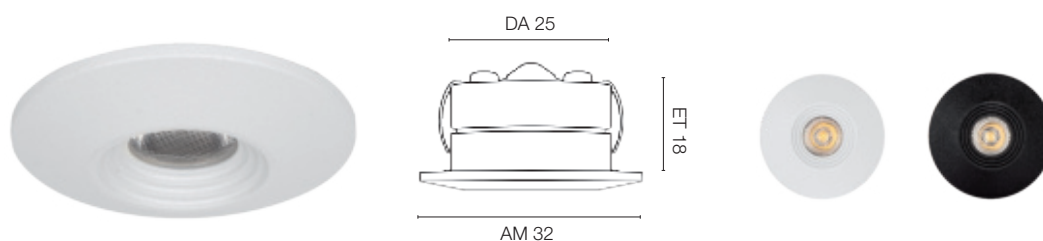

LED-Einbauleuchten SLC MiniOne Fixed IP | Aluminium, Anschluss über 3-poligen SMT-Verbinder, je nach Netzteil 1-6 Leuchten anschließbar, Ra>90, mit prismatischer Linse, Abstrahlwinkel 45°, dimmbar mit Phasenabschnittdimmer, Konstantstrom 700mA, Aufbaumontage möglich, Lebensdauer 50.000 Stunden

Leistung	Lichtstrom	Farbtemperatur	Farbe	Abmessungen	Art.-Nr.	UVP*
3W	168 lm	2700K	☐ weiß	AM 32, ET 18, DA 25	527485	65,00 €
3W	168 lm	2700K	■ schwarz	AM 32, ET 18, DA 25	527486	65,00 €
3W	168 lm	3000K	☐ weiß	AM 32, ET 18, DA 25	527487	65,00 €
3W	168 lm	3000K	■ schwarz	AM 32, ET 18, DA 25	527488	65,00 €