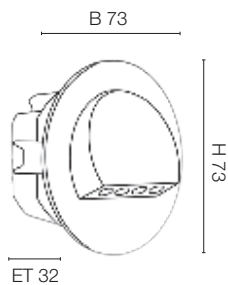

Wand- und Treppeneinbauleuchten RUBI | Kunststoff/Aluminium eloxiert, LEDs/0,93W, 25 lm, 3100K, Lichtaustritt asymmetrisch unten, Abmessungen ET 32, B 73, L 73, Ausl. 73, zum Einbau in UP-Gerätedosen Ø 60, 230V-Direktanschluss, Lebensdauer 40.000 Stunden, 5 Jahre Herstellergarantie

technische Daten Bewegungsmelder

Erfassungswinkel 120°, Reichweite 3 m, Zeit 2-35 Sek. einstellbar, Helligkeit 2-20 Lux einstellbar, Schaltleistung 250V/3A