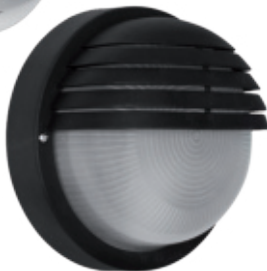

6. Außenwandleuchte | Vollkunststoff schwarz, Abdeckung Kunststoff opal glänzend, 1 x E27/60W, H 270, B 150, Ausl. 100

533242 28,00 €*

7. Außenwandleuchte LUCY | Kunststoffunterteil weiß, Kunststoffabdeckung satiniert, Abdeckung Kunststoff schwarz, 1 x E27/60W, B 260, H 160, Ausl. 90

533265 34,00 €*

8. Außenwandleuchte PORTAL | Kunststoffunterteil weiß, Abdeckung PC-Kunststoff opal, schlagfest, LEDs/6W, 310 lm, 4000K, H 185, B 280, T 55, inkl. Ziffernsatz, mit Dämmerungssensor, Lebensdauer 50.000 Stunden

505400 60,00 €*

9. Außenwandleuchte | Aludruckguss weiß, mit Halbschale, Strukturglas opal satiniert, 1 x E27/max. 60W, B 210, H 110, Ausl. 95

533456 20,00 €*

10. Außenwandleuchte | Kunststoff schwarz, matte Glasscheibe, 1 x E27/75W, H 195, B 195

533389 131,00 €*

Außenwandleuchten | Thermoplast, sandgestrahltes Glas matt strukturiert, 1 x E27/40W, mit Gitterverblendung

11. Ø 190, H 105

weiß	☐	533083	18,00 €*
schwarz	☒	533082	18,00 €*

12. L 210, B 115, H 105

weiß	☐	533085	20,00 €*
schwarz	☒	533084	20,00 €*