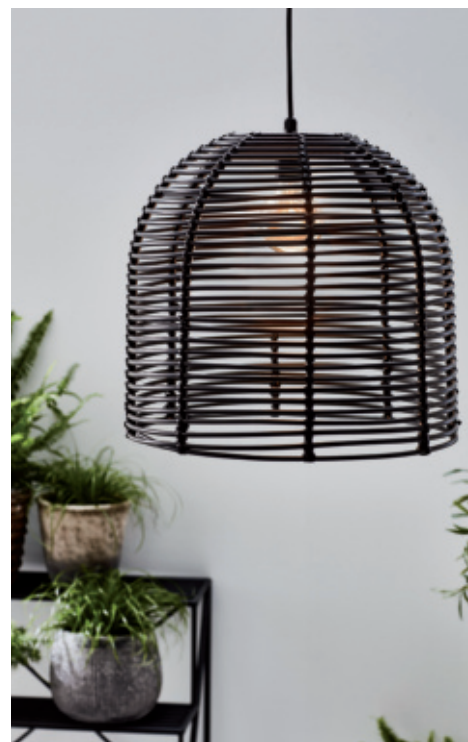

System GARDEN 24
IP44, 24VAC

1. **Erdspießleuchte** | Aluminium schwarz, Abdeckung opal, LED/5W, 176 lm, 3000K, Abstrahlwinkel 180°, Kabel 2 x L 500, H 960, Ø 250, mit Erdspieß

538060 154,00 €*

2. **Außenleuchte LANTERN** | Metall schwarz, klares Glas, mit Erdspieß, LEDs/3W, 180 lm, 3000K, H 725, Ø 165, Anschlusskabel je Seite 30 cm

537041 93,00 €*

3. **Pollerleuchte** | Aluminium schwarz, LED/6W, 152 lm, 3000K, Abstrahlwinkel 330°, Kabel 2 x L 300, H 680, Ø 145

537060 278,00 €*

4. **Außenleuchte CYLINDER FRAME** | Metall schwarz, Kunststoff opal, LEDs/6W, 300 lm, 3000K, H 540, Ø 230, Anschlusskabel je Seite 30 cm

533354 229,00 €*

5. **Außenleuchte CYLINDER** | Metall schwarz, Kunststoff opal, LEDs/12W, 600 lm, 3000K, H 700, Ø 200, Anschlusskabel je Seite 30 cm

537040 216,00 €*