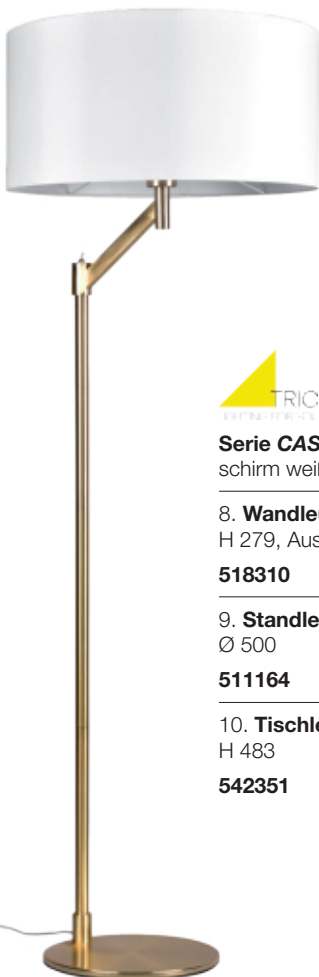

4 Tischleuchte **SABIA**

5 Standleuchte **SABIA**

mit Zugschalter

Standleuchte  
höhenverstellbar

7 Standleuchte LYON

6.

**Serie LYON** | Metall Nickel matt, weißer  
Textilschirm, E27/60W, mit Schalter

6. **Wandleuchte**, 1-flammig, H 325,  
Ausl. 690, Schirm-Ø 255

**518069** 177,00 €\*

7. **Standleuchte**, 3-flammig, H 1380-1800,  
Schirm-Ø 463

**511028** 465,00 €\*

8.

**Serie CASSIO** | Metall messing, Textil-  
schirm weiß, mit Kippschalter an der Leuchte

8. **Wandleuchte**, 1 x E27/40W, Ø 230,  
H 279, Ausl. 259

**518310** 107,00 €\*

9. **Standleuchte**, 1 x E27/60W, H 1580,  
Ø 500

**511164** 308,00 €\*

10. **Tischleuchte**, 1 x E27/60W, Ø 280,  
H 483

**542351** 157,00 €\*

9.

10 Tischleuchte CASSIO

2.