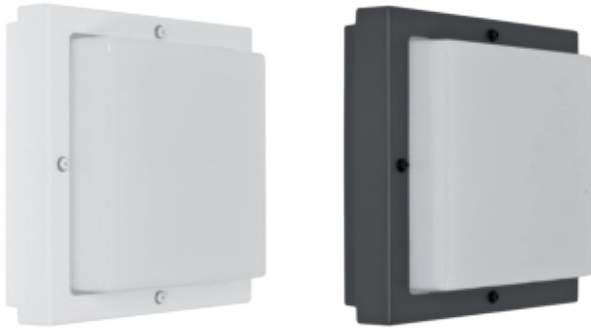

6.

6. Außenwandleuchten BASSI

Aludruckguss, Kunststoffabdeckung opal glänzend, 1 x E27/42W, inkl. Befestigungsmaterial, einfache Montage, B 240, H 240, Ausl. 80

weiß	☐ 533383	139,00 €* 139,00 €*
graphit	☒ 533382