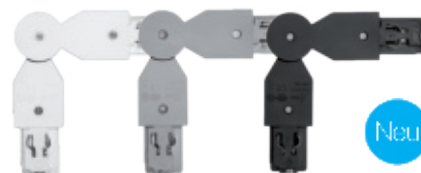

Winkel-Verbinder | schwenkbar 0 - 240°, nicht einspeisbar, rechts/links

Farbe	Art.-Nr.	UVP*
weiß	521019	52,00 €
silber	521020	52,00 €
schwarz	521021	52,00 €