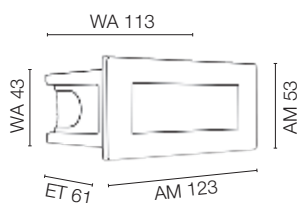

Leistung	Lichtstrom	Farbtemperatur	Art.-Nr.	UVP*
3,6W	300 lm	3000K	527046	14,00 €