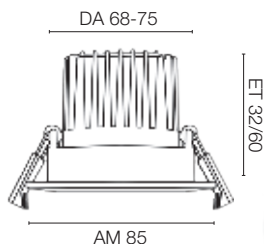

LED 230V IP20 SIGOR

Einbauleuchten DILED | Reflektor imitiert das Aussehen einer klassischen Halogenlampe, blendfreies Licht durch Abstrahlung über den Reflektor, Aluminium, mit klarem Schutzglas, starr, 230V-Direktanschluss, hohe Farbwiedergabe Ra 95, Abstrahlwinkel 36°, Lebensdauer bis 40.000 Stunden

Leistung	Lichtstrom	Farbtemp.	Ausführung	Farbe	Farbwiedergabe	Abmessungen	Art.-Nr.	UVP*
5W	260 lm	3000K	dimmbar	weiß matt	Ra 95	AM 67, DA 60-62, ET 26	527525	31,00 €
5W	260 lm	3000K	dimmbar	schwarz matt	Ra 95	AM 67, DA 60-62, ET 26	527527	31,00 €
5W	260 lm	3000K	dimmbar	stahl matt	Ra 95	AM 67, DA 60-62, ET 26	527526	31,00 €
5W	260 lm	2700K-2100K	dim to warm	weiß matt	Ra 95	AM 67, DA 60-62, ET 26	527528	36,00 €
5W	260 lm	2700K-2100K	dim to warm	schwarz matt	Ra 95	AM 67, DA 60-62, ET 26	527530	36,00 €
5W	260 lm	2700K-2100K	dim to warm	stahl matt	Ra 95	AM 67, DA 60-62, ET 26	527529	36,00 €