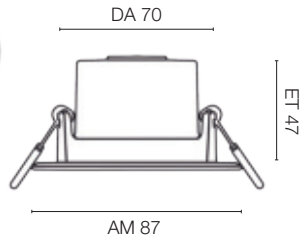

**Einbauleuchte** | Kunststoff, Abdeckung prismatisch, mit wechselbaren Rahmen, weiß/schwarz/Nickel matt, schwenkbar, mit Anschlussbox zum Durchverdrahten, Lebensdauer 25.000 Stunden

Leistung	Lichtstrom	Farbtemperatur	Farbe	Abmessungen	Art.-Nr.	UVP*
5,5W	400 lm	3000K	weiß/schwarz/Nickel matt	DA 70, ET 47, AM 87	527425	16,00 €