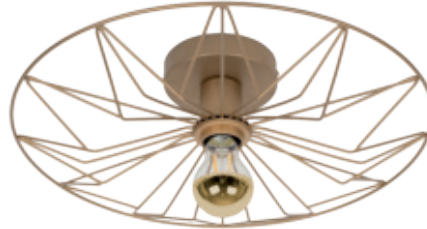

**512211** 108,00 €\*  

---

**8. Wand-/Deckenleuchte CASTANIELO**  
 Metall goldfarben, 1 x E27/40W, Ø 425, Ausl. 105

**512419** 68,00 €\*  

---

7.

8.

**9. Deckenleuchten ETIENNE** | IP21, Metall Aluminium, Glasprismen, 2 x E14/40W, Ø 250, Ausl. 170