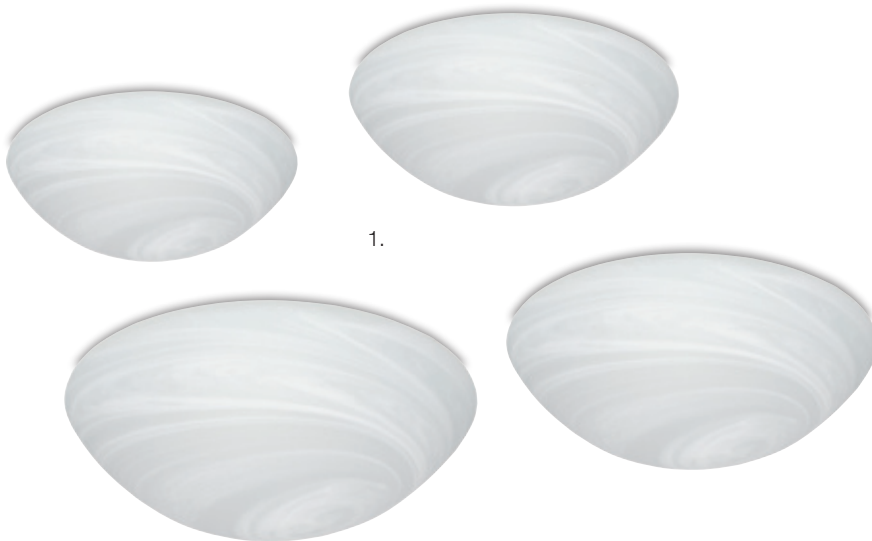

1. **Deckenleuchten** | Metall weiß/Glas Pergament, mit Drehverschluss

Ø 200, 1 x E14/40W		
512237		29,00 €*
Ø 250, 1 x E27/60W		
512238		35,00 €*
Ø 300, 1 x E27/75W		
512819		42,00 €*
Ø 350, 1 x E27/60W		
512820		69,00 €*

2. **Deckenleuchten** | Unterteil Metall weiß, opales mattes Glas, mit klarem Rand, mit Drehverschluss

Ø 250, 1 x E27/60W	512853	55,00 €*
Ø 300, 1 x E27/75W	512854	69,00 €*
Ø 350, 2 x E27/60W	512307	79,00 €*