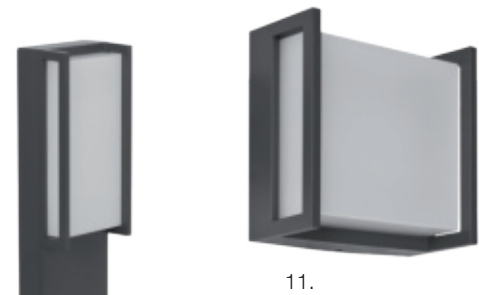

- 8. **Pollerleuchte**, H 750, B 237  
**537038** 223,00 €\*

---
- 9. **Wandleuchte**, B 213, H 100, Ausl. 147  
**533346** 145,00 €\*

---

8.

**Serie QUBO** | Aluminiumdruckguss anthrazit, Kunststoff opal