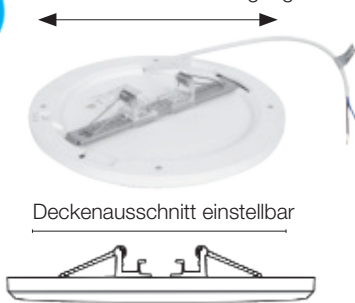

verstellbare Federbefestigung