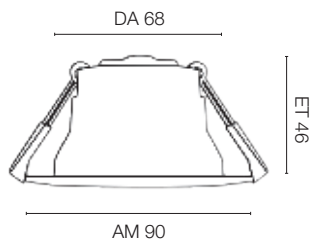

LED 230V | IP44 | 30° | **SLC** Soundmaster Lighting Concept

Einbauleuchten SLC ONE 360° | Aluminium pulverbeschichtet, klare Abdeckscheibe, inkl. separatem Netzteil, Abstrahlwinkel 36°, drehbar 360°, für den Außenbereich geeignet, seeluftbeständig, kann direkt in die Dämmung eingebaut werden, inkl. Schnellverbinder zwischen Leuchte und Netzteil, mit Schnellanschlussdose, Zugentlastung und Anschluss für Isolierschlauch, Klemmen zur Durchverdrahtung, dimmbar mit Phasenabschnittdimmer, Lebensdauer 50.000 Stunden

Leistung	Lichtstrom	Farbtemperatur	Farbe	Farbwiedergabe	Abmessungen	Art.-Nr.	UVP*
8W	640 lm	3000K	☐ weiß	Ra 90	AM 90, DA 68-83, ET 46	527406	96,00 €
8W	640 lm	3000K	■ schwarz	Ra 90	AM 90, DA 68-83, ET 46	527420	96,00 €
8W	640 lm	3000K	▨ alu gebürstet	Ra 90	AM 90, DA 68-83, ET 46	527419	96,00 €
8W	559 lm	3000K	☐ weiß	Ra 98	AM 90, DA 68-83, ET 46	527491	126,00 €
8W	559 lm	3000K	■ schwarz	Ra 98	AM 90, DA 68-83, ET 46	527492	126,00 €
8W	559 lm	3000K	▨ alu gebürstet	Ra 98	AM 90, DA 68-83, ET 46	527493	126,00 €

inkl. Adapterring bei größeren Deckenausschnitten bis 83 mm

in umweltfreundlicher Verpackung, 100% recycelt, deutlich reduzierte Abfallmenge

kann direkt in die Dämmung eingebaut werden

Nou

LED 230V | IP44 | 30° | **SLC** Soundmaster Lighting Concept

Einbauleuchten ONE PRO | IP44 (raumseitig), Aluminium, mit klarer Abdeckscheibe, schwenkbar 30°, Abstrahlwinkel 40°, hohe Farbwiedergabe Ra 90 (SDCM: 3), Blendungswert UGR<22, flimmerfrei, separates Netzteil mit Schnellverbinder zur Leuchte, Lebensdauer bis 100.000 Stunden (L70/B50), EEK G