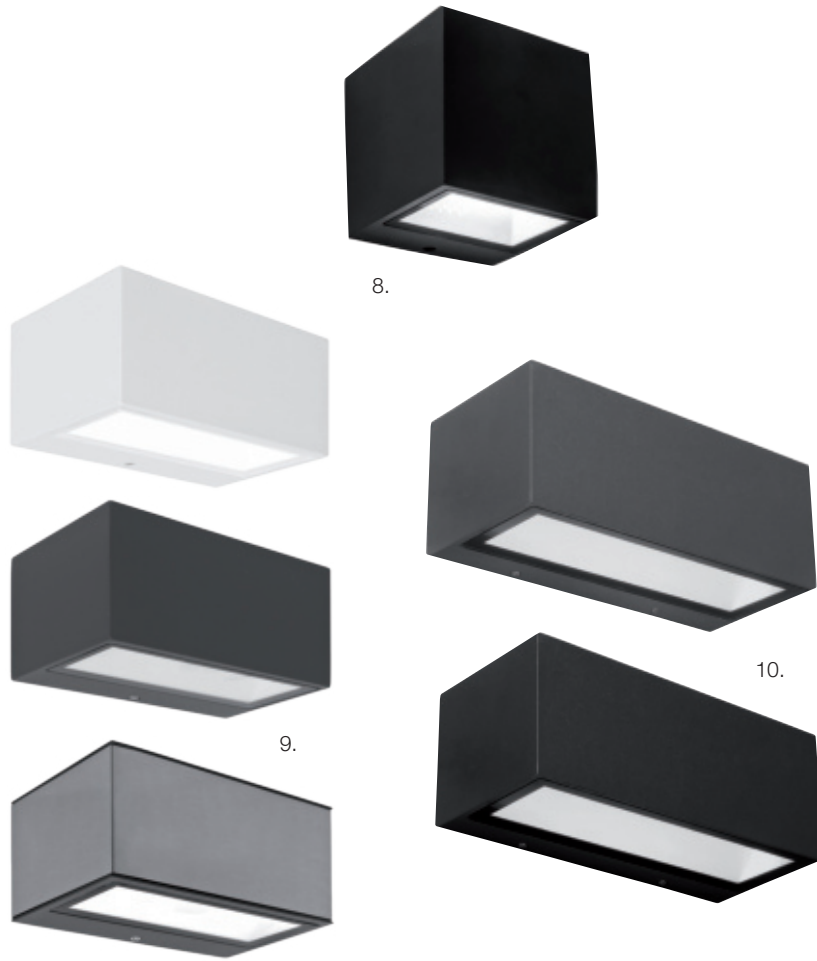

8.

9.

10.

LED 230V IP54 LUTEC
ESTABLISHED BY LIGHTING

8. **Außenwandleuchte GEMINI** | Aluminiumguss schwarz matt, nach oben und unten abstrahlend, LED/9W, 850 lm, 3000K, B 85, H 85, Ausl. 88

533428 50,00 €*

LED 230V IP54 LUTEC
ESTABLISHED BY LIGHTING

9. **Außenwandleuchten GEMINI**
Aludruckguss, LED/10,5W, 500 lm, mit weißem Reflektor, nach oben und unten abstrahlend, B 140, H 65, T 89

weiß	4000K	□	533074	63,00 €*
anthrazit	3000K	■	533430	63,00 €*
anthrazit	4000K	■	533207	63,00 €*
Edelstahl	4000K	■	533218	72,00 €*

LED 230V IP54 LUTEC
ESTABLISHED BY LIGHTING

10. **Außenwandleuchten GEMINI**
Aluminiumguss, nach oben und unten abstrahlend, LED/21W, 1230 lm, 3000K, B 220, H 85, Ausl. 103

anthrazit	■	533431	112,00 €*
schwarz matt	■	533429	112,00 €*