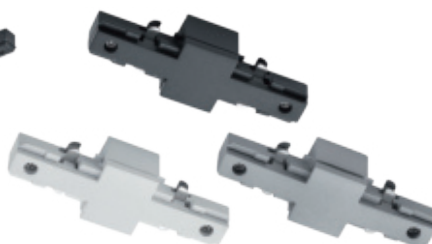

Längsverbinder | Kunststoff

Farbe	Art.-Nr.	UVP*
☐ weiß matt	521115	15,00 €
☒ titanfarben	521117	15,00 €
☒ schwarz matt	521116	15,00 €