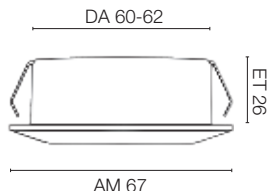

LED 230V IP20 SIGOR

Einbauleuchten DILED | Reflektor imitiert das Aussehen einer klassischen Halogenlampe, blendfreies Licht durch Abstrahlung über den Reflektor, Aluminium, mit klarem Schutzglas, starr, 230V-Direktanschluss, hohe Farbwiedergabe Ra 95, Abstrahlwinkel 36°, Lebensdauer bis 40.000 Stunden

Leistung	Lichtstrom	Farbtemp.	Ausführung	Farbe	Farbwiedergabe	Abmessungen	Art.-Nr.	UVP*
5W	260 lm	3000K	dimmbar	weiß matt	Ra 95	AM 67, DA 60-62, ET 26	527525	31,00 €
5W	260 lm	3000K	dimmbar	schwarz matt	Ra 95	AM 67, DA 60-62, ET 26	527527	31,00 €
5W	260 lm	3000K	dimmbar	stahl matt	Ra 95	AM 67, DA 60-62, ET 26	527526	31,00 €
5W	260 lm	2700K-2100K	dim to warm	weiß matt	Ra 95	AM 67, DA 60-62, ET 26	527528	36,00 €
5W	260 lm	2700K-2100K	dim to warm	schwarz matt	Ra 95	AM 67, DA 60-62, ET 26	527530	36,00 €
5W	260 lm	2700K-2100K	dim to warm	stahl matt	Ra 95	AM 67, DA 60-62, ET 26	527529	36,00 €

LED 230V IP20 25° SIGOR

Einbauleuchten DILED | Reflektor imitiert das Aussehen einer klassischen Halogenlampe, blendfreies Licht durch Abstrahlung über den Reflektor, Aluminium, mit klarem Schutzglas, 230V-Direktanschluss, schwenkbar 25°, hohe Farbwiedergabe Ra 95, Abstrahlwinkel 36°, Lebensdauer bis 40.000 Stunden