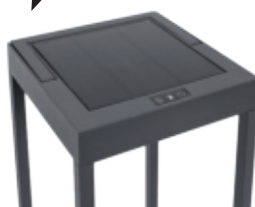

8. rund 640437 42,00 €\*

9. eckig 640438 42,00 €\*

8.

9.

10.

versenkbarer Tragegriff

SIGOR

10. **LED-Solarleuchte NUMOVE**  
Aluminium anthrazit, LED/2,2W, 172 lm, 2700K, B 140, T 140, mit Dämmerungssensor, ab < 50 Lux, Leuchtdauer bis 12.Std. (50%), Li-Ion Akku 3600mAh, mit Hochleistungssolarpanel Monokristallin 110 x 110 mm, zusätzlich über Easy-Connect-Anschluss aufladbar, versenkbarer Tragegriff, mit Montageset zur Wandbefestigung