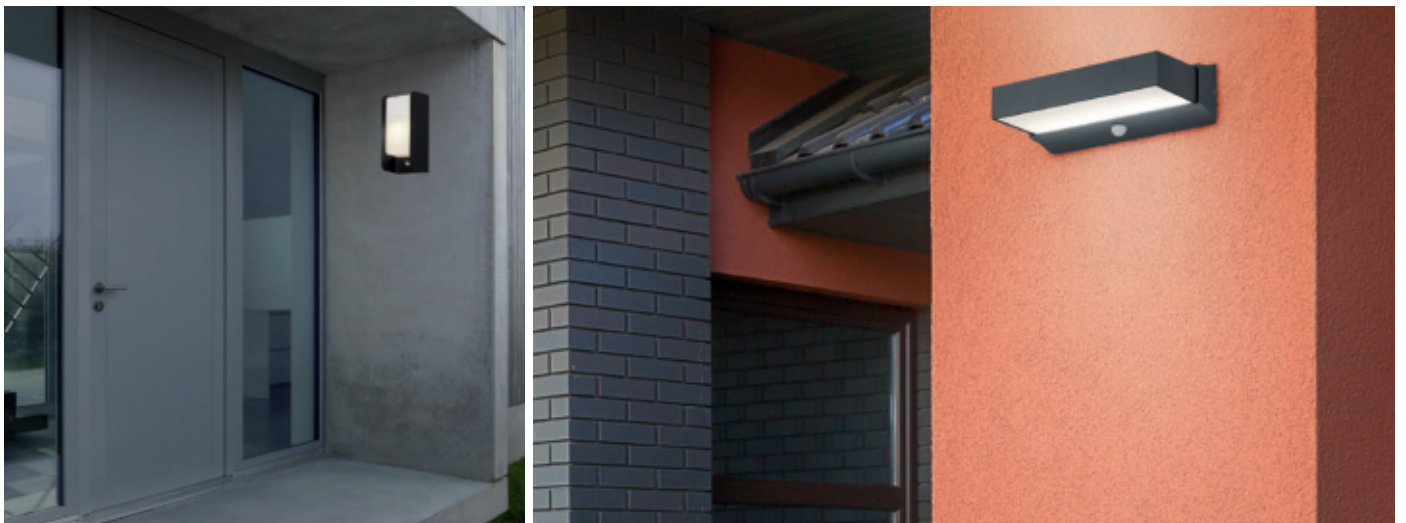

8. **Außenwandleuchte CUANDO** | Aludruckguss anthrazit, Kunststoff weiß, LED/230V/11W, 1100 lm, 3000K, nach oben und unten abstrahlend, Erfassungswinkel 120°, Reichweite 3-6 m, Zeit 5 Sek.-8 Min. einstellbar, B 232, H 70, Ausl. 135

533417 156,00 €*