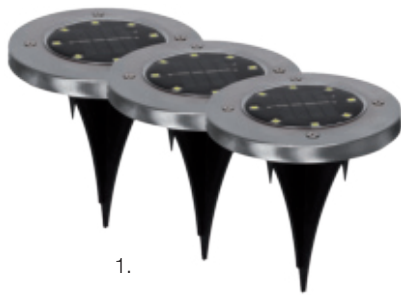

1.

2.

3.

Nou

Nou

4.

1. **LED-Solar-Erdspießbleuchte** | 3er-Set, Edelstahl, Kunststoff schwarz, 8 weiße LEDs, mit abnehmbarem Erdspieß, mit An-/Aus-Schalter, ET 140, AM-Ø 115, mit Dämmerungsschalter, inkl. NiMH-Akku 1,2V/300 mAh

538030

30,00 €*

---

2. **LED-Solar-Erdspießbleuchte** | 2er-Set, Kunststoff in Steinoptik schwarz, 8 warmweiße LEDs, mit abnehmbarem Erdspieß, mit An-/Aus-Schalter, mit Dämmerungssensor, NiMH-Akku 1,2V/300 mAh, ET 90, AM-Ø 110

640390

18,00 €*

---

3. **Solar-Minispots** | Lichterkette mit Erdspießen, 8 kleine Spots, Kunststoff schwarz, je 1 warmweiße LED, mit 1,7 m Zuleitung zum Solarpanel, Abstand der Spots L 300, Gesamt-L 2100, mit Li-Ion-Akku 3,7V/500 mAh, mit Dämmerungssensor

640443

30,00 €*

---

4. **Solar Erdspieß 2er-Set** | IP44, Kunststoff schwarz, Metall Nickel matt, opale Kugeln, LED/0,1W, 2 lm, 3000K, ahmt das Aussehen von Glühwürmchen nach, 2 x 8 Stränge, bewegen sich im Wind, H 680, Ø 350, Lebensdauer 10.000 Stunden

538207

37,00 €*