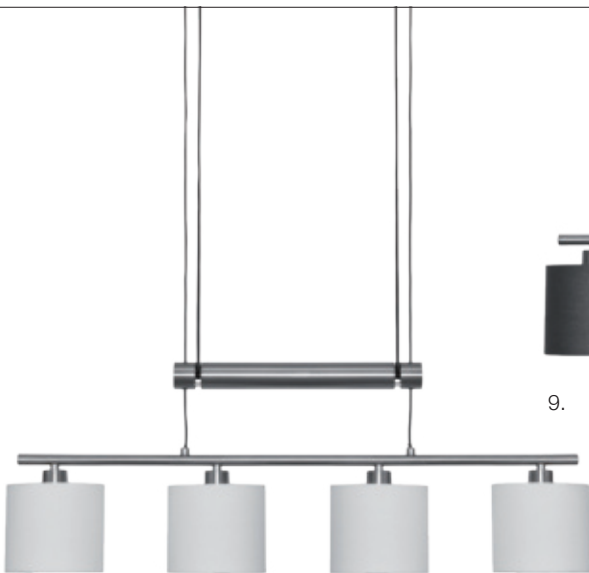

4.

5.

**Pendelleuchten** | Metall Chrom, Glas außen klar, innen weiß, E27/60W, H 1100

4. 1-flammig, Ø 110	<b>544335</b>	69,00 €*
5. 3-flammig, B 725	<b>544330</b>	232,00 €*

6.

7.

8.

9.