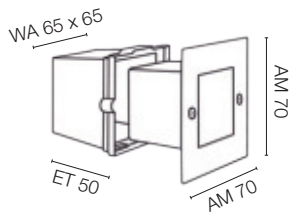

Leistung	Lichtstrom	Farbtemperatur	Art.-Nr.	UVP*
0,6W	10 lm	3000K	527164	24,00 €