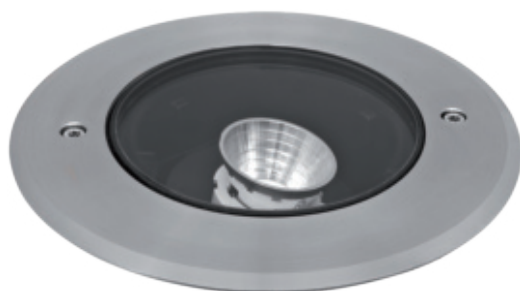

Bodeneinbauleuchte | Edelstahl, Glas klar, Abstrahlwinkel 50°, befahrbar bis 2 Tonnen

Leistung	Lichtstrom	Farbtemperatur	Kabeleinführung	Abmessungen	Art.-Nr.	UVP*
12W	1500 lm	3000K	1	AM 190, BA 176, ET 290	527133	380,00 €