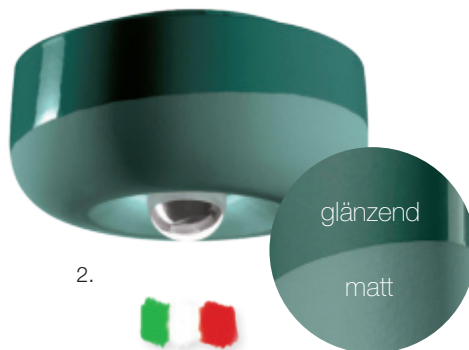

1. **Deckenleuchte LILLY** | Gips weiß, überstreichbar, 1 x E27/60W, Ø 300, Ausl. 80

512317

81,00 €*

2. **Deckenleuchte** | Keramik lackiert, matt/glänzend, dunkelgrün, Vintage-Design, handbemalt, 1 x E27/53W, Ø 260, Ausl. 120

512339

289,00 €*

Deckenleuchten TAKELEY | Metall schwarz, 1 x E27/28W, mit 4 verstellbaren Gelenken, Ø 150, Ausl. max. 1325

3. 1-flammig

512422

147,00 €*

4. 2-flammig

512423

283,00 €*

2.