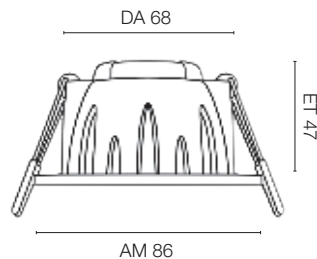

Feuchtraum-Einbauleuchte | IP65 (raumseitig), Kunststoff/Aluminium weiß, schwenkbar 20°, 230V/6W, mit separatem Netzteil, dimmbar, Lichtfarbe per DIP-Schalter einstellbar 2700/3000/4000K, Abstrahlwinkel 60°, mit klarem Schutzglas, Anschluss mit durchverdrahtbaren Steckklemmen, kann direkt in die Dämmung eingebaut werden, geeignet für Badezimmer, direkt über Nasszelle, Lebensdauer bis 35.000 Stunden, 5 Jahre Garantie

Leistung	Lichtstrom	Farbtemperatur	Farbe	Abmessungen	Art.-Nr.	UVP*
6W	550-600 lm	2700/3000/4000K	□ weiß	DA 68, AM 86, ET 47	526252	39,00 €