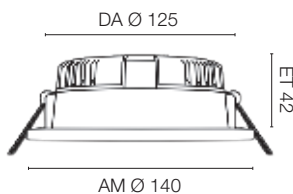

LED 230V IP20 | **Ledino**

Sicherheits-Auf- und Einbauleuchte | LED/120-240V/6W, 300 lm, 6500K, Kunststoff weiß, für Deckeneinbau- oder Deckenaufbaumontage, Ø 140, H 48, im Lieferumfang 2 Linsenarten: Flurgerichtet/asymmetrisch und Flächenstrahlend/symmetrisch, ausschließlich Bereitschaftslicht mit Prüftaster, Versorgungszeit 2,5 Stunden, Lebensdauer bis 30.000 Stunden, geprüft nach EN60598-2-22

Notlicht	Prüftaste	Montage	Art.-Nr.	UVP*
2,5 Std.	✓	Ein-/Aufbau	509026	71,00 €