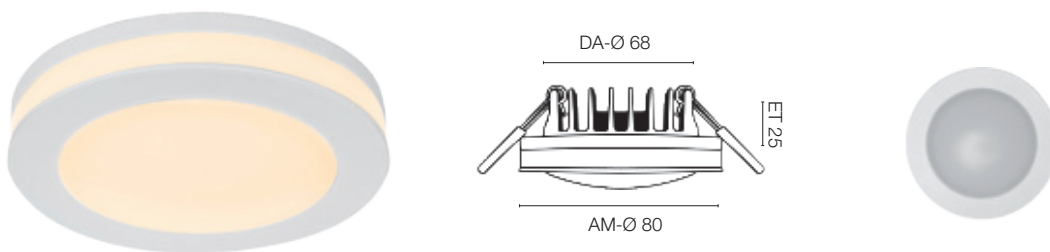

LED 230V IP44

Einbauleuchte | Vorschaltgerät IP20, Kunststoff weiß, Abdeckung opal matt, Unterteil Aluminium, mit Verbindungskabel L 160 und LED-Vorschaltgerät mit freien Enden, L 92, B 35, H 22, mit seitlichem Lichtaustritt

Leistung	Lichtstrom	Farbtemperatur	Farbe	Abmessungen	Art.-Nr.	UVP*
6W	450 lm	3100K	☐ weiß	AM 80, ET 25, DA 68, Ausl. 45	527071	24,00 €