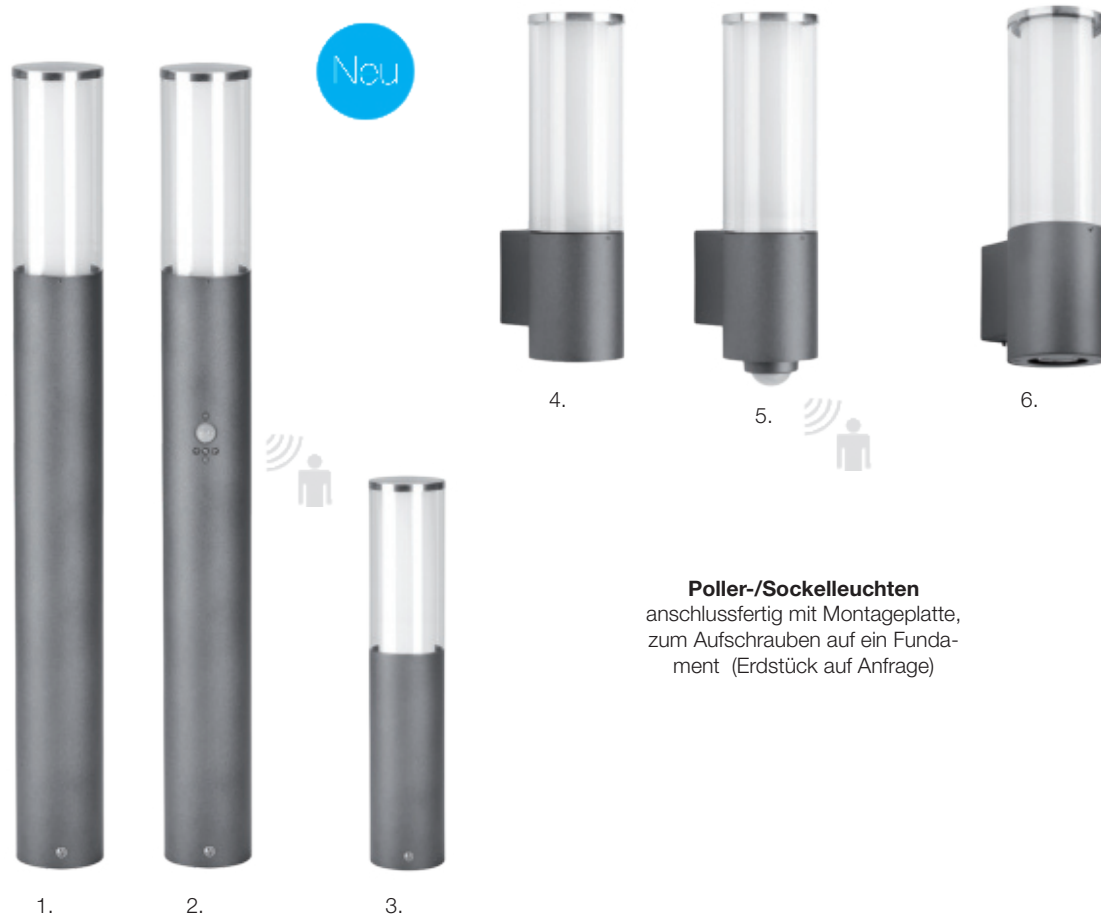

Poller-/Sockelleuchten
anschlussfertig mit Montageplatte,
zum Aufschrauben auf ein Funda-
ment (Erdstück auf Anfrage)