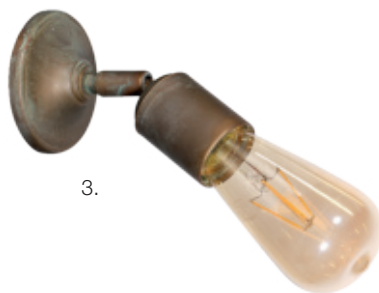

1. **Pendelleuchte**, 1-flammig, Baldachin-Ø 85, Pendel-L 750, Fassungs-H 80, -Ø 45

**544302** 85,00 €\* 

---

2. **Pendelleuchte**, 5-flammig, Baldachin-Ø 200, Pendel-L 1600, Fassungs-H 80, -Ø 45

**544301** 356,00 €\* 

---

3. **Wandleuchte**, 1-flammig, B 85, H 125, Ausl. 140

**518247** 104,00 €\* 

---

3.

Moretti Luce 

**Leuchtserie** | Metall Altmessingguss patiniert, innen gold gebürstet, braunes Textilkabel

4. **Wandleuchte**, 1 x E27/46W, H 200, B 150, Ausl. bis 240, Spot dreh- und schwenkbar