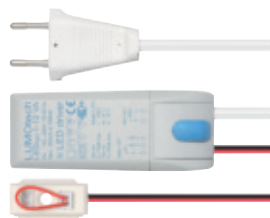

Zubehör **klemko**