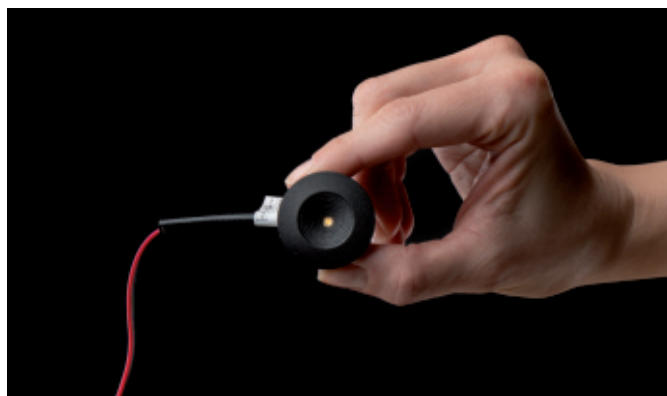

**Einbauhalterungen** | eckig, Aluminium gebürstet, ET 25

Abmessungen	Ausführung	Art.-Nr.	UVP*
AM 80 x 80, DA 55	1-fach	527822	12,00 €
AM 80 x 142, DA 55 x 117	2-fach	527824	28,00 €
AM 80 x 204, DA 55 x 180	3-fach	527825	32,00 €