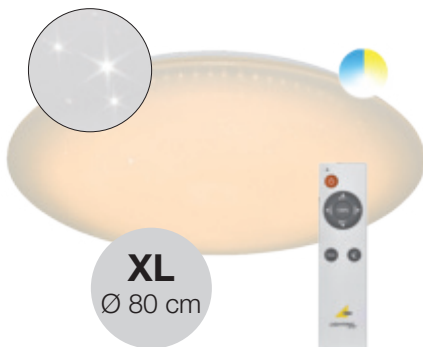

Deckenleuchte NAGANO | Metallunterteil weiß, Kunststoffabdeckung glänzend, mit Sternenhimmeleffekt, LEDs/230V, 3000-5500K einstellbar, dimmbar, mit Fernbedienung, mit Nachtlichtfunktion

Leistung	Lichtstärke	Farbtemperatur	Abmessungen	Art.-Nr.	UVP*
80W	8.500 lm	3000-5500K	Ø 800, Ausl. 110	512024	270,00 €