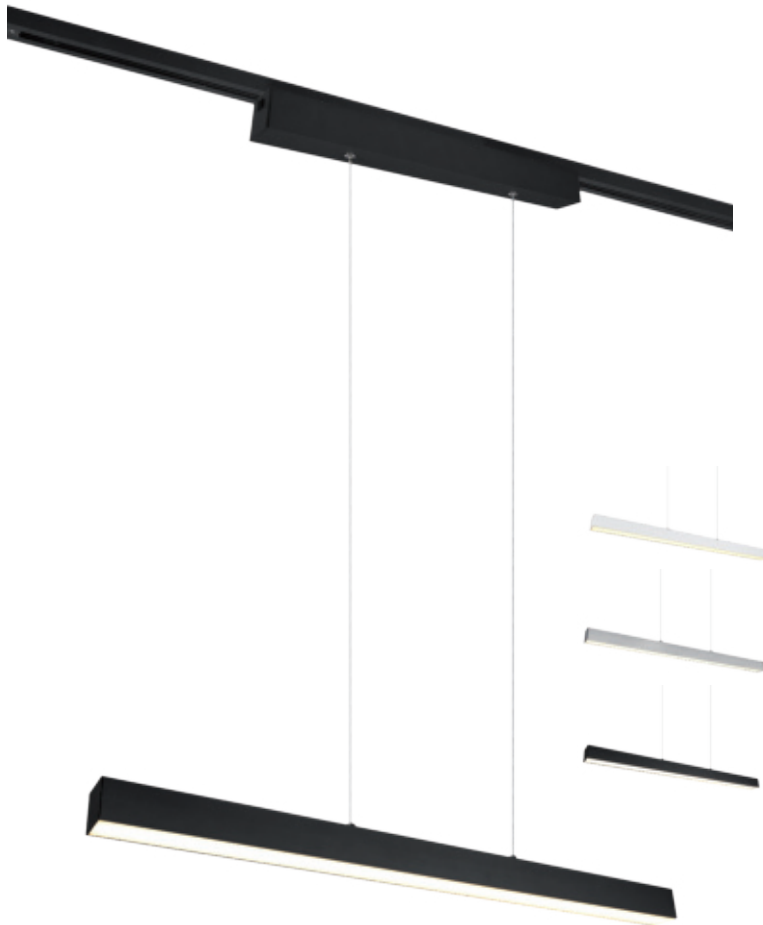

Pendelleuchten PAROS | Metall, Abdeckung opal, 1 x SMD-LED/23W, 3200 lm, 3000K, mit indirektem Lichtanteil, Pendel-L 1800, Leuchten-B 900, Lebensdauer 30.000 Stunden, extern dimmbar

Farbe	Art.-Nr.	UVP*
☐ weiß matt	523243	269,00 €
☐ Nickel matt	523245	299,00 €
☐ schwarz matt	523244	289,00 €