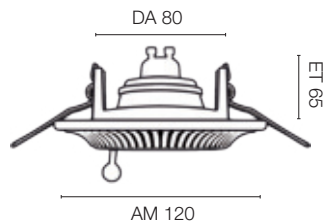

Einbauleuchte | Messingguss antik, GU10/230V/50W

Farbe	Ausführung	Art.-Nr.	UVP*
■ messing	rund, AM-Ø 120	527680	280,00 €