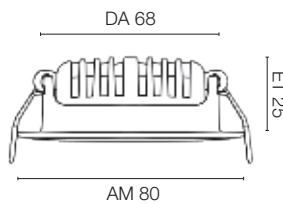

Einbauleuchten | Aluminium, klare Abdeckscheibe, mit Reflektor, dim to warm, Abstrahlwinkel 60°, hohe Farbwiedergabe Ra 95, inkl. Netzteil und Anschlussbox, Abmessungen Netzteil B 85, T35, H 23, Lebensdauer 35.000 Stunden

Leistung	Lichtstrom	Farbtemperatur	Farbe	Farbwiedergabe	Abmessungen	Art.-Nr.	UVP*
4,5W	300 lm	2000K-2700K	weiß	Ra 95	AM 80, ET 25, DA 68	527512	38,00 €
4,5W	300 lm	2000K-2700K	schwarz	Ra 95	AM 80, ET 25, DA 68	527511	38,00 €
4,5W	300 lm	2000K-2700K	Nickel matt	Ra 95	AM 80, ET 25, DA 68	527513	38,00 €